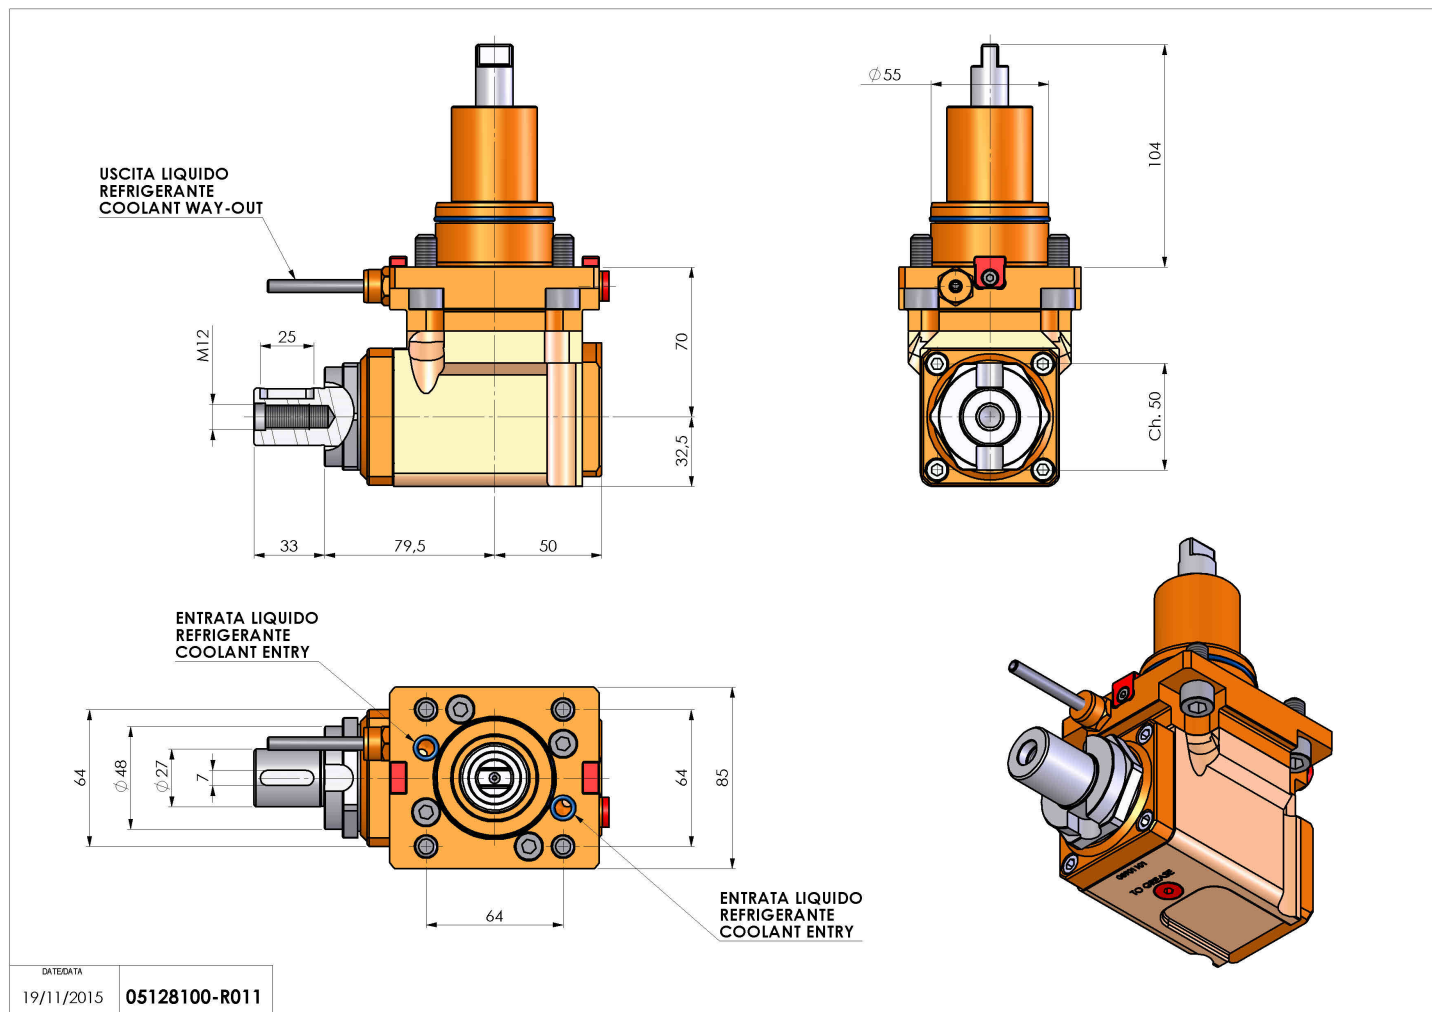

05128100 - LT-A BMT55 DIN138-27 LR H70

Tipo	LT-A Portautensili angolare a 90°
Attacco	BMT 55
Uscita utensile	Portafrese DIN138 27
Raffreddamento	Refrigerazione esterna
Senso di rotazione	r1 r2
Velocità max [1/min]	6000
Coppia max [Nm]	40
Rapporto	1:1
H [mm]	70
H1 [mm]	32,5
Accessori	N.D.
Note	N.D.
Note per il montaggio	N.D.

Verificare sempre gli ingombri del portautensile in torretta

Salvo modifiche tecniche

DATE/DATE	05128100-R011
19/11/2015	