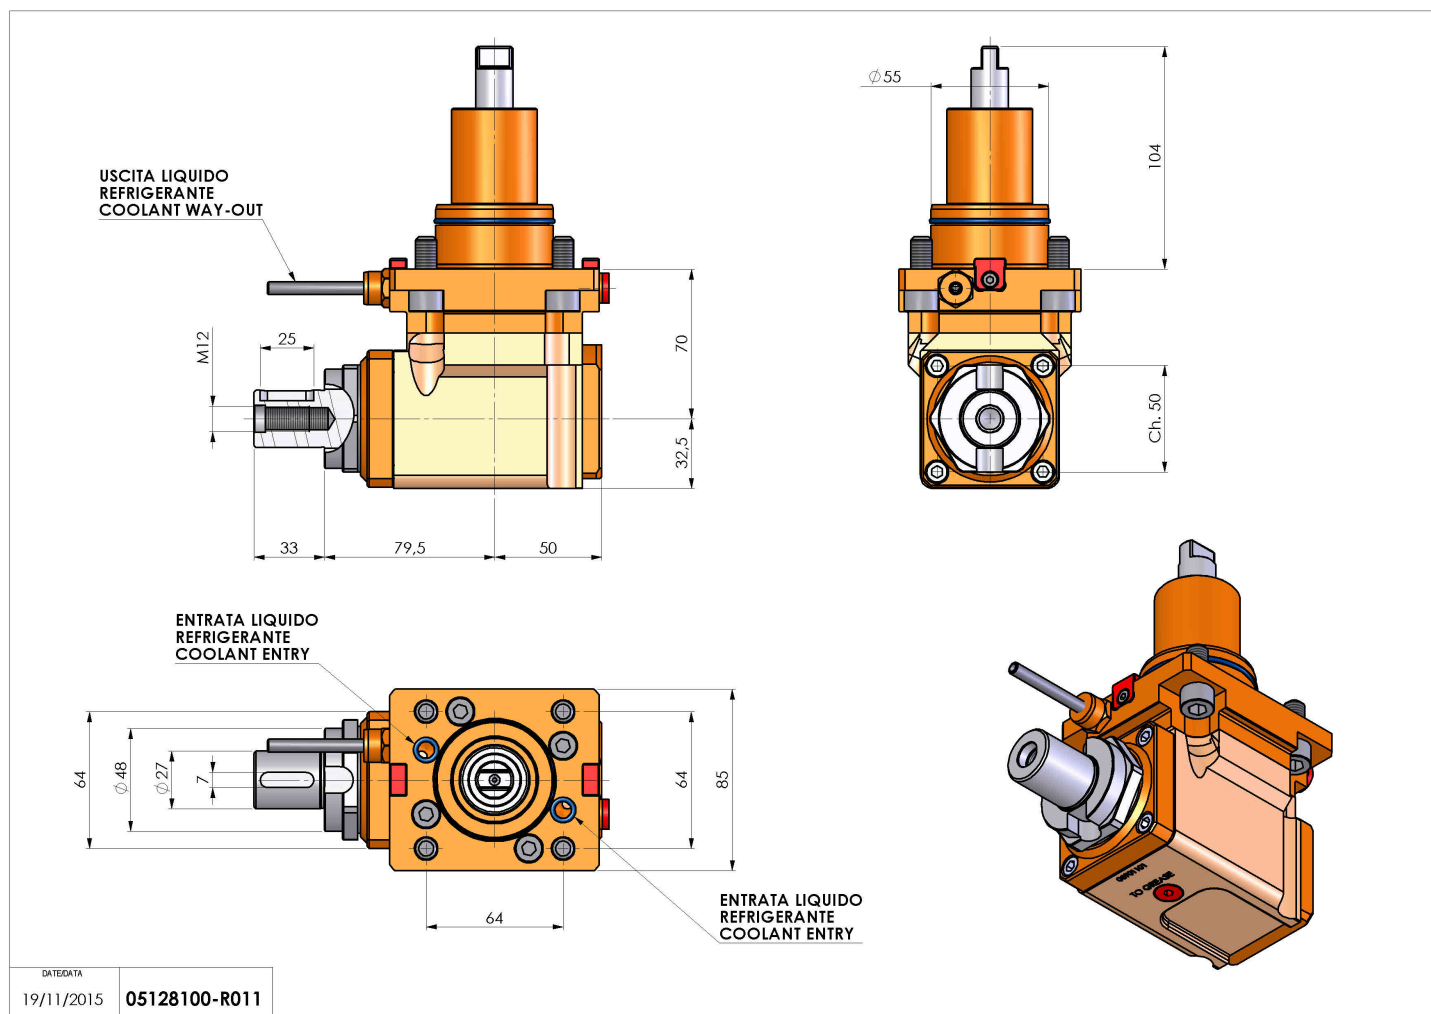

05128100 - LT-A BMT55 DIN138-27 LR H70

Tipo	LT-A Portautensili angolare a 90°
Attacco	BMT 55
Uscita utensile	Portafrese DIN138 D27
Raffreddamento	Refrigerazione esterna
Senso di rotazione	r1 r2
Velocità max [1/min]	6000
Coppia max [Nm]	40
Rapporto	1:1
H [mm]	70
H1 [mm]	32,5
Accessori	N.D.
Note	N.D.
Note per il montaggio	N.D.

Verificare sempre gli ingombri del portautensile in torretta

Salvo modifiche tecniche