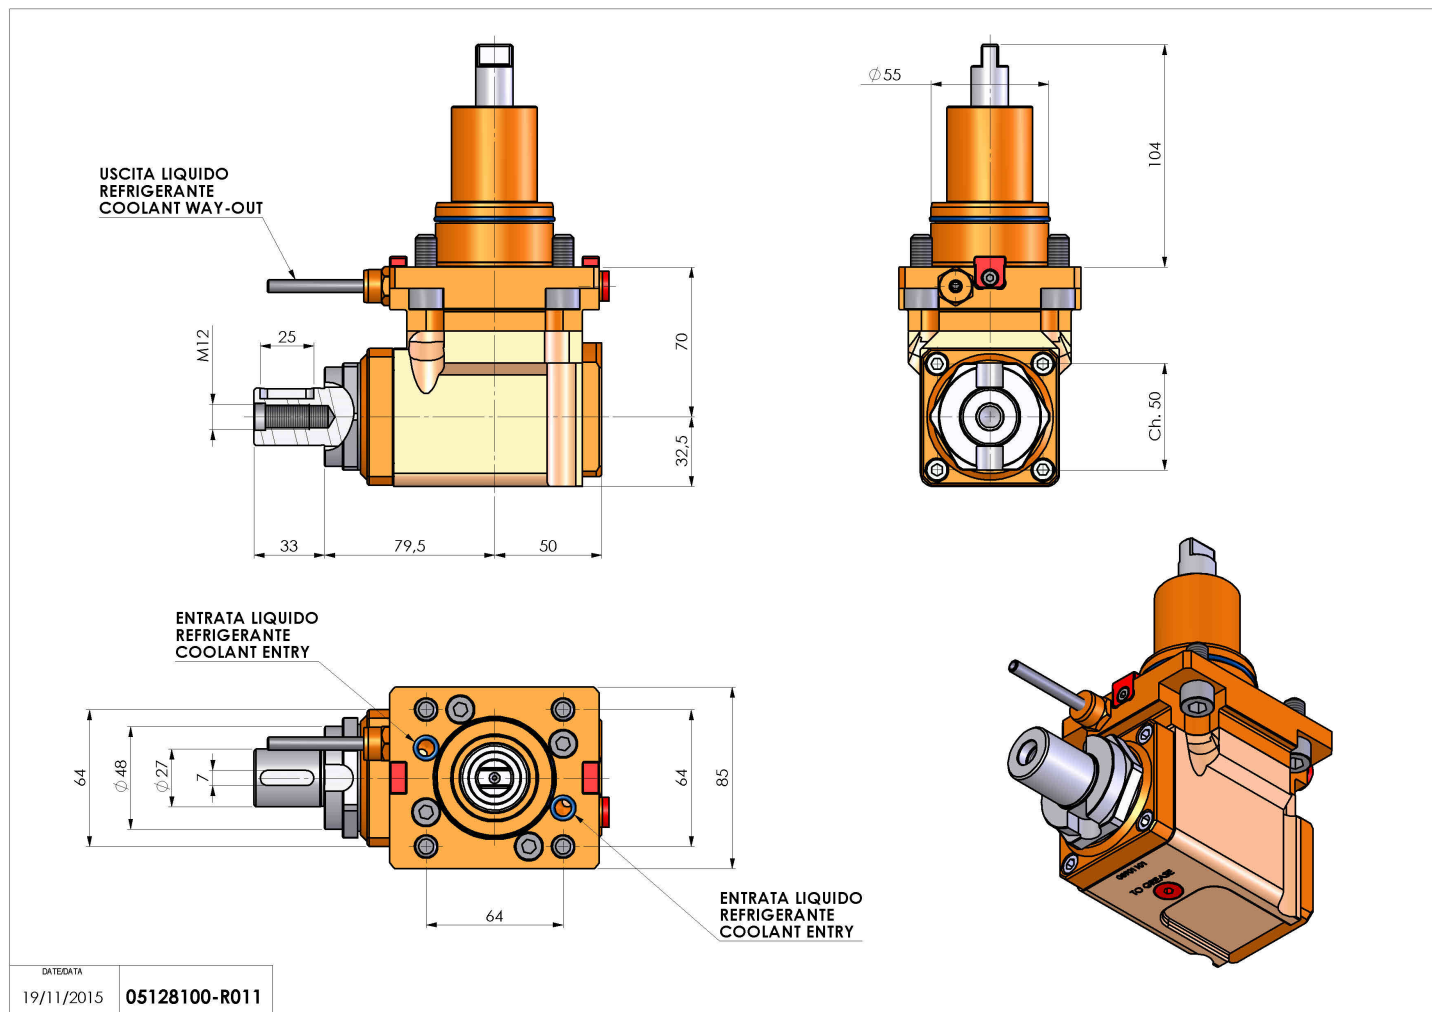

05128100 - LT-A BMT55 DIN138-27 LR H70

Tipo	LT-A Portautensili angolare a 90°
Attacco	BMT 55
Uscita utensile	Portafrese DIN138 27
Raffreddamento	Refrigerazione esterna
Senso di rotazione	r1 r2
Velocità max [1/min]	6000
Coppia max [Nm]	40
Rapporto	1:1
H [mm]	70
H1 [mm]	32,5
Accessori	N.D.
Note	N.D.
Note per il montaggio	N.D.

Verificare sempre gli ingombri del portautensile in torretta

Salvo modifiche tecniche