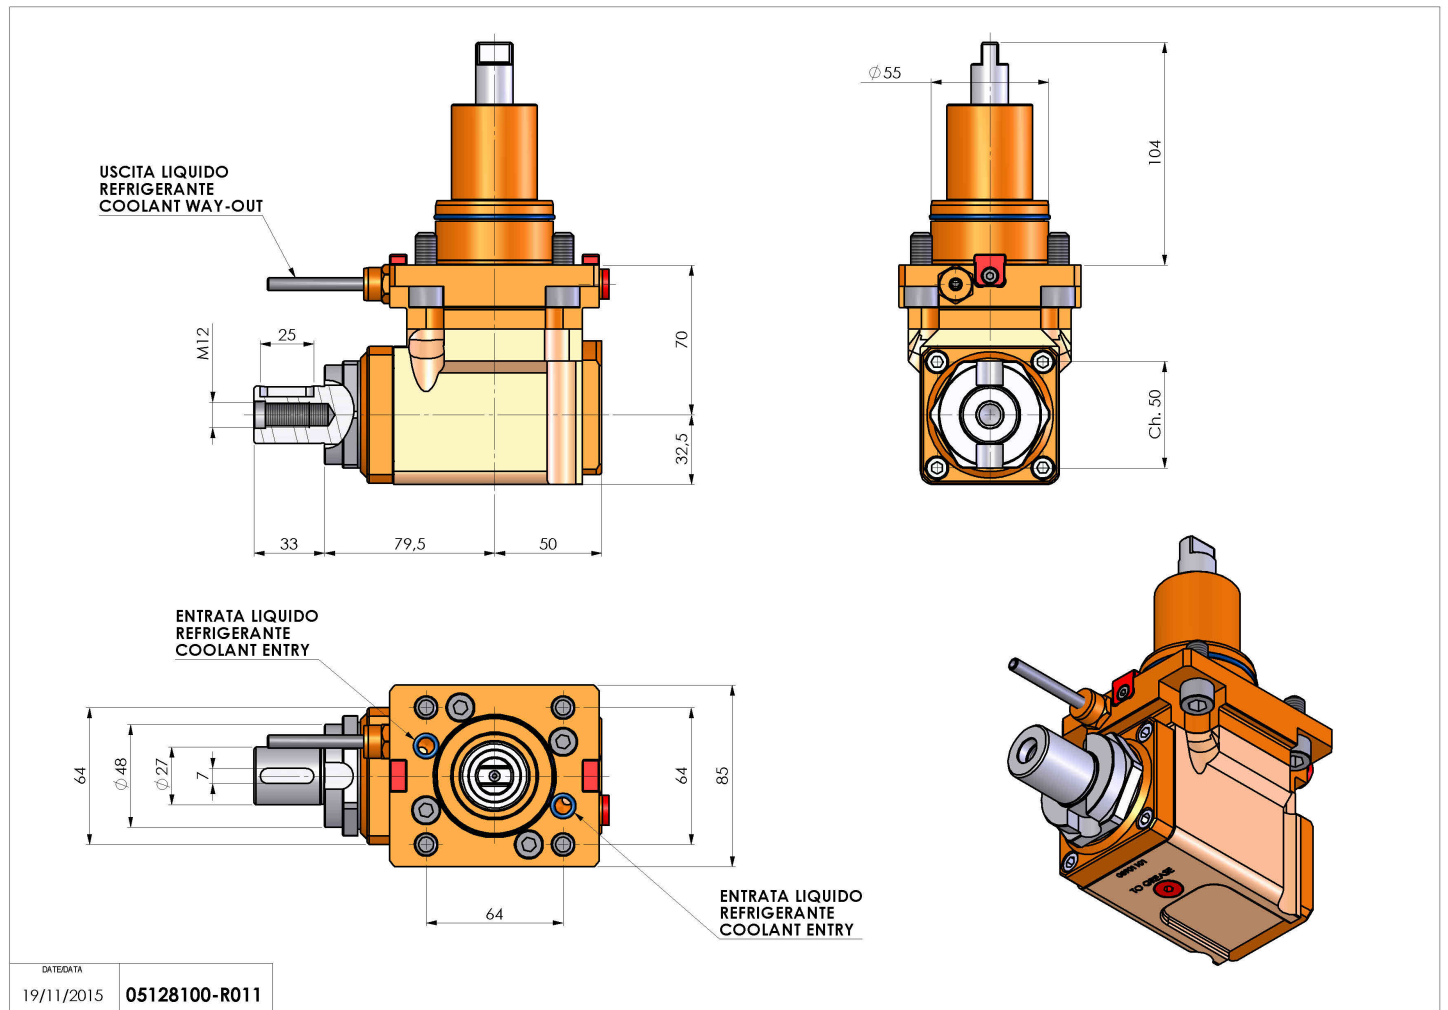

05128100 - LT-A BMT55 DIN138-27 LR H70

Tipo	LT-A Portautensili angolare a 90°
Attacco	BMT 55
Uscita utensile	Portafrese DIN138 D27
Raffreddamento	Refrigerazione esterna
Senso di rotazione	r1 r2
Velocità max [1/min]	6000
Coppia max [Nm]	40
Rapporto	1:1
H [mm]	70
H1 [mm]	32,5
Accessori	N.D.
Note	N.D.
Note per il montaggio	N.D.

Verificare sempre gli ingombri del portautensile in torretta

Salvo modifiche tecniche