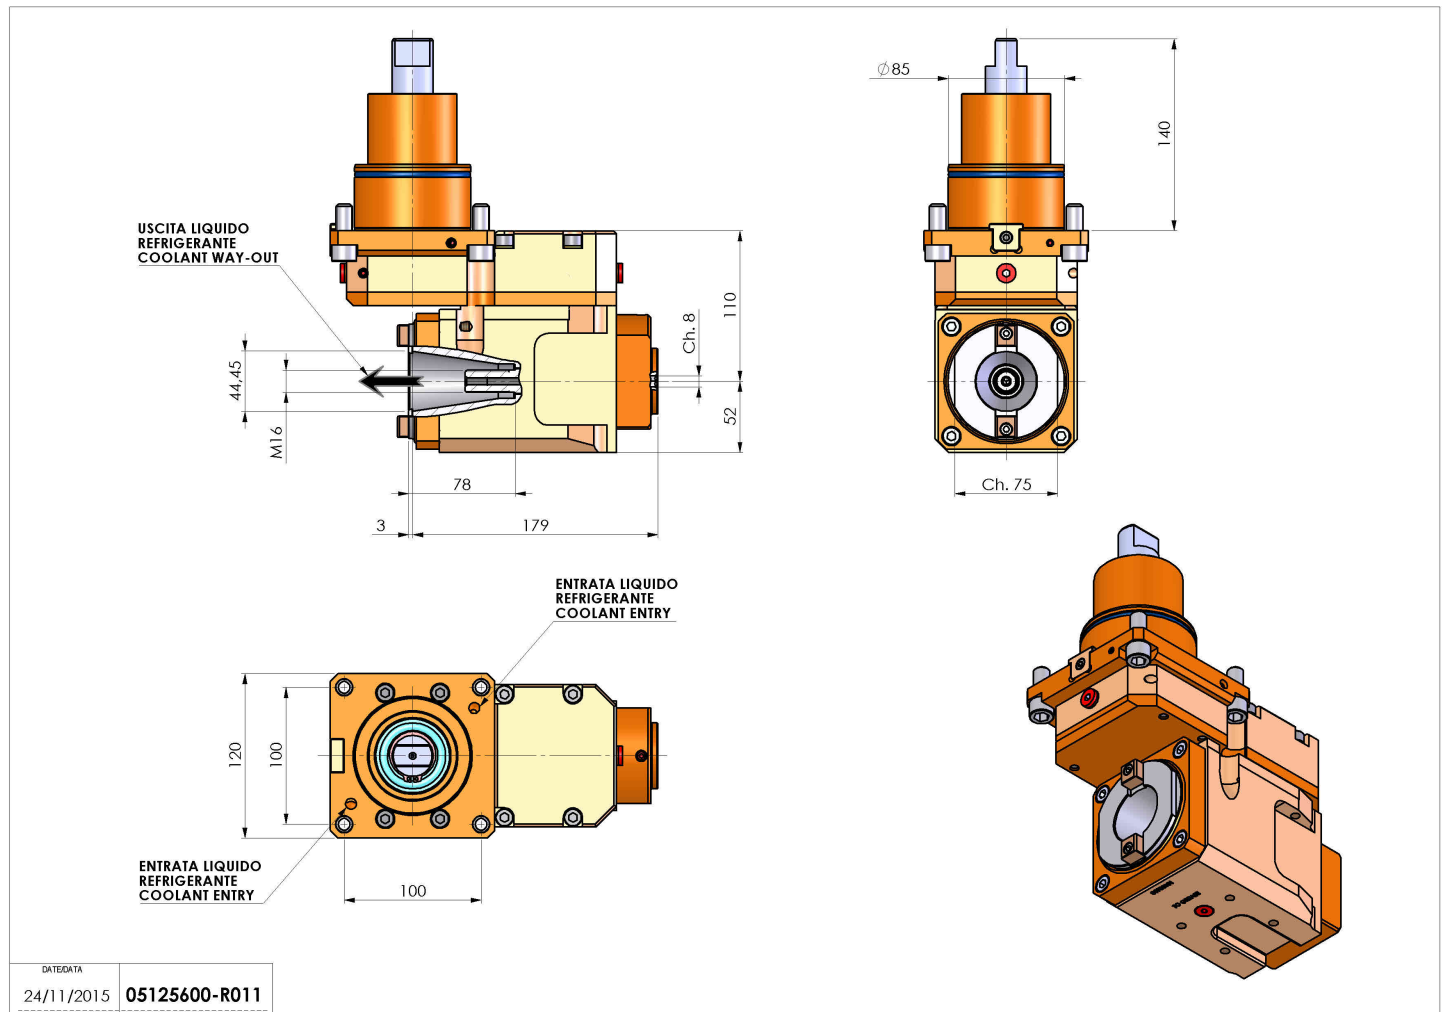

# 05125600 - LT-A BMT85 ISO40 OF RF H110 DW

<b>Tipo</b>	LT-A OFS Portautensili angolare offset a 90°
<b>Attacco</b>	BMT 85
<b>Uscita utensile</b>	Cambio rapido ISO-BT40
<b>Raffreddamento</b>	Refrigerazione interna
<b>Senso di rotazione</b>	r1  r2
<b>Velocità max [1/min]</b>	4000
<b>Coppia max [Nm]</b>	180
<b>Rapporto</b>	1:1
<b>H [mm]</b>	110
<b>H1 [mm]</b>	52
<b>Pressione max [bar]</b>	20
<b>Accessori</b>	N.D.
<b>Note</b>	N.D.
<b>Note per il montaggio</b>	N.D.

Verificare sempre gli ingombri del portautensile in torretta

DATE/DATE	24/11/2015
PART NUMBER	05125600-R011

Salvo modifiche tecniche