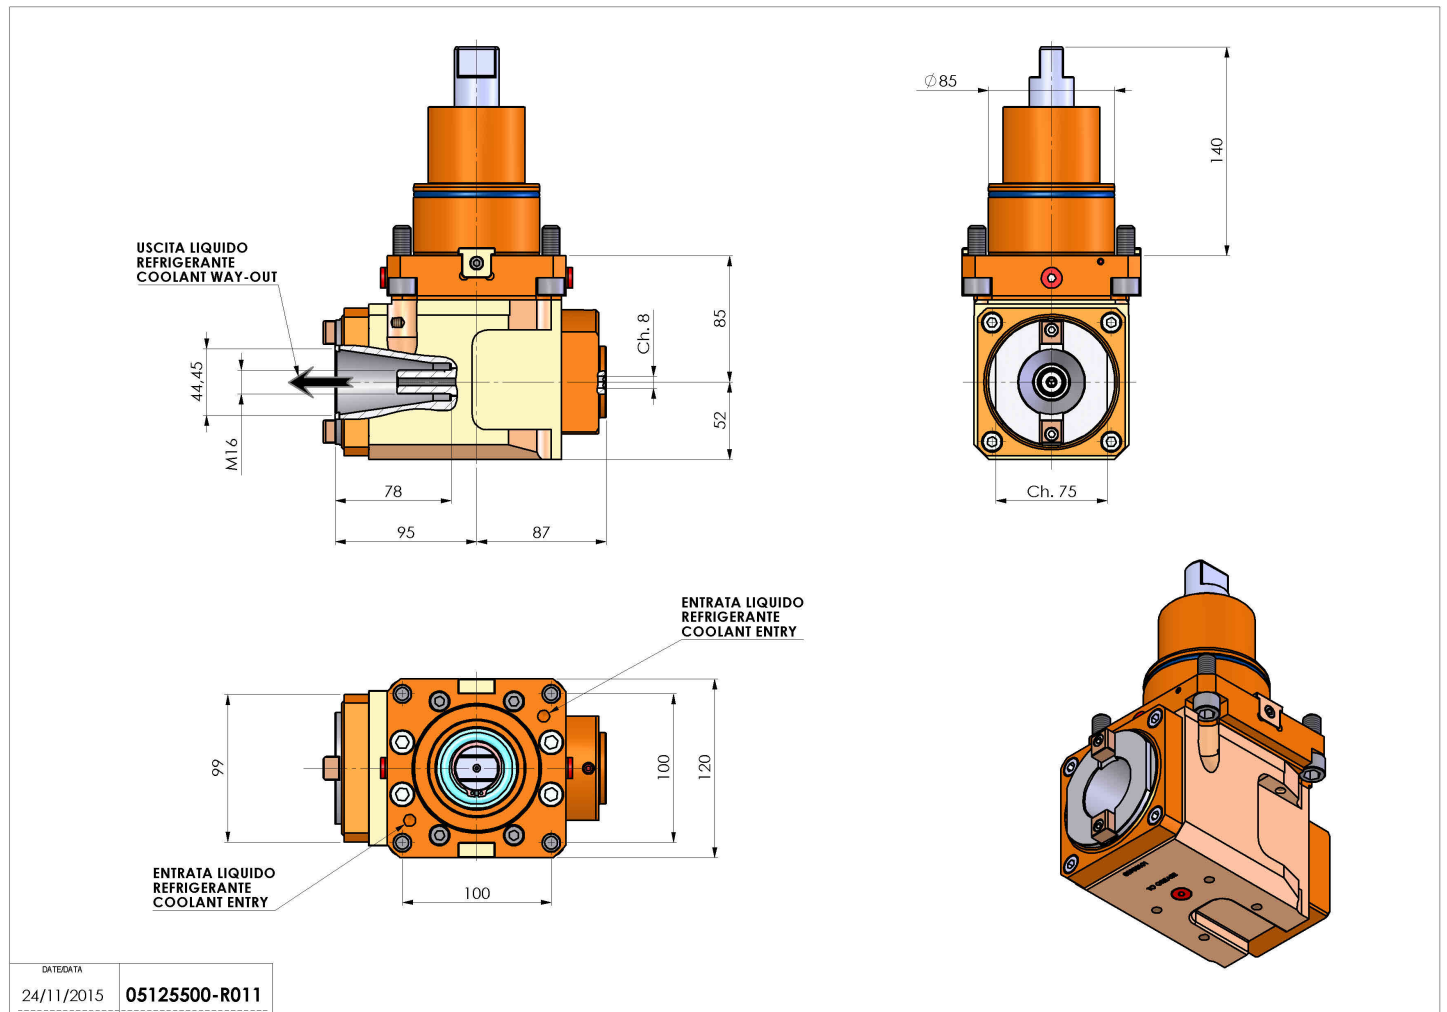

## 05125500 - LT-A BMT85 ISO-BT40 RF H85 2:1

<b>Tipo</b>	LT-A Portautensili angolare a 90°
<b>Attacco</b>	BMT 85
<b>Uscita utensile</b>	Cambio rapido ISO-BT40
<b>Raffreddamento</b>	Refrigerazione interna
<b>Senso di rotazione</b>	r1  r2
<b>Velocità max [1/min]</b>	in 4000 / out 2000
<b>Coppia max [Nm]</b>	in 60 / out 120
<b>Rapporto</b>	2:1
<b>H [mm]</b>	85
<b>H1 [mm]</b>	52
<b>Pressione max [bar]</b>	20
<b>Accessori</b>	N.D.
<b>Note</b>	N.D.
<b>Note per il montaggio</b>	N.D.

Verificare sempre gli ingombri del portautensile in torretta

DATE/DATE	24/11/2015
PART NUMBER	05125500-R011

Salvo modifiche tecniche