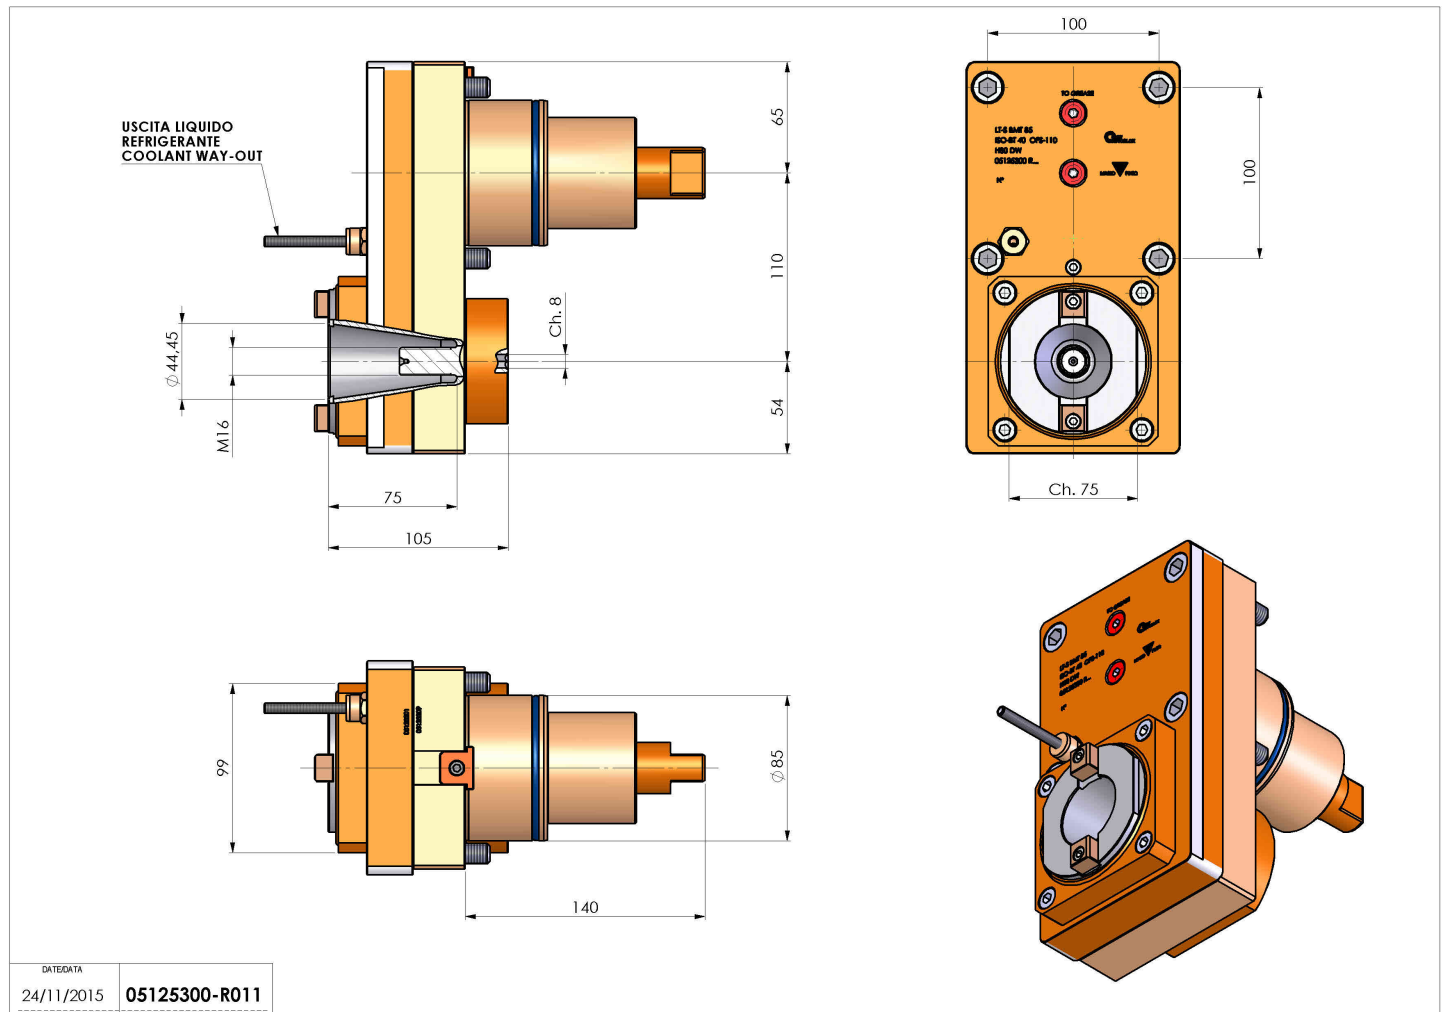

05125300 - LT-S BMT85 ISOBT40 OFS110H80DW

| | |
|------------------------------|---|
| Tipo | LT-S OFS Portautensili dritto offset |
| Attacco | BMT 85 |
| Uscita utensile | Cambio rapido ISO-BT40 |
| Raffreddamento | Refrigerazione esterna |
| Offset [mm] | 110 |
| Senso di rotazione | r1 ↻ r2 ↻ |
| Velocità max [1/min] | 4000 |
| Coppia max [Nm] | 180 |
| Rapporto | 1:1 |
| H [mm] | 80 |
| Accessori | N.D. |
| Note | N.D. |
| Note per il montaggio | N.D. |

Verificare sempre gli ingombri del portautensile in torretta

| | |
|------------|---------------|
| DATE/DATE | 05125300-R011 |
| 24/11/2015 | |

Salvo modifiche tecniche