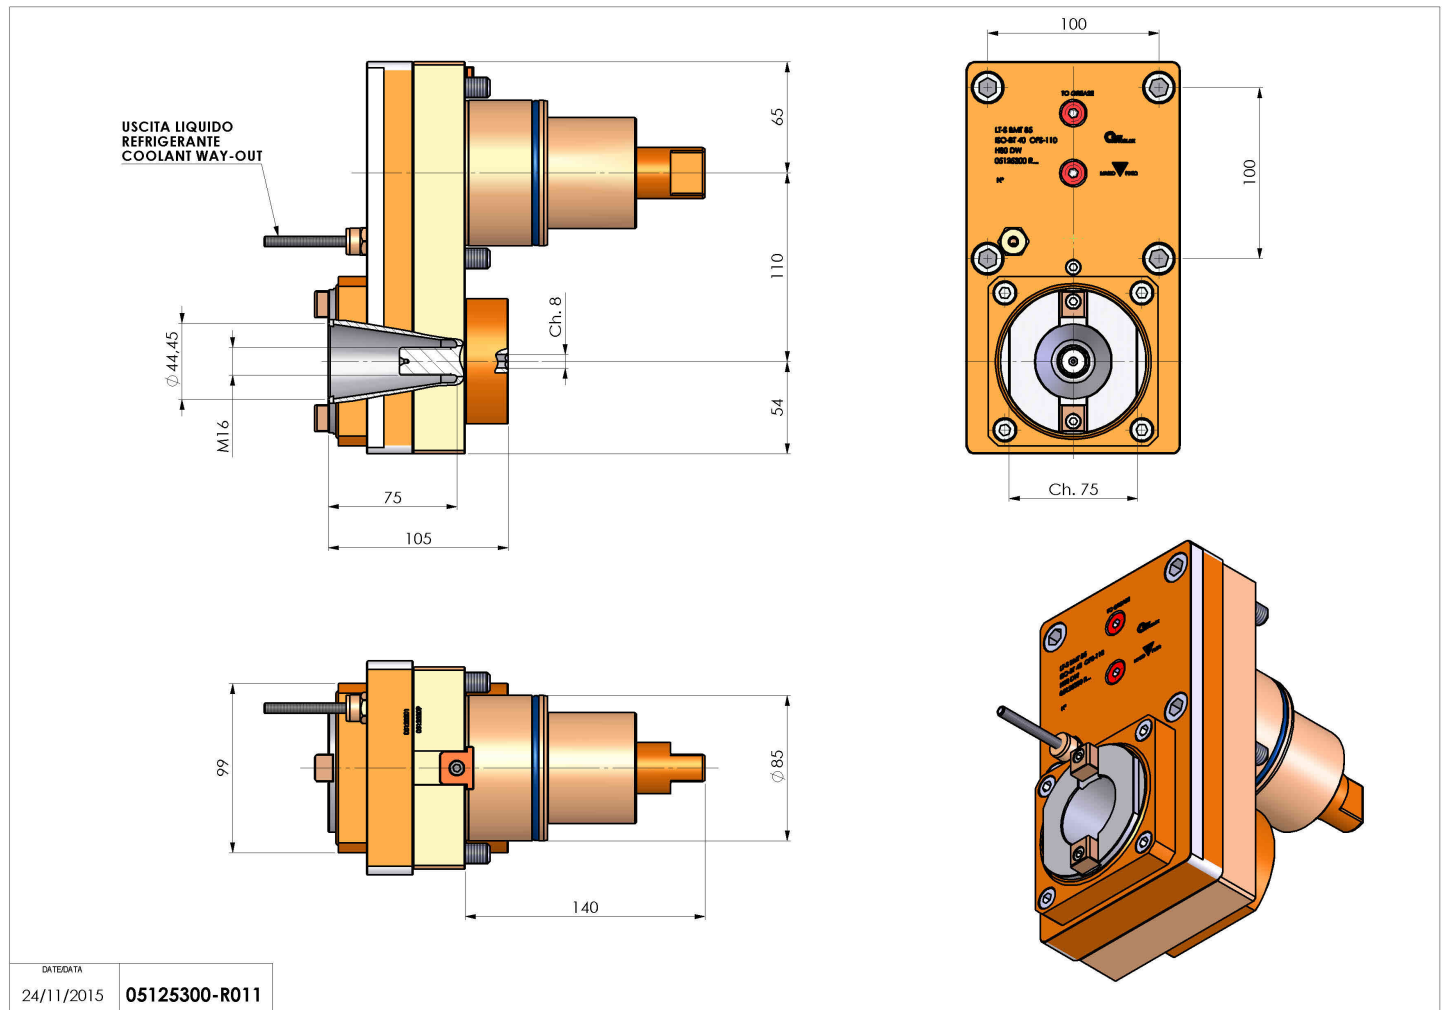

05125300 - LT-S BMT85 ISOBT40 OFS110H80DW

Tipo	LT-S OFS Portautensili dritto offset
Attacco	BMT 85
Uscita utensile	Cambio rapido ISO-BT40
Raffreddamento	Refrigerazione esterna
Offset [mm]	110
Senso di rotazione	r1 r2
Velocità max [1/min]	4000
Coppia max [Nm]	180
Rapporto	1:1
H [mm]	80
Accessori	N.D.
Note	N.D.
Note per il montaggio	N.D.

Verificare sempre gli ingombri del portautensile in torretta

<small>DATE/DATE</small>	
24/11/2015	05125300-R011

Salvo modifiche tecniche