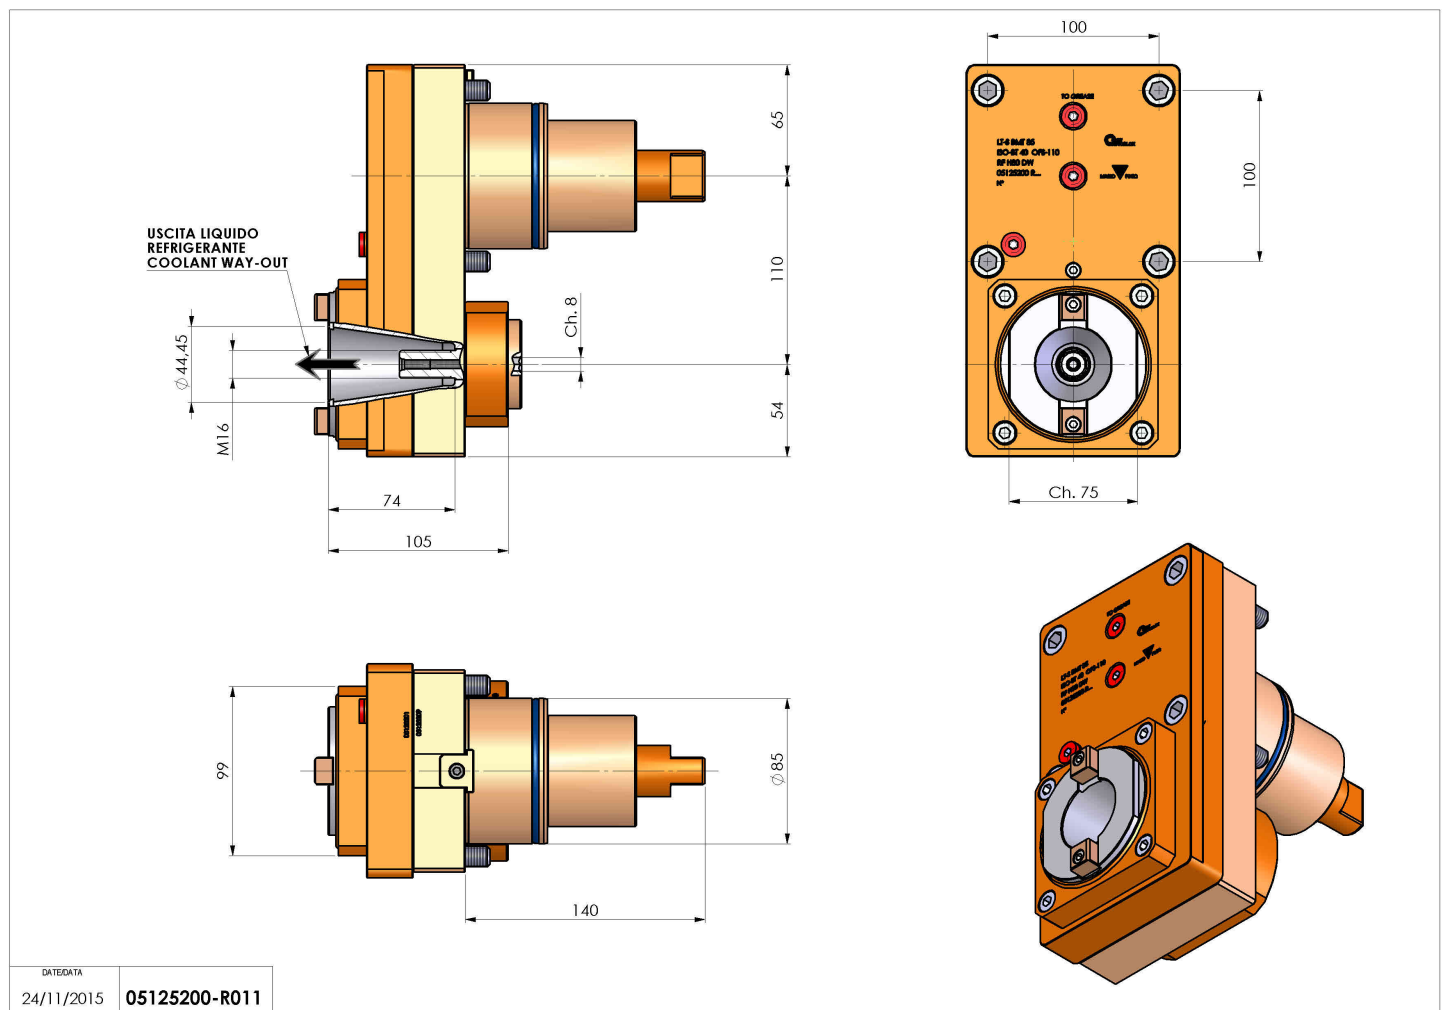

## 05125200 - LTS BMT85 ISOBT40OFS110RFH80DW

<b>Tipo</b>	LT-S OFS Portautensili dritto offset
<b>Attacco</b>	BMT 85
<b>Uscita utensile</b>	Cambio rapido ISO-BT40
<b>Raffreddamento</b>	Refrigerazione interna
<b>Offset [mm]</b>	110
<b>Senso di rotazione</b>	r1  r2 
<b>Velocità max [1/min]</b>	4000
<b>Coppia max [Nm]</b>	180
<b>Rapporto</b>	1:1
<b>H [mm]</b>	80
<b>Pressione max [bar]</b>	20
<b>Accessori</b>	N.D.
<b>Note</b>	N.D.
<b>Note per il montaggio</b>	N.D.

Verificare sempre gli ingombri del portautensile in torretta

DATE/DATE  
24/11/2015 05125200-R011

Salvo modifiche tecniche