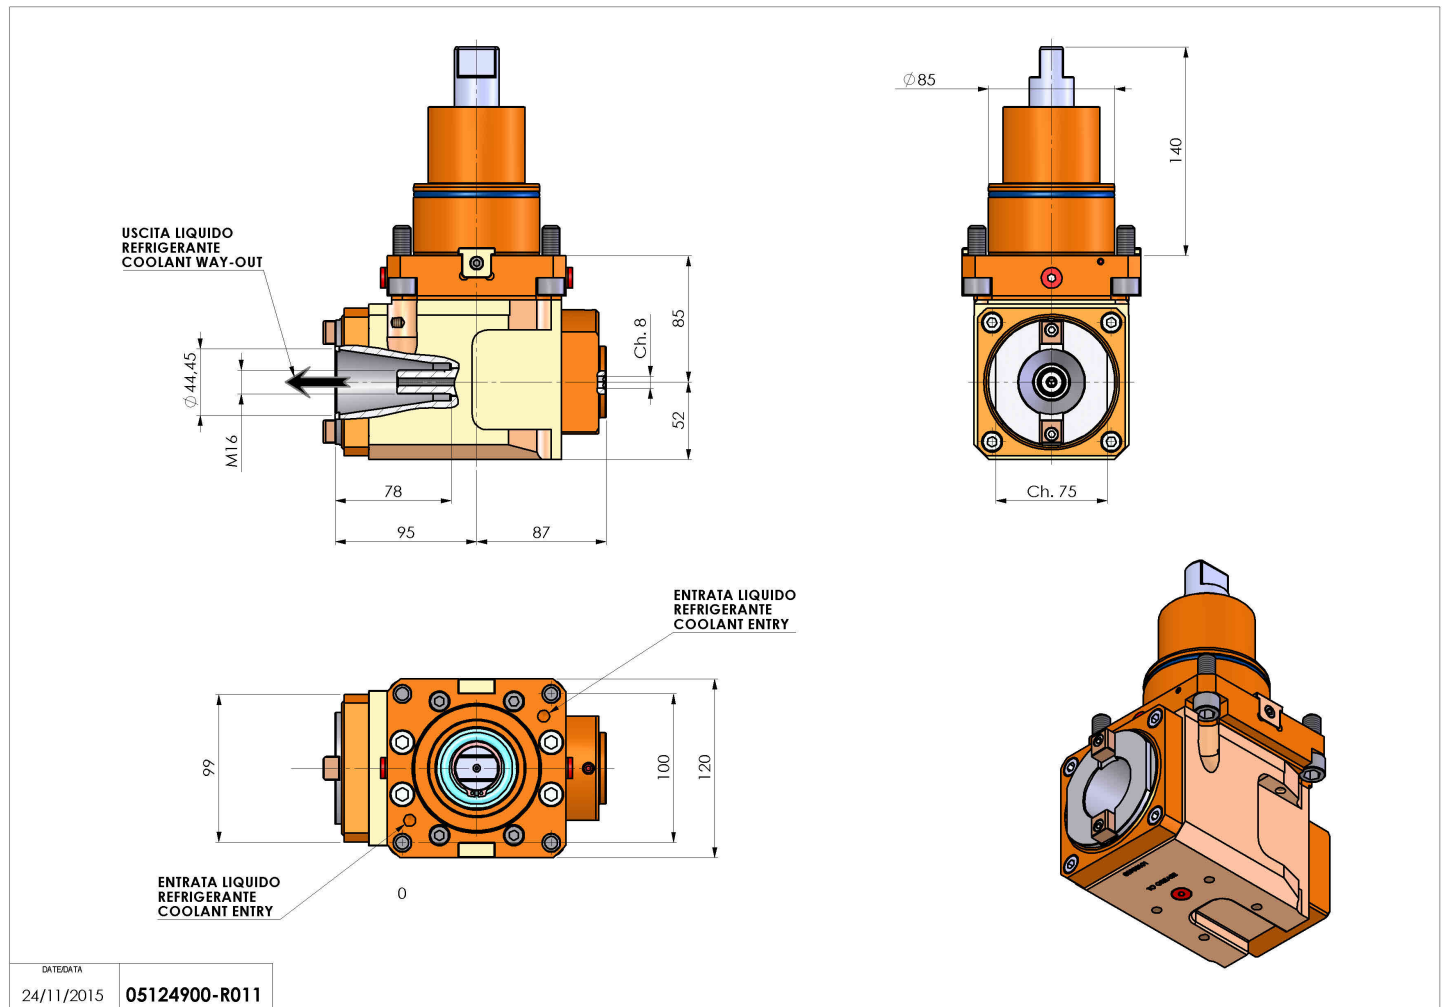

## 05124900 - LT-A BMT85 ISO-BT40 RF H85 DW

<b>Tipo</b>	LT-A Portautensili angolare a 90°
<b>Attacco</b>	BMT 85
<b>Uscita utensile</b>	Cambio rapido ISO-BT40
<b>Raffreddamento</b>	Refrigerazione interna
<b>Senso di rotazione</b>	r1  r2 
<b>Velocità max [1/min]</b>	4000
<b>Coppia max [Nm]</b>	180
<b>Rapporto</b>	1:1
<b>H [mm]</b>	85
<b>H1 [mm]</b>	52
<b>Pressione max [bar]</b>	20
<b>Accessori</b>	N.D.
<b>Note</b>	N.D.
<b>Note per il montaggio</b>	N.D.

Verificare sempre gli ingombri del portautensile in torretta

DATE/DATE	05124900-R011
24/11/2015	

Salvo modifiche tecniche