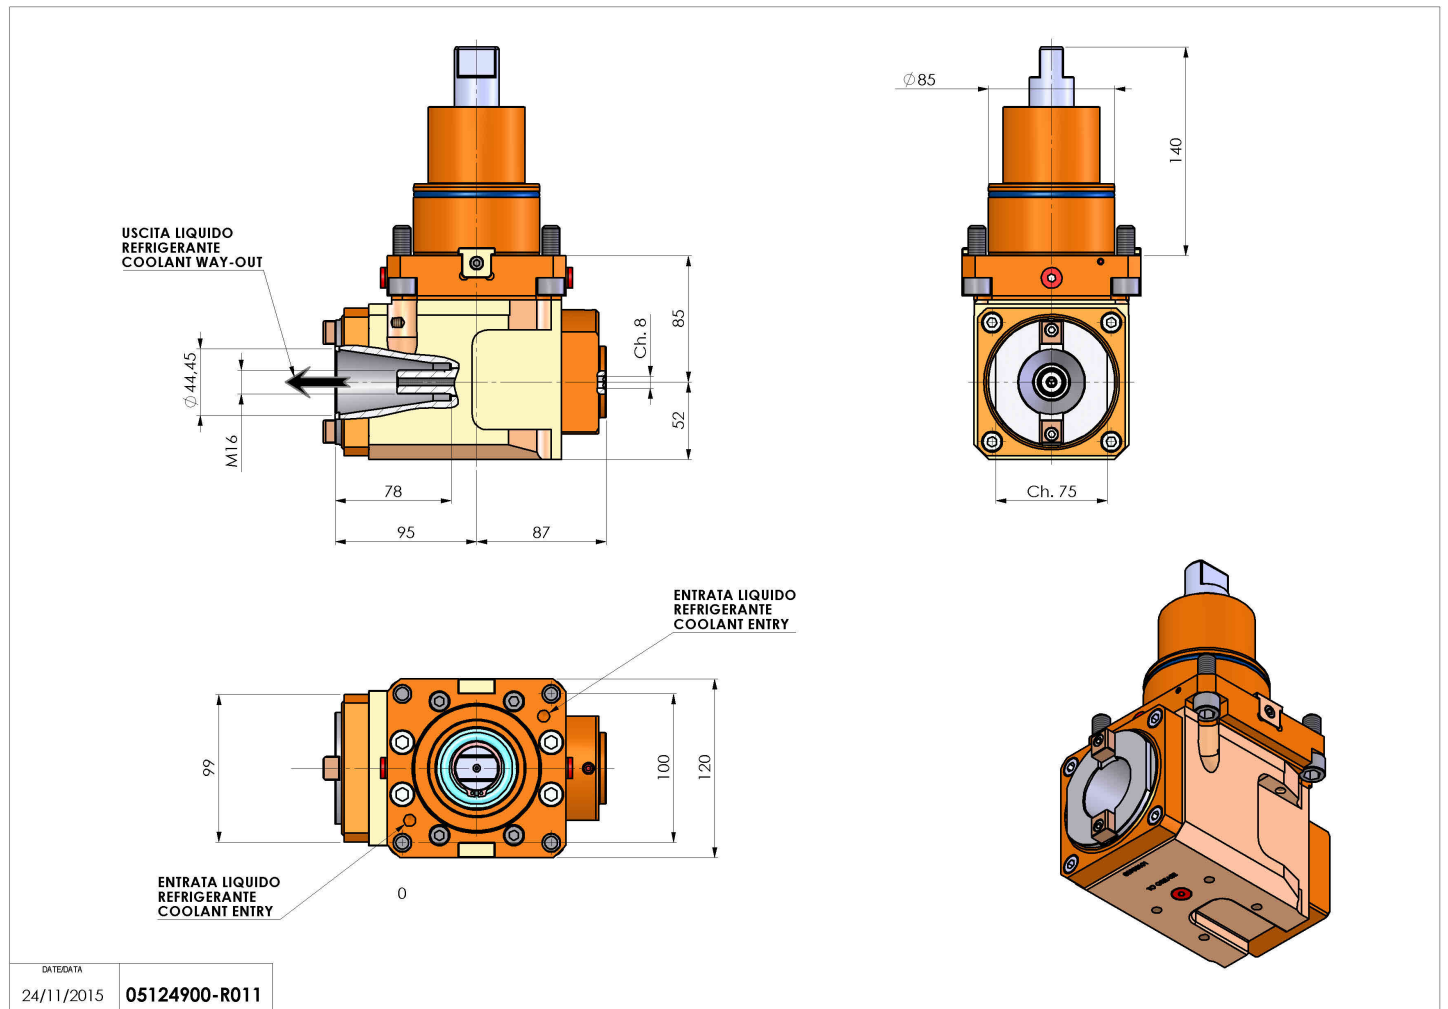

## 05124900 - LT-A BMT85 ISO-BT40 RF H85 DW

<b>Tipo</b>	LT-A Portautensili angolare a 90°
<b>Attacco</b>	BMT 85
<b>Uscita utensile</b>	Cambio rapido ISO-BT40
<b>Raffreddamento</b>	Refrigerazione interna
<b>Senso di rotazione</b>	r1 ↻ r2 ↻
<b>Velocità max [1/min]</b>	4000
<b>Coppia max [Nm]</b>	180
<b>Rapporto</b>	1:1
<b>H [mm]</b>	85
<b>H1 [mm]</b>	52
<b>Pressione max [bar]</b>	20
<b>Accessori</b>	N.D.
<b>Note</b>	N.D.
<b>Note per il montaggio</b>	N.D.

Verificare sempre gli ingombri del portautensile in torretta

DATE/DATE  
24/11/2015 05124900-R011

Salvo modifiche tecniche