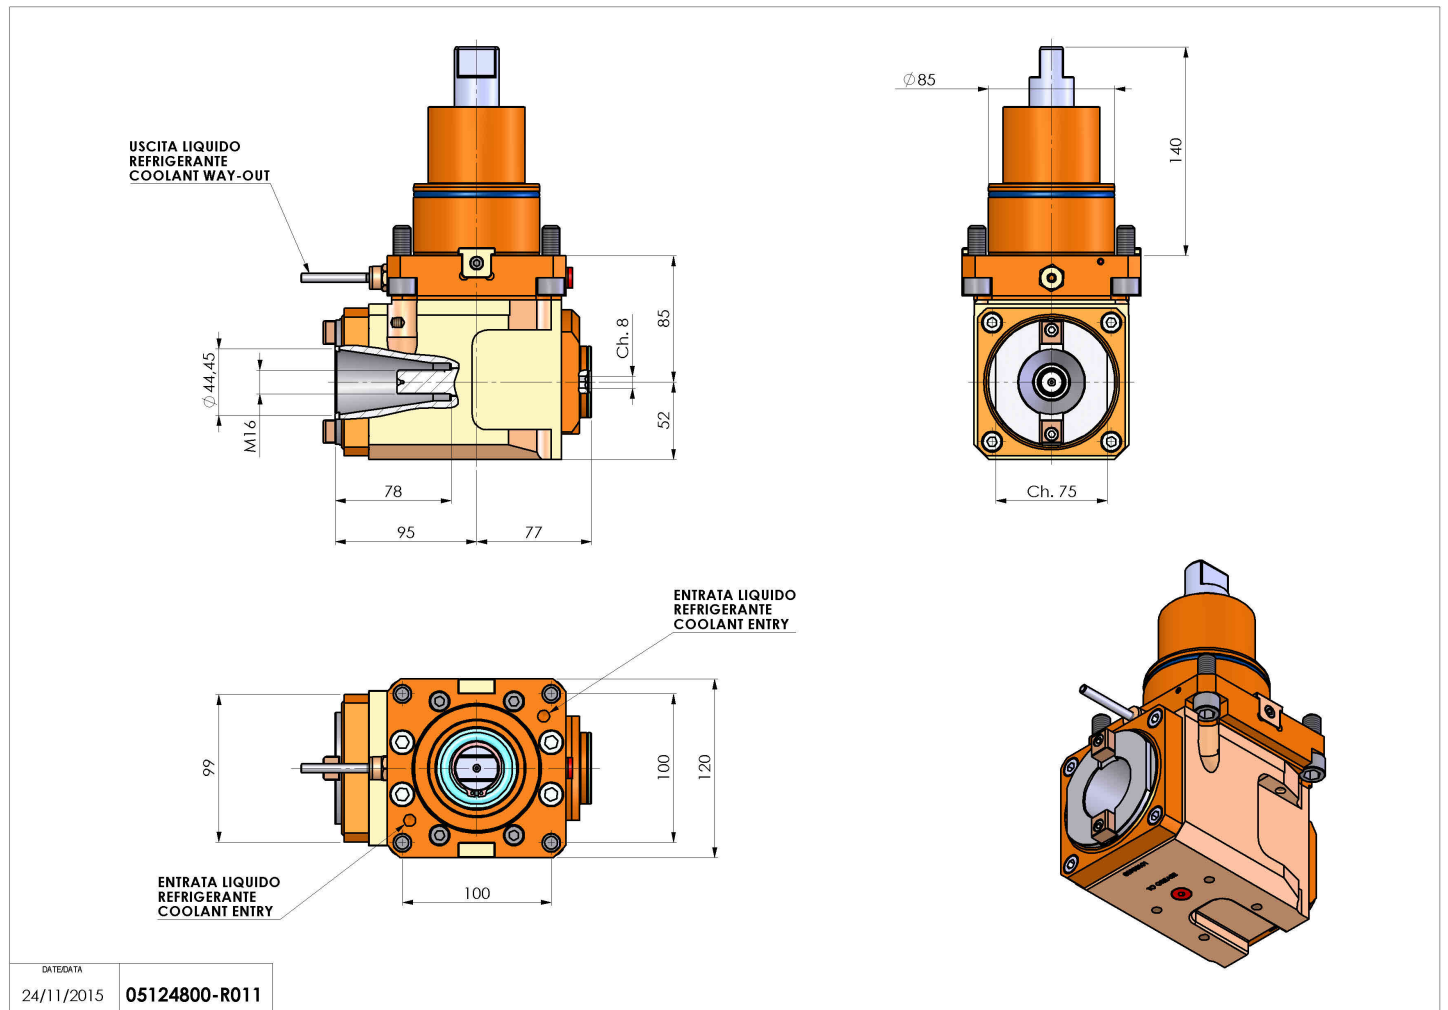

## 05124800 - LT-A BMT85 ISO-BT40 H85 DW

<b>Tipo</b>	LT-A Portautensili angolare a 90°
<b>Attacco</b>	BMT 85
<b>Uscita utensile</b>	Cambio rapido ISO-BT40
<b>Raffreddamento</b>	Refrigerazione esterna
<b>Senso di rotazione</b>	r1  r2
<b>Velocità max [1/min]</b>	4000
<b>Coppia max [Nm]</b>	180
<b>Rapporto</b>	1:1
<b>H [mm]</b>	85
<b>H1 [mm]</b>	52
<b>Accessori</b>	N.D.
<b>Note</b>	N.D.
<b>Note per il montaggio</b>	N.D.

Verificare sempre gli ingombri del portautensile in torretta

Salvo modifiche tecniche

DATE/DATE  
24/11/2015 05124800-R011