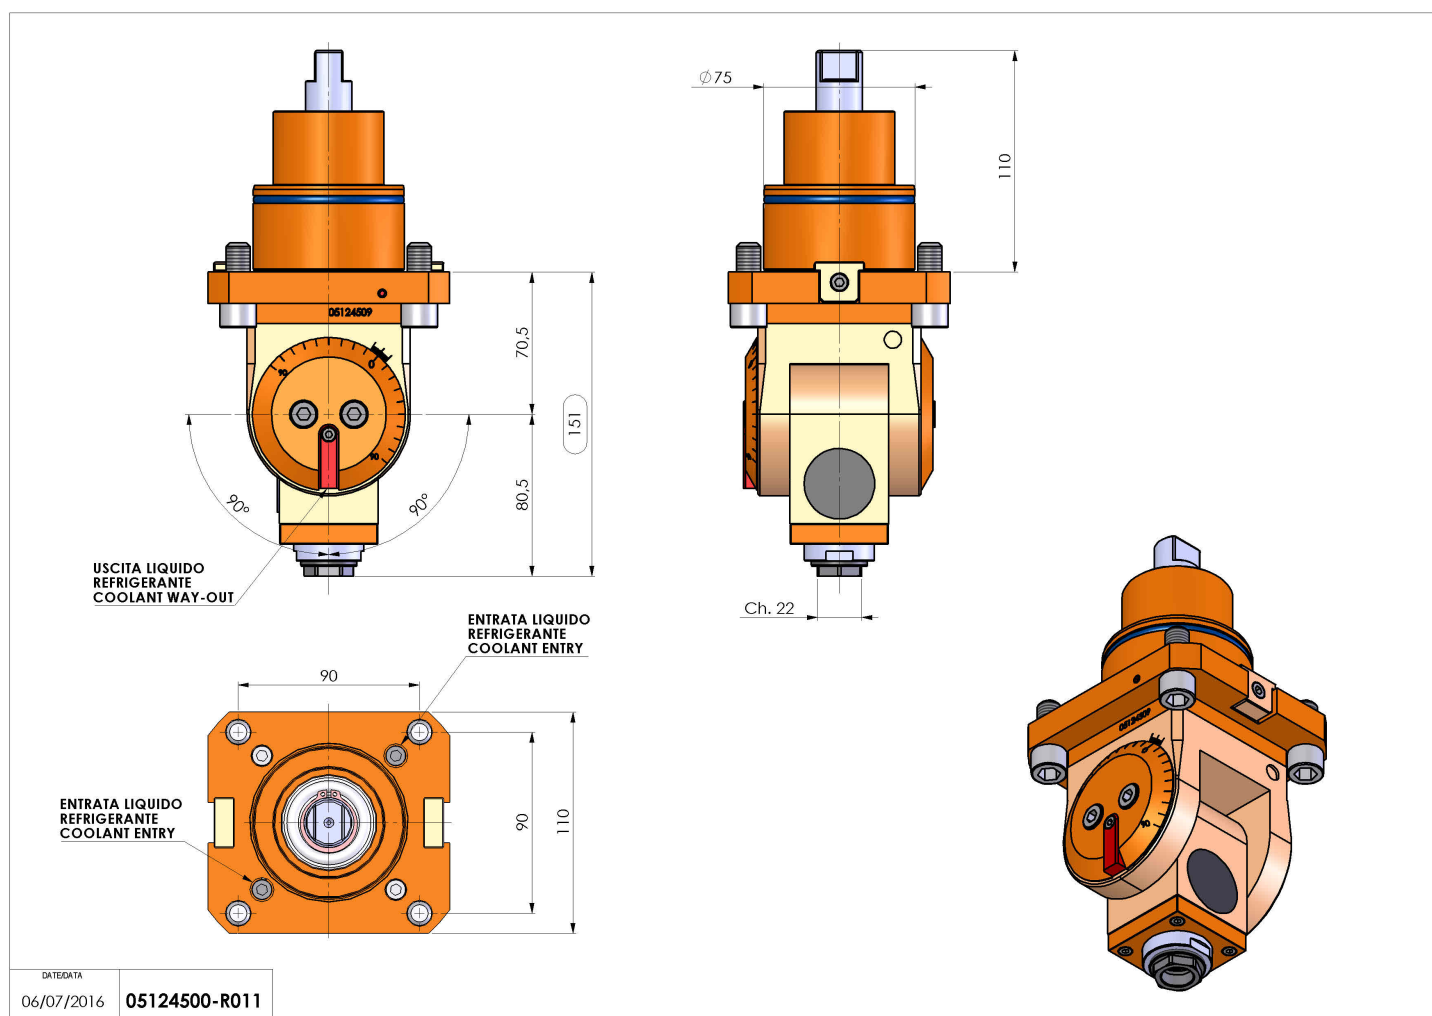

05124500 - LT-T BMT75 ER20F H71-151

Tipo	LT-T Portautensili tiltabile
Attacco	BMT 75
Uscita utensile	Portapinza ER 20 F - ghiera interna
Raffreddamento	Refrigerazione esterna
Senso di rotazione	r1  r2 
Velocità max [1/min]	6000
Coppia max [Nm]	20
Rapporto	1:1
H [mm]	71-151
Accessori	N.D.
Note	N.D.
Note per il montaggio	N.D.

Verificare sempre gli ingombri del portautensile in torretta

Salvo modifiche tecniche

DATE/ATA
06/07/2016 05124500-R011