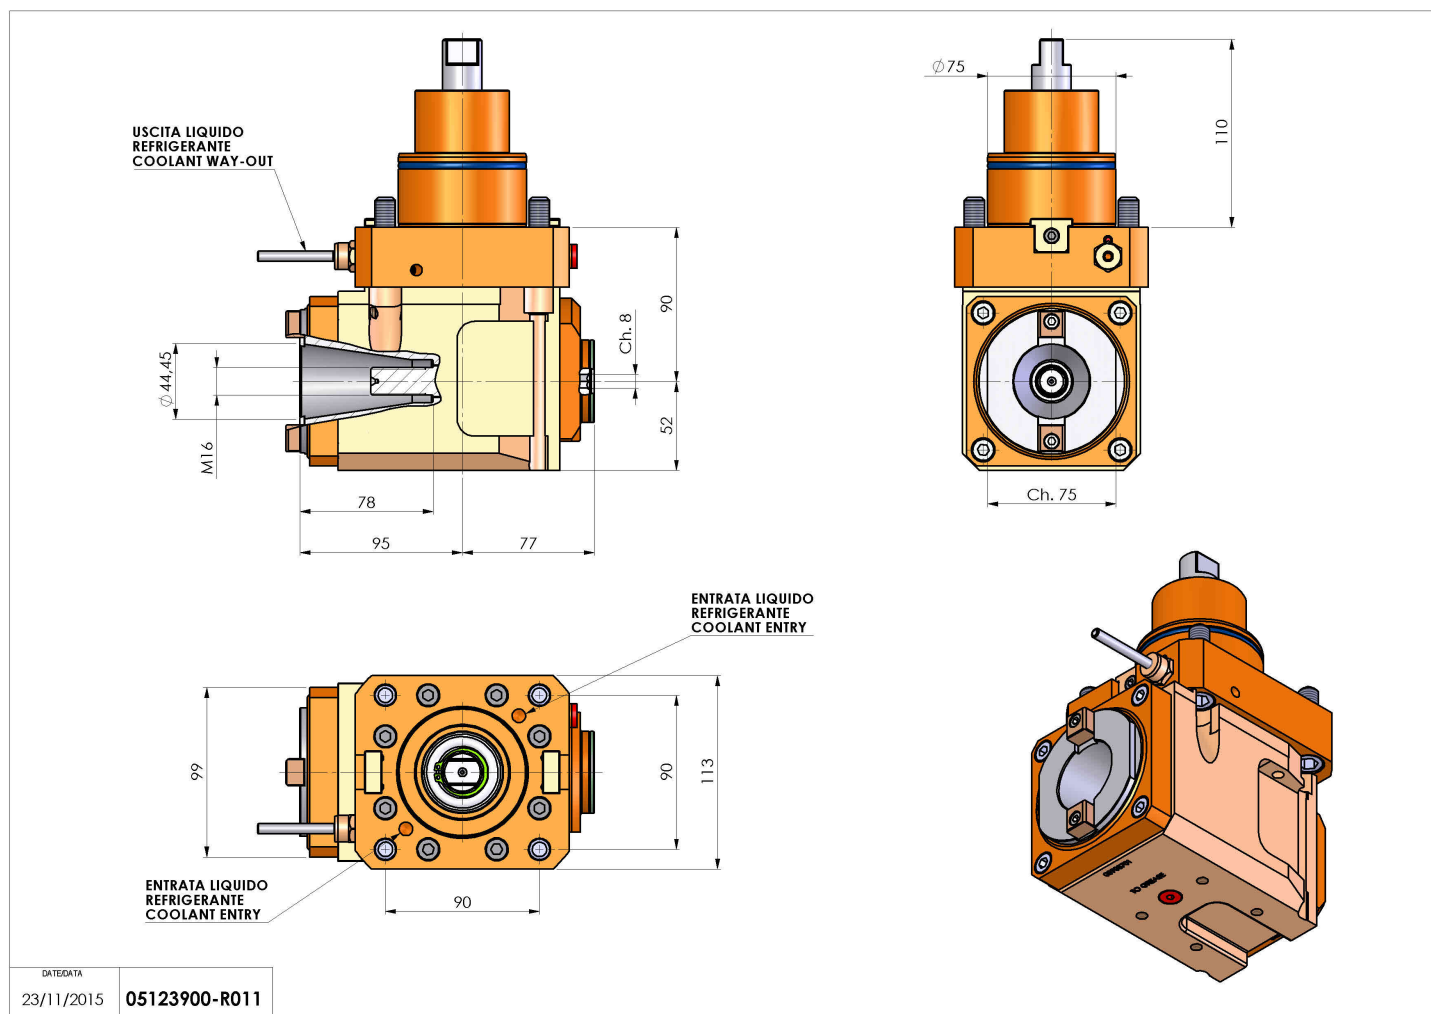

## 05123900 - LT-A BMT75 ISOBT40 L-R H90 DW

<b>Tipo</b>	LT-A Portautensili angolare a 90°
<b>Attacco</b>	BMT 75
<b>Uscita utensile</b>	Cambio rapido ISO-BT40
<b>Raffreddamento</b>	Refrigerazione esterna
<b>Senso di rotazione</b>	r1  r2
<b>Velocità max [1/min]</b>	4000
<b>Coppia max [Nm]</b>	180
<b>Rapporto</b>	1:1
<b>H [mm]</b>	90
<b>H1 [mm]</b>	52
<b>Accessori</b>	N.D.
<b>Note</b>	N.D.
<b>Note per il montaggio</b>	N.D.

Verificare sempre gli ingombri del portautensile in torretta

Salvo modifiche tecniche