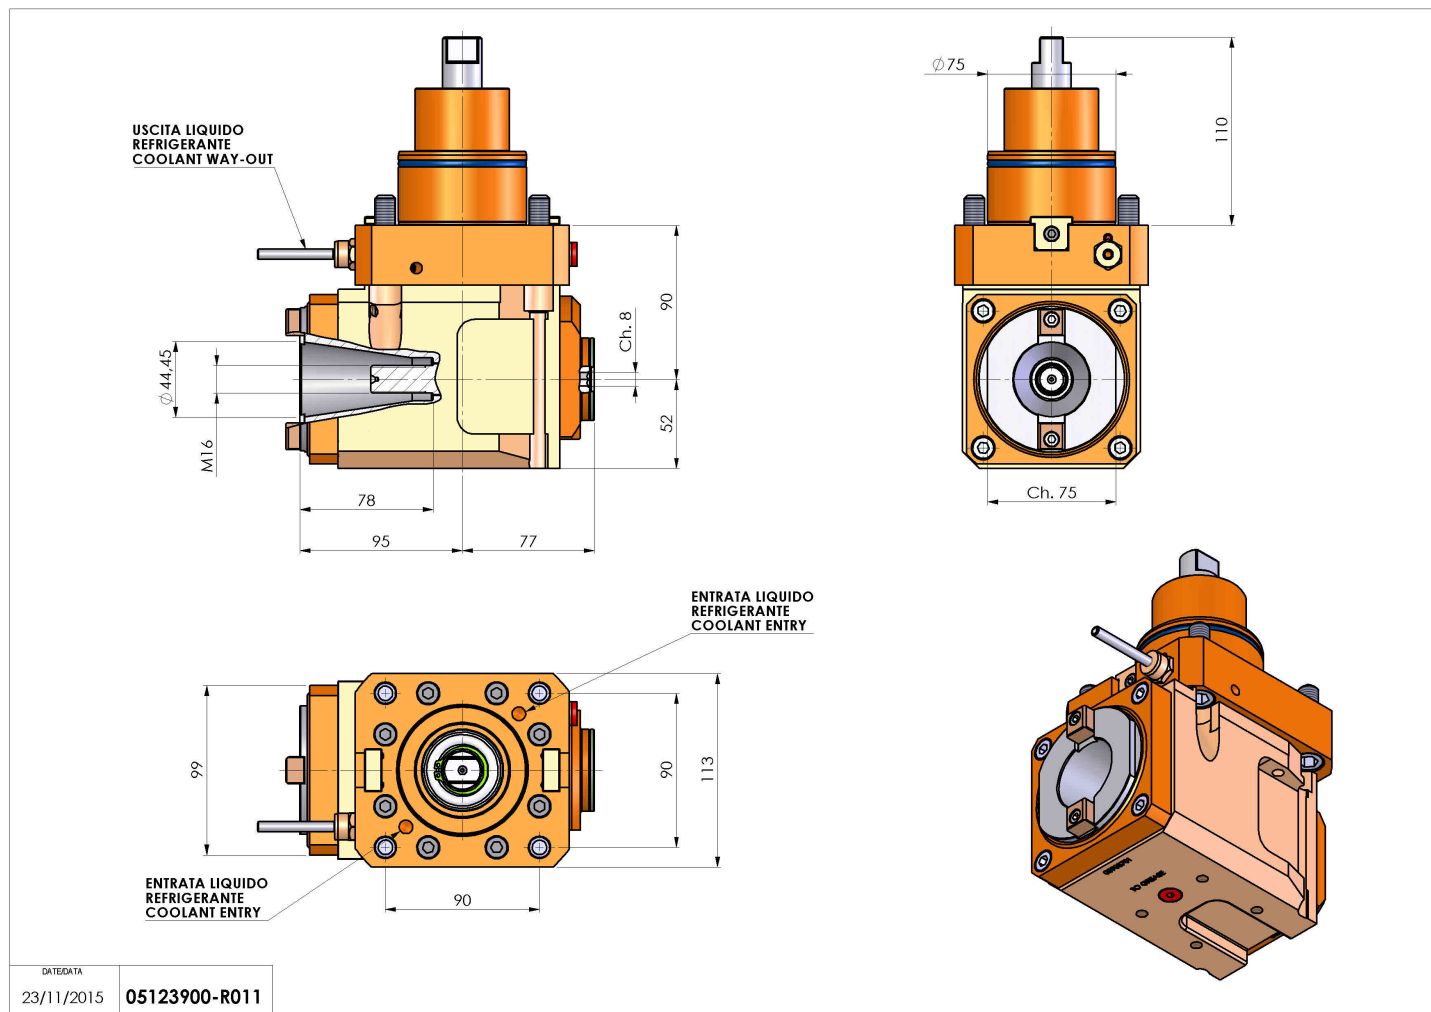

## 05123900 - LT-A BMT75 ISOBT40 L-R H90 DW

<b>Tipo</b>	LT-A Portautensili angolare a 90°
<b>Attacco</b>	BMT 75
<b>Uscita utensile</b>	Cambio rapido ISO-BT40
<b>Raffreddamento</b>	Refrigerazione esterna
<b>Senso di rotazione</b>	r1 ↻ r2 ↻
<b>Velocità max [1/min]</b>	4000
<b>Coppia max [Nm]</b>	180
<b>Rapporto</b>	1:1
<b>H [mm]</b>	90
<b>H1 [mm]</b>	52
<b>Accessori</b>	N.D.
<b>Note</b>	N.D.
<b>Note per il montaggio</b>	N.D.

Verificare sempre gli ingombri del portautensile in torretta

DATE/ATA	05123900-R011
23/11/2015	

Salvo modifiche tecniche