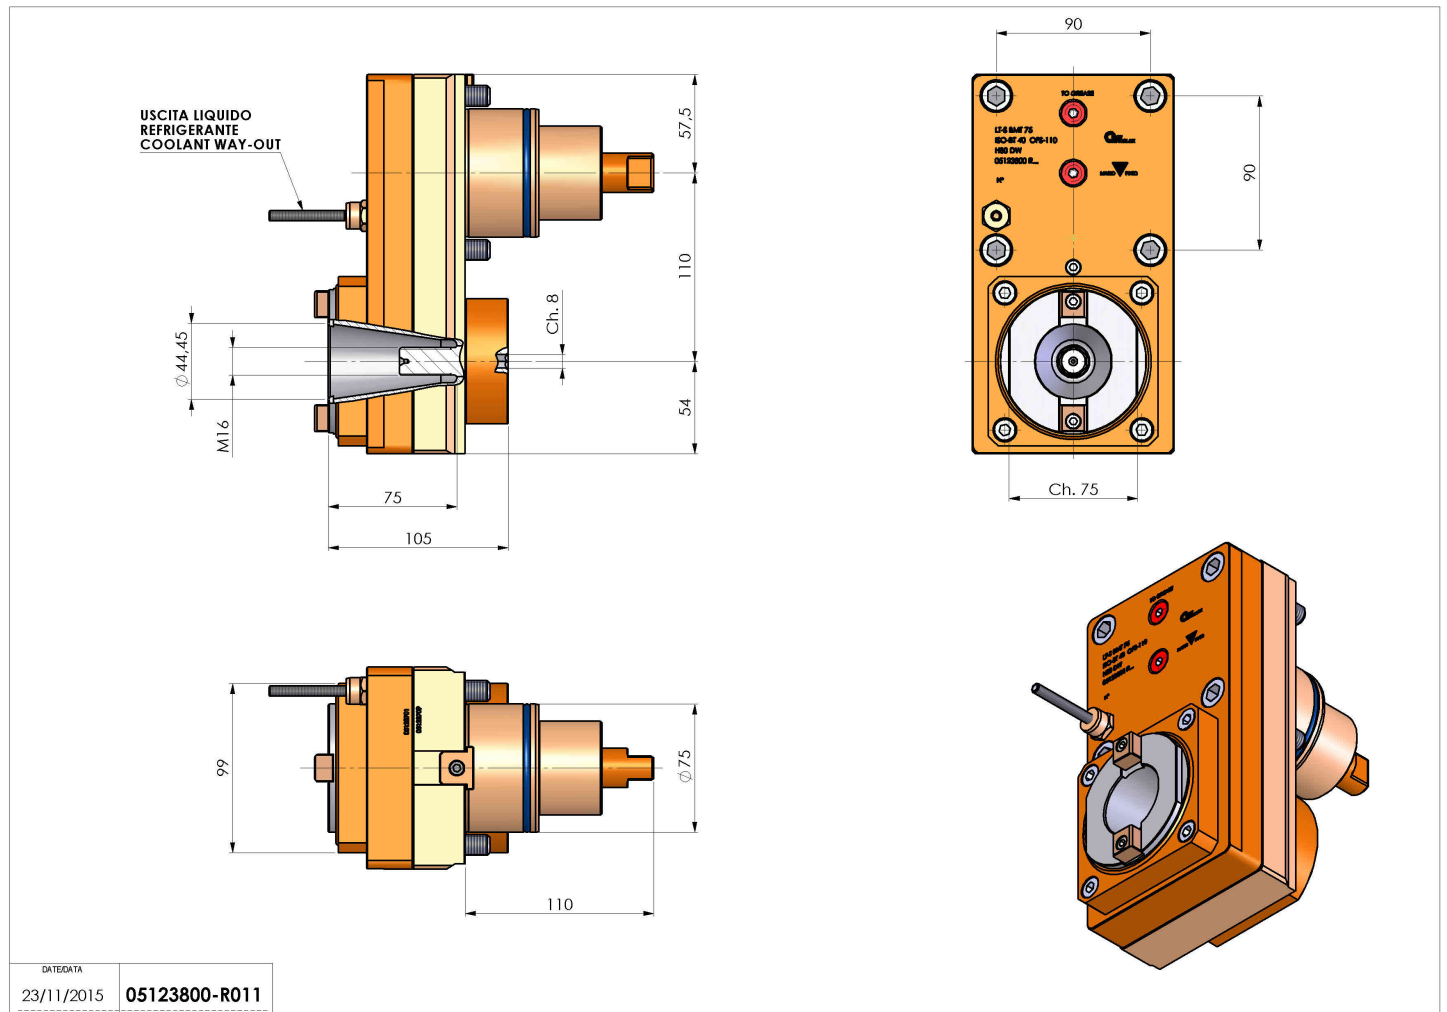

## 05123800 - LT-S BMT75 ISOBT40 OFS110H80DW

<b>Tipo</b>	LT-S OFS Portautensili dritto offset
<b>Attacco</b>	BMT 75
<b>Uscita utensile</b>	Cambio rapido ISO-BT40
<b>Raffreddamento</b>	Refrigerazione esterna
<b>Offset [mm]</b>	110
<b>Senso di rotazione</b>	r1  r2
<b>Velocità max [1/min]</b>	4000
<b>Coppia max [Nm]</b>	180
<b>Rapporto</b>	1:1
<b>H [mm]</b>	80
<b>Accessori</b>	N.D.
<b>Note</b>	N.D.
<b>Note per il montaggio</b>	N.D.

Verificare sempre gli ingombri del portautensile in torretta

Salvo modifiche tecniche