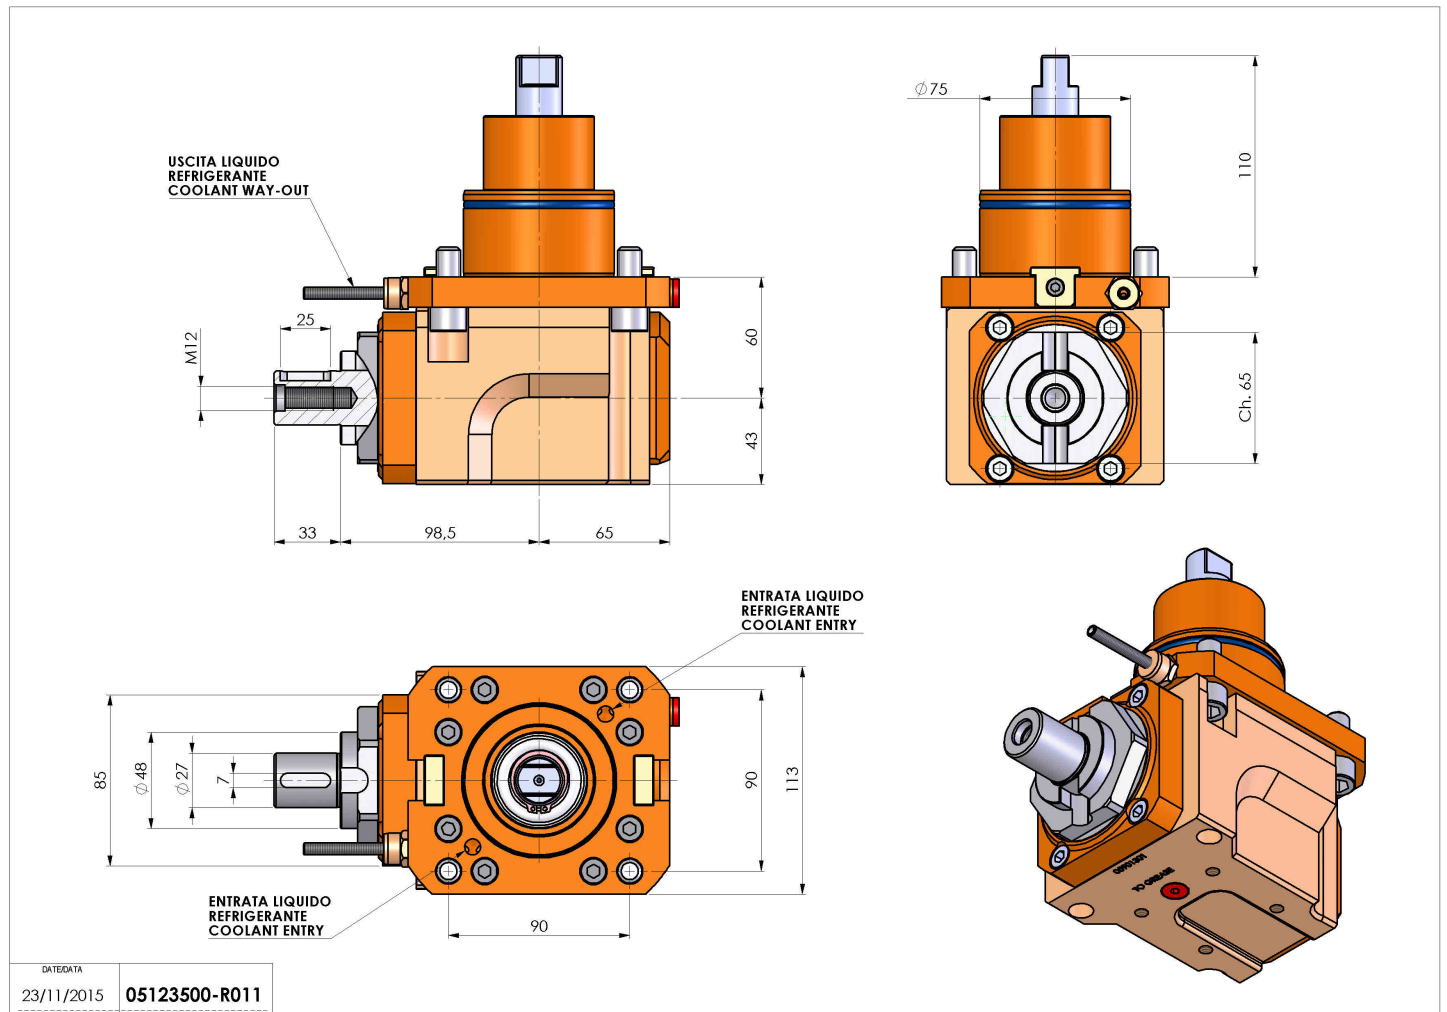

## 05123500 - LT-A BMT75 DIN138-27 H60 DW

<b>Tipo</b>	LT-A Portautensili angolare a 90°
<b>Attacco</b>	BMT 75
<b>Uscita utensile</b>	Portafrese DIN138 27
<b>Raffreddamento</b>	Refrigerazione esterna
<b>Senso di rotazione</b>	r1  r2
<b>Velocità max [1/min]</b>	4000
<b>Coppia max [Nm]</b>	80
<b>Rapporto</b>	1:1
<b>H [mm]</b>	60
<b>H1 [mm]</b>	43
<b>Accessori</b>	N.D.
<b>Note</b>	N.D.
<b>Note per il montaggio</b>	N.D.

Verificare sempre gli ingombri del portautensile in torretta

Salvo modifiche tecniche