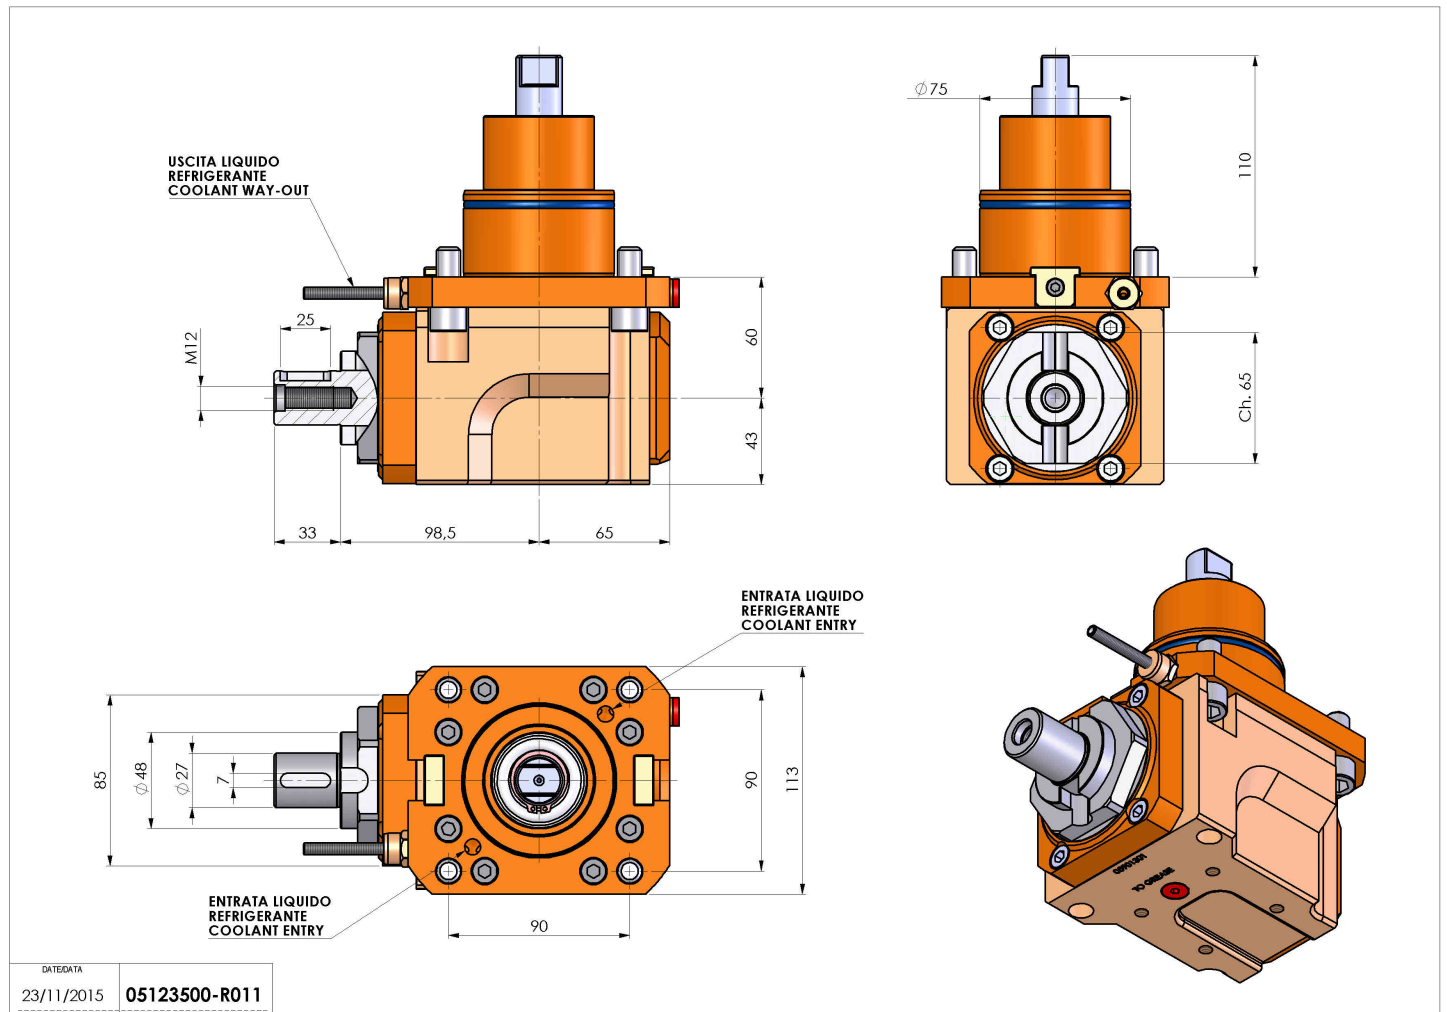

05123500 - LT-A BMT75 DIN138-27 H60 DW

Tipo	LT-A Portautensili angolare a 90°
Attacco	BMT 75
Uscita utensile	Portafrese DIN138 D27
Raffreddamento	Refrigerazione esterna
Senso di rotazione	r1 r2
Velocità max [1/min]	4000
Coppia max [Nm]	80
Rapporto	1:1
H [mm]	60
H1 [mm]	43
Accessori	N.D.
Note	N.D.
Note per il montaggio	N.D.

Verificare sempre gli ingombri del portautensile in torretta

DATE/DATE	
23/11/2015	05123500-R011

Salvo modifiche tecniche