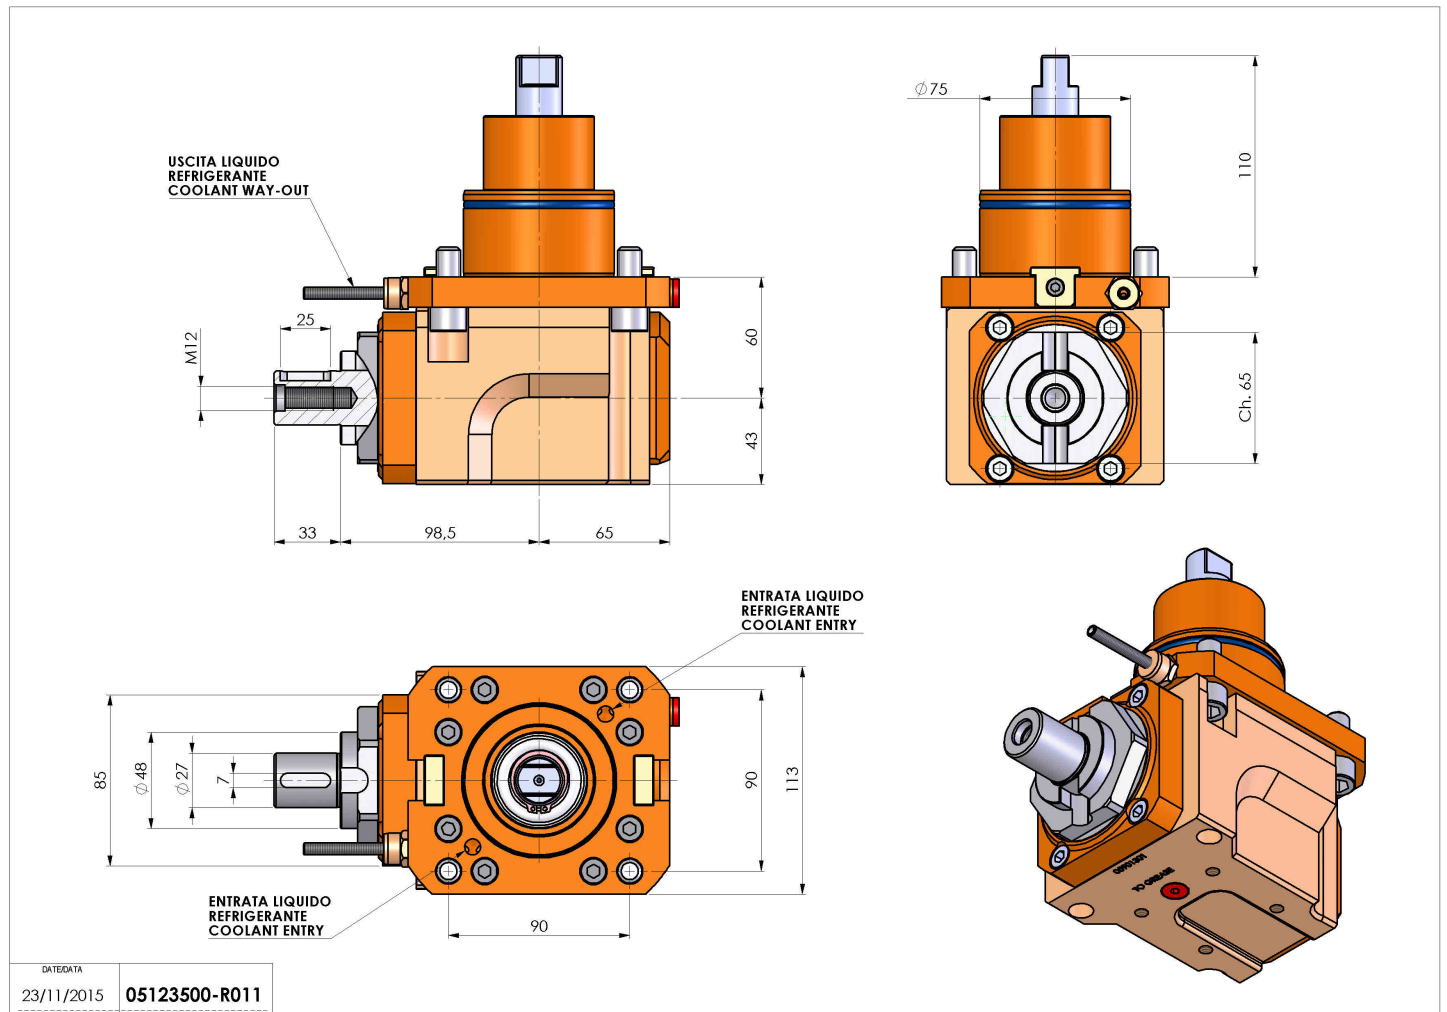

05123500 - LT-A BMT75 DIN138-27 H60 DW

Tipo	LT-A Portautensili angolare a 90°
Attacco	BMT 75
Uscita utensile	Portafrese DIN138 27
Raffreddamento	Refrigerazione esterna
Senso di rotazione	r1 r2
Velocità max [1/min]	4000
Coppia max [Nm]	80
Rapporto	1:1
H [mm]	60
H1 [mm]	43
Accessori	N.D.
Note	N.D.
Note per il montaggio	N.D.

Verificare sempre gli ingombri del portautensile in torretta

Salvo modifiche tecniche