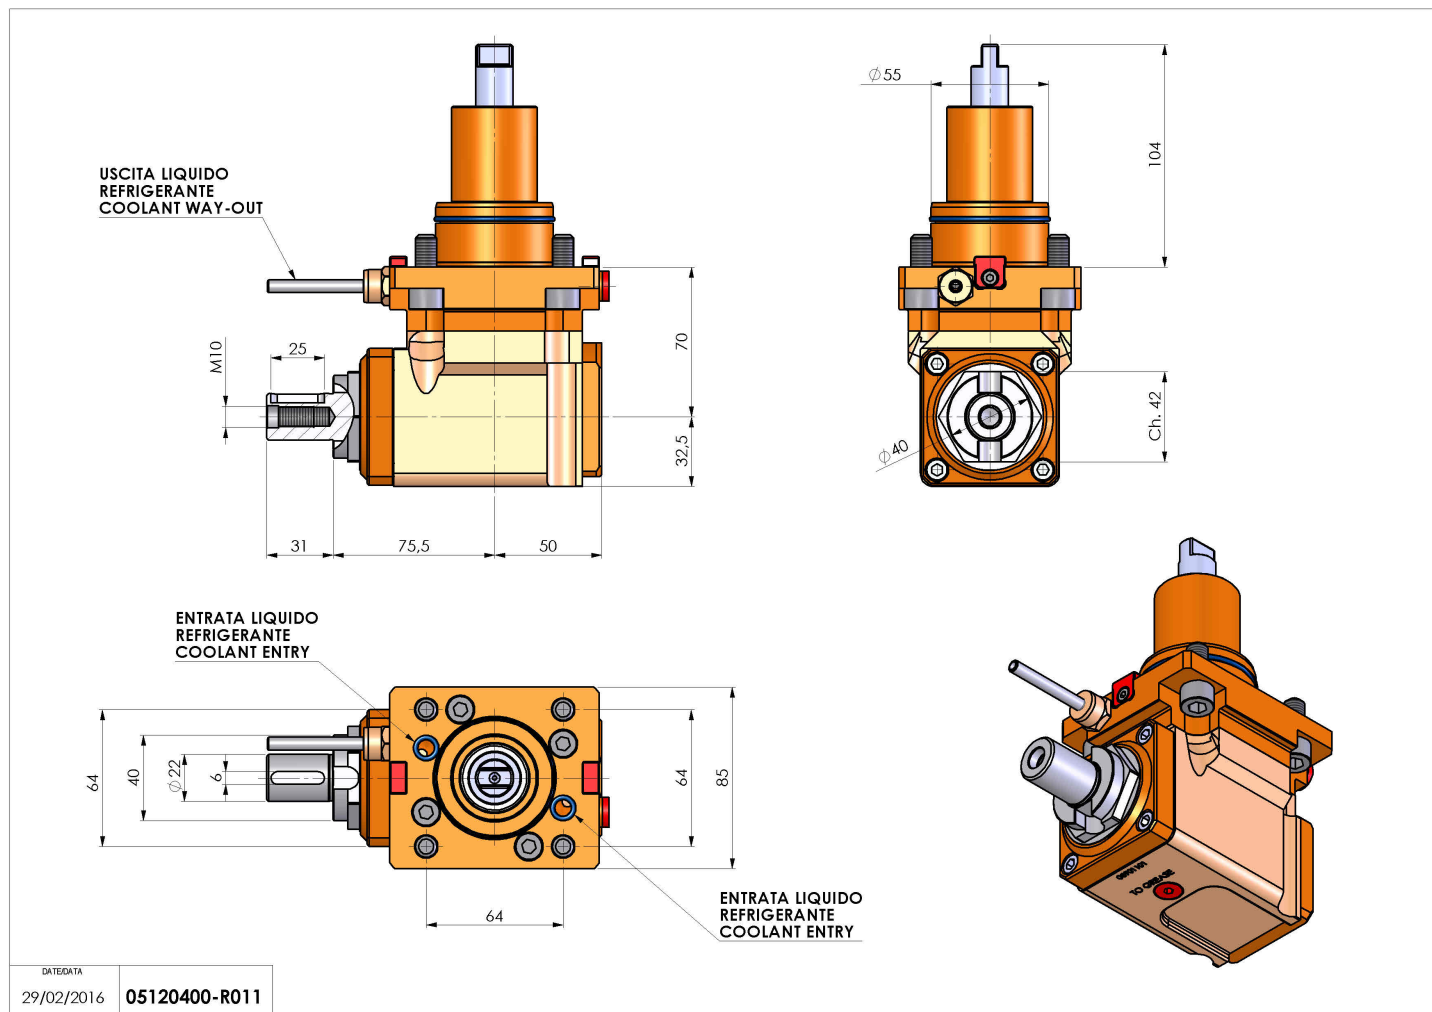

05120400 - LT-A BMT55 DIN138-22 LR H70

Tipo	LT-A Portautensili angolare a 90°
Attacco	BMT 55
Uscita utensile	Portafrese DIN138 D22
Raffreddamento	Refrigerazione esterna
Senso di rotazione	r1 r2
Velocità max [1/min]	6000
Coppia max [Nm]	40
Rapporto	1:1
H [mm]	70
H1 [mm]	32,5
Accessori	N.D.
Note	N.D.
Note per il montaggio	N.D.

Verificare sempre gli ingombri del portautensile in torretta

Salvo modifiche tecniche

DATE/DATE
29/02/2016 05120400-R011