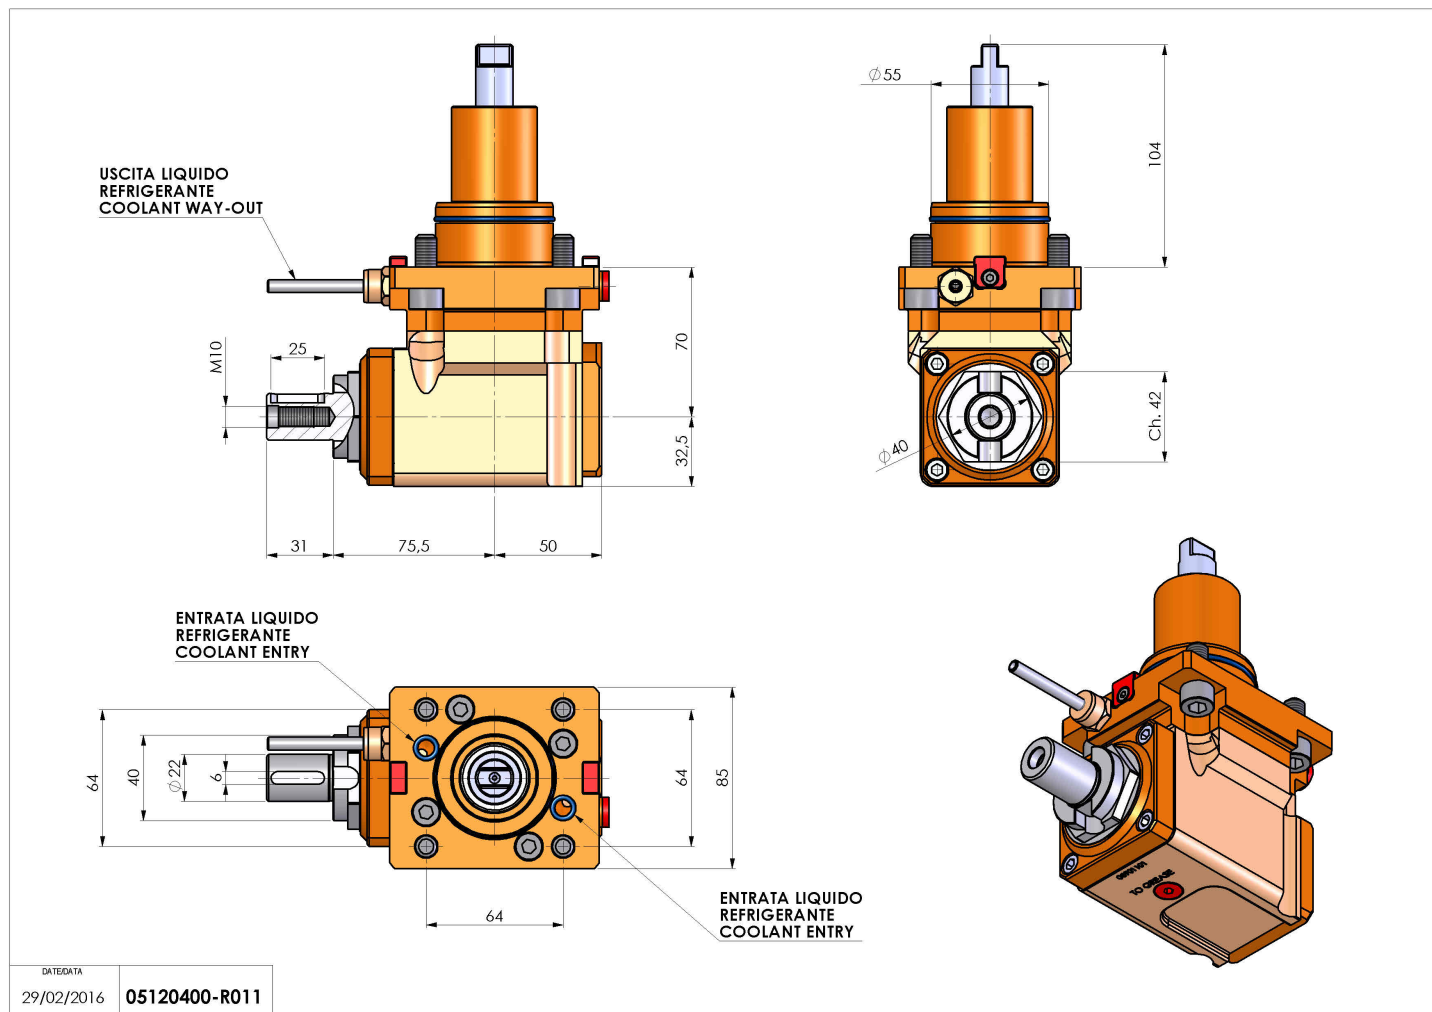

05120400 - LT-A BMT55 DIN138-22 LR H70

Tipo	LT-A Portautensili angolare a 90°
Attacco	BMT 55
Uscita utensile	Portafrese DIN138 D22
Raffreddamento	Refrigerazione esterna
Senso di rotazione	r1  r2 
Velocità max [1/min]	6000
Coppia max [Nm]	40
Rapporto	1:1
H [mm]	70
H1 [mm]	32,5
Accessori	N.D.
Note	N.D.
Note per il montaggio	N.D.

Verificare sempre gli ingombri del portautensile in torretta

Salvo modifiche tecniche