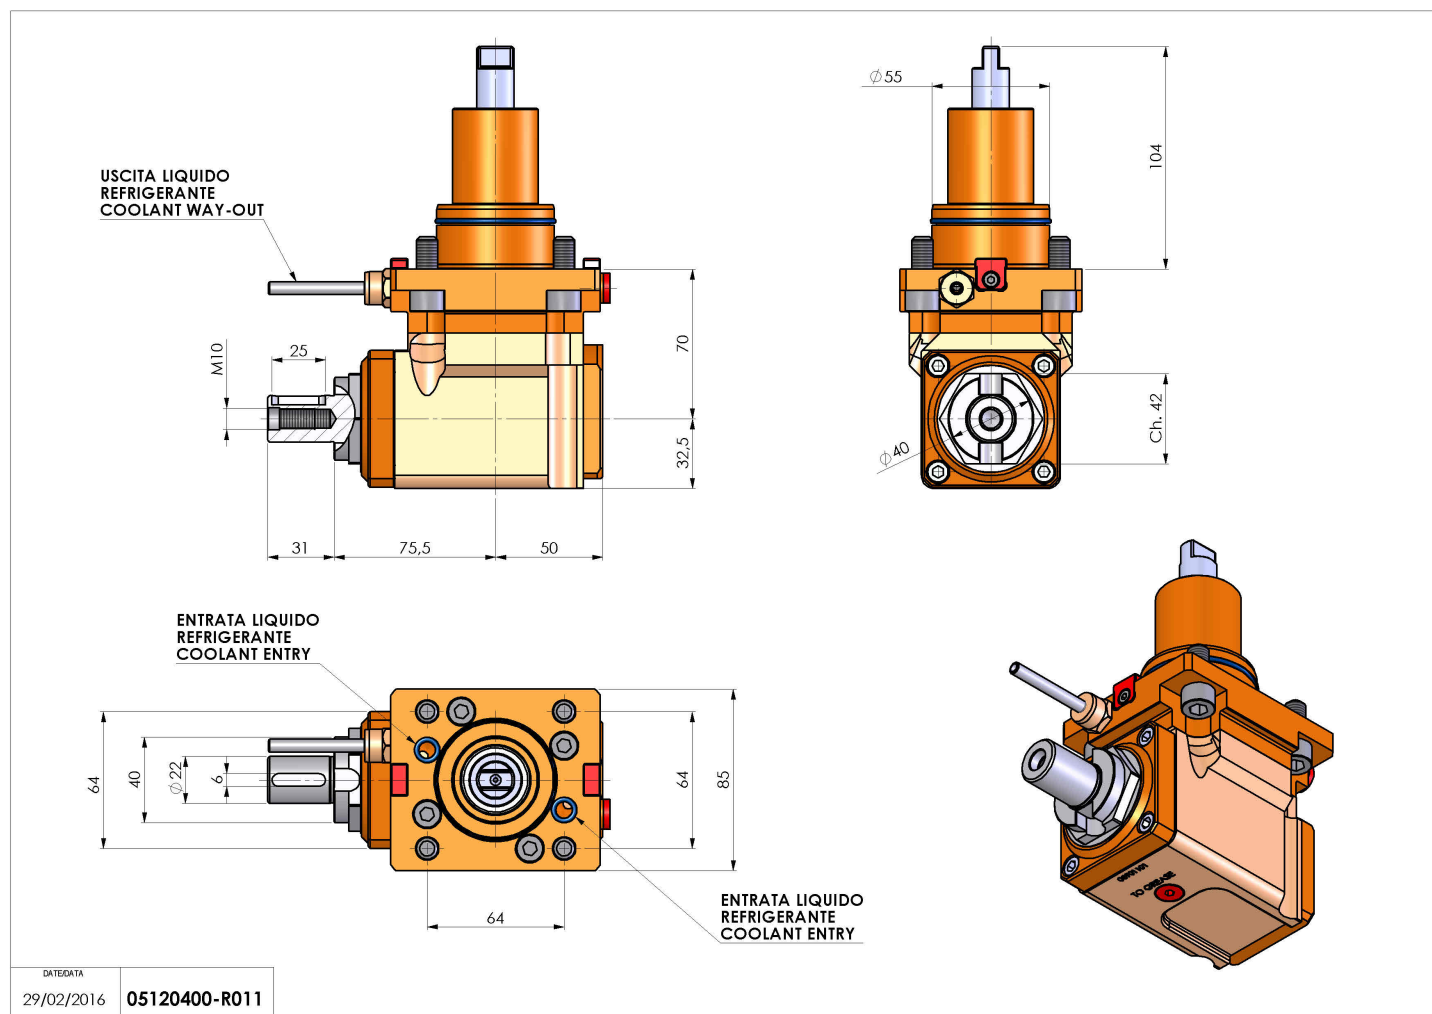

05120400 - LT-A BMT55 DIN138-22 LR H70

Tipo	LT-A Portautensili angolare a 90°
Attacco	BMT 55
Uscita utensile	Portafrese DIN138 22
Raffreddamento	Refrigerazione esterna
Senso di rotazione	r1 r2
Velocità max [1/min]	6000
Coppia max [Nm]	40
Rapporto	1:1
H [mm]	70
H1 [mm]	32,5
Accessori	N.D.
Note	N.D.
Note per il montaggio	N.D.

Verificare sempre gli ingombri del portautensile in torretta

Salvo modifiche tecniche

DATE/DATE
29/02/2016 05120400-R011