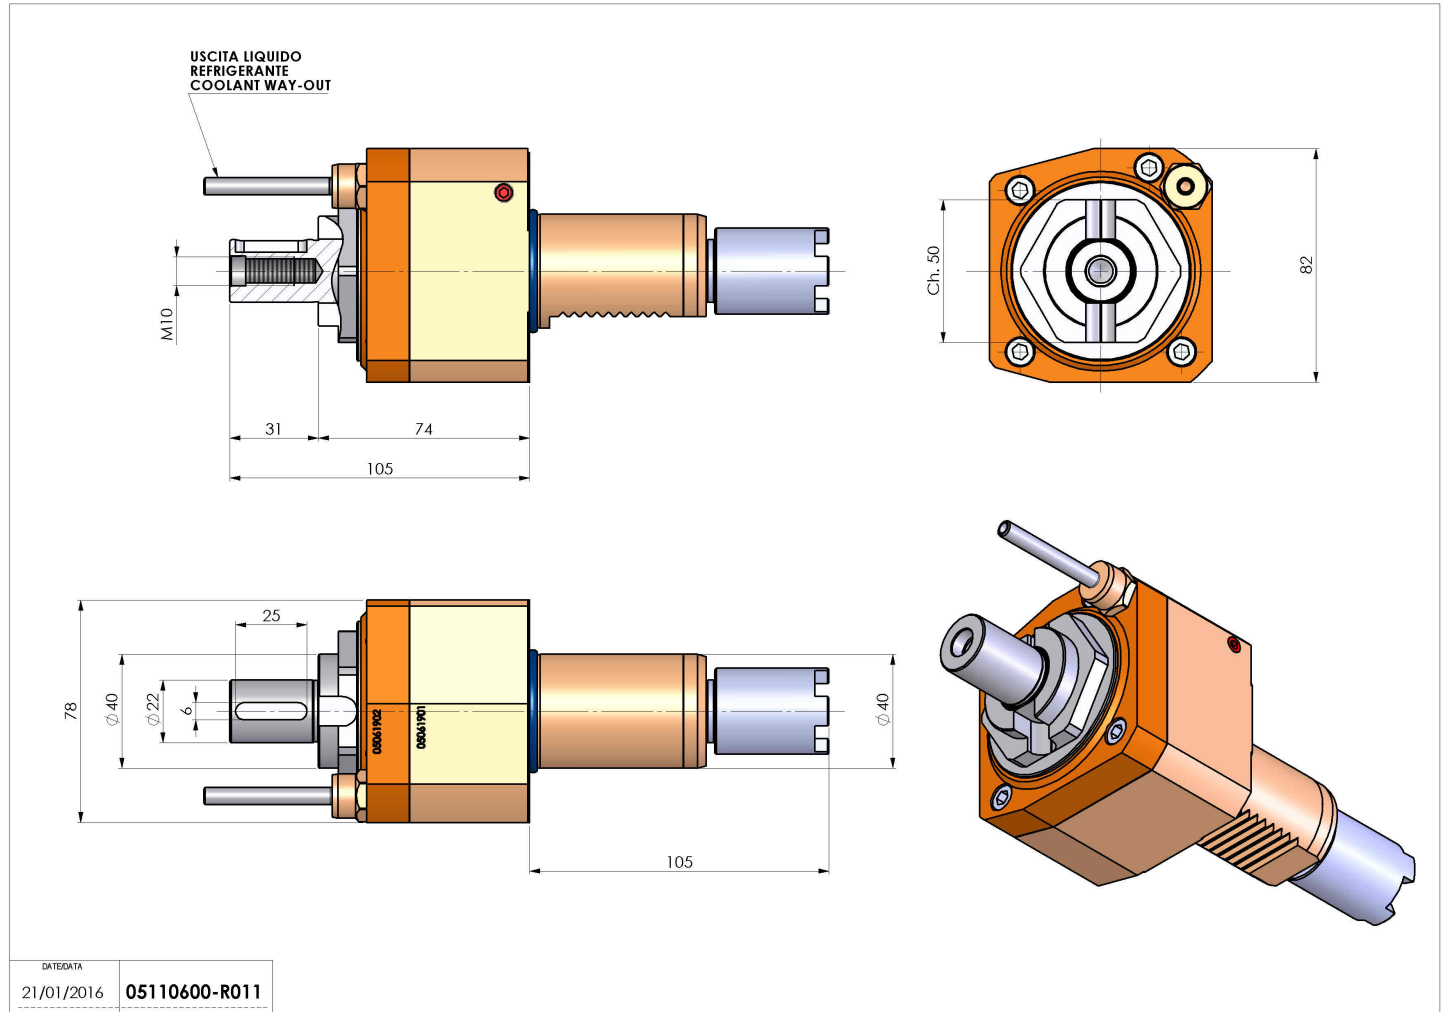

## 05110600 - LT-S VDI40 DIN138-22 H74 HA

<b>Tipo</b>	LT-S Portautensili dritto
<b>Attacco</b>	VDI 40
<b>Uscita utensile</b>	Portafrese DIN138 D22
<b>Raffreddamento</b>	Refrigerazione esterna
<b>Senso di rotazione</b>	r1  r2
<b>Velocità max [1/min]</b>	6000
<b>Coppia max [Nm]</b>	63
<b>Rapporto</b>	1:1
<b>H [mm]</b>	74
<b>Accessori</b>	Chiave albero, chiave croce + gruppo accessori portafresa
<b>Note</b>	N.D.
<b>Note per il montaggio</b>	N.D.

**ATTENZIONE: VERIFICARE L'ORIENTAMENTO DELLA DENTATURA VDI**

Verificare sempre gli ingombri del portautensile in torretta

DATE/DATE	21/01/2016
PART NUMBER	05110600-R011

**Salvo modifiche tecniche**