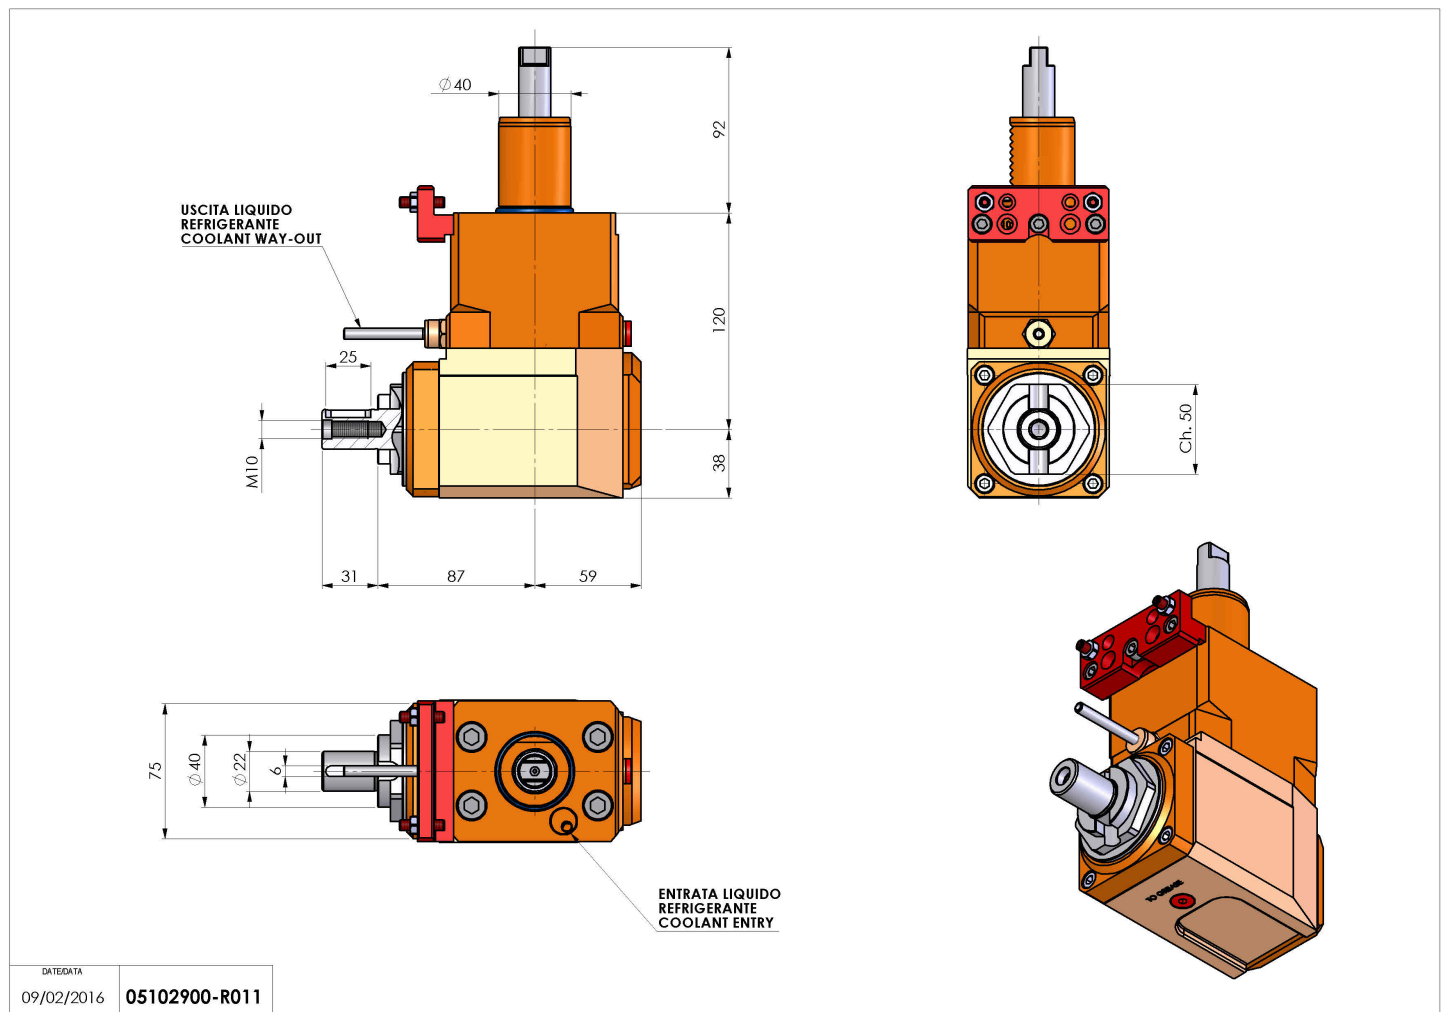

## 05102900 - LT-A VDI40 DIN138-22 L H120 HW

<b>Tipo</b>	LT-A Portautensili angolare a 90°
<b>Attacco</b>	VDI 40
<b>Uscita utensile</b>	Portafrese DIN138 D22
<b>Raffreddamento</b>	Refrigerazione esterna
<b>Senso di rotazione</b>	r1  r2 
<b>Velocità max [1/min]</b>	6000
<b>Coppia max [Nm]</b>	63
<b>Rapporto</b>	1:1
<b>H [mm]</b>	120
<b>H1 [mm]</b>	38
<b>Accessori</b>	N.D.
<b>Note</b>	N.D.
<b>Note per il montaggio</b>	Solo per mandrino principale

**ATTENZIONE: VERIFICARE L'ORIENTAMENTO DELLA DENTATURA VDI**

Verificare sempre gli ingombri del portautensile in torretta

DATE/ATA	09/02/2016	05102900-R011
----------	------------	---------------

Salvo modifiche tecniche