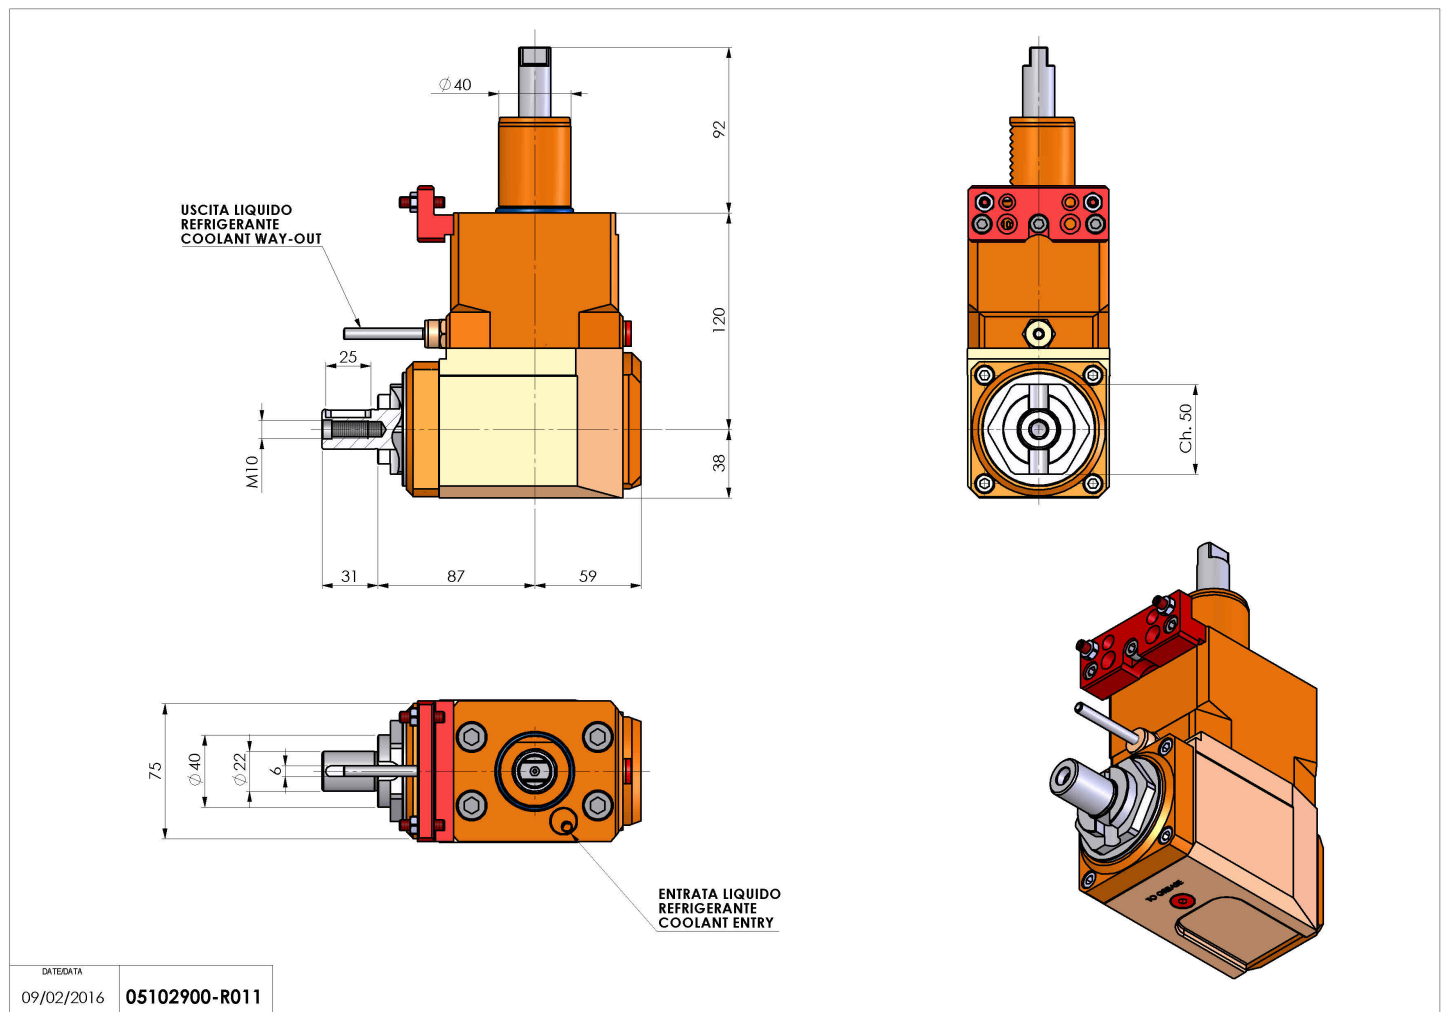

## 05102900 - LT-A VDI40 DIN138-22 L H120 HW

<b>Tipo</b>	LT-A Portautensili angolare a 90°
<b>Attacco</b>	VDI 40
<b>Uscita utensile</b>	Portafrese DIN138 22
<b>Raffreddamento</b>	Refrigerazione esterna
<b>Senso di rotazione</b>	r1  r2 
<b>Velocità max [1/min]</b>	6000
<b>Coppia max [Nm]</b>	63
<b>Rapporto</b>	1:1
<b>H [mm]</b>	120
<b>H1 [mm]</b>	38
<b>Accessori</b>	N.D.
<b>Note</b>	N.D.
<b>Note per il montaggio</b>	Solo per mandrino principale

**ATTENZIONE: VERIFICARE L'ORIENTAMENTO DELLA DENTATURA VDI**

Verificare sempre gli ingombri del portautensile in torretta

DATE/ATA  
09/02/2016 05102900-R011

Salvo modifiche tecniche