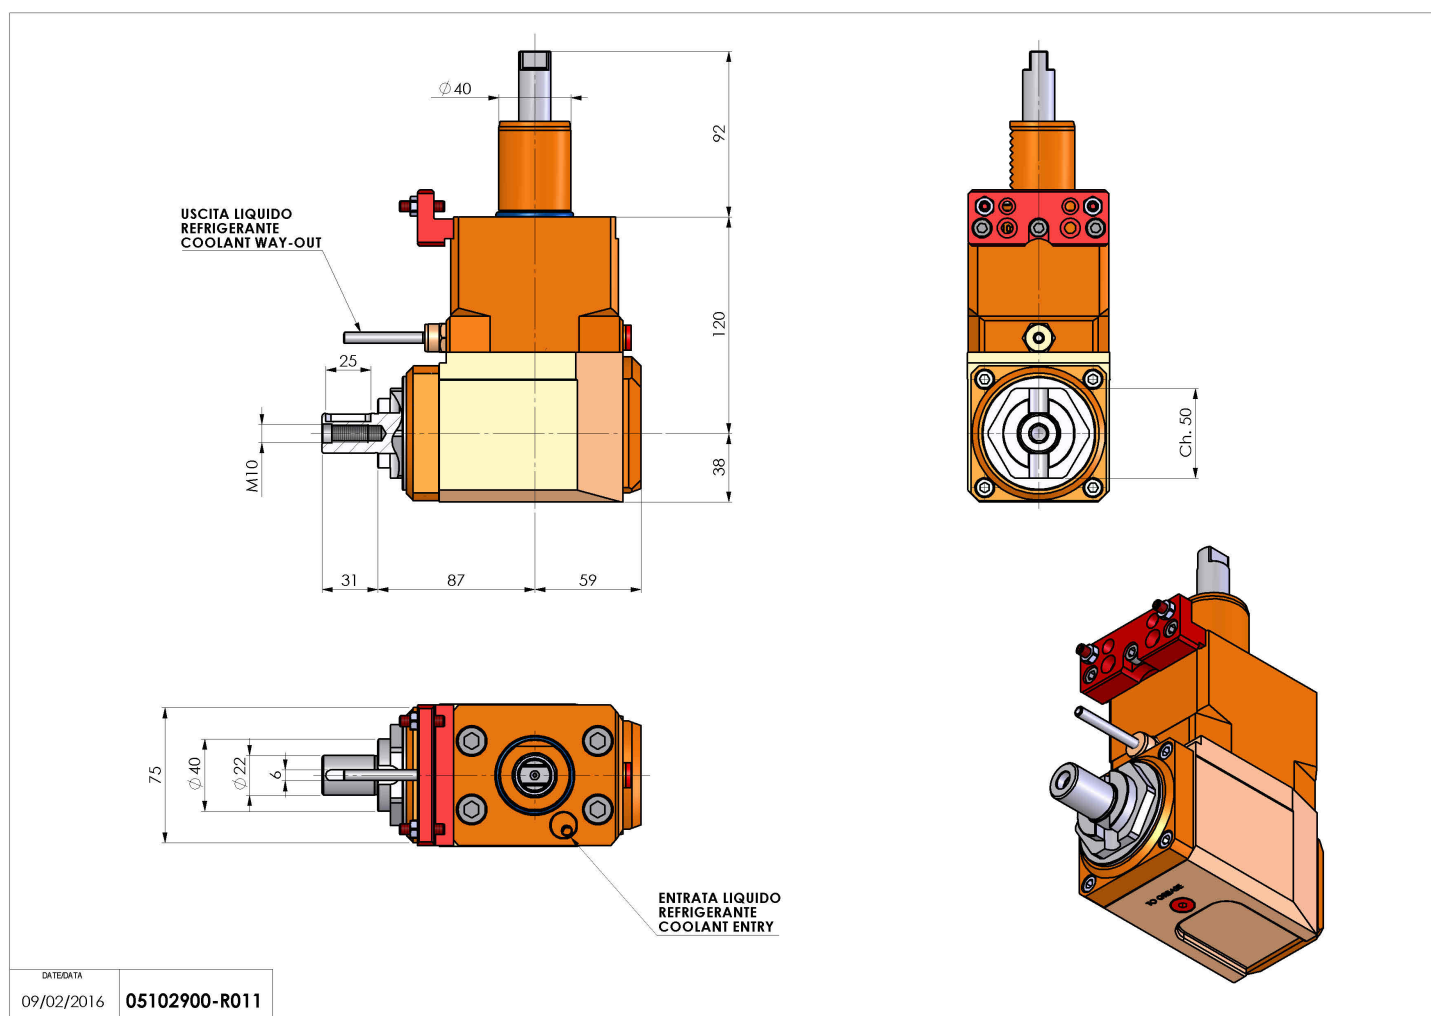

05102900 - LT-A VDI40 DIN138-22 L H120 HW

Tipo	LT-A Portautensili angolare a 90°
Attacco	VDI 40
Uscita utensile	Portafrese DIN138 22
Raffreddamento	Refrigerazione esterna
Senso di rotazione	r1  r2 
Velocità max [1/min]	6000
Coppia max [Nm]	63
Rapporto	1:1
H [mm]	120
H1 [mm]	38
Accessori	N.D.
Note	N.D.
Note per il montaggio	Solo per mandrino principale

ATTENZIONE: VERIFICARE L'ORIENTAMENTO DELLA DENTATURA VDI

Verificare sempre gli ingombri del portautensile in torretta

Salvo modifiche tecniche

DATE/ATA
09/02/2016 05102900-R011