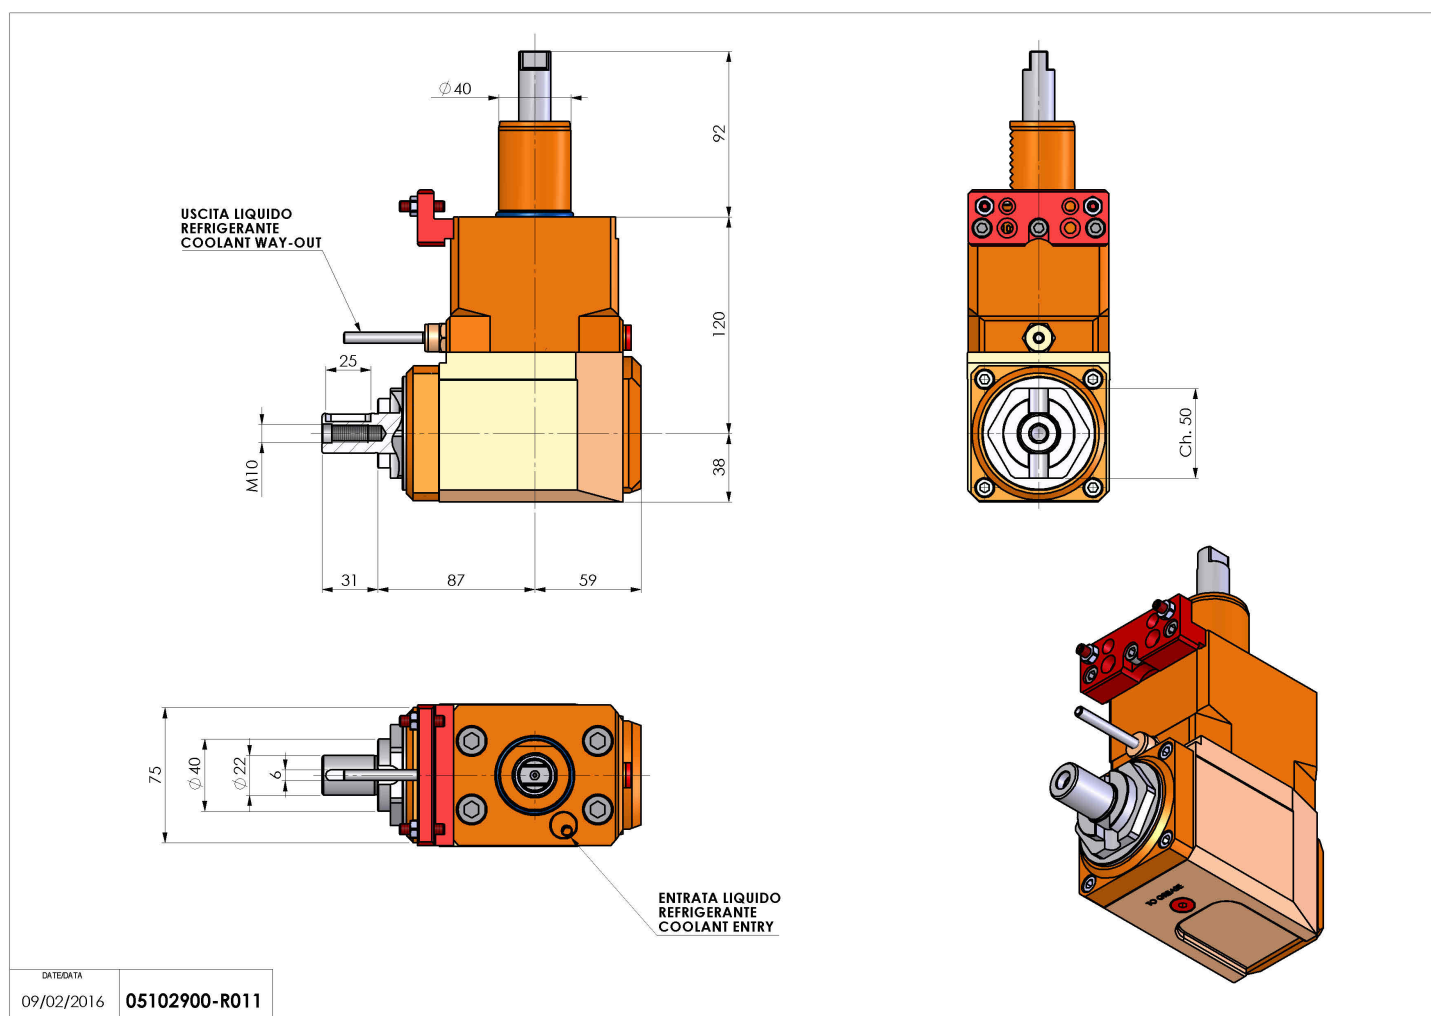

## 05102900 - LT-A VDI40 DIN138-22 L H120 HW

<b>Tipo</b>	LT-A Portautensili angolare a 90°
<b>Attacco</b>	VDI 40
<b>Uscita utensile</b>	Portafrese DIN138 D22
<b>Raffreddamento</b>	Refrigerazione esterna
<b>Senso di rotazione</b>	r1  r2
<b>Velocità max [1/min]</b>	6000
<b>Coppia max [Nm]</b>	63
<b>Rapporto</b>	1:1
<b>H [mm]</b>	120
<b>H1 [mm]</b>	38
<b>Accessori</b>	N.D.
<b>Note</b>	N.D.
<b>Note per il montaggio</b>	Solo per mandrino principale

**ATTENZIONE: VERIFICARE L'ORIENTAMENTO DELLA DENTATURA VDI**

Verificare sempre gli ingombri del portautensile in torretta

DATE/ATA	09/02/2016	05102900-R011
----------	------------	---------------

Salvo modifiche tecniche