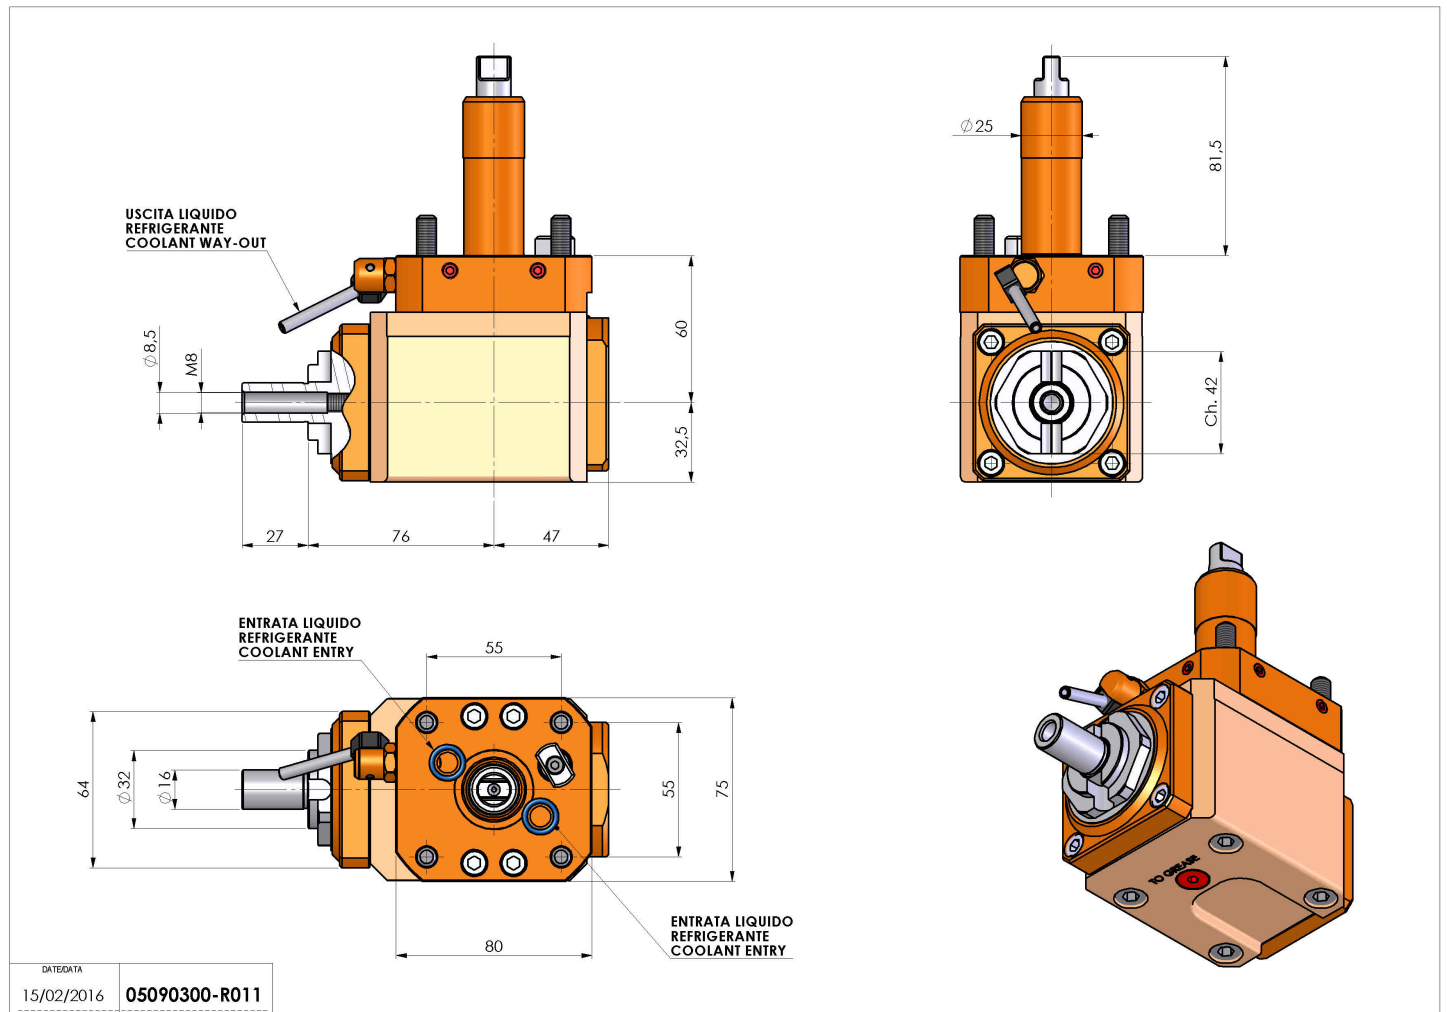

05090300 - LT-A D25 DIN138-16 L-R H60 RO

Tipo	LT-A Portautensili angolare a 90°
Attacco	CILINDRICO 25
Uscita utensile	Portafrese DIN138 D16
Raffreddamento	Refrigerazione esterna
Senso di rotazione	r1 r2
Velocità max [1/min]	6000
Coppia max [Nm]	25
Rapporto	1:1
H [mm]	60
H1 [mm]	32,5
Accessori	N.D.
Note	N.D.
Note per il montaggio	N.D.

Verificare sempre gli ingombri del portautensile in torretta

DATE/DATE: 15/02/2016
05090300-R011

Salvo modifiche tecniche