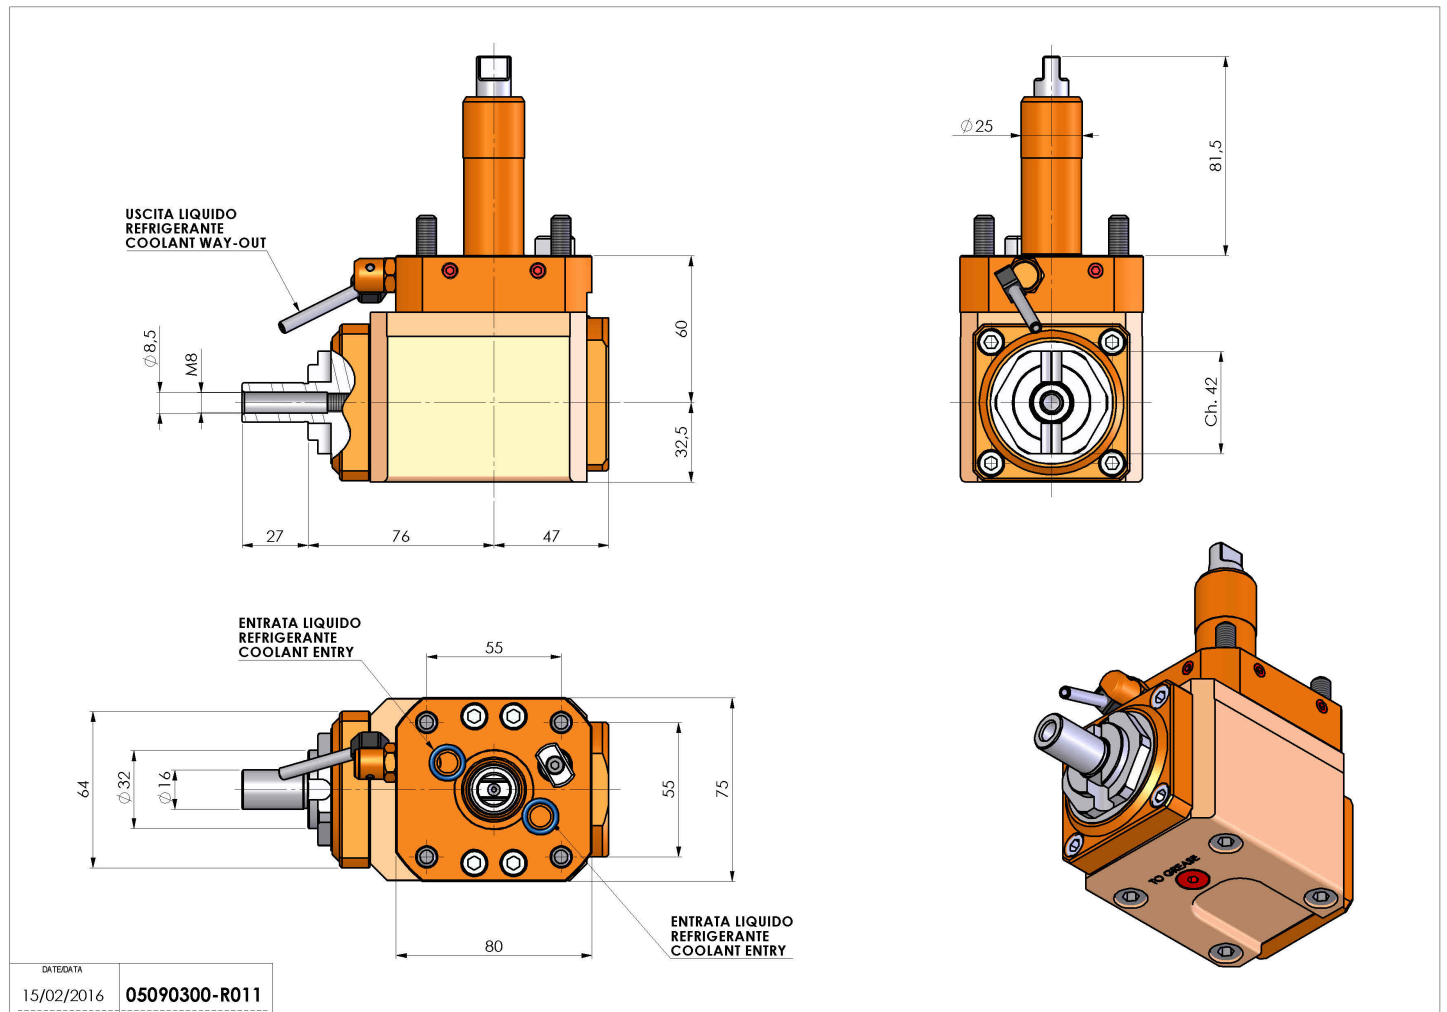

05090300 - LT-A D25 DIN138-16 L-R H60 RO

Tipo	LT-A Portautensili angolare a 90°
Attacco	CILINDRICO 25
Uscita utensile	Portafrese DIN138 D16
Raffreddamento	Refrigerazione esterna
Senso di rotazione	r1 r2
Velocità max [1/min]	6000
Coppia max [Nm]	25
Rapporto	1:1
H [mm]	60
H1 [mm]	32,5
Accessori	N.D.
Note	N.D.
Note per il montaggio	N.D.

Verificare sempre gli ingombri del portautensile in torretta

DATE/DATE
15/02/2016 **05090300-R011**

Salvo modifiche tecniche