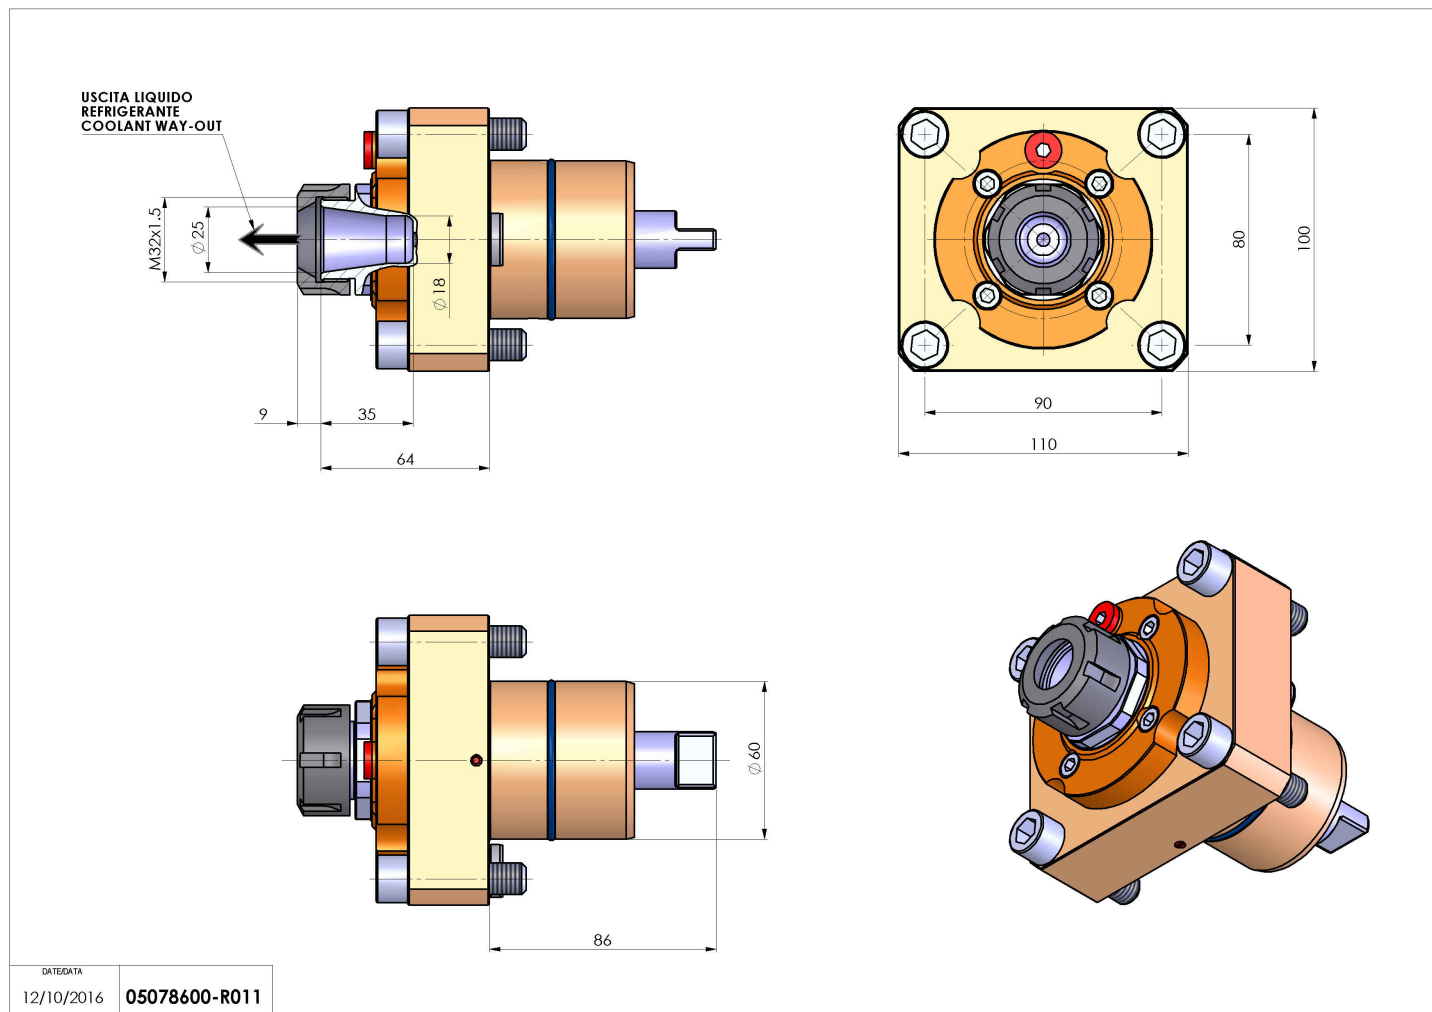

05078600 - LT-S D60 ER25 RF H73

Tipo	LT-S Portautensili dritto
Attacco	CILINDRICO 60
Uscita utensile	Portapinza ER 25
Raffreddamento	Refrigerazione interna
Senso di rotazione	r1  r2 
Velocità max [1/min]	6000
Coppia max [Nm]	63
Rapporto	1:1
H [mm]	73
Pressione max [bar]	20
Accessori	N.D.
Note	N.D.
Note per il montaggio	N.D.

Verificare sempre gli ingombri del portautensile in torretta

Salvo modifiche tecniche

DATE/DATE
12/10/2016 05078600-R011