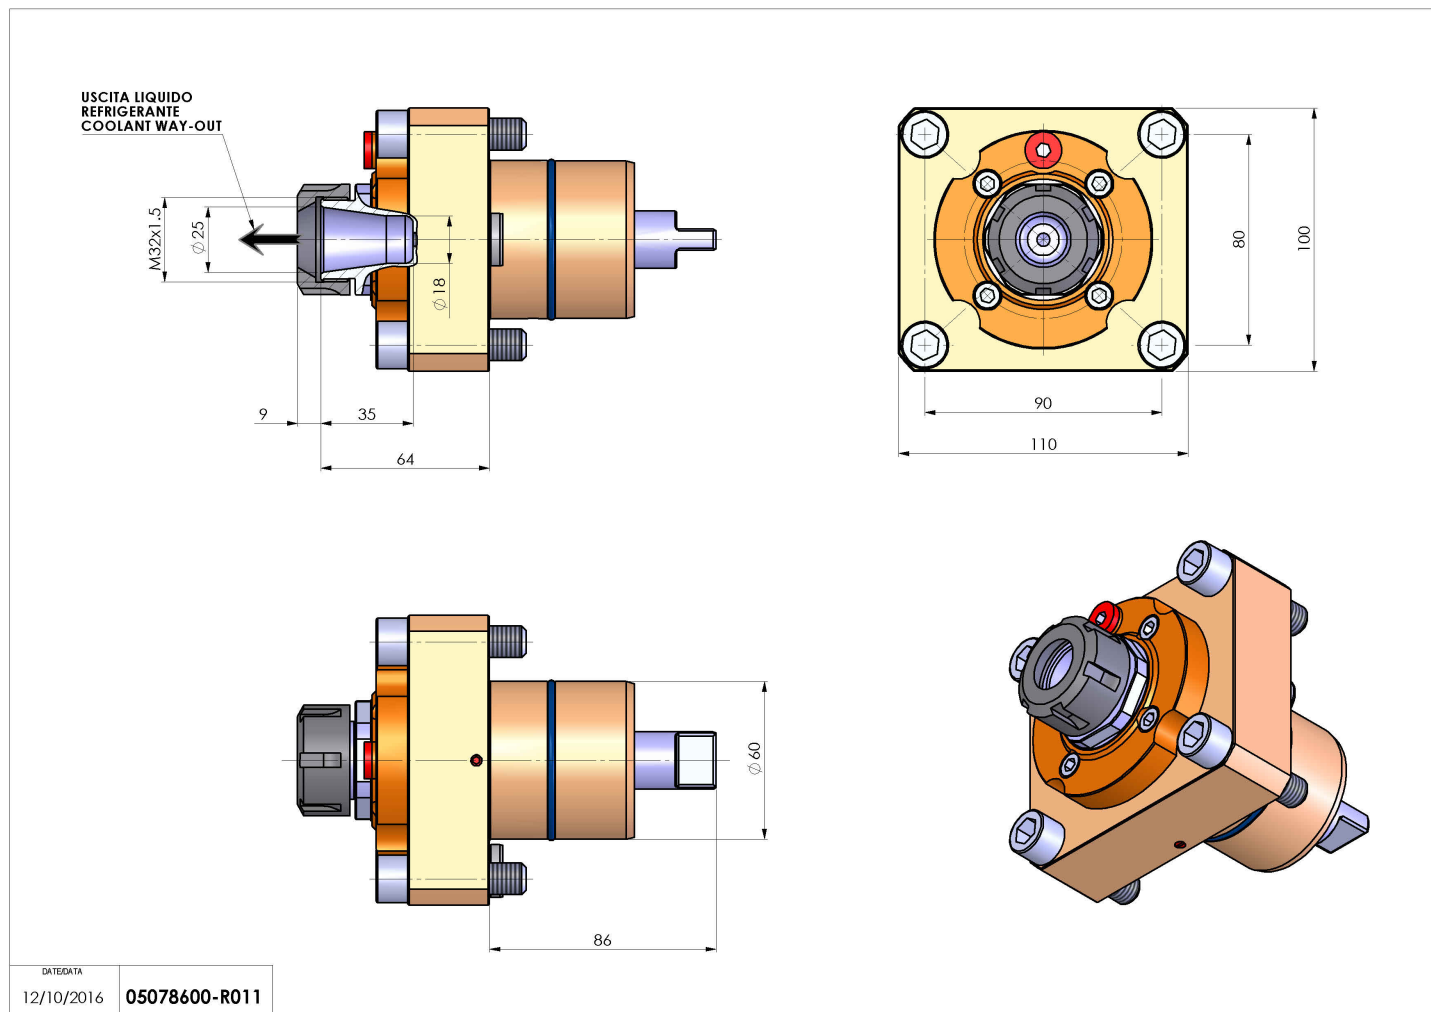

05078600 - LT-S D60 ER25 RF H73

Tipo	LT-S Portautensili dritto
Attacco	CILINDRICO 60
Uscita utensile	Portapinza ER 25
Raffreddamento	Refrigerazione interna
Senso di rotazione	r1  r2 
Velocità max [1/min]	6000
Coppia max [Nm]	63
Rapporto	1:1
H [mm]	73
Pressione max [bar]	20
Accessori	N.D.
Note	N.D.
Note per il montaggio	N.D.

Verificare sempre gli ingombri del portautensile in torretta

DATE/DATE
12/10/2016 05078600-R011

Salvo modifiche tecniche