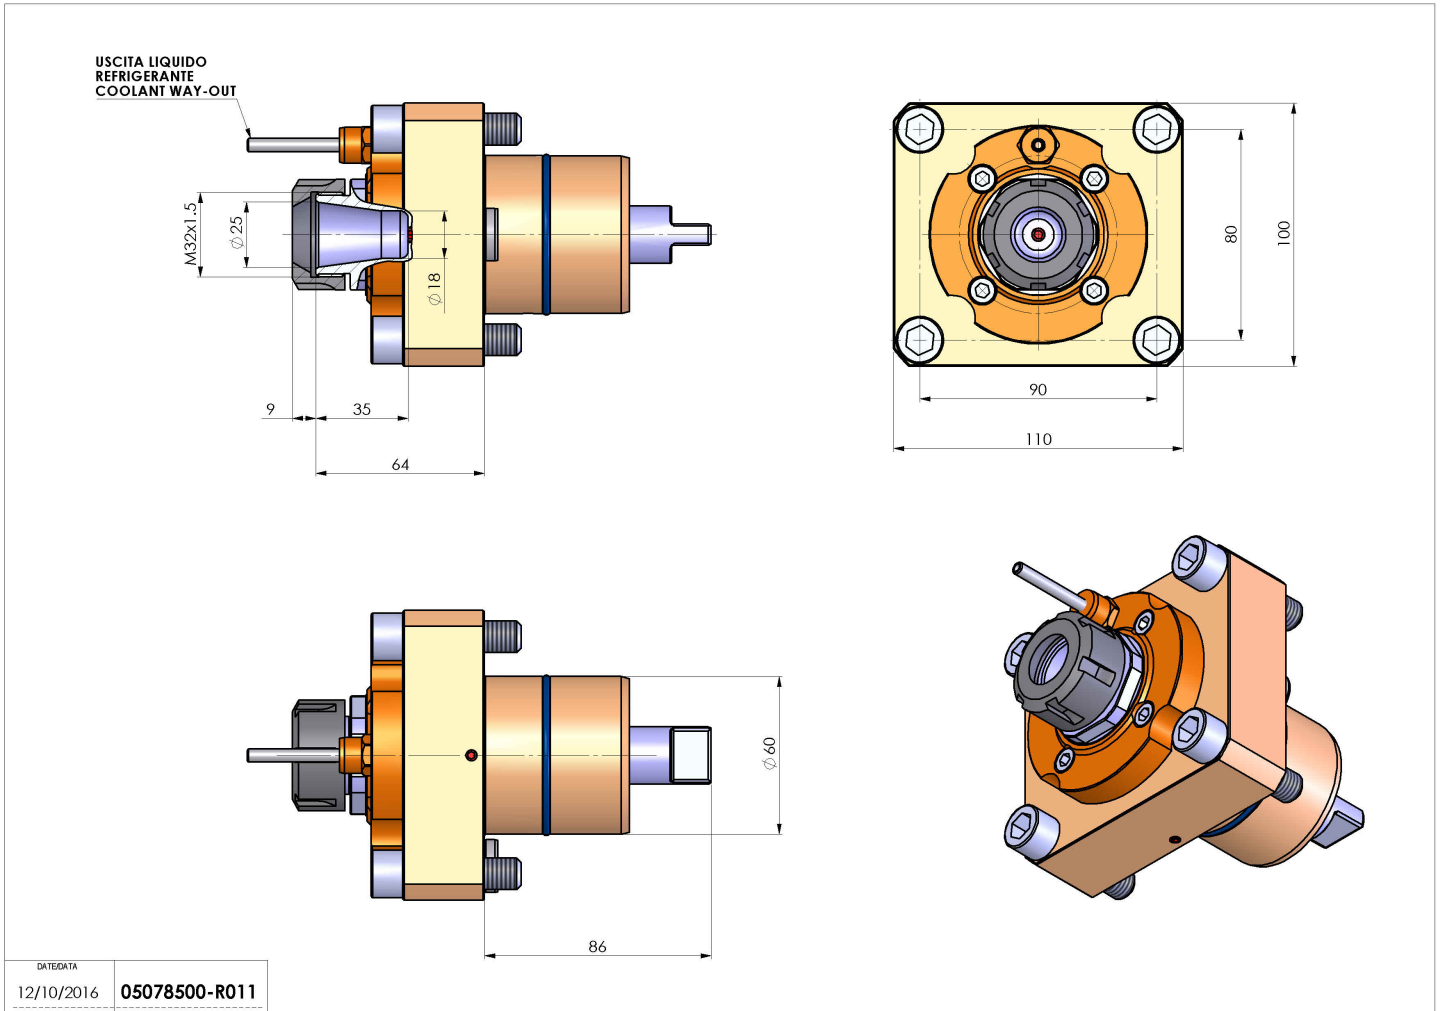

05078500 - LT-S D60 ER25 H73

Tipo	LT-S Portautensili dritto
Attacco	CILINDRICO 60
Uscita utensile	Portapinza ER 25
Raffreddamento	Refrigerazione esterna
Senso di rotazione	r1  r2 
Velocità max [1/min]	6000
Coppia max [Nm]	63
Rapporto	1:1
H [mm]	73
Accessori	N.D.
Note	N.D.
Note per il montaggio	N.D.

Verificare sempre gli ingombri del portautensile in torretta

DATE/DATE 12/10/2016 **05078500-R011**

Salvo modifiche tecniche