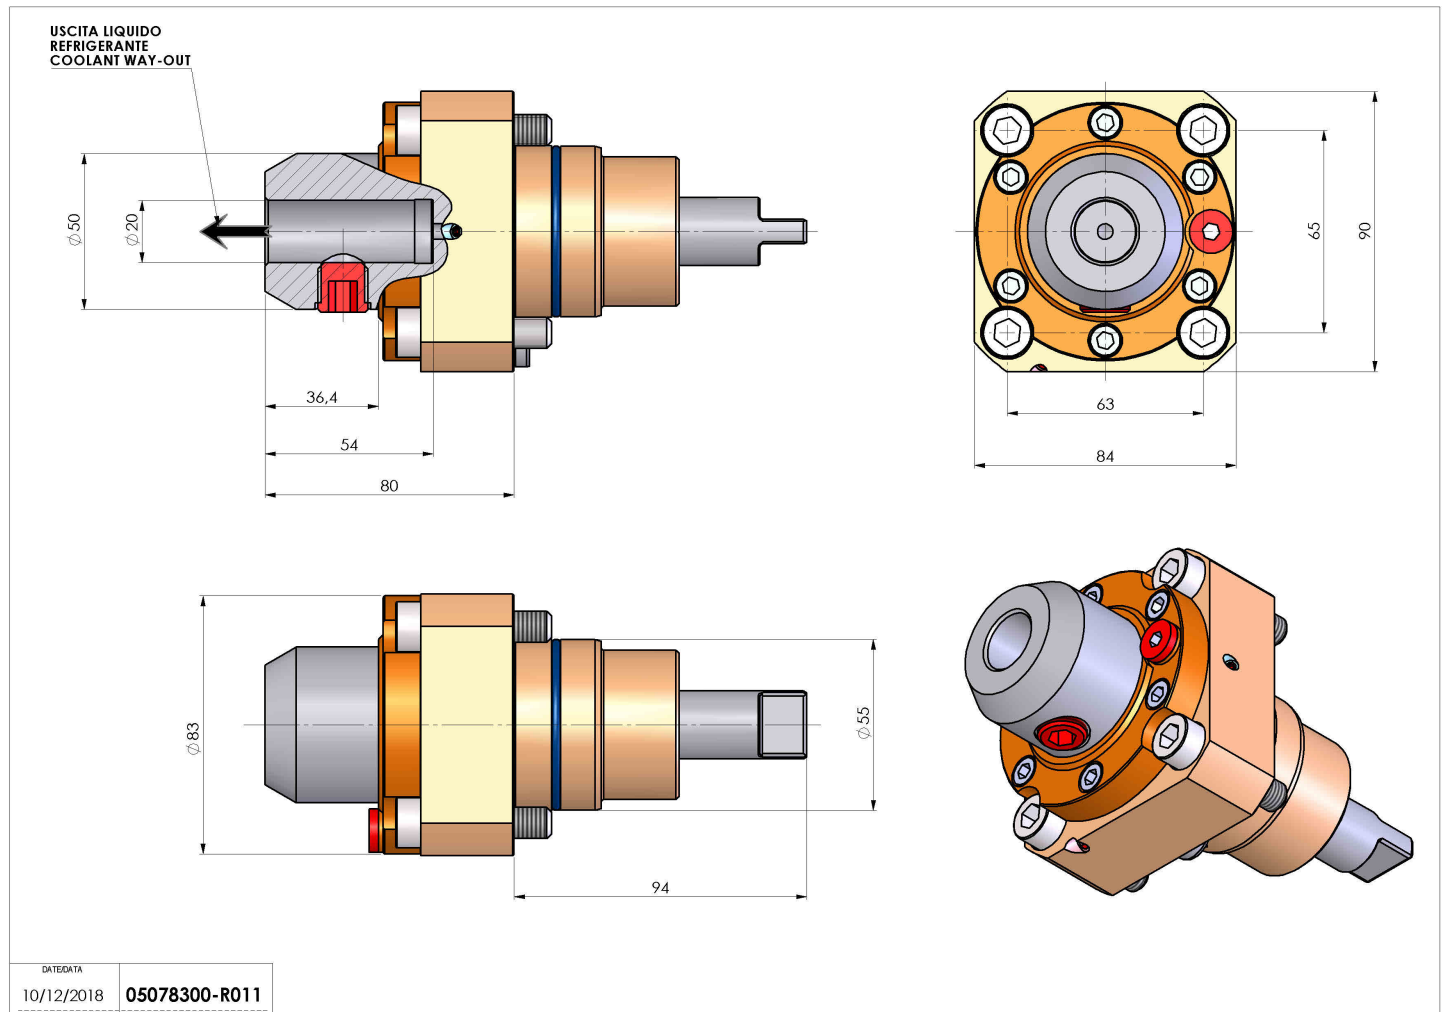

## 05078300 - LT-S D55 WELDON20 RF H80

<b>Tipo</b>	LT-S Portautensili dritto
<b>Attacco</b>	CILINDRICO 55
<b>Uscita utensile</b>	Weldon 20 DIN1835B
<b>Raffreddamento</b>	Refrigerazione interna
<b>Senso di rotazione</b>	r1  r2
<b>Velocità max [1/min]</b>	6000
<b>Coppia max [Nm]</b>	63
<b>Rapporto</b>	1:1
<b>H [mm]</b>	80
<b>Pressione max [bar]</b>	20
<b>Accessori</b>	N.D.
<b>Note</b>	N.D.
<b>Note per il montaggio</b>	N.D.

Verificare sempre gli ingombri del portautensile in torretta

DATE/DATE	10/12/2018
PART NUMBER	05078300-R011

Salvo modifiche tecniche