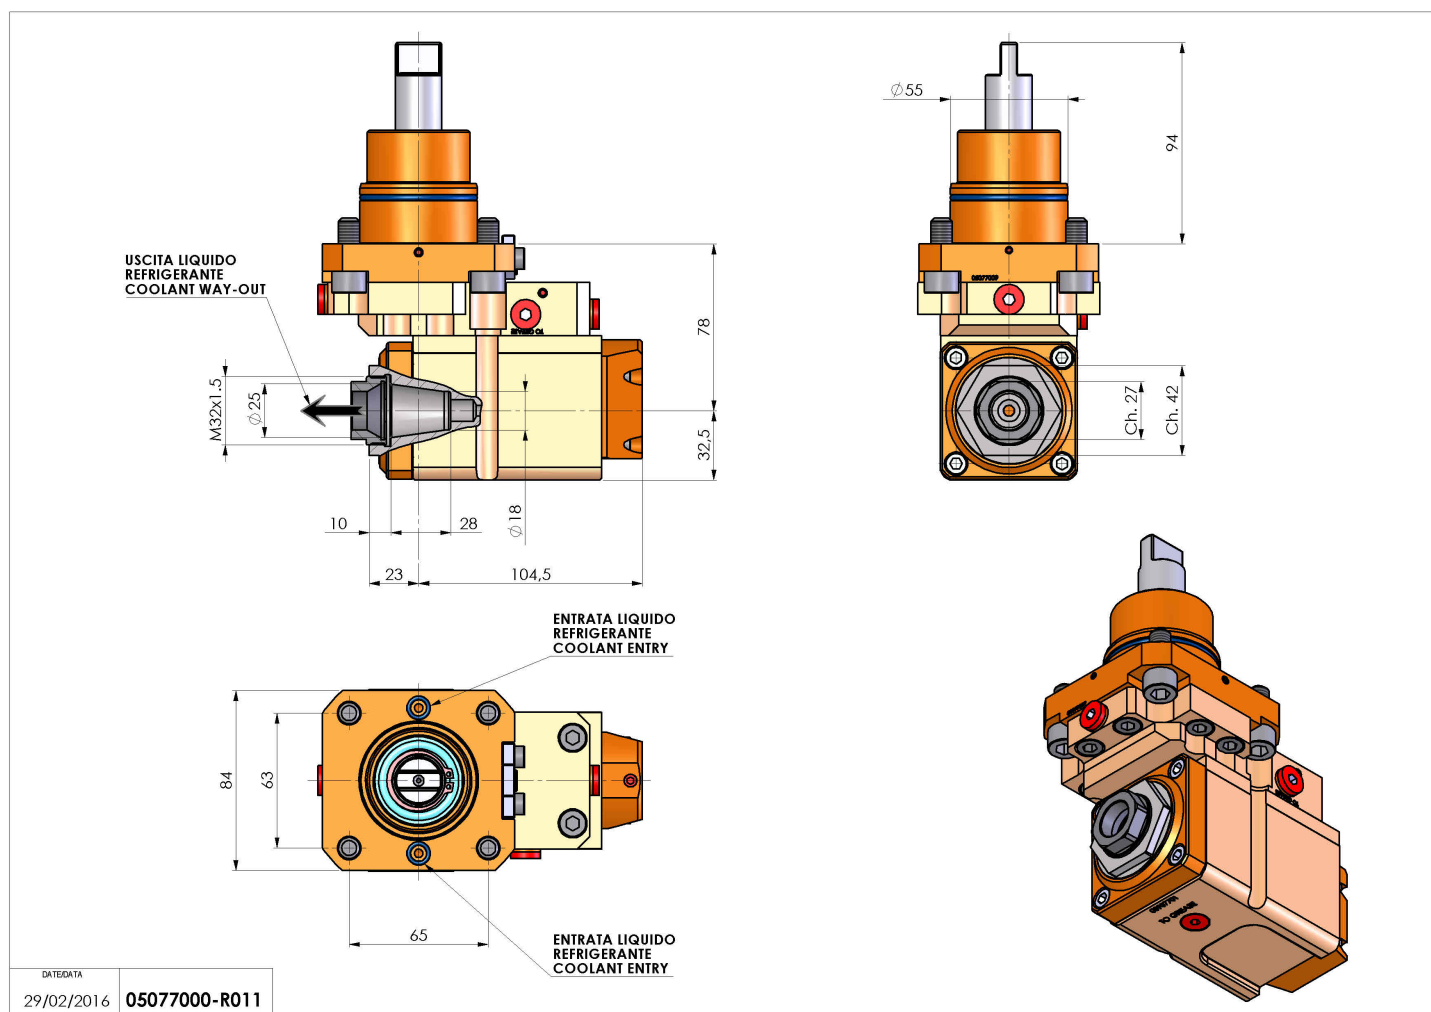

# 05077000 - LT-A D55 ER25F LR RF OFS H78BI

<b>Tipo</b>	LT-A OFS Portautensili angolare offset a 90°
<b>Attacco</b>	CILINDRICO 55
<b>Uscita utensile</b>	Portapinza ER 25 F - ghiera interna
<b>Raffreddamento</b>	Refrigerazione interna
<b>Senso di rotazione</b>	r1 ↻ r2 ↻
<b>Velocità max [1/min]</b>	6000
<b>Coppia max [Nm]</b>	25
<b>Rapporto</b>	1:1
<b>H [mm]</b>	78
<b>H1 [mm]</b>	32,5
<b>Pressione max [bar]</b>	20
<b>Accessori</b>	N.D.
<b>Note</b>	N.D.
<b>Note per il montaggio</b>	Mandrino principale e secondario

Verificare sempre gli ingombri del portautensile in torretta

Salvo modifiche tecniche