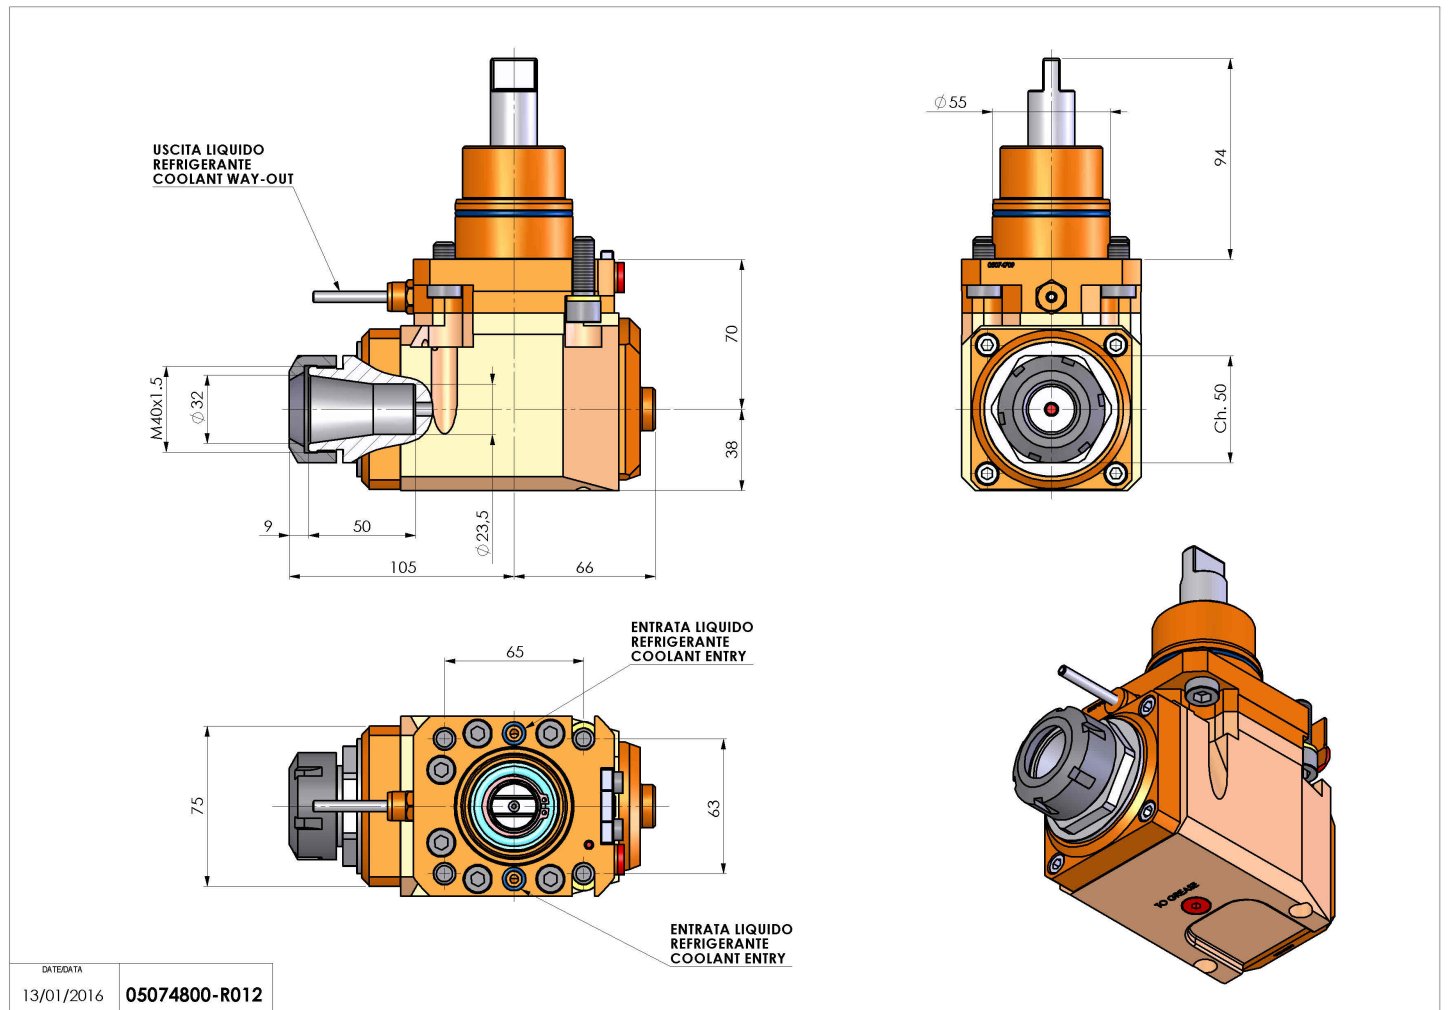

05074800 - LT-A D55 ER32 LR H70 BI

Tipo	LT-A Portautensili angolare a 90°
Attacco	CILINDRICO 55
Uscita utensile	Portapinza ER 32
Raffreddamento	Refrigerazione esterna
Senso di rotazione	r1  r2 
Velocità max [1/min]	6000
Coppia max [Nm]	63
Rapporto	1:1
H [mm]	70
H1 [mm]	38
Accessori	N.D.
Note	N.D.
Note per il montaggio	Mandrino principale e secondario

Verificare sempre gli ingombri del portautensile in torretta

Salvo modifiche tecniche