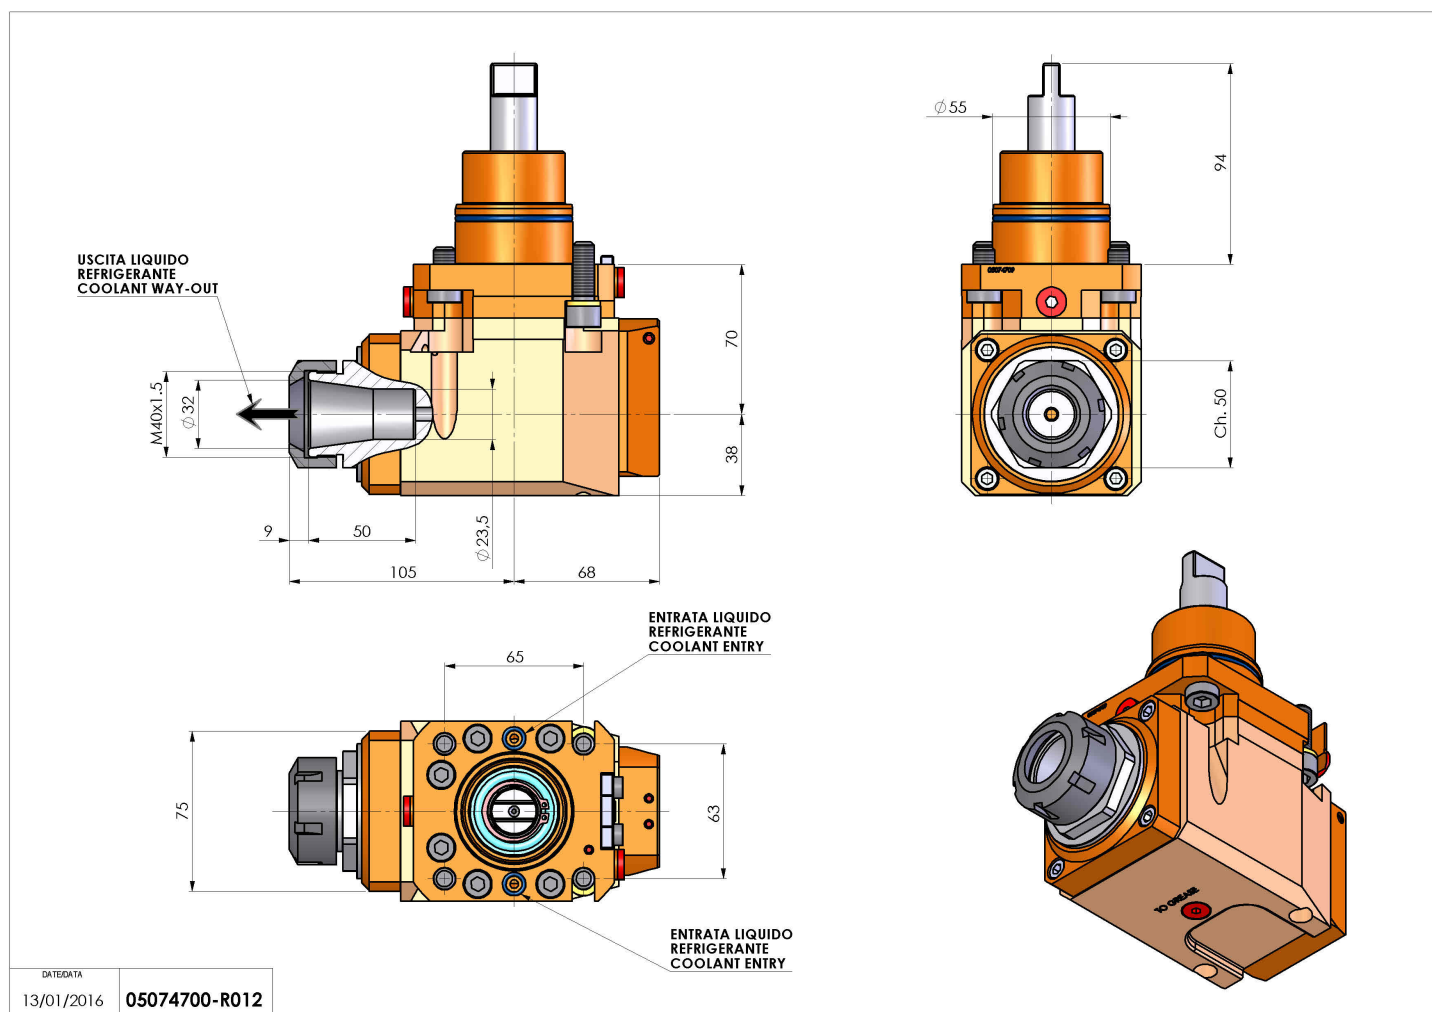

05074700 - LT-A D55 ER32 LR RF H70 BI

Tipo	LT-A Portautensili angolare a 90°
Attacco	CILINDRICO 55
Uscita utensile	Portapinza ER 32
Raffreddamento	Refrigerazione interna
Senso di rotazione	r1  r2 
Velocità max [1/min]	6000
Coppia max [Nm]	63
Rapporto	1:1
H [mm]	70
H1 [mm]	38
Pressione max [bar]	20
Accessori	N.D.
Note	N.D.
Note per il montaggio	Mandrino principale e secondario

Verificare sempre gli ingombri del portautensile in torretta

Salvo modifiche tecniche