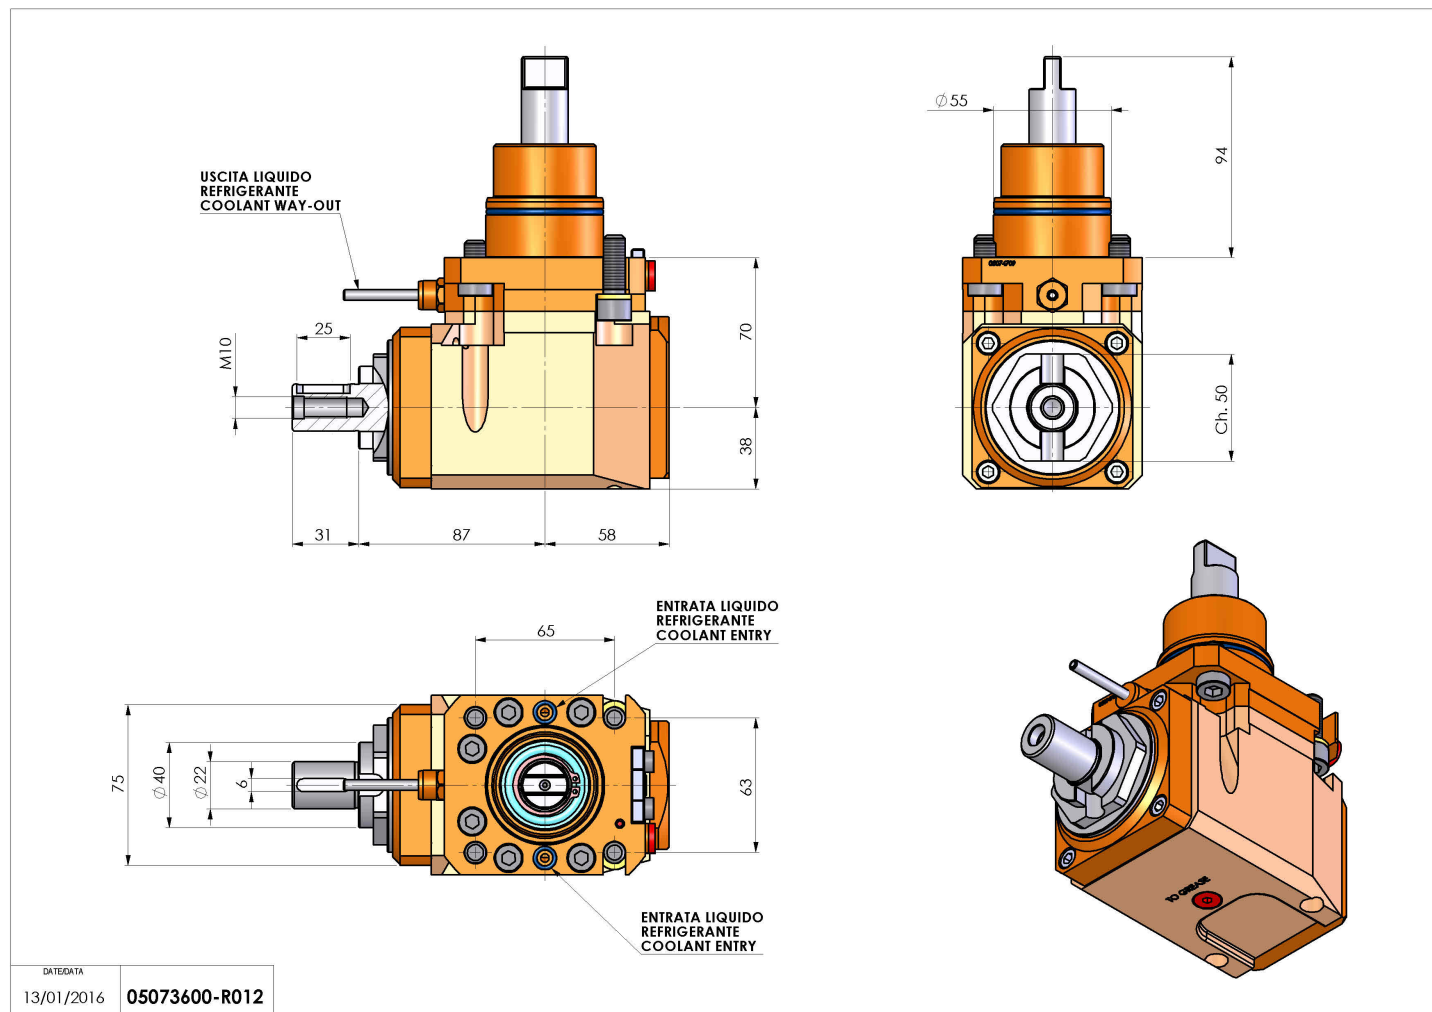

05073600 - LT-A D55 DIN138-22 LR H70 BI

Tipo	LT-A Portautensili angolare a 90°
Attacco	CILINDRICO 55
Uscita utensile	Portafrese DIN138 22
Raffreddamento	Refrigerazione esterna
Senso di rotazione	r1  r2 
Velocità max [1/min]	6000
Coppia max [Nm]	63
Rapporto	1:1
H [mm]	70
H1 [mm]	38
Accessori	N.D.
Note	N.D.
Note per il montaggio	Mandrino principale e secondario

Verificare sempre gli ingombri del portautensile in torretta

DATE/ATA
13/01/2016 05073600-R012

Salvo modifiche tecniche