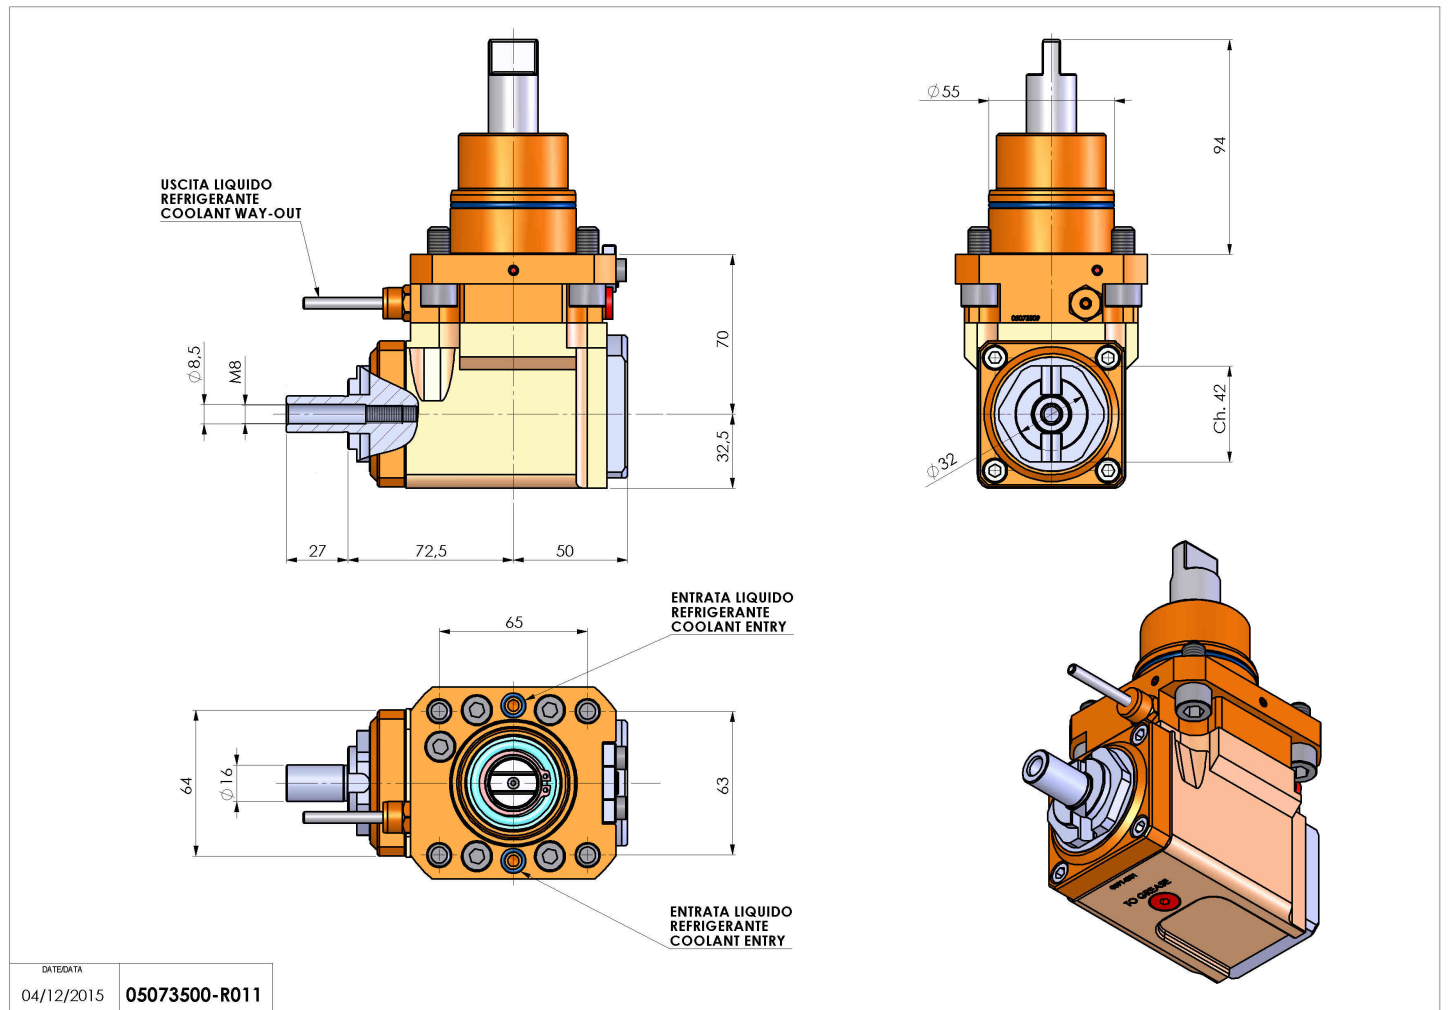

05073500 - LT-A D55 DIN138-16 LR H70 BI

Tipo	LT-A Portautensili angolare a 90°
Attacco	CILINDRICO 55
Uscita utensile	Portafrese DIN138 D16
Raffreddamento	Refrigerazione esterna
Senso di rotazione	r1  r2 
Velocità max [1/min]	6000
Coppia max [Nm]	40
Rapporto	1:1
H [mm]	70
H1 [mm]	32,5
Accessori	N.D.
Note	N.D.
Note per il montaggio	Mandrino principale e secondario

Verificare sempre gli ingombri del portautensile in torretta

DATE/DATE
04/12/2015 **05073500-R011**

Salvo modifiche tecniche