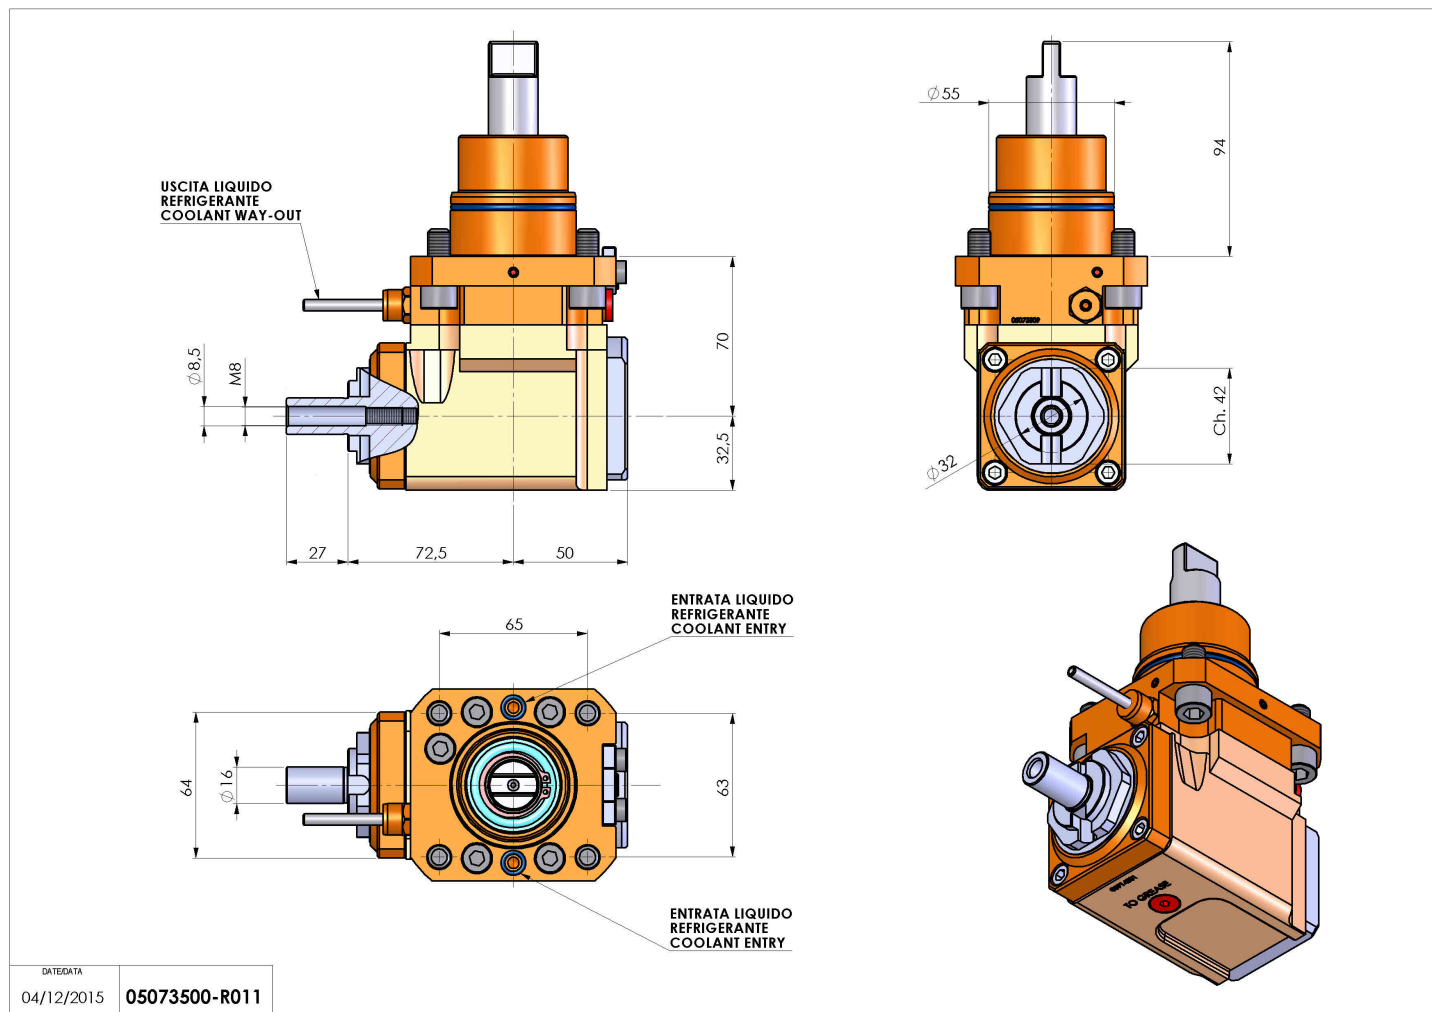

05073500 - LT-A D55 DIN138-16 LR H70 BI

Tipo	LT-A Portautensili angolare a 90°
Attacco	CILINDRICO 55
Uscita utensile	Portafrese DIN138 D16
Raffreddamento	Refrigerazione esterna
Senso di rotazione	r1  r2 
Velocità max [1/min]	6000
Coppia max [Nm]	40
Rapporto	1:1
H [mm]	70
H1 [mm]	32,5
Accessori	N.D.
Note	N.D.
Note per il montaggio	Mandrino principale e secondario

Verificare sempre gli ingombri del portautensile in torretta

Salvo modifiche tecniche

DATE/DATE
04/12/2015 05073500-R011