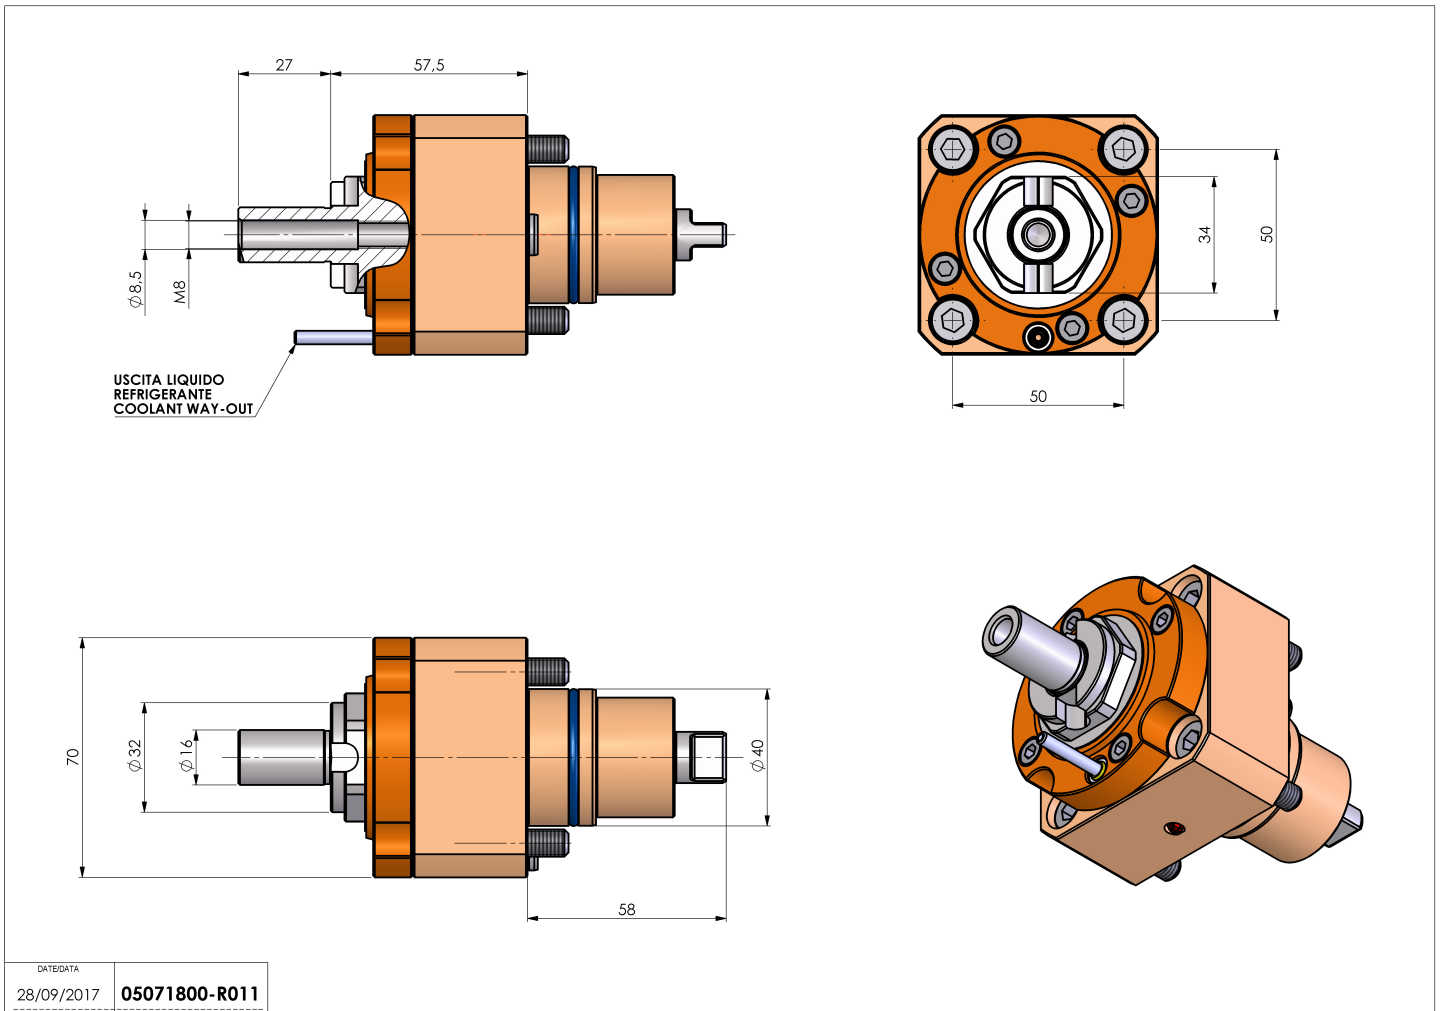

05071800 - LT-S D40 DIN138-16 H58

Tipo	LT-S Portautensili dritto
Attacco	CILINDRICO 40
Uscita utensile	Portafrese DIN138 D16
Raffreddamento	Refrigerazione esterna
Senso di rotazione	r1  r2 
Velocità max [1/min]	6000
Coppia max [Nm]	25
Rapporto	1:1
H [mm]	58
Accessori	N.D.
Note	N.D.
Note per il montaggio	N.D.

Verificare sempre gli ingombri del portautensile in torretta

Salvo modifiche tecniche

DATE/DATE
28/09/2017 **05071800-R011**