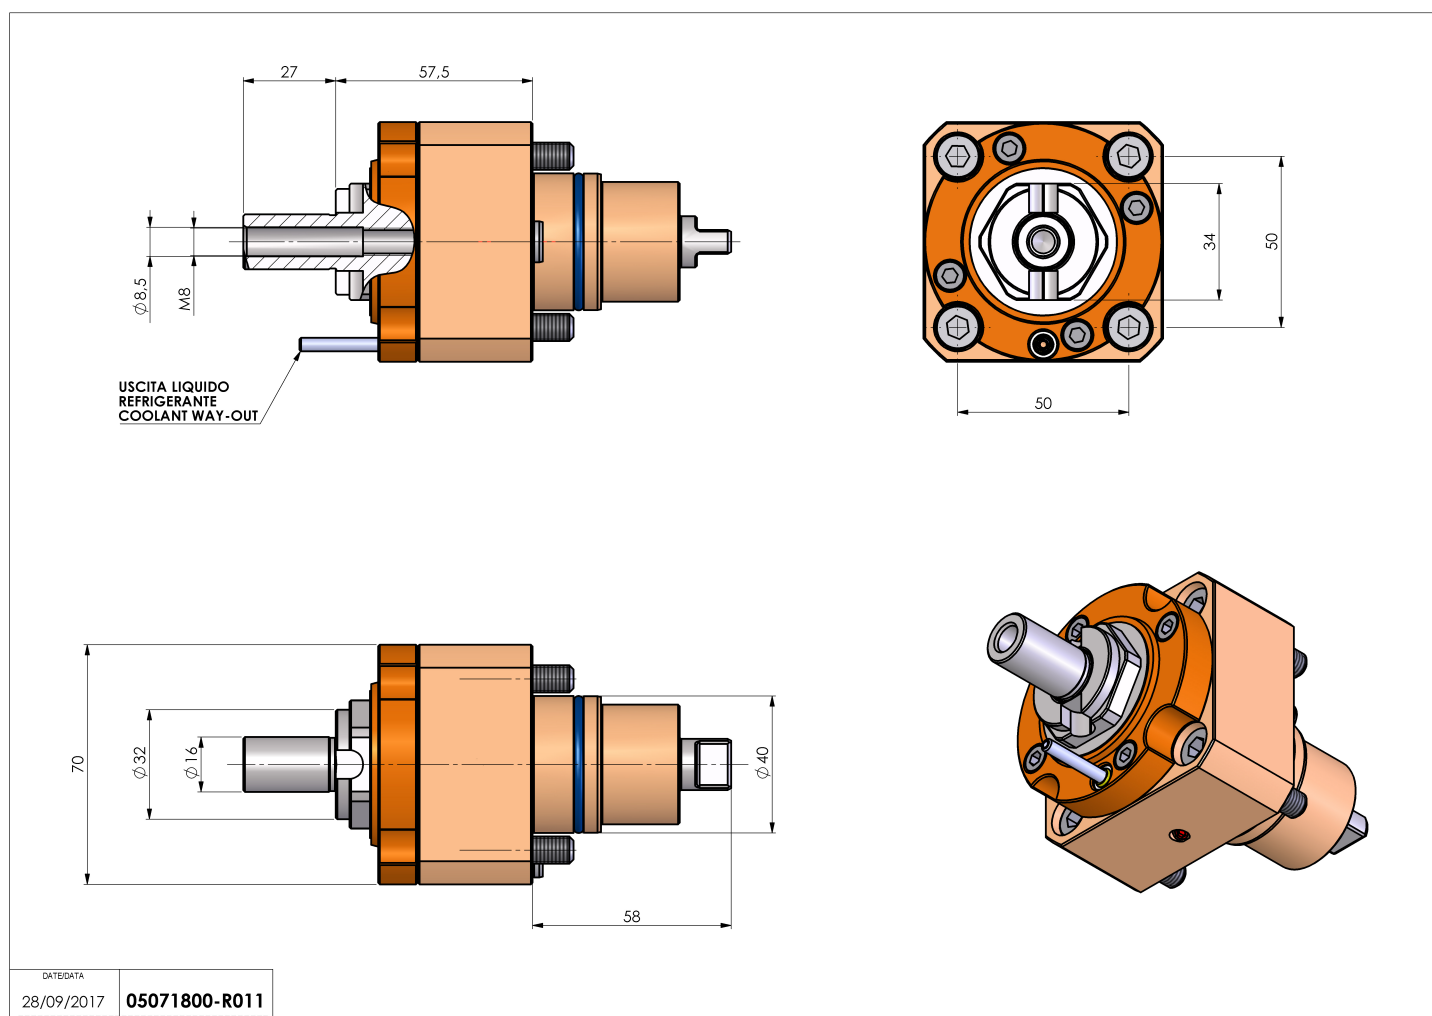

05071800 - LT-S D40 DIN138-16 H58

Tipo	LT-S Portautensili dritto
Attacco	CILINDRICO 40
Uscita utensile	Portafrese DIN138 D16
Raffreddamento	Refrigerazione esterna
Senso di rotazione	r1  r2 
Velocità max [1/min]	6000
Coppia max [Nm]	25
Rapporto	1:1
H [mm]	58
Accessori	N.D.
Note	N.D.
Note per il montaggio	N.D.

Verificare sempre gli ingombri del portautensile in torretta

Salvo modifiche tecniche

DATE/DATE
28/09/2017 **05071800-R011**