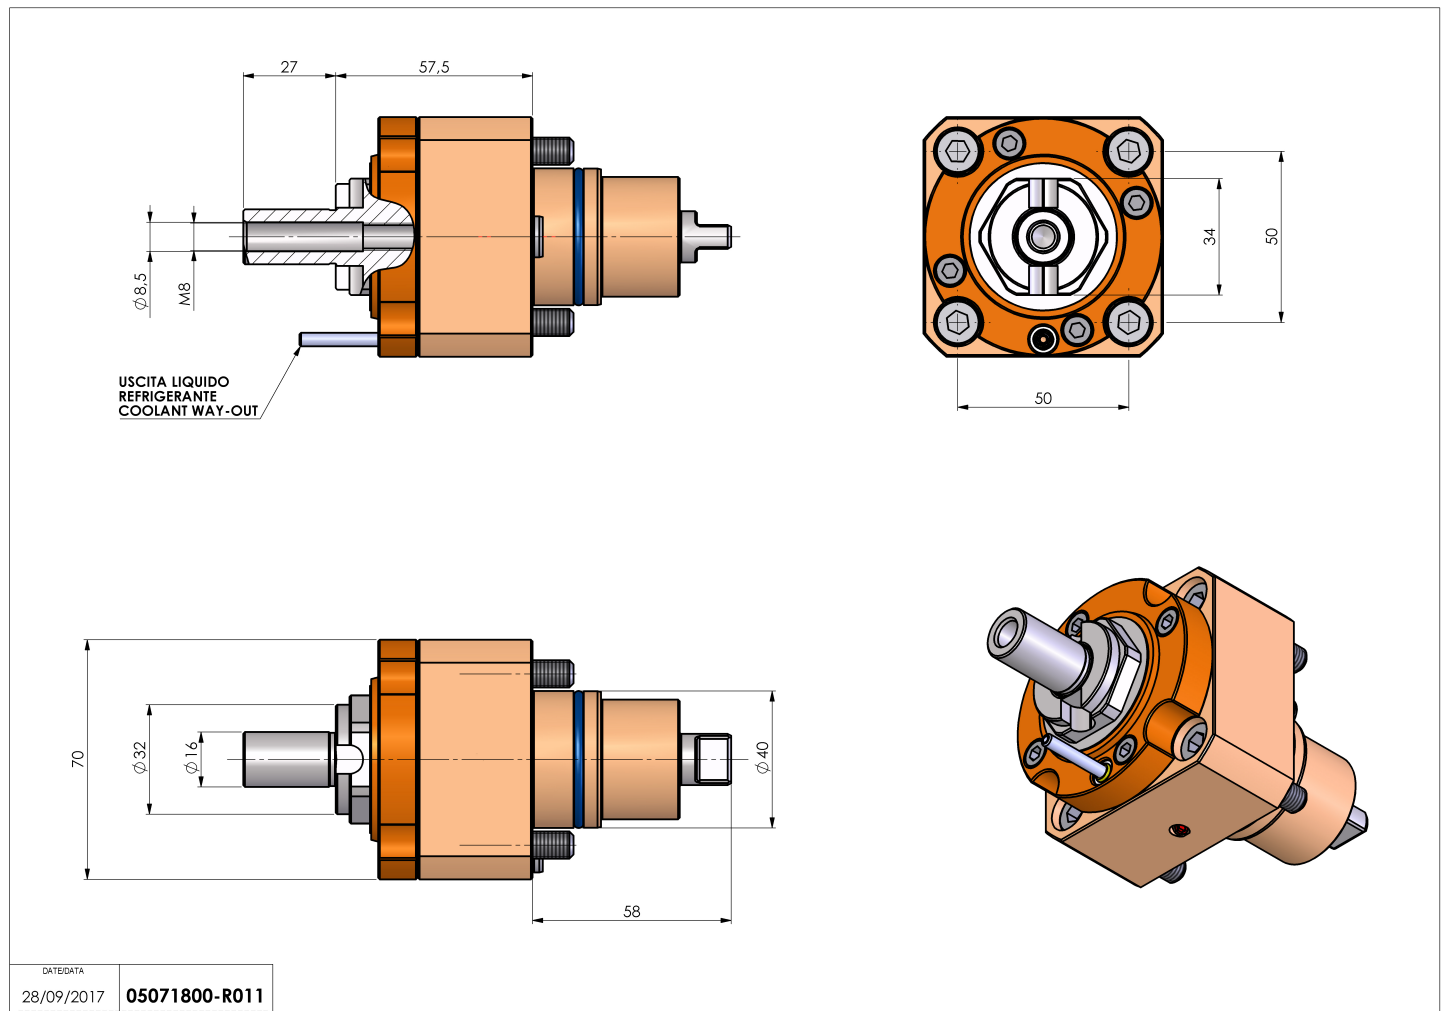

05071800 - LT-S D40 DIN138-16 H58

Tipo	LT-S Portautensili dritto
Attacco	CILINDRICO 40
Uscita utensile	Portafrese DIN138 D16
Raffreddamento	Refrigerazione esterna
Senso di rotazione	r1  r2 
Velocità max [1/min]	6000
Coppia max [Nm]	25
Rapporto	1:1
H [mm]	58
Accessori	N.D.
Note	N.D.
Note per il montaggio	N.D.

Verificare sempre gli ingombri del portautensile in torretta

Salvo modifiche tecniche

DATE/DATE
28/09/2017 **05071800-R011**