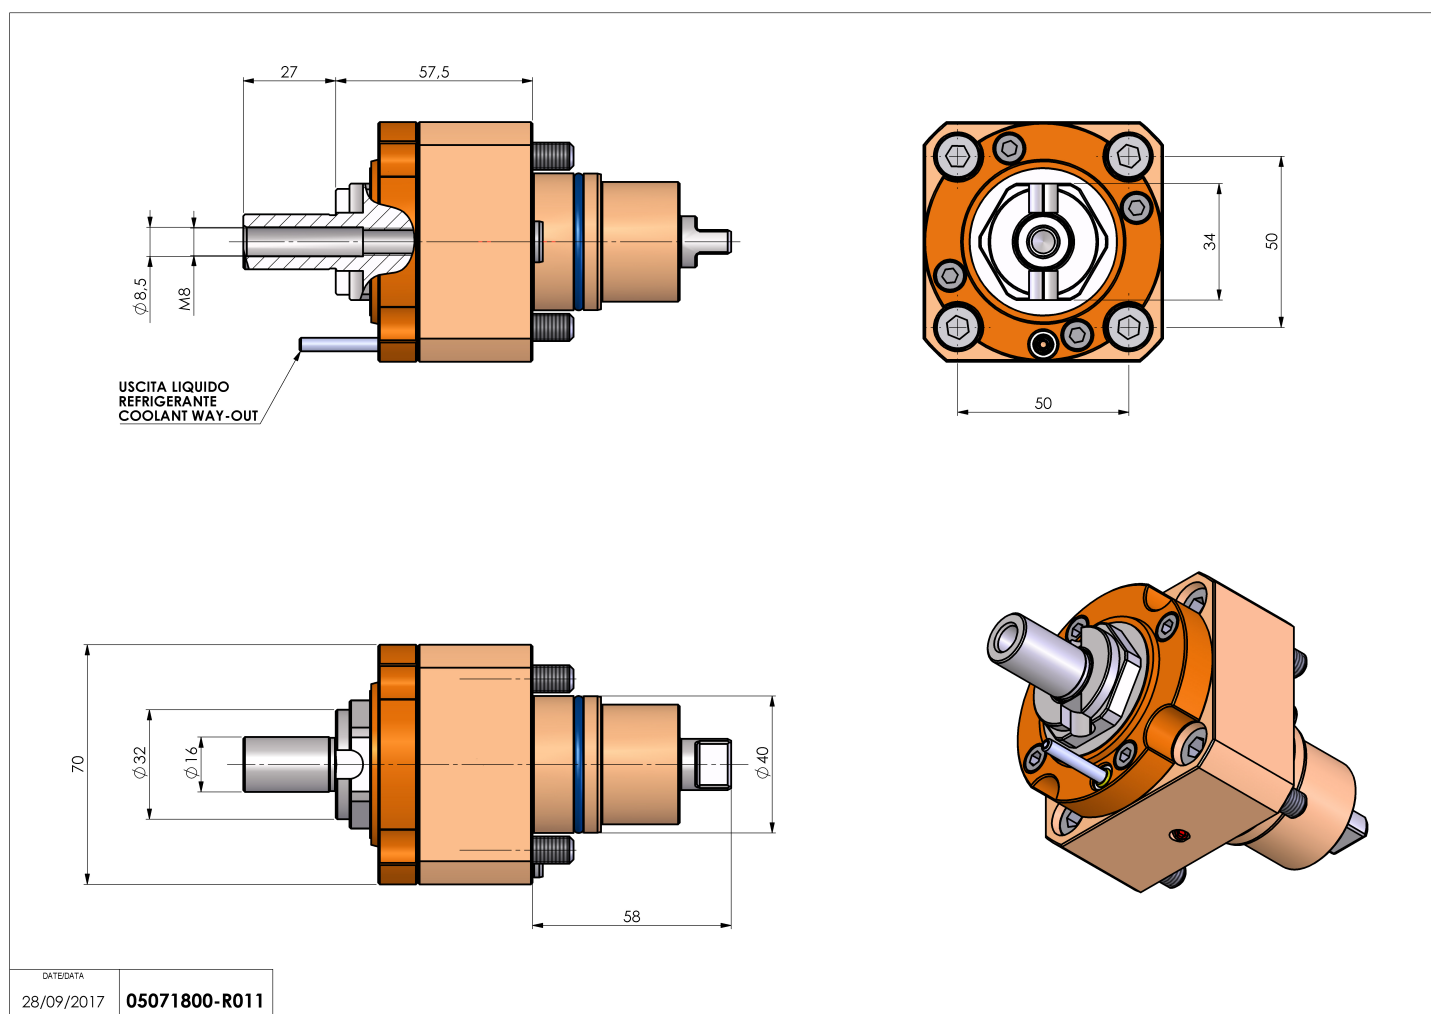

05071800 - LT-S D40 DIN138-16 H58

Tipo	LT-S Portautensili dritto
Attacco	CILINDRICO 40
Uscita utensile	Portafrese DIN138 16
Raffreddamento	Refrigerazione esterna
Senso di rotazione	r1  r2 
Velocità max [1/min]	6000
Coppia max [Nm]	25
Rapporto	1:1
H [mm]	58
Accessori	N.D.
Note	N.D.
Note per il montaggio	N.D.

Verificare sempre gli ingombri del portautensile in torretta

Salvo modifiche tecniche

DATE/DATE
28/09/2017 **05071800-R011**