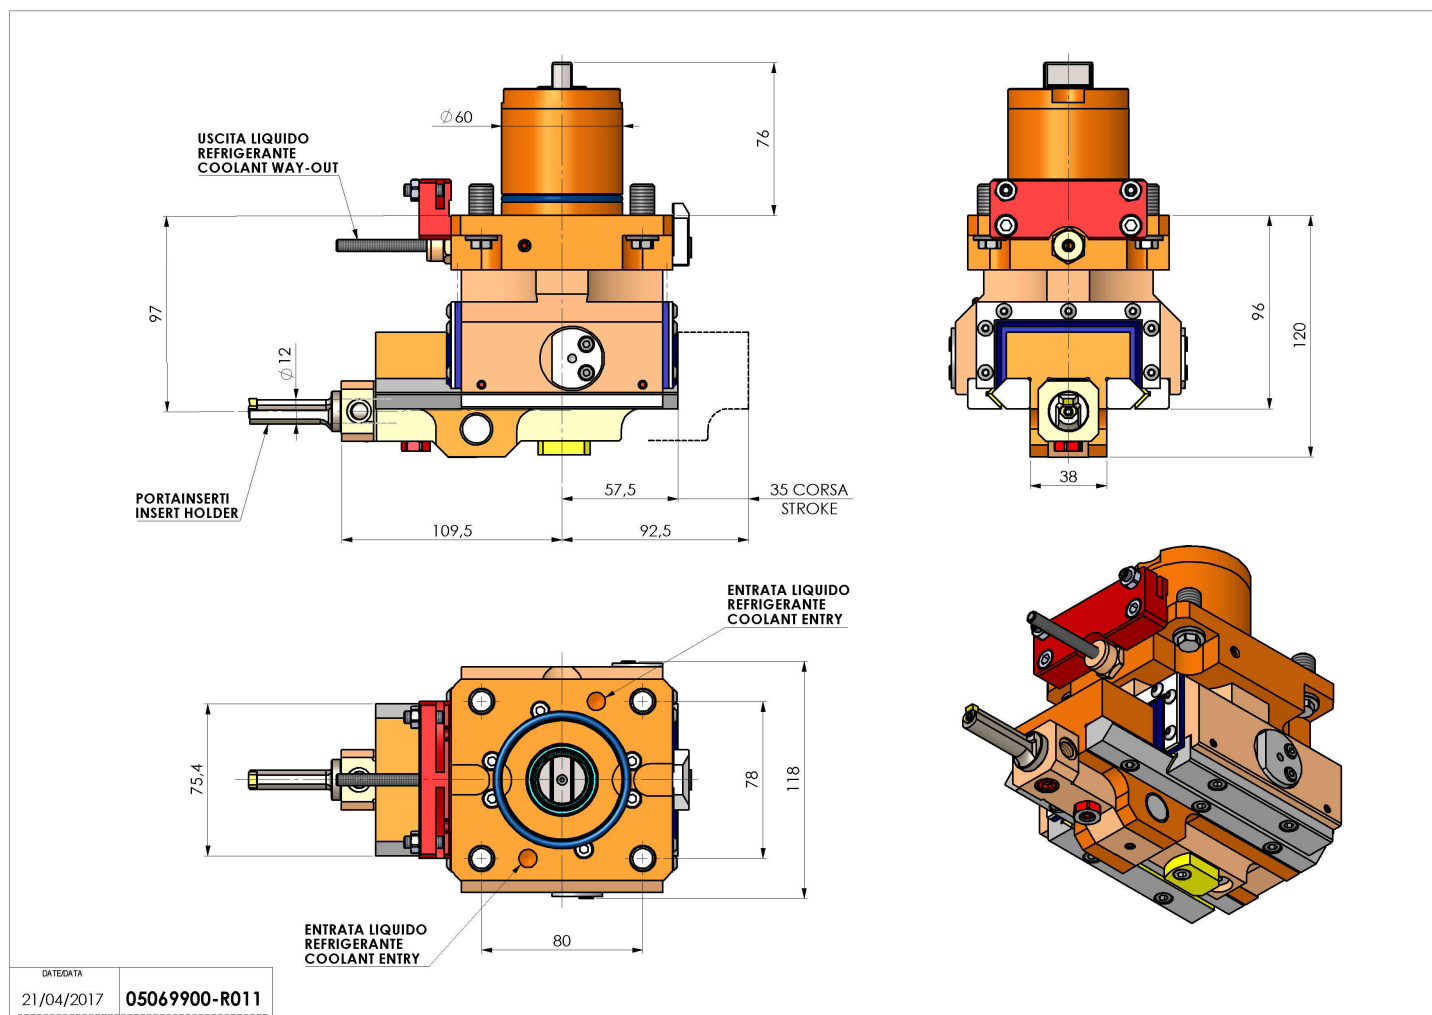

05069900 - LT-A ST35 D60 C12 H97 OK

Tipo	LT-A ST Portautensili stozzatore a 90°
Attacco	CILINDRICO 60
Uscita utensile	Diametro utensile 12
Raffreddamento	Refrigerazione esterna
Velocità max [1/min]	700
Coppia max [Nm]	17,5
Rapporto	1:1
Correzione asse Y	NO
Spinta avanzamento [N]	1000
Corsa [mm]	35
Corsa utile [mm]	30
H [mm]	97
Accessori	N.D.
Note	N.D.
Note per il montaggio	Mandrino principale e secondario

Verificare sempre gli ingombri del portautensile in torretta

Salvo modifiche tecniche

DATE/ATA
21/04/2017 **05069900-R011**