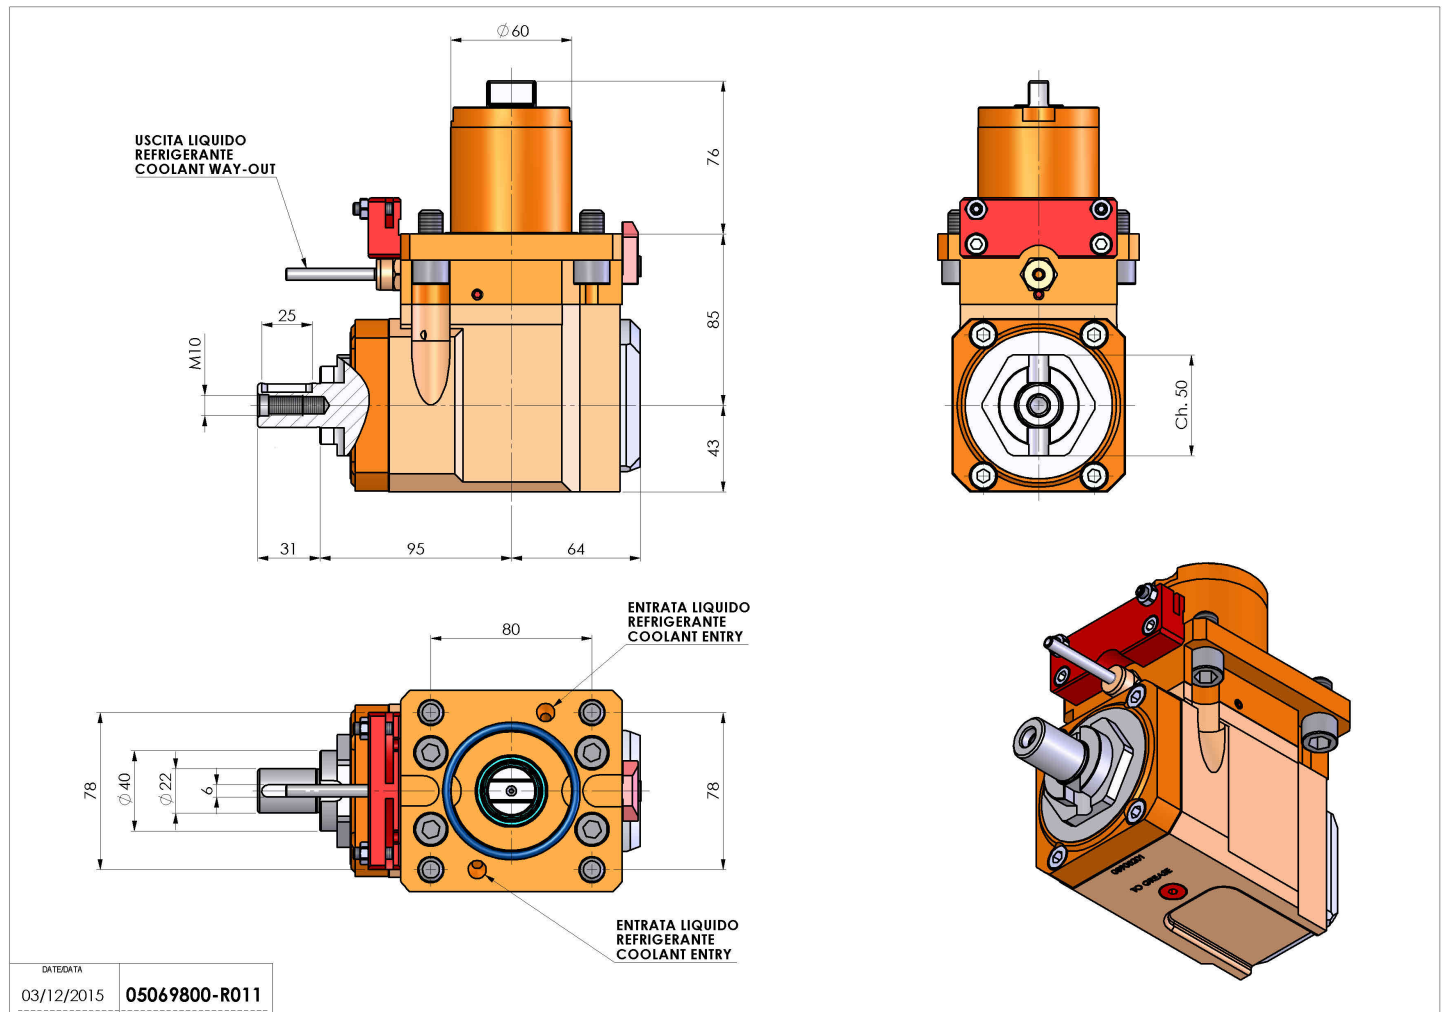

05069800 - LT-A D60 DIN138-22 H85 OK

Tipo	LT-A Portautensili angolare a 90°
Attacco	CILINDRICO 60
Uscita utensile	Portafrese DIN138 22
Raffreddamento	Refrigerazione esterna
Senso di rotazione	r1 r2
Velocità max [1/min]	6000
Coppia max [Nm]	100
Rapporto	1:1
H [mm]	85
H1 [mm]	43
Accessori	N.D.
Note	N.D.
Note per il montaggio	Mandrino principale e secondario

Verificare sempre gli ingombri del portautensile in torretta

DATE/ATA	03/12/2015	05069800-R011
----------	------------	---------------

Salvo modifiche tecniche