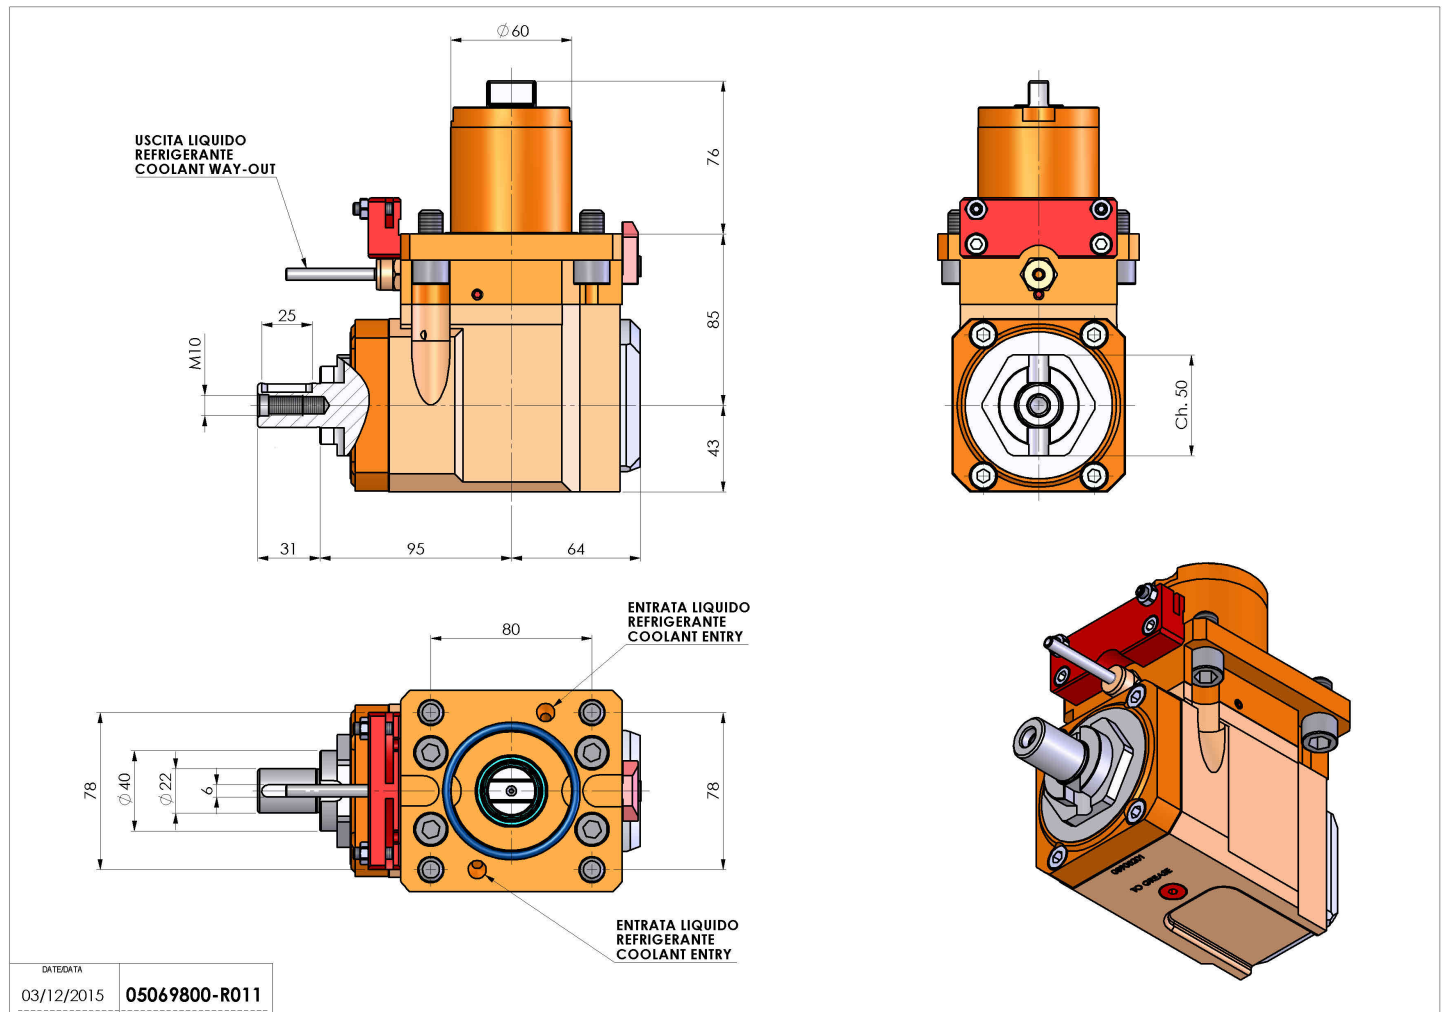

# 05069800 - LT-A D60 DIN138-22 H85 OK

<b>Tipo</b>	LT-A Portautensili angolare a 90°
<b>Attacco</b>	CILINDRICO 60
<b>Uscita utensile</b>	Portafrese DIN138 D22
<b>Raffreddamento</b>	Refrigerazione esterna
<b>Senso di rotazione</b>	r1  r2
<b>Velocità max [1/min]</b>	6000
<b>Coppia max [Nm]</b>	100
<b>Rapporto</b>	1:1
<b>H [mm]</b>	85
<b>H1 [mm]</b>	43
<b>Accessori</b>	N.D.
<b>Note</b>	N.D.
<b>Note per il montaggio</b>	Mandrino principale e secondario

Verificare sempre gli ingombri del portautensile in torretta

DATE/ATA	03/12/2015	05069800-R011
----------	------------	---------------

Salvo modifiche tecniche