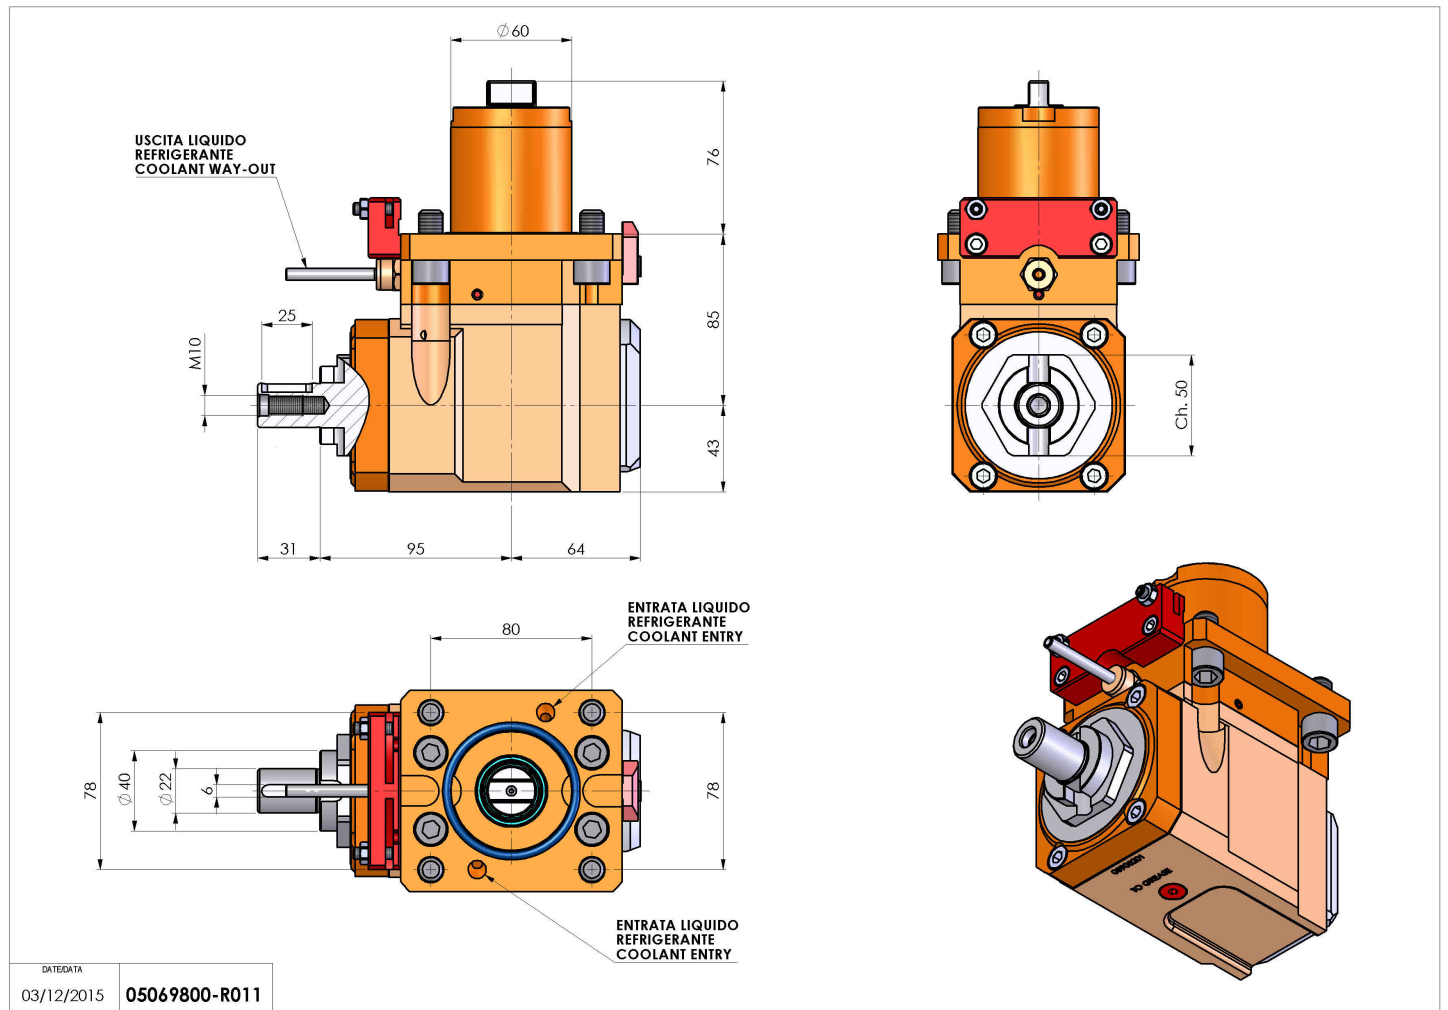

05069800 - LT-A D60 DIN138-22 H85 OK

Tipo	LT-A Portautensili angolare a 90°
Attacco	CILINDRICO 60
Uscita utensile	Portafrese DIN138 D22
Raffreddamento	Refrigerazione esterna
Senso di rotazione	r1  r2 
Velocità max [1/min]	6000
Coppia max [Nm]	100
Rapporto	1:1
H [mm]	85
H1 [mm]	43
Accessori	N.D.
Note	N.D.
Note per il montaggio	Mandrino principale e secondario

Verificare sempre gli ingombri del portautensile in torretta

Salvo modifiche tecniche

DATE/ATA
03/12/2015 05069800-R011