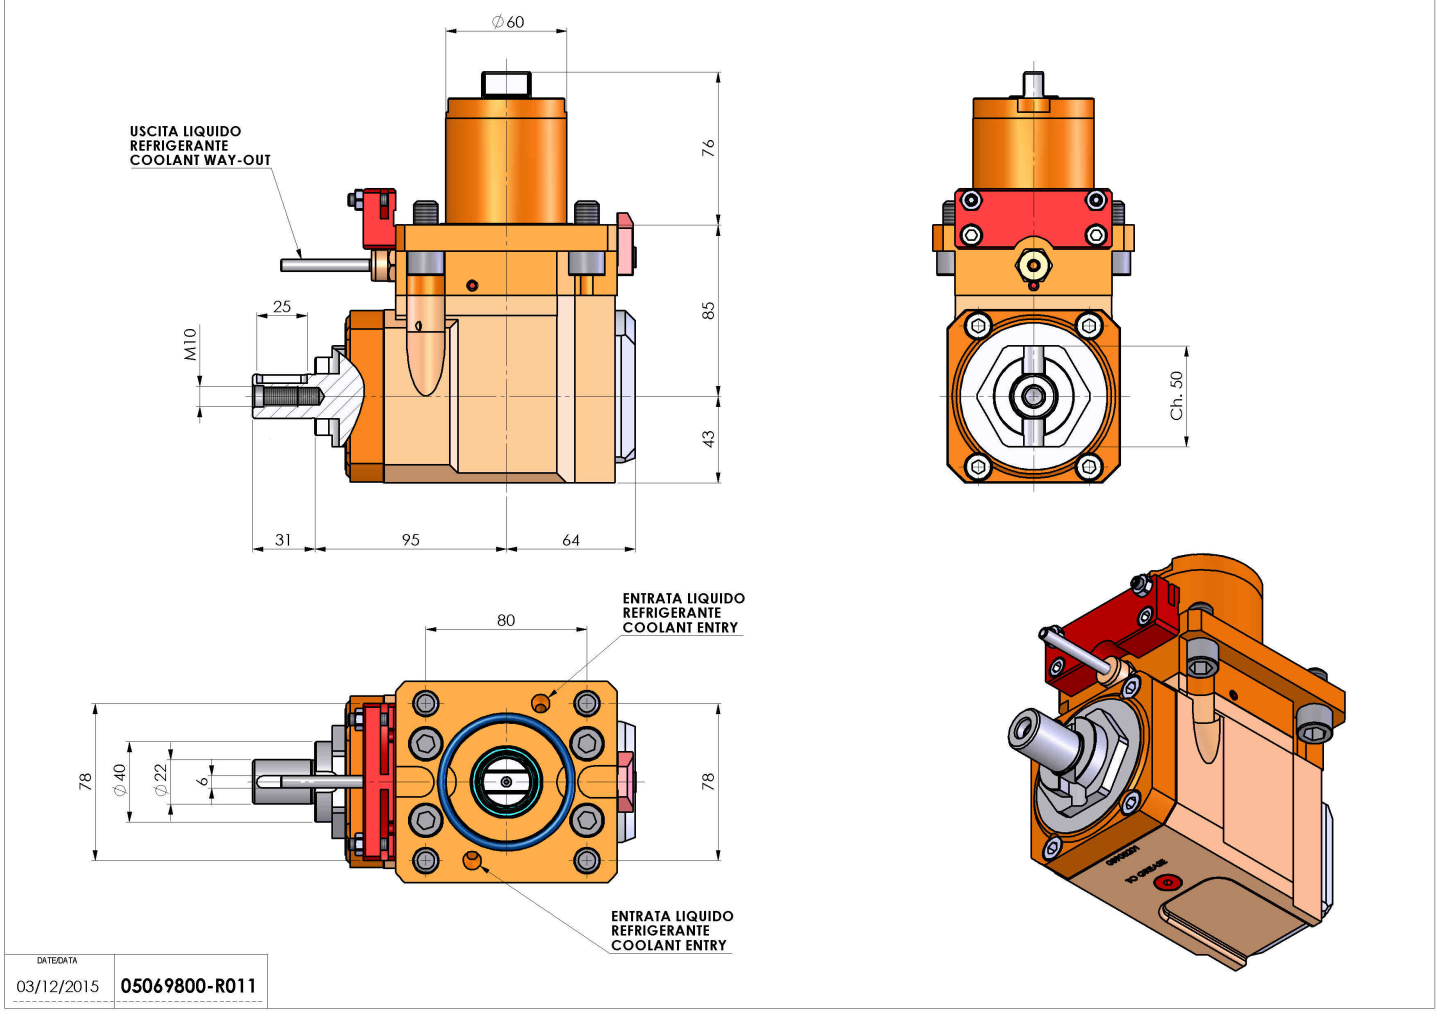

05069800 - LT-A D60 DIN138-22 H85 OK

Tipo	LT-A Portautensili angolare a 90°
Attacco	CILINDRICO 60
Uscita utensile	Portafrese DIN138 22
Raffreddamento	Refrigerazione esterna
Senso di rotazione	r1  r2 
Velocità max [1/min]	6000
Coppia max [Nm]	100
Rapporto	1:1
H [mm]	85
H1 [mm]	43
Accessori	N.D.
Note	N.D.
Note per il montaggio	Mandrino principale e secondario

Verificare sempre gli ingombri del portautensile in torretta

DATE/ATA
03/12/2015 **05069800-R011**

Salvo modifiche tecniche