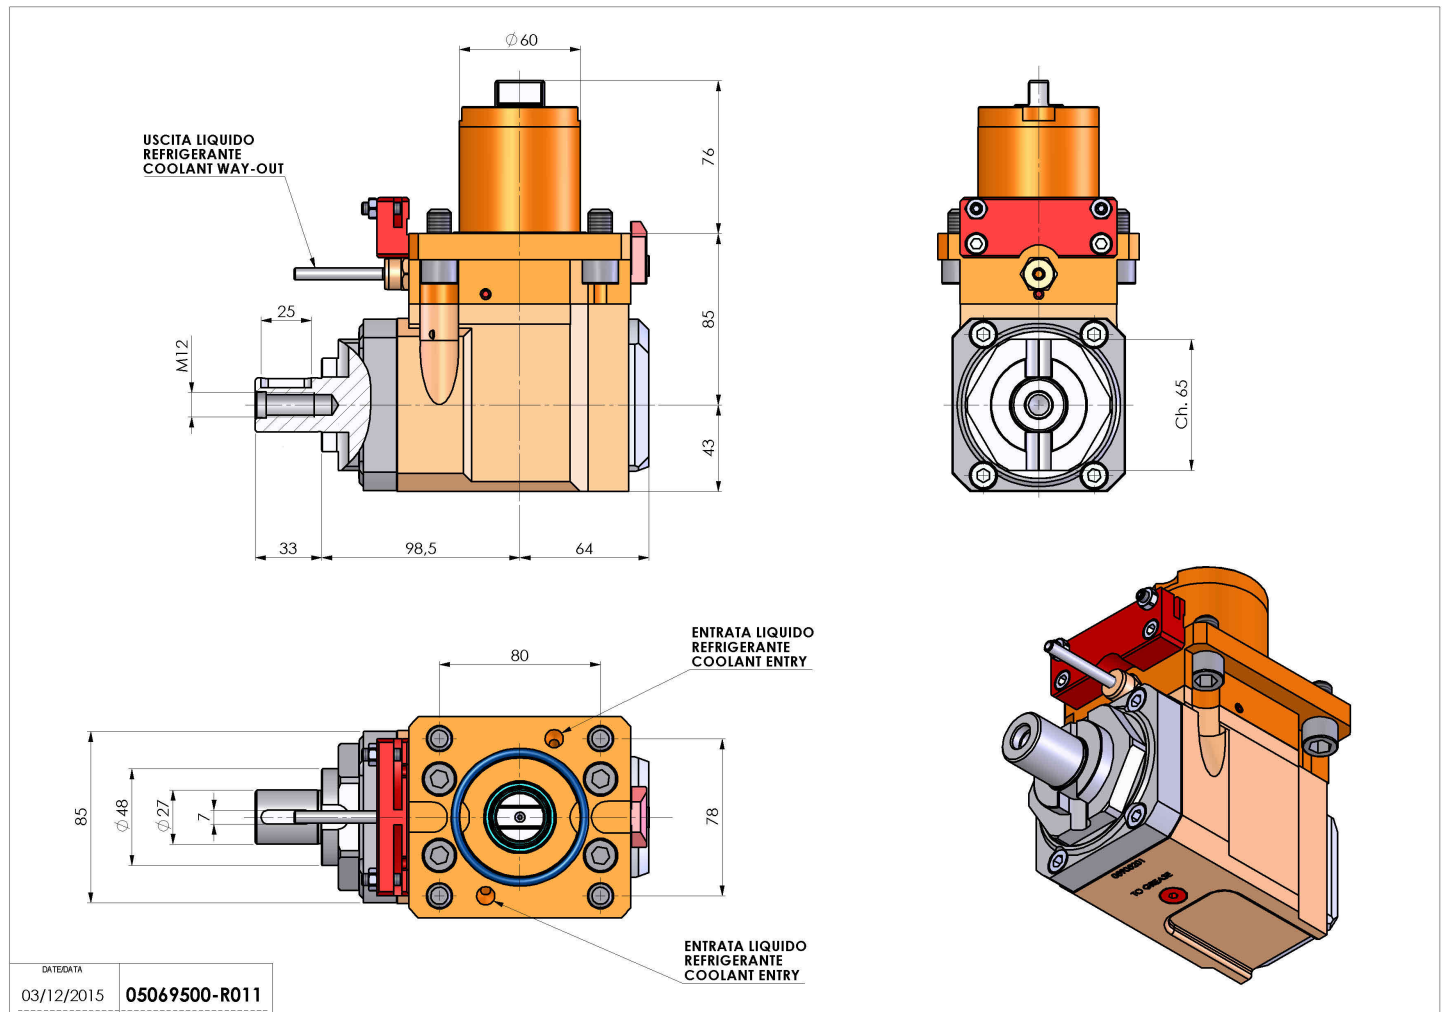

05069500 - LT-A D60 DIN138-27 H85 OK

Tipo	LT-A Portautensili angolare a 90°
Attacco	CILINDRICO 60
Uscita utensile	Portafrese DIN138 27
Raffreddamento	Refrigerazione esterna
Senso di rotazione	r1 r2
Velocità max [1/min]	6000
Coppia max [Nm]	100
Rapporto	1:1
H [mm]	85
H1 [mm]	43
Accessori	N.D.
Note	N.D.
Note per il montaggio	Mandrino principale e secondario

Verificare sempre gli ingombri del portautensile in torretta

DATE/ATA
03/12/2015 **05069500-R011**

Salvo modifiche tecniche