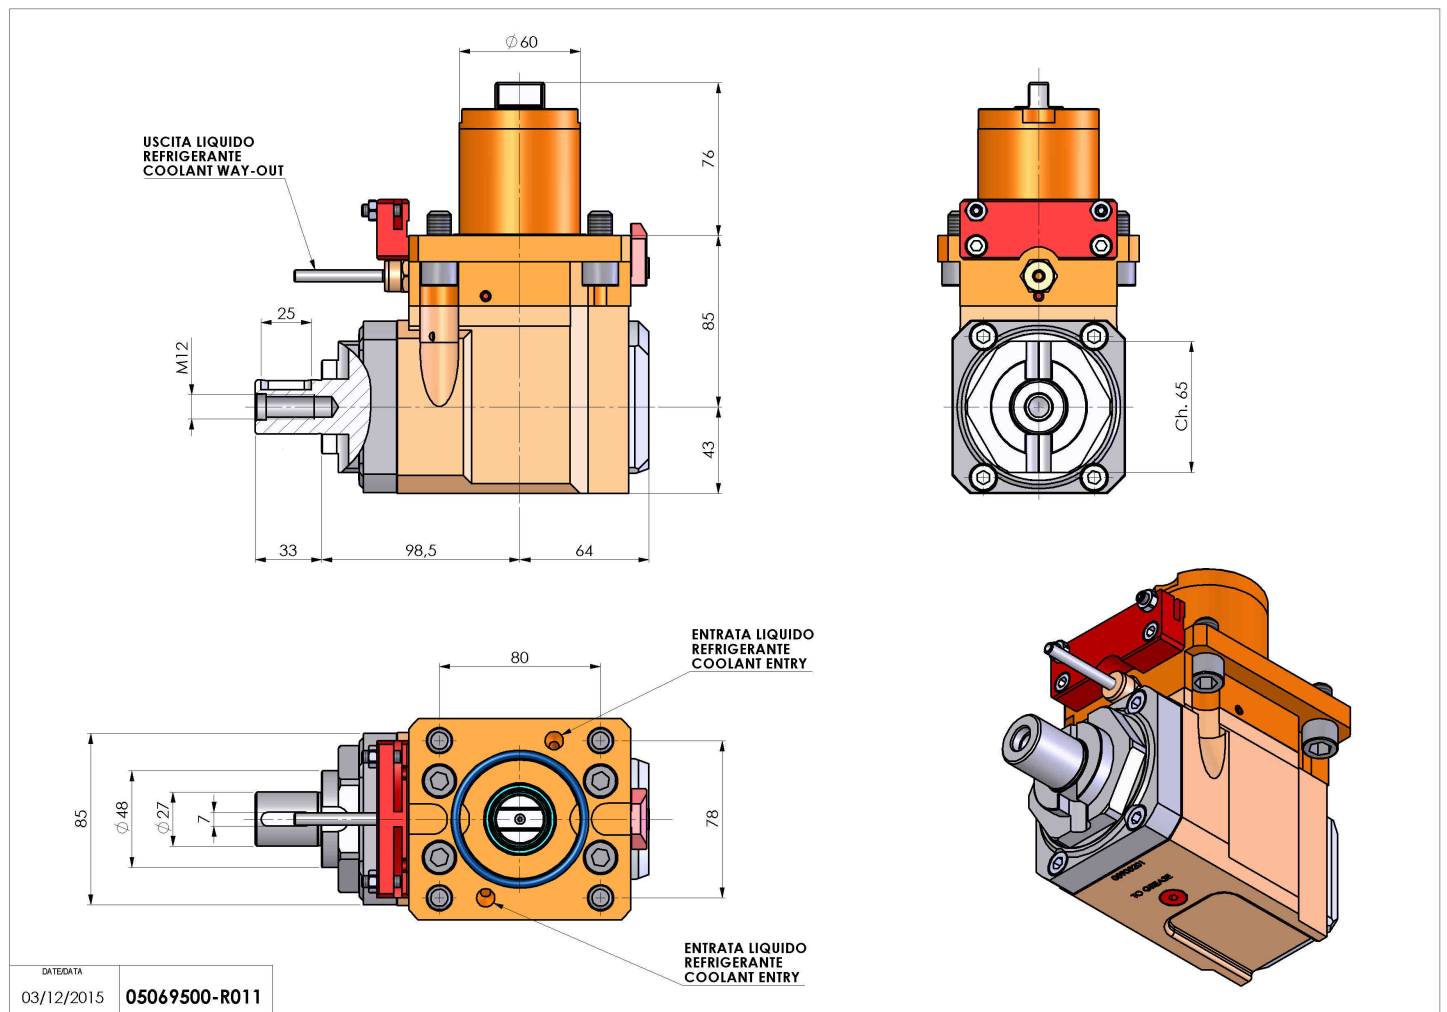

05069500 - LT-A D60 DIN138-27 H85 OK

Tipo	LT-A Portautensili angolare a 90°
Attacco	CILINDRICO 60
Uscita utensile	Portafrese DIN138 D27
Raffreddamento	Refrigerazione esterna
Senso di rotazione	r1 r2
Velocità max [1/min]	6000
Coppia max [Nm]	100
Rapporto	1:1
H [mm]	85
H1 [mm]	43
Accessori	N.D.
Note	N.D.
Note per il montaggio	Mandrino principale e secondario

Verificare sempre gli ingombri del portautensile in torretta

DATA	03/12/2015
CODICE	05069500-R011

Salvo modifiche tecniche