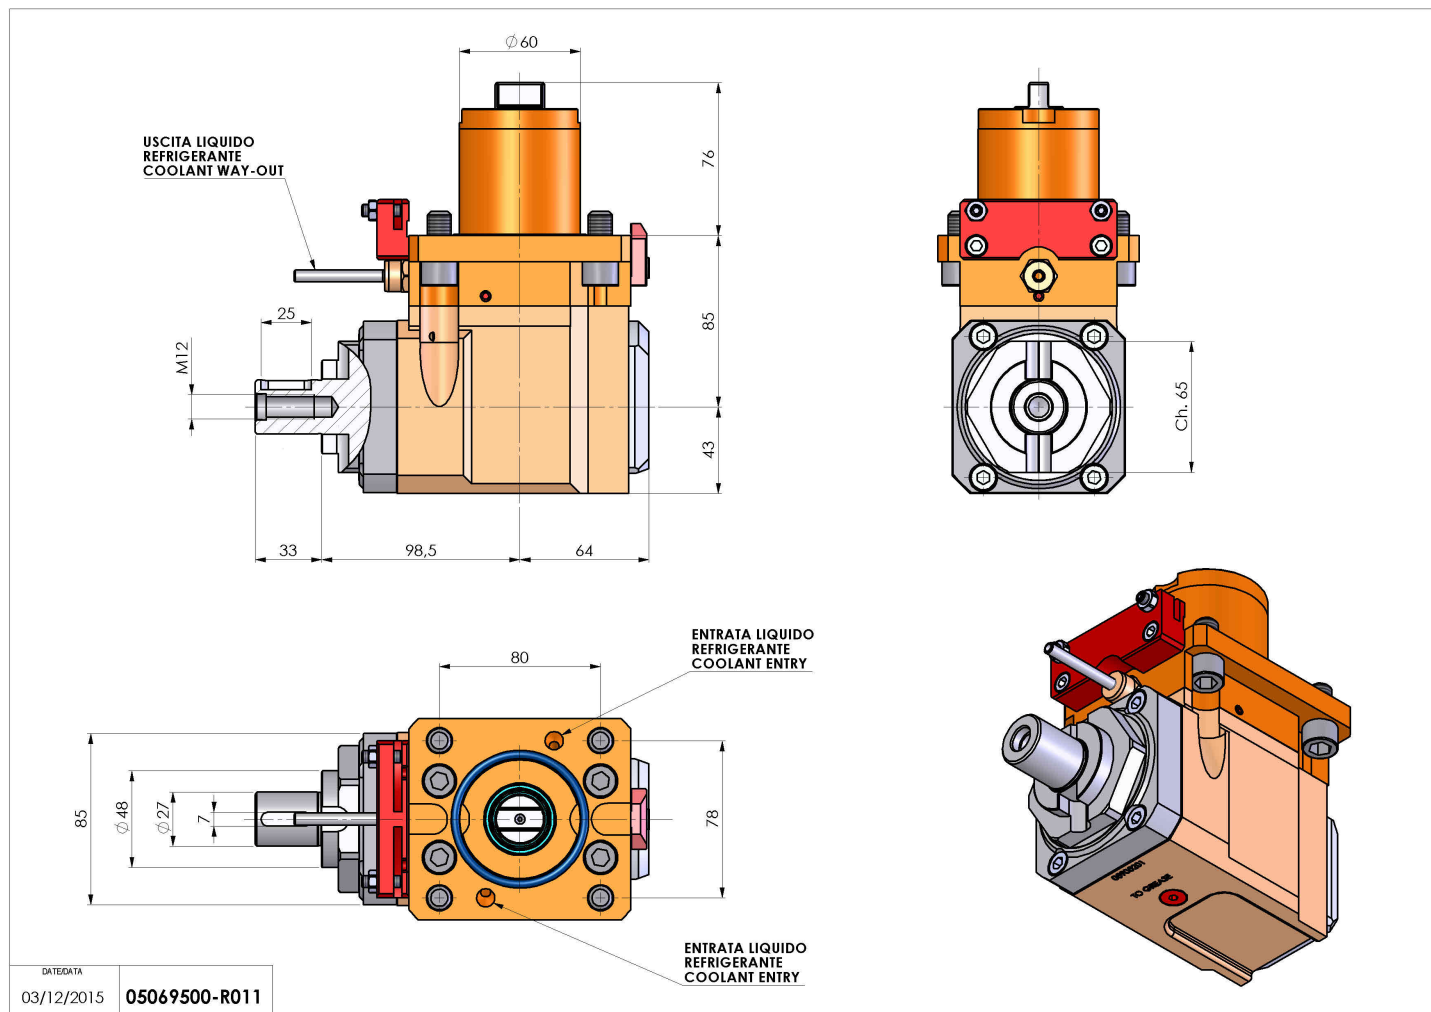

05069500 - LT-A D60 DIN138-27 H85 OK

Tipo	LT-A Portautensili angolare a 90°
Attacco	CILINDRICO 60
Uscita utensile	Portafrese DIN138 D27
Raffreddamento	Refrigerazione esterna
Senso di rotazione	r1 r2
Velocità max [1/min]	6000
Coppia max [Nm]	100
Rapporto	1:1
H [mm]	85
H1 [mm]	43
Accessori	N.D.
Note	N.D.
Note per il montaggio	Mandrino principale e secondario

Verificare sempre gli ingombri del portautensile in torretta

DATE/ATA
03/12/2015 **05069500-R011**

Salvo modifiche tecniche