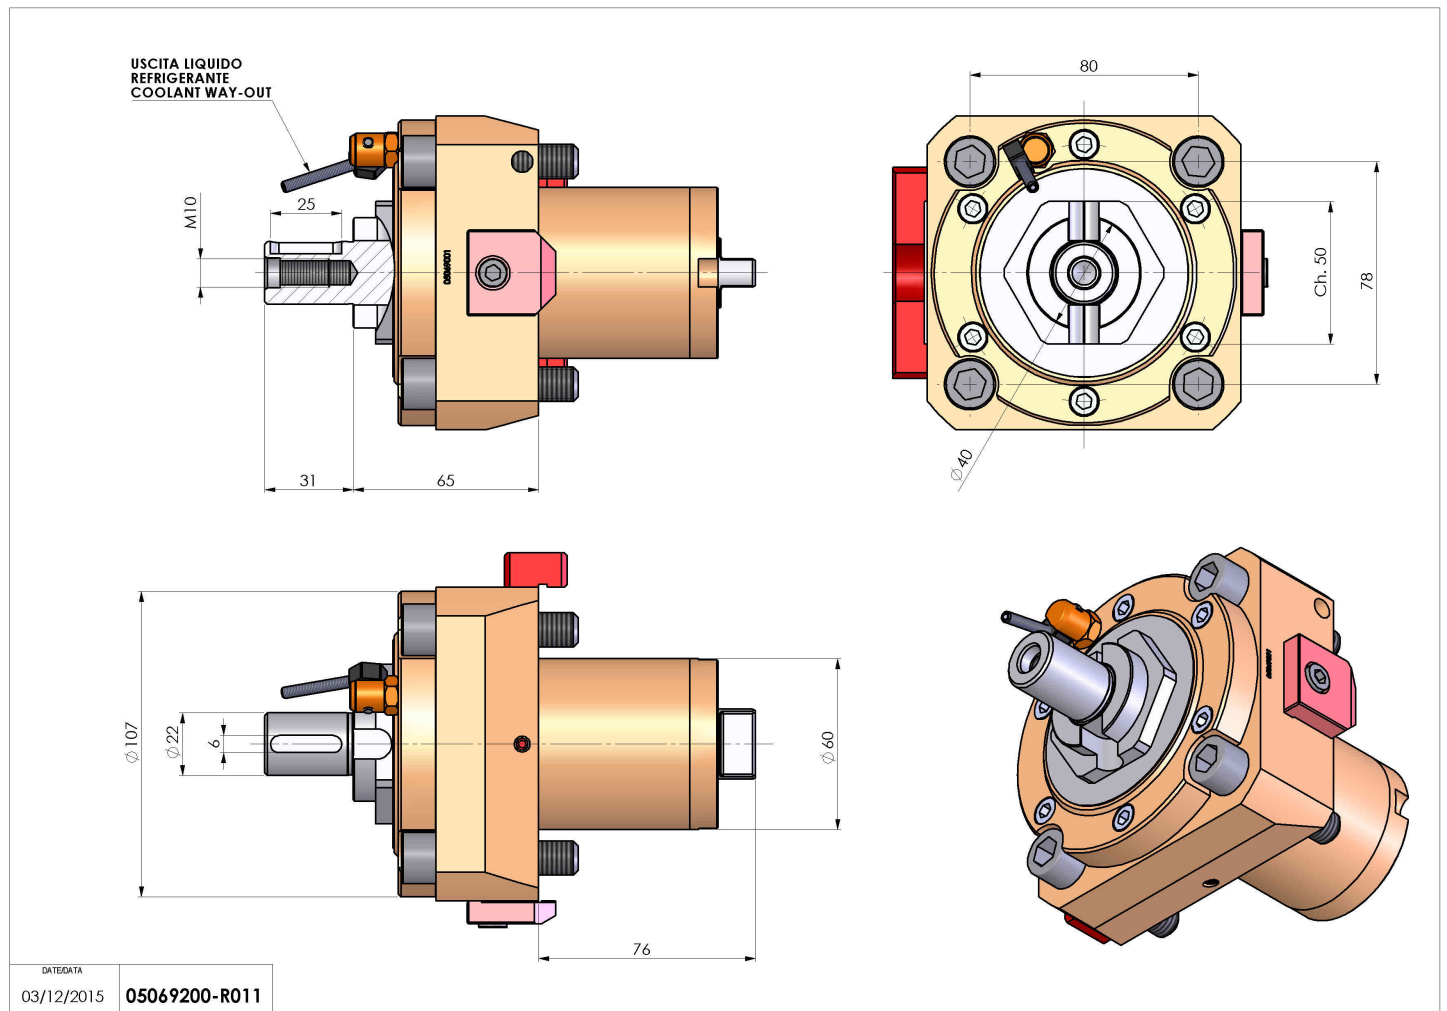

# 05069200 - LT-S D60 DIN138-22 H65 OK

|                              |   |
|------------------------------|---|
| <b>Tipo</b>                  | LT-S<br>Portautensili dritto                              |
| <b>Attacco</b>               | CILINDRICO 60   |
| <b>Uscita utensile</b>       | Portafrese DIN138 D22                                     |
| <b>Raffreddamento</b>        | Refrigerazione esterna                                    |
| <b>Senso di rotazione</b>    | r1 ↻ r2 ↻   |
| <b>Velocità max [1/min]</b>  | 6000  |
| <b>Coppia max [Nm]</b>       | 100   |
| <b>Rapporto</b>              | 1:1   |
| <b>H [mm]</b>                | 65  |
| <b>Accessori</b>             | Chiave albero, chiave croce + gruppo accessori portafresa |
| <b>Note</b>                  | N.D.  |
| <b>Note per il montaggio</b> | N.D.  |

Verificare sempre gli ingombri del portautensile in torretta

DATE/DATE: 03/12/2015  
**05069200-R011**

Salvo modifiche tecniche