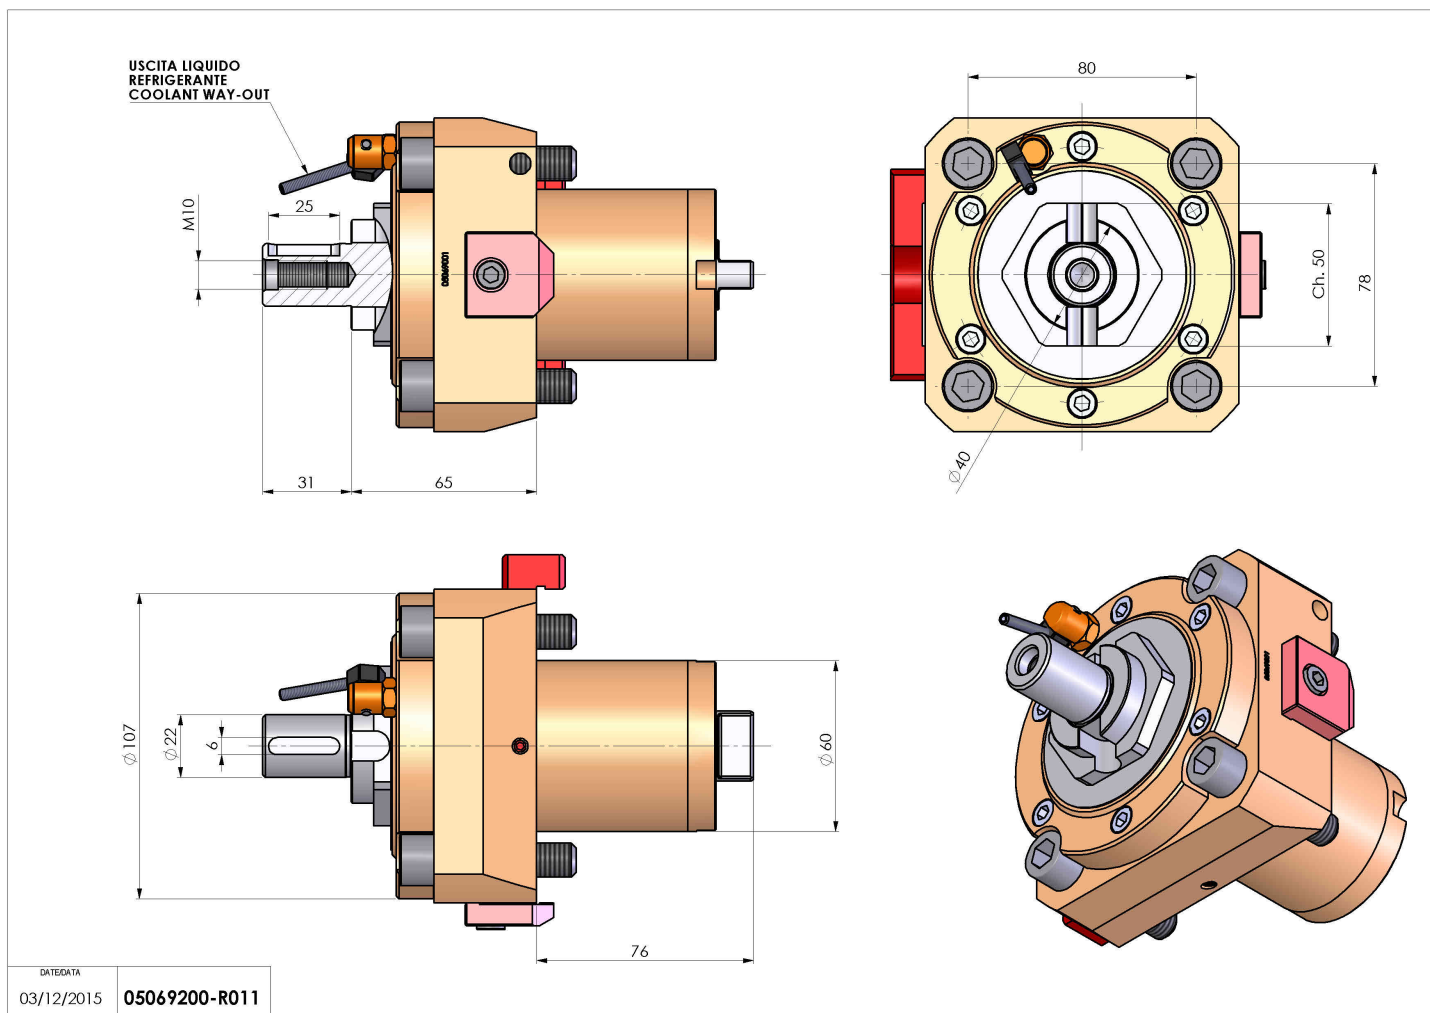

05069200 - LT-S D60 DIN138-22 H65 OK

| | |
|------------------------------|---|
| Tipo | LT-S Portautensili dritto |
| Attacco | CILINDRICO 60 |
| Uscita utensile | Portafrese DIN138 22 |
| Raffreddamento | Refrigerazione esterna |
| Senso di rotazione | r1 r2 |
| Velocità max [1/min] | 6000 |
| Coppia max [Nm] | 100 |
| Rapporto | 1:1 |
| H [mm] | 65 |
| Accessori | Chiave albero, chiave croce + gruppo accessori portafresa |
| Note | N.D. |
| Note per il montaggio | N.D. |

Verificare sempre gli ingombri del portautensile in torretta

DATE/DATE
03/12/2015 **05069200-R011**

Salvo modifiche tecniche