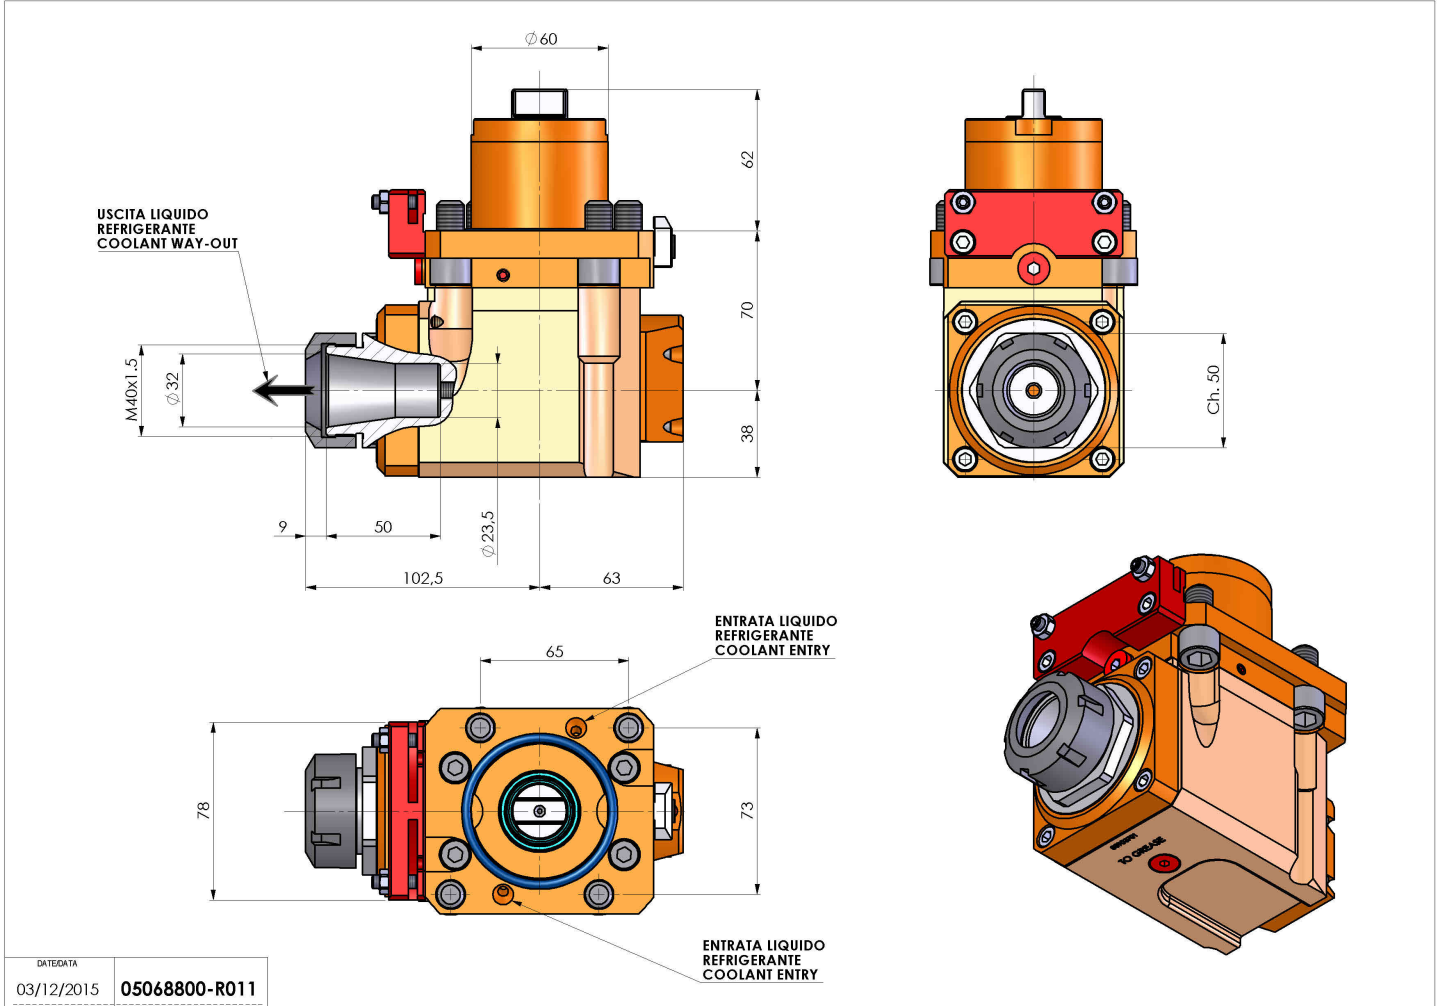

05068800 - LT-A D60 ER32 L-R RF H70 OK

Tipo	LT-A Portautensili angolare a 90°
Attacco	CILINDRICO 60
Uscita utensile	Portapinza ER 32
Raffreddamento	Refrigerazione interna
Senso di rotazione	r1 r2
Velocità max [1/min]	6000
Coppia max [Nm]	63
Rapporto	1:1
H [mm]	70
H1 [mm]	38
Pressione max [bar]	20
Accessori	N.D.
Note	N.D.
Note per il montaggio	Mandrino principale e secondario

Verificare sempre gli ingombri del portautensile in torretta

DATA	03/12/2015
CODICE	05068800-R011

Salvo modifiche tecniche