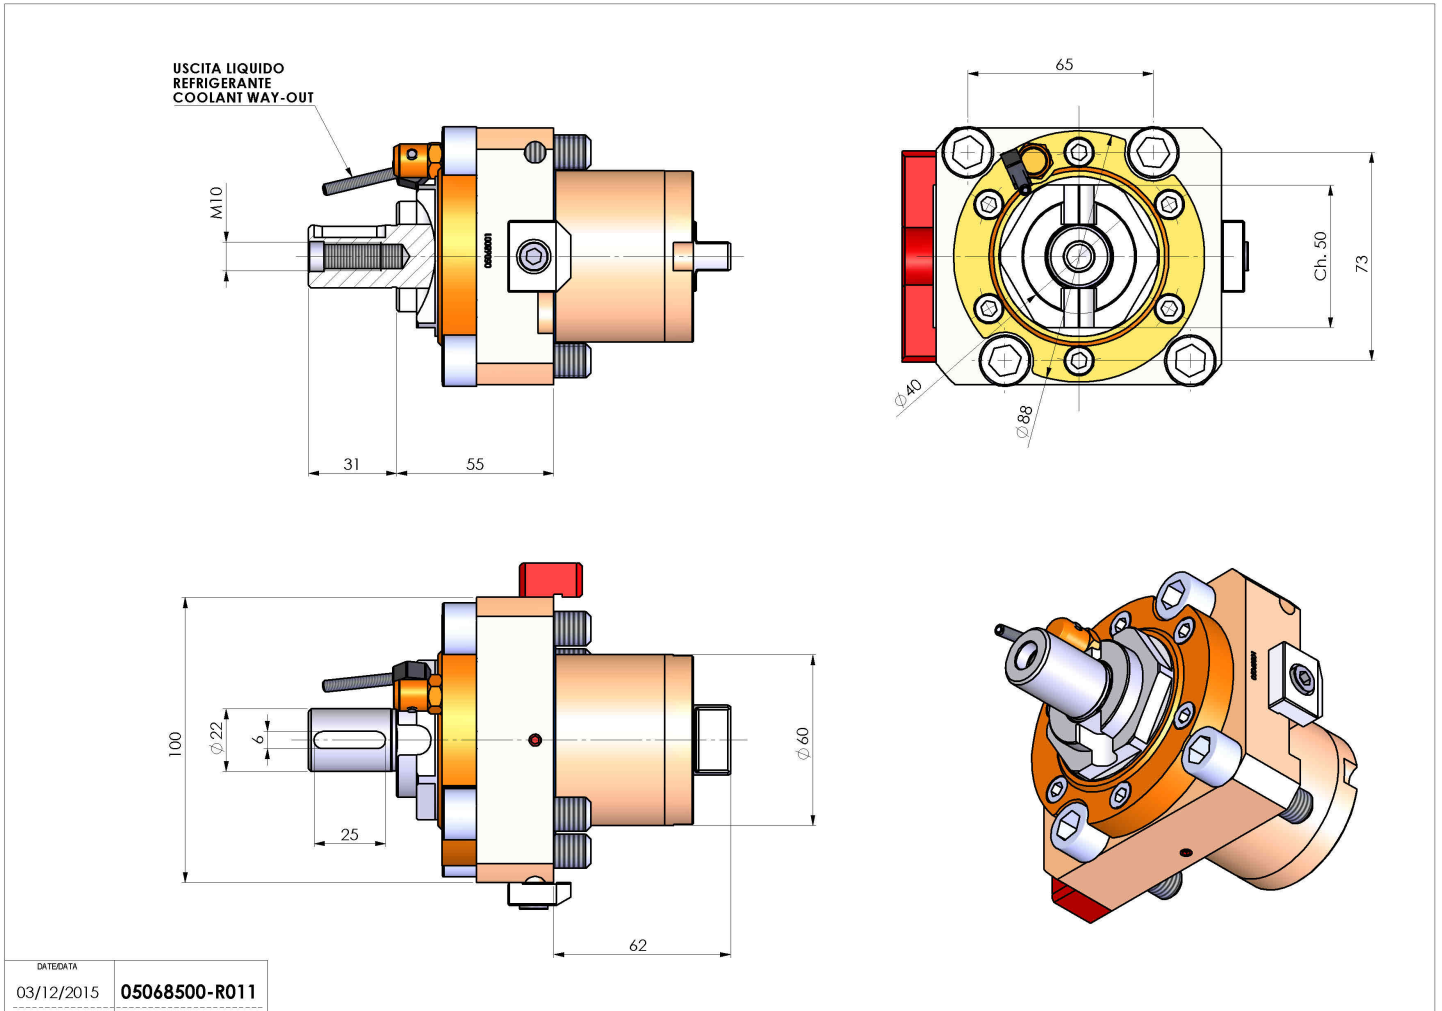

# 05068500 - LT-S D60 DIN138-22 H55 OK

<b>Tipo</b>	LT-S Portautensili dritto
<b>Attacco</b>	CILINDRICO 60
<b>Uscita utensile</b>	Portafrese DIN138 D22
<b>Raffreddamento</b>	Refrigerazione esterna
<b>Senso di rotazione</b>	r1 ↻ r2 ↻
<b>Velocità max [1/min]</b>	6000
<b>Coppia max [Nm]</b>	63
<b>Rapporto</b>	1:1
<b>H [mm]</b>	55
<b>Accessori</b>	Chiave albero, chiave croce + gruppo accessori portafresa
<b>Note</b>	N.D.
<b>Note per il montaggio</b>	N.D.

Verificare sempre gli ingombri del portautensile in torretta

DATE/DATE 03/12/2015 **05068500-R011**

**Salvo modifiche tecniche**