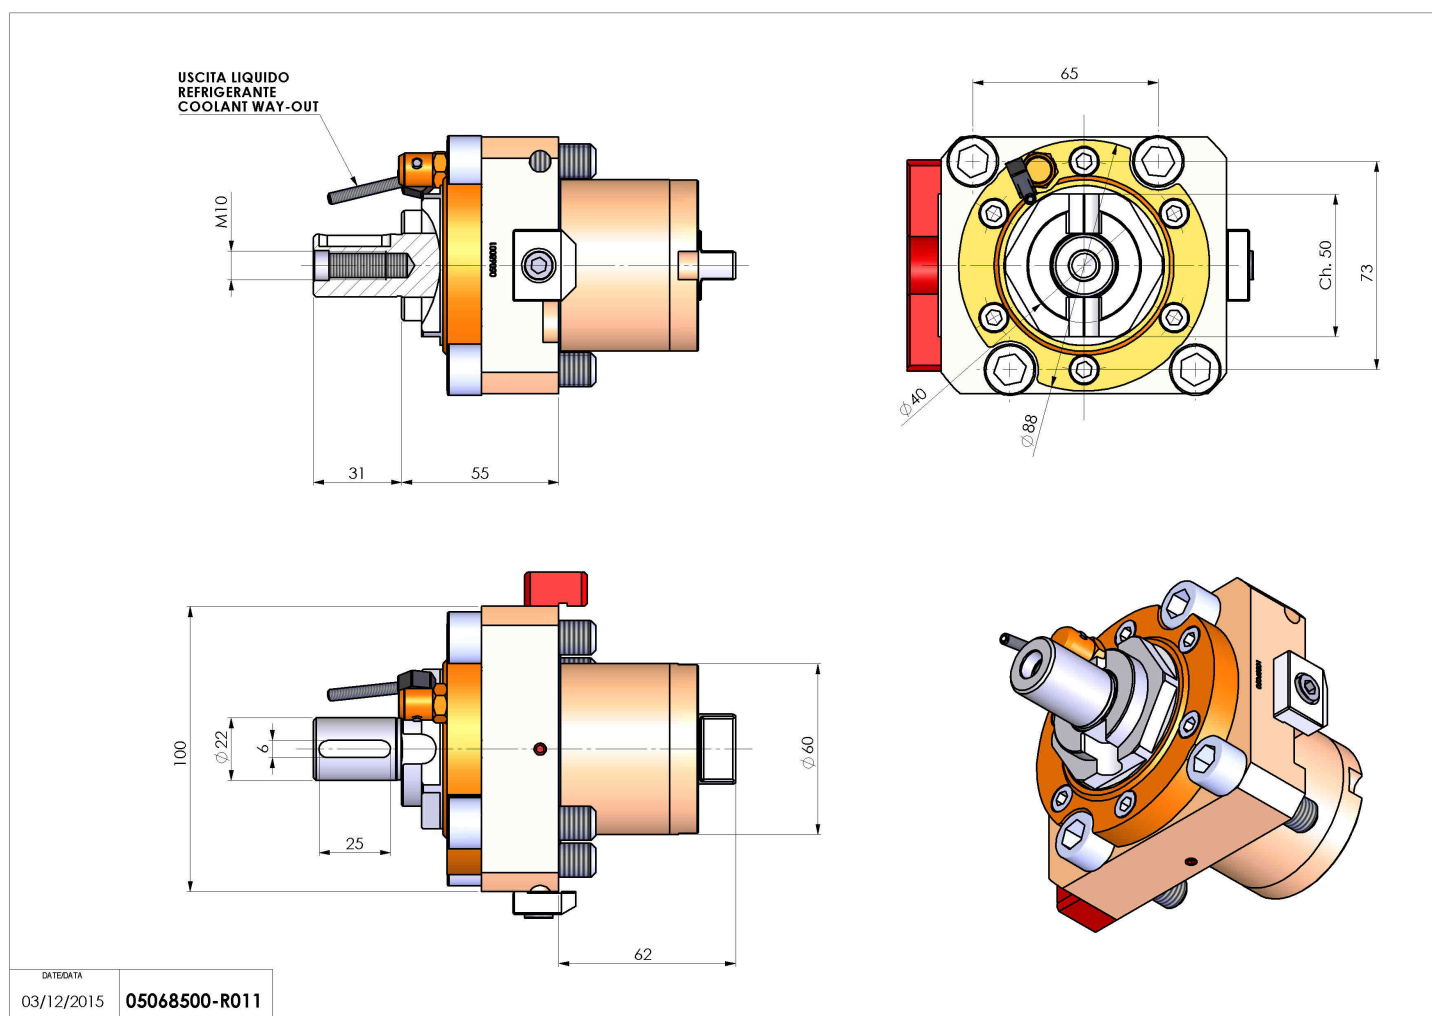

## 05068500 - LT-S D60 DIN138-22 H55 OK

<b>Tipo</b>	LT-S Portautensili dritto
<b>Attacco</b>	CILINDRICO 60
<b>Uscita utensile</b>	Portafresa DIN138 22
<b>Raffreddamento</b>	Refrigerazione esterna
<b>Senso di rotazione</b>	r1  r2 
<b>Velocità max [1/min]</b>	6000
<b>Coppia max [Nm]</b>	63
<b>Rapporto</b>	1:1
<b>H [mm]</b>	55
<b>Accessori</b>	Chiave albero, chiave croce + gruppo accessori portafresa
<b>Note</b>	N.D.
<b>Note per il montaggio</b>	N.D.

Verificare sempre gli ingombri del portautensile in torretta

Salvo modifiche tecniche

DATE/DATE  
03/12/2015 05068500-R011