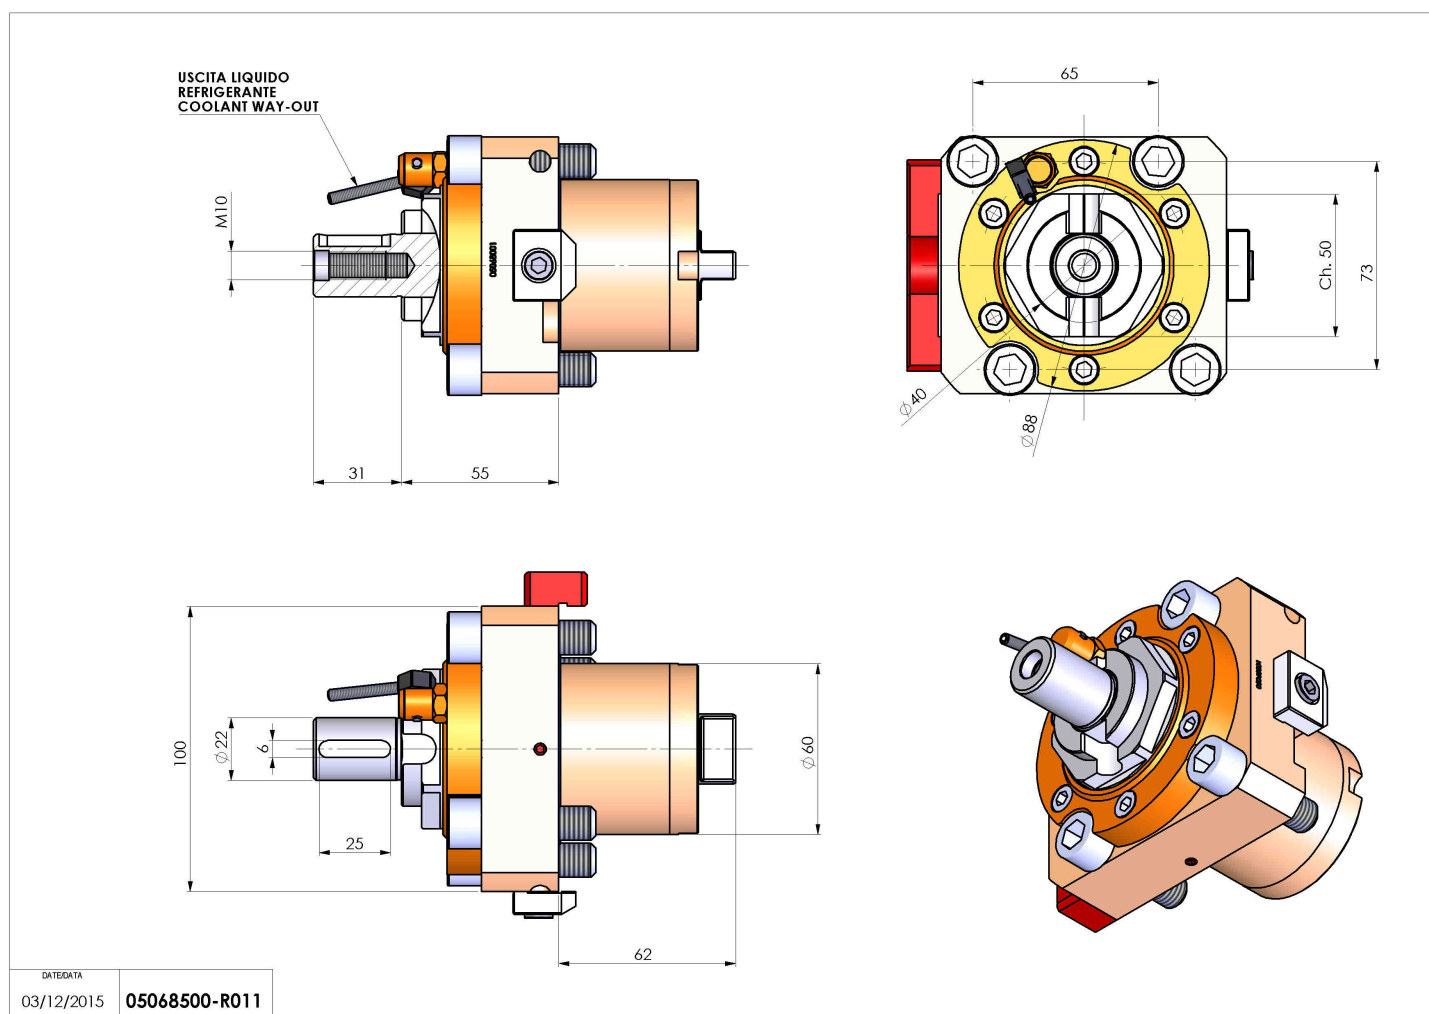

05068500 - LT-S D60 DIN138-22 H55 OK

Tipo	LT-S Portautensili dritto
Attacco	CILINDRICO 60
Uscita utensile	Portafrese DIN138 22
Raffreddamento	Refrigerazione esterna
Senso di rotazione	r1  r2 
Velocità max [1/min]	6000
Coppia max [Nm]	63
Rapporto	1:1
H [mm]	55
Accessori	Chiave albero, chiave croce + gruppo accessori portafresa
Note	N.D.
Note per il montaggio	N.D.

Verificare sempre gli ingombri del portautensile in torretta

DATE/ATA
03/12/2015 **05068500-R011**

Salvo modifiche tecniche