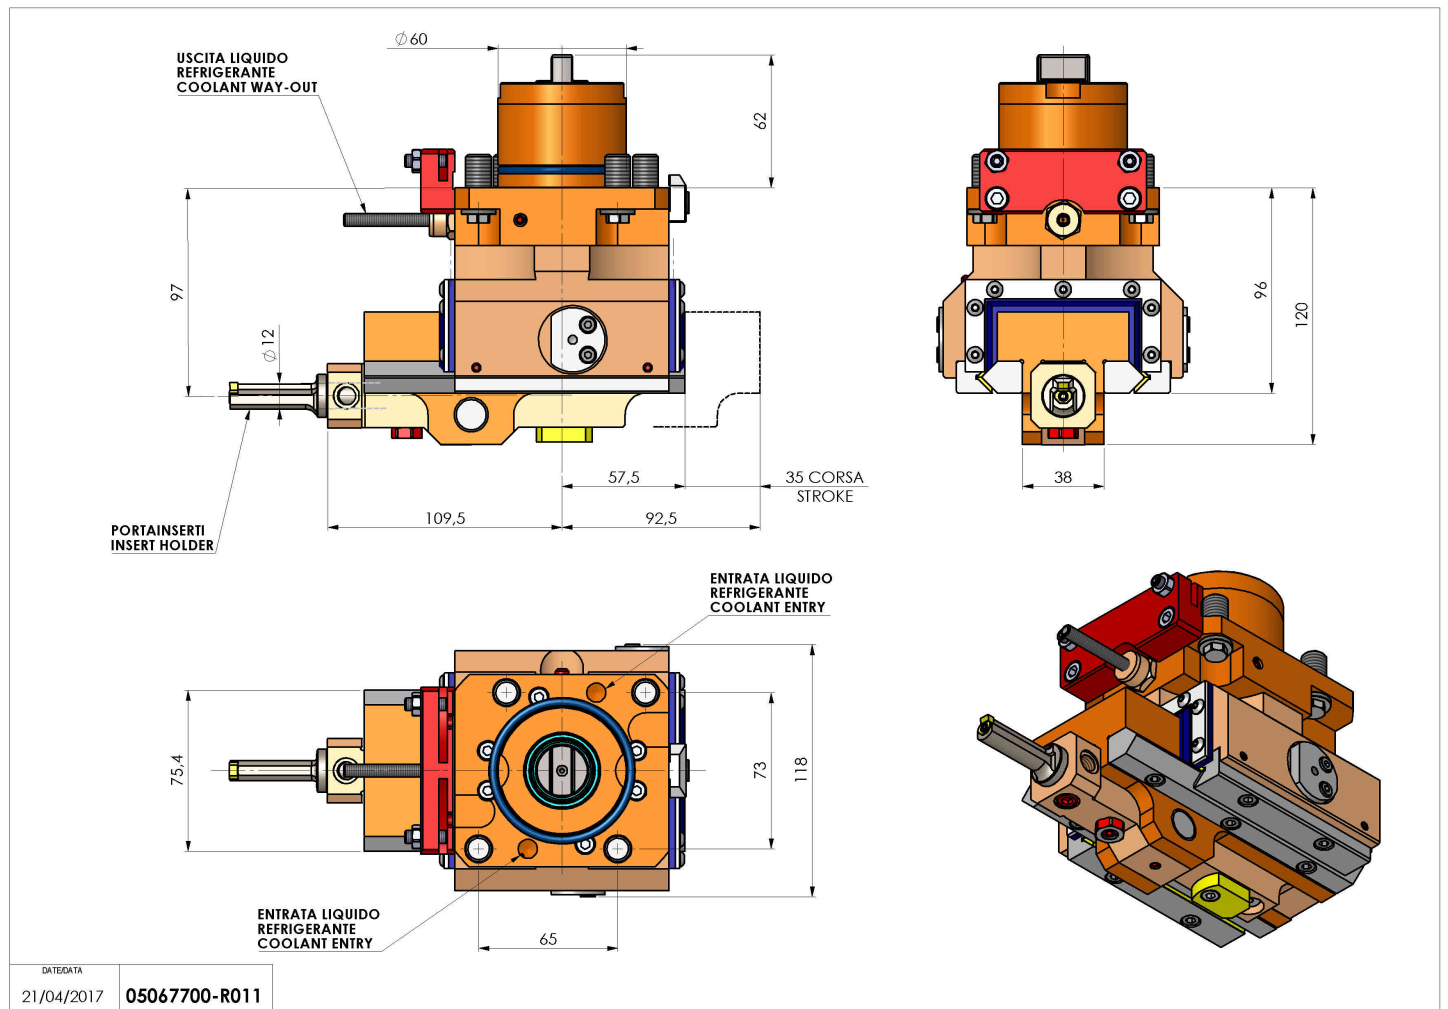

05067700 - LT-A ST35 D60 C12 H100 OK

Tipo	LT-A ST Portautensili stozzatore a 90°
Attacco	CILINDRICO 60
Uscita utensile	Diametro utensile 12
Raffreddamento	Refrigerazione esterna
Velocità max [1/min]	700
Coppia max [Nm]	17,5
Rapporto	1:1
Correzione asse Y	NO
Spinta avanzamento [N]	1000
Corsa [mm]	35
Corsa utile [mm]	30
H [mm]	100
Accessori	N.D.
Note	N.D.
Note per il montaggio	Mandrino principale e secondario

Verificare sempre gli ingombri del portautensile in torretta

DATE/DATE
21/04/2017 05067700-R011

Salvo modifiche tecniche