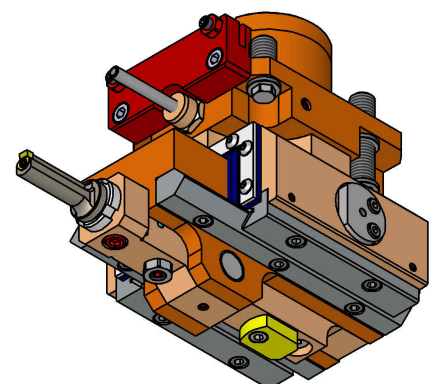

# 05067200 - LT-A ST35 D60 C12 CR-AY H97

<b>Tipo</b>	LT-A ST Portautensili stozzatore a 90°
<b>Attacco</b>	CILINDRICO 60
<b>Uscita utensile</b>	Diametro utensile 12
<b>Raffreddamento</b>	Refrigerazione esterna
<b>Velocità max [1/min]</b>	700
<b>Coppia max [Nm]</b>	17.5
<b>Rapporto</b>	1:1
<b>Correzione asse Y</b>	SI
<b>Spinta avanzamento [N]</b>	1000
<b>Corsa [mm]</b>	35
<b>Corsa utile [mm]</b>	30
<b>Regolazione Asse Y [mm]</b>	±0,4
<b>H [mm]</b>	97
<b>Accessori</b>	N.D.
<b>Note</b>	N.D.
<b>Note per il montaggio</b>	Mandrino principale e secondario

Verificare sempre gli ingombri del portautensile in torretta

DATE/DATE: 05/08/2022  
**05067700-R011**

Salvo modifiche tecniche