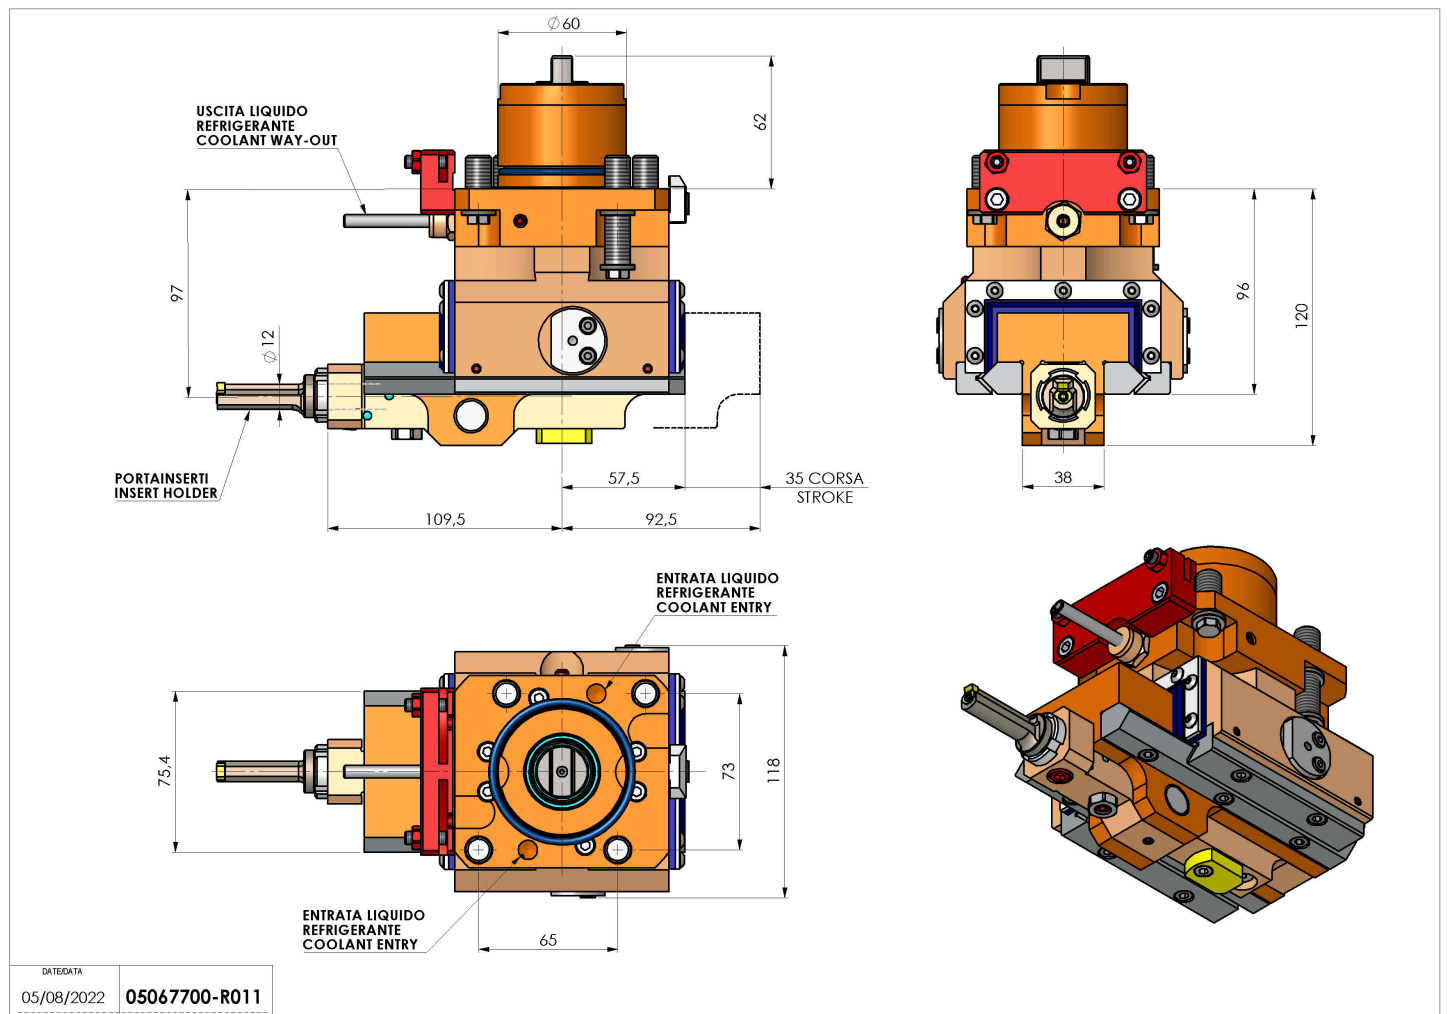

# 05067200 - LT-A ST35 D60 C12 CR-AY H97

<b>Tipo</b>	LT-A ST Portautensili stozzatore a 90°
<b>Attacco</b>	CILINDRICO 60
<b>Uscita utensile</b>	Diametro utensile 12
<b>Raffreddamento</b>	Refrigerazione esterna
<b>Velocità max [1/min]</b>	700
<b>Coppia max [Nm]</b>	17.5
<b>Rapporto</b>	1:1
<b>Correzione asse Y</b>	SI
<b>Spinta avanzamento [N]</b>	1000
<b>Corsa [mm]</b>	35
<b>Corsa utile [mm]</b>	30
<b>Regolazione Asse Y [mm]</b>	±0,4
<b>H [mm]</b>	97
<b>Accessori</b>	N.D.
<b>Note</b>	N.D.
<b>Note per il montaggio</b>	Mandrino principale e secondario

Verificare sempre gli ingombri del portautensile in torretta

DATE/DATE: 05/08/2022  
**05067700-R011**

Salvo modifiche tecniche