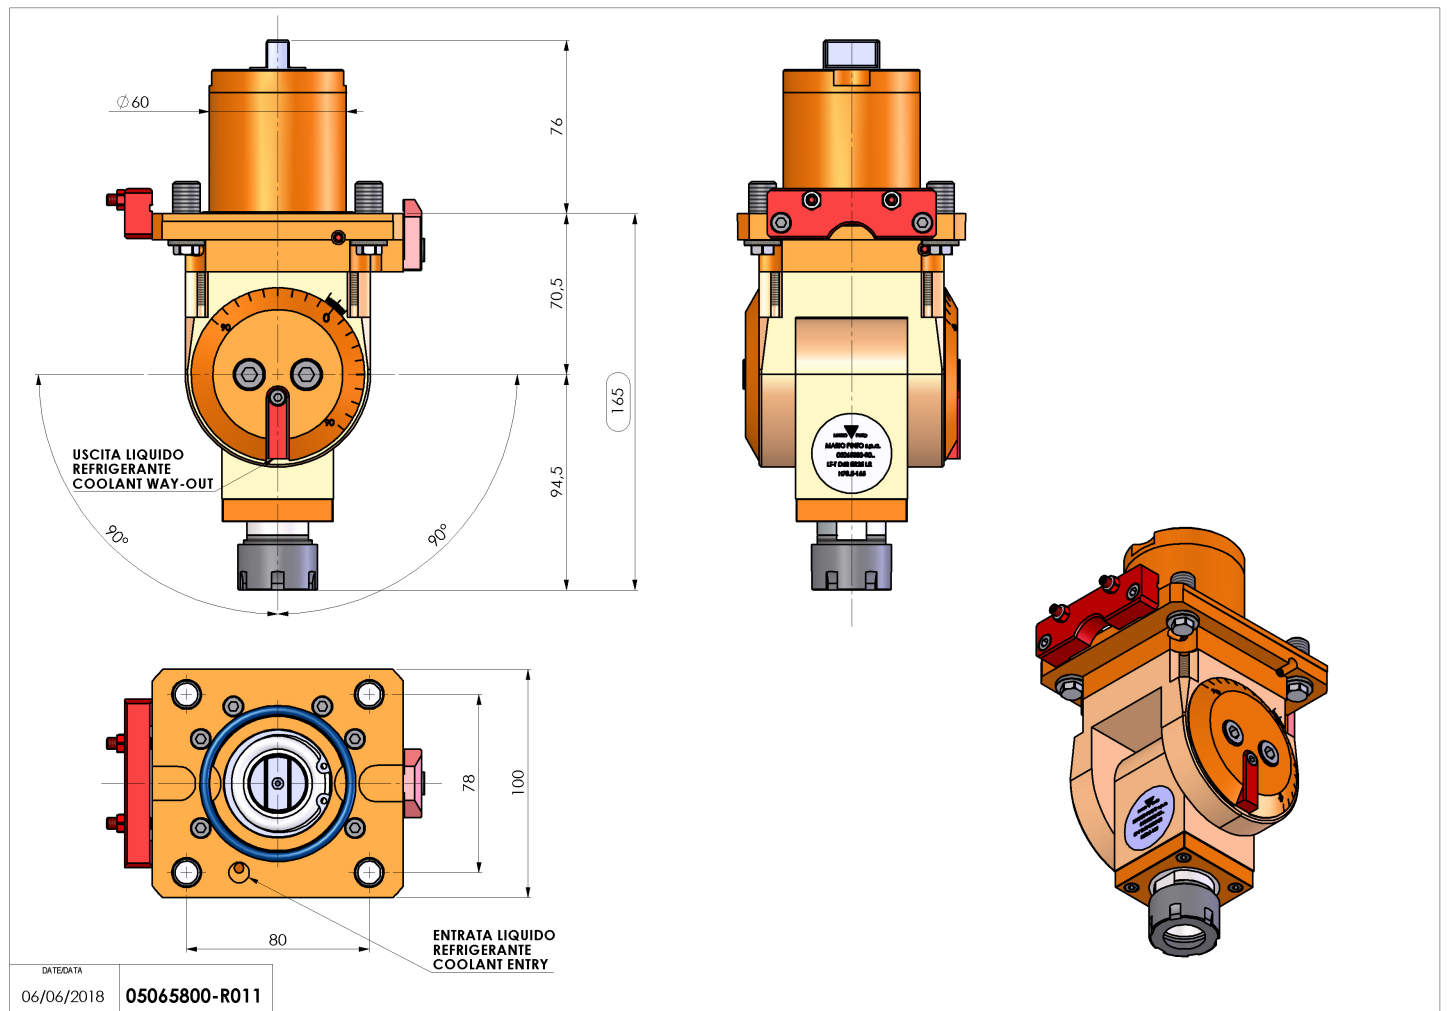

05065800 - LT-T D60 ER25 LR H70.5-165 OK

Tipo	LT-T Portautensili tiltabile
Attacco	CILINDRICO 60
Uscita utensile	Portapinza ER 25
Raffreddamento	Refrigerazione esterna
Senso di rotazione	r1 r2
Velocità max [1/min]	3000
Coppia max [Nm]	20
Rapporto	1:1
H [mm]	70,5-165
Accessori	N.D.
Note	N.D.
Note per il montaggio	N.D.

Verificare sempre gli ingombri del portautensile in torretta

Salvo modifiche tecniche