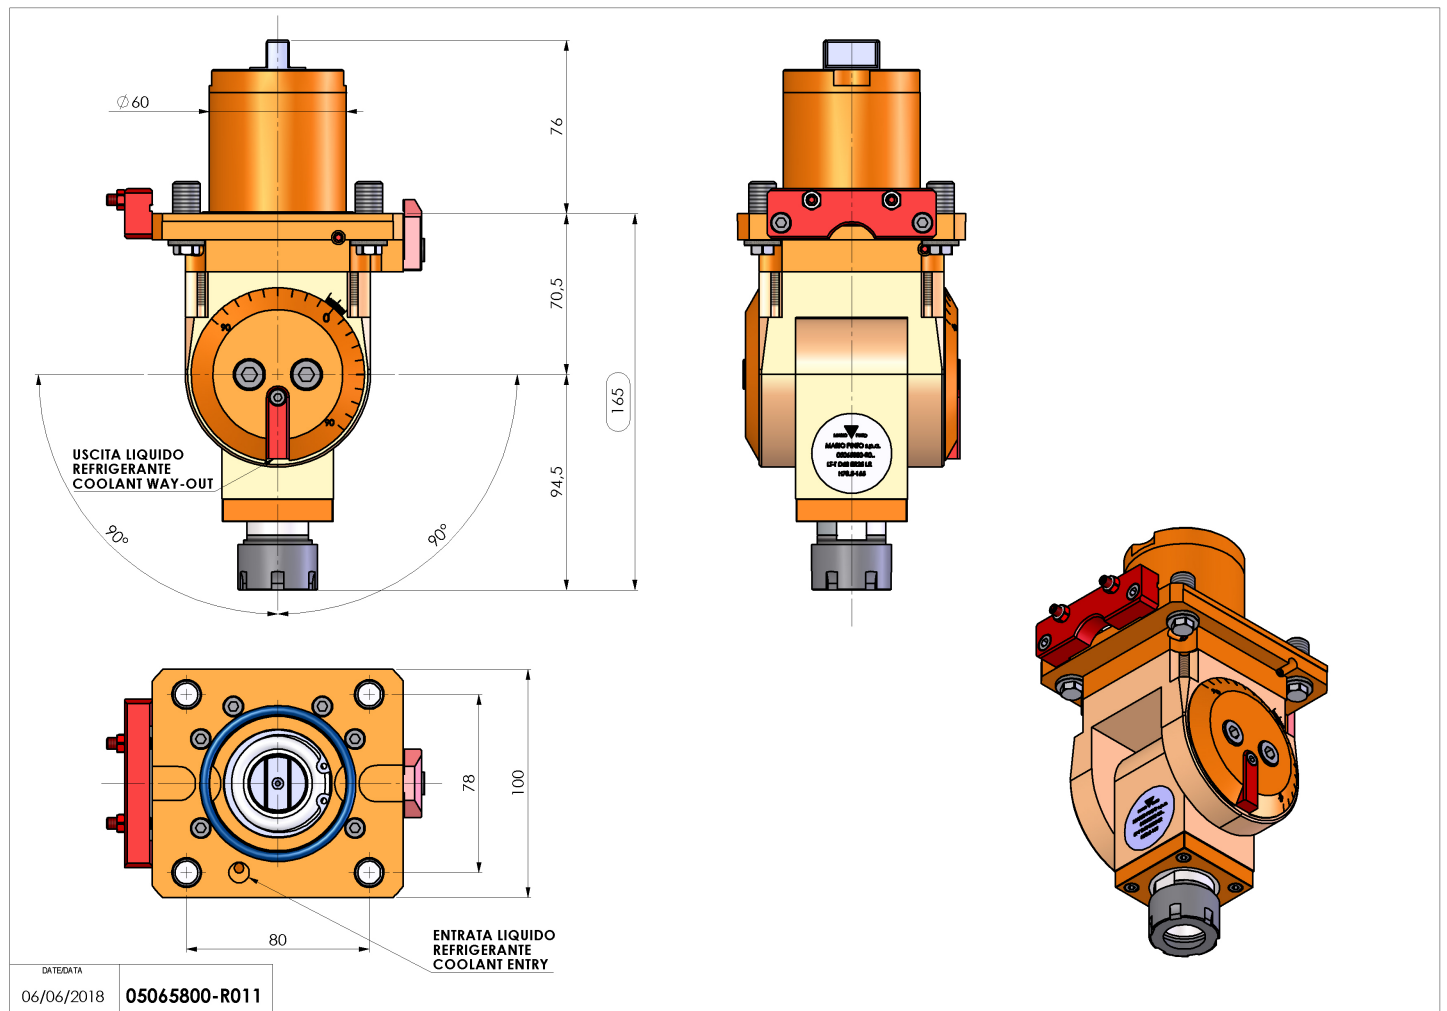

05065800 - LT-T D60 ER25 LR H70.5-165 OK

Tipo	LT-T Portautensili tiltabile
Attacco	CILINDRICO 60
Uscita utensile	Portapinza ER 25
Raffreddamento	Refrigerazione esterna
Senso di rotazione	r1  r2 
Velocità max [1/min]	3000
Coppia max [Nm]	20
Rapporto	1:1
H [mm]	70,5-165
Accessori	N.D.
Note	N.D.
Note per il montaggio	N.D.

Verificare sempre gli ingombri del portautensile in torretta

Salvo modifiche tecniche