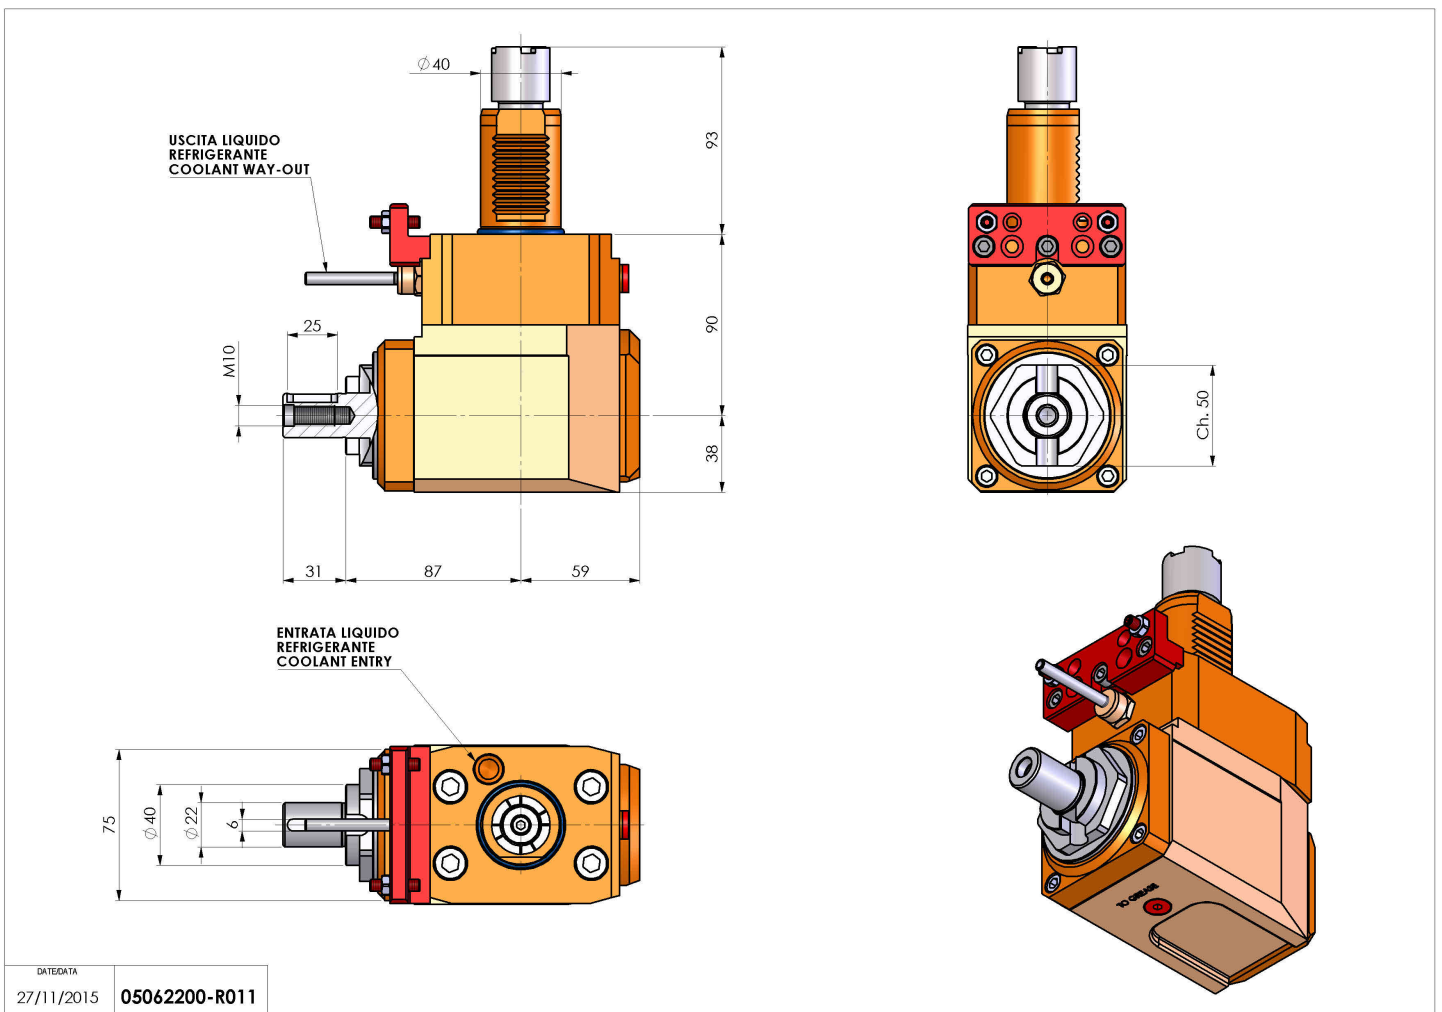

05062200 - LT-A VDI40 DIN138-22 R H90 OK

Tipo	LT-A Portautensili angolare a 90°
Attacco	VDI 40
Uscita utensile	Portafrese DIN138 22
Raffreddamento	Refrigerazione esterna
Senso di rotazione	r1 r2
Velocità max [1/min]	6000
Coppia max [Nm]	63
Rapporto	1:1
H [mm]	90
H1 [mm]	38
Accessori	N.D.
Note	N.D.
Note per il montaggio	Solo per mandrino principale

ATTENZIONE: VERIFICARE L'ORIENTAMENTO DELLA DENTATURA VDI

Verificare sempre gli ingombri del portautensile in torretta

DATE/ATA	27/11/2015
PART NUMBER	05062200-R011

Salvo modifiche tecniche