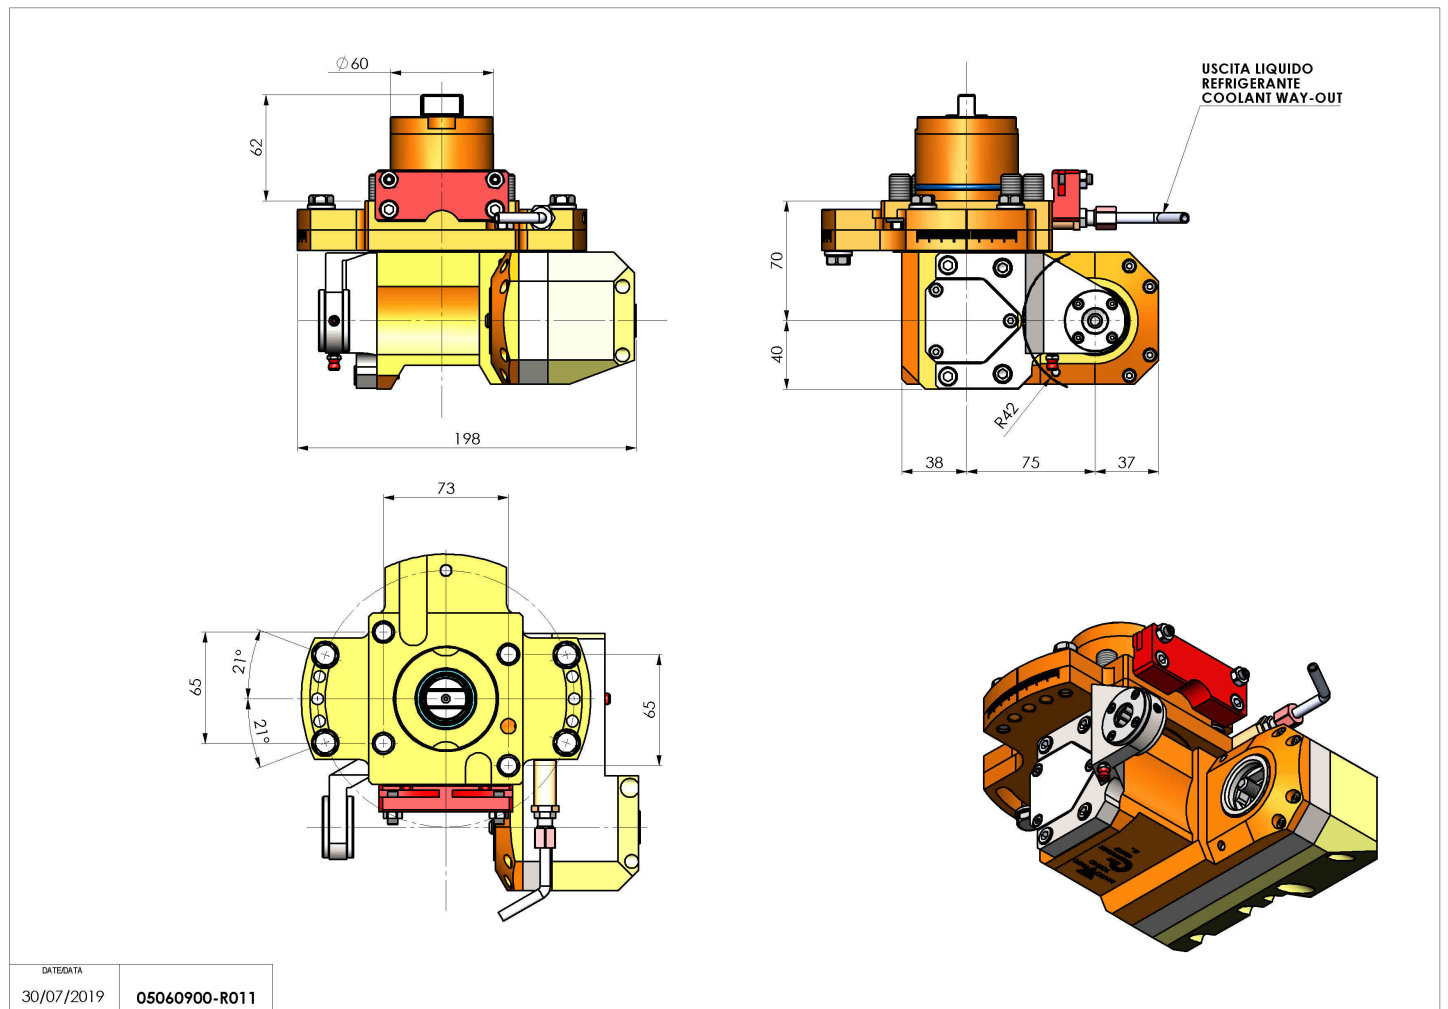

## 05060900 - LT-HOB-SAW D60 2,5:1 H70

<b>Tipo</b>	LT-HOB-SAW Portacreatore/Portafresse
<b>Attacco</b>	CILINDRICO 60
<b>Uscita utensile</b>	Kit alberino Ø16-Ø22-Ø27
<b>Raffreddamento</b>	Refrigerazione esterna
<b>Velocità max [1/min]</b>	in 6000 / out 2400
<b>Coppia max [Nm]</b>	in 32 / out 80
<b>Rapporto</b>	2,5:1
<b>H [mm]</b>	70
<b>H1 [mm]</b>	40
<b>Accessori</b>	N.D.
<b>Note</b>	N.D.
<b>Note per il montaggio</b>	Solo per mandrino principale

Verificare sempre gli ingombri del portautensile in torretta

Salvo modifiche tecniche

DATE/ATA  
30/07/2019 05060900-R011