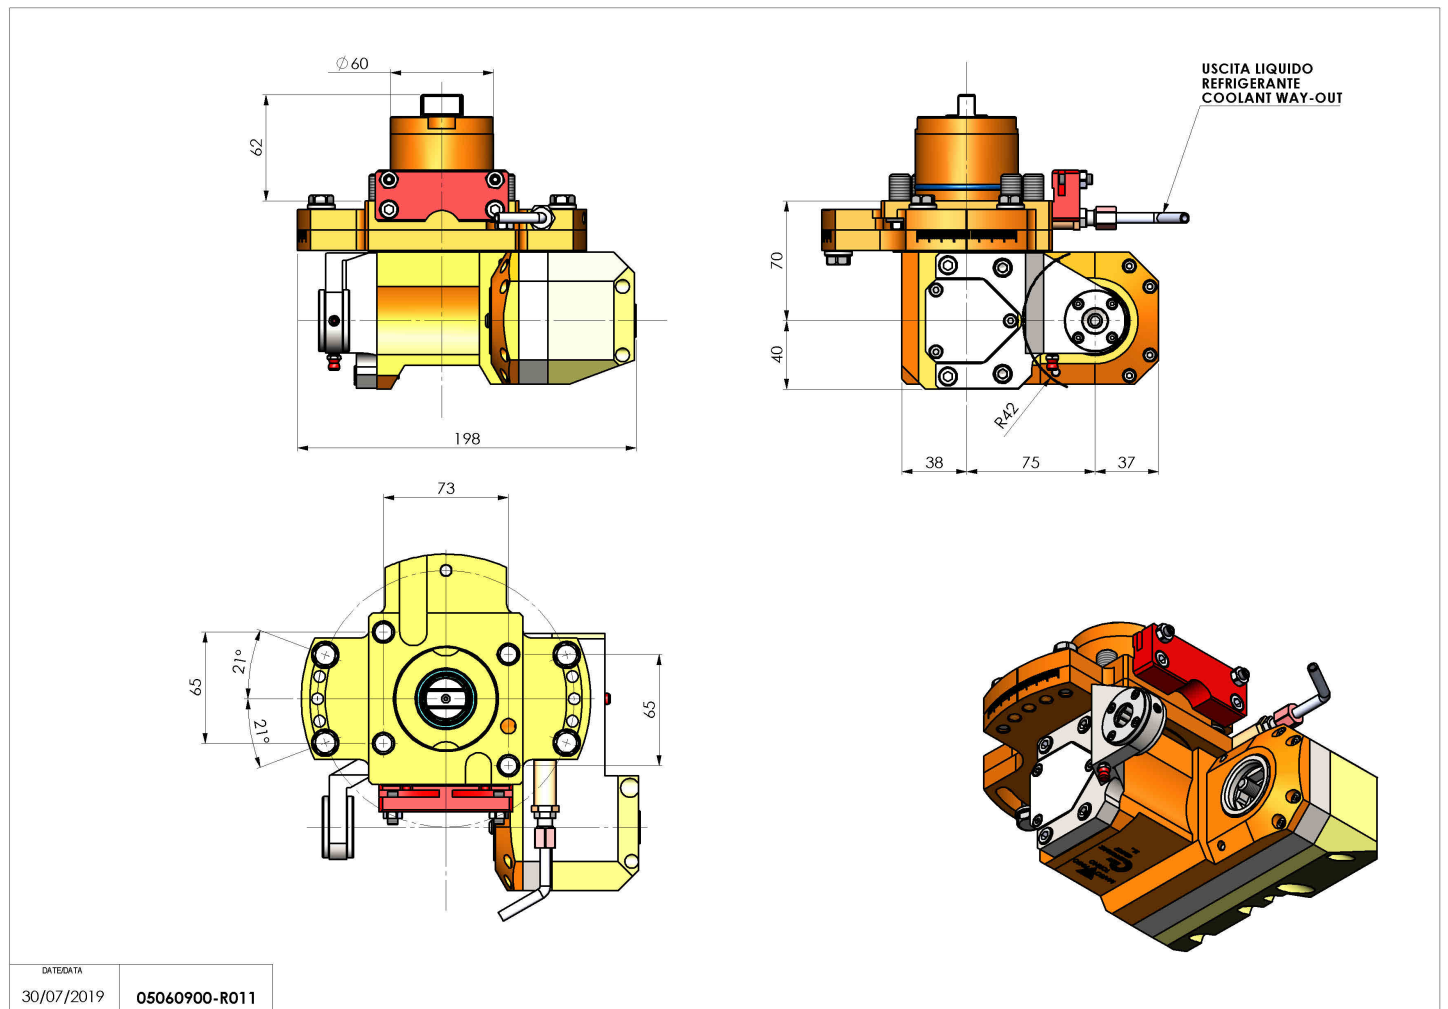

## 05060900 - LT-HOB-SAW D60 2,5:1 H70

<b>Tipo</b>	LT-HOB-SAW Portacreatore/Portafresse
<b>Attacco</b>	CILINDRICO 60
<b>Uscita utensile</b>	Kit alberino Ø16-Ø22-Ø27
<b>Raffreddamento</b>	Refrigerazione esterna
<b>Velocità max [1/min]</b>	in 6000 / out 2400
<b>Coppia max [Nm]</b>	in 32 / out 80
<b>Rapporto</b>	2,5:1
<b>H [mm]</b>	70
<b>H1 [mm]</b>	40
<b>Accessori</b>	N.D.
<b>Note</b>	N.D.
<b>Note per il montaggio</b>	Solo per mandrino principale

Verificare sempre gli ingombri del portautensile in torretta

Salvo modifiche tecniche