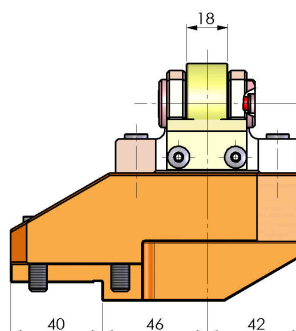

05056000 - SUPP ALB AX 20-100MZ INTGRX

Tipo	SHAFT SUPPORT Supporto alberi
Attacco	MAZAK
Uscita utensile	Supporto albero $\varnothing 20$-$\varnothing 100$
Raffreddamento	N.D.
H [mm]	70,5
$\varnothing$ Min [mm]	20
$\varnothing$ Max [mm]	100
Accessori	N.D.
Note	N.D.
Note per il montaggio	N.D.

Verificare sempre gli ingombri del portautensile in torretta

DATE/ATA
04/09/2015 05056000-R011

Salvo modifiche tecniche