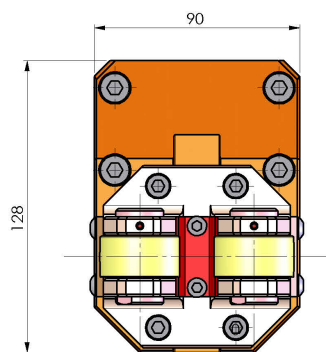

05056000 - SUPP ALB AX 20-100MZ INTGRX

Tipo	SHAFT SUPPORT Supporto alberi
Attacco	MAZAK
Uscita utensile	Supporto albero $\varnothing 20$-$\varnothing 100$
Raffreddamento	N.D.
H [mm]	70,5
$\varnothing$ Min [mm]	20
$\varnothing$ Max [mm]	100
Accessori	N.D.
Note	N.D.
Note per il montaggio	N.D.

Verificare sempre gli ingombri del portautensile in torretta

DATE/ATA
04/09/2015 05056000-R011

Salvo modifiche tecniche