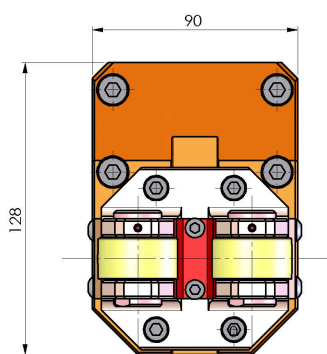

05056000 - SUPP ALB AX 20-100MZ INTGRX

Tipo	SHAFT SUPPORT Supporto alberi
Attacco	MAZAK
Uscita utensile	Supporto albero Ø20-Ø100
Raffreddamento	N.D.
H [mm]	70,5
Ø Min [mm]	20
Ø Max [mm]	100
Accessori	N.D.
Note	N.D.
Note per il montaggio	N.D.

Verificare sempre gli ingombri del portautensile in torretta

DATE/ATA
04/09/2015 05056000-R011

Salvo modifiche tecniche