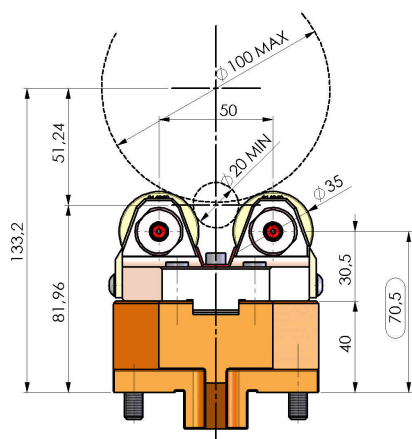

05056000 - SUPP ALB AX 20-100MZ INTGRX

Tipo	SHAFT SUPPORT Supporto alberi
Attacco	MAZAK
Uscita utensile	Supporto albero $\varnothing 20$-$\varnothing 100$
Raffreddamento	N.D.
H [mm]	70,5
$\varnothing$ Min [mm]	20
$\varnothing$ Max [mm]	100
Accessori	N.D.
Note	N.D.
Note per il montaggio	N.D.

Verificare sempre gli ingombri del portautensile in torretta

DATE/ATA
04/09/2015 05056000-R011

Salvo modifiche tecniche