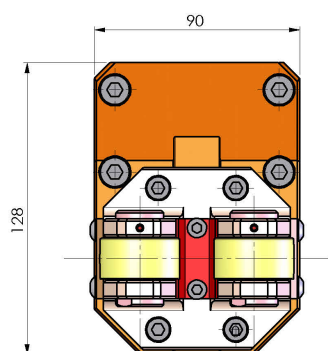

## 05056000 - SUPP ALB AX 20-100MZ INTGRX

<b>Tipo</b>	SHAFT SUPPORT Supporto alberi
<b>Attacco</b>	MAZAK
<b>Uscita utensile</b>	Supporto albero Ø20-Ø100
<b>Raffreddamento</b>	N.D.
<b>H [mm]</b>	70,5
<b>Ø Min [mm]</b>	20
<b>Ø Max [mm]</b>	100
<b>Accessori</b>	N.D.
<b>Note</b>	N.D.
<b>Note per il montaggio</b>	N.D.

Verificare sempre gli ingombri del portautensile in torretta

DATE/DATE  
04/09/2015 05056000-R011

Salvo modifiche tecniche