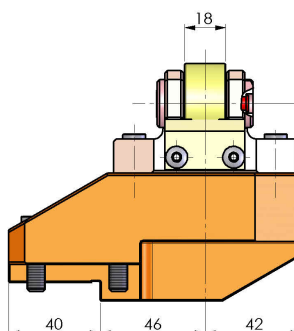

05056000 - SUPP ALB AX 20-100MZ INTGRX

Tipo	SHAFT SUPPORT Supporto alberi
Attacco	MAZAK
Uscita utensile	Supporto albero Ø20-Ø100
Raffreddamento	N.D.
H [mm]	70,5
Ø Min [mm]	20
Ø Max [mm]	100
Accessori	N.D.
Note	N.D.
Note per il montaggio	N.D.

Verificare sempre gli ingombri del portautensile in torretta

DATE/ATA
04/09/2015 05056000-R011

Salvo modifiche tecniche