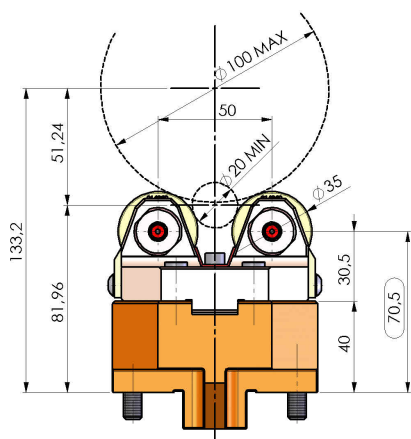

05056000 - SUPP ALB AX 20-100MZ INTGRX

Tipo	SHAFT SUPPORT Supporto alberi
Attacco	MAZAK
Uscita utensile	Supporto albero Ø20-Ø100
Raffreddamento	N.D.
H [mm]	70,5
Ø Min [mm]	20
Ø Max [mm]	100
Accessori	N.D.
Note	N.D.
Note per il montaggio	N.D.

Verificare sempre gli ingombri del portautensile in torretta

DATE/ATA
04/09/2015 05056000-R011

Salvo modifiche tecniche