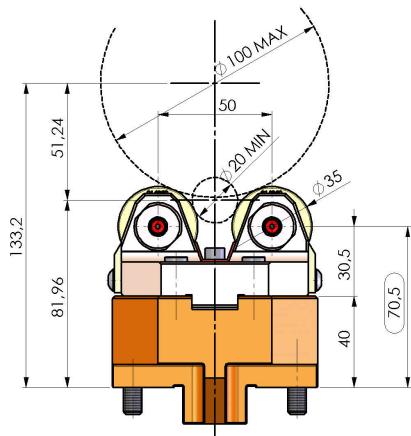

05056000 - SUPP ALB AX 20-100MZ INTGRX

Tipo	SHAFT SUPPORT Supporto alberi
Attacco	MAZAK
Uscita utensile	Supporto albero $\varnothing 20$-$\varnothing 100$
Raffreddamento	N.D.
H [mm]	70,5
$\varnothing$ Min [mm]	20
$\varnothing$ Max [mm]	100
Accessori	N.D.
Note	N.D.
Note per il montaggio	N.D.

Verificare sempre gli ingombri del portautensile in torretta

DATE/ATA
04/09/2015 05056000-R011

Salvo modifiche tecniche