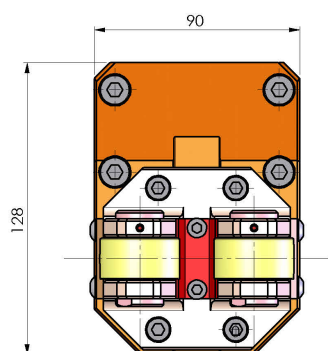

05056000 - SUPP ALB AX 20-100MZ INTGRX

Tipo	SHAFT SUPPORT Supporto alberi
Attacco	MAZAK
Uscita utensile	Supporto albero $\varnothing 20$-$\varnothing 100$
Raffreddamento	N.D.
H [mm]	70,5
$\varnothing$ Min [mm]	20
$\varnothing$ Max [mm]	100
Accessori	N.D.
Note	N.D.
Note per il montaggio	N.D.

Verificare sempre gli ingombri del portautensile in torretta

DATE/ATA
04/09/2015 05056000-R011

Salvo modifiche tecniche