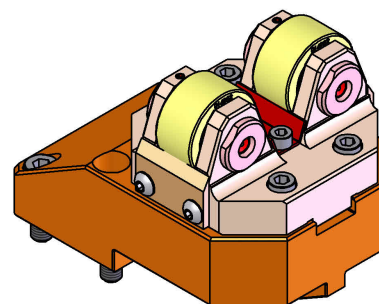

## 05056000 - SUPP ALB AX 20-100MZ INTGRX

<b>Tipo</b>	SHAFT SUPPORT Supporto alberi
<b>Attacco</b>	MAZAK
<b>Uscita utensile</b>	Supporto albero Ø20-Ø100
<b>Raffreddamento</b>	N.D.
<b>H [mm]</b>	70,5
<b>Ø Min [mm]</b>	20
<b>Ø Max [mm]</b>	100
<b>Accessori</b>	N.D.
<b>Note</b>	N.D.
<b>Note per il montaggio</b>	N.D.

Verificare sempre gli ingombri del portautensile in torretta

DATE/DATE  
04/09/2015 05056000-R011

Salvo modifiche tecniche