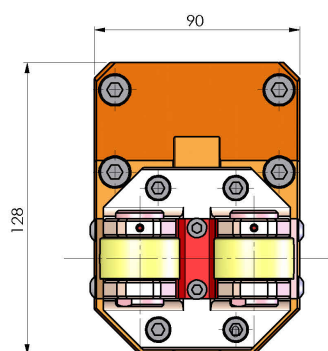

05056000 - SUPP ALB AX 20-100MZ INTGRX

Tipo	SHAFT SUPPORT Supporto alberi
Attacco	MAZAK
Uscita utensile	Supporto albero $\varnothing 20$ - $\varnothing 100$
Raffreddamento	N.D.
H [mm]	70,5
\varnothing Min [mm]	20
\varnothing Max [mm]	100
Accessori	N.D.
Note	N.D.
Note per il montaggio	N.D.

Verificare sempre gli ingombri del portautensile in torretta

DATE/DATE
04/09/2015 **05056000-R011**

Salvo modifiche tecniche