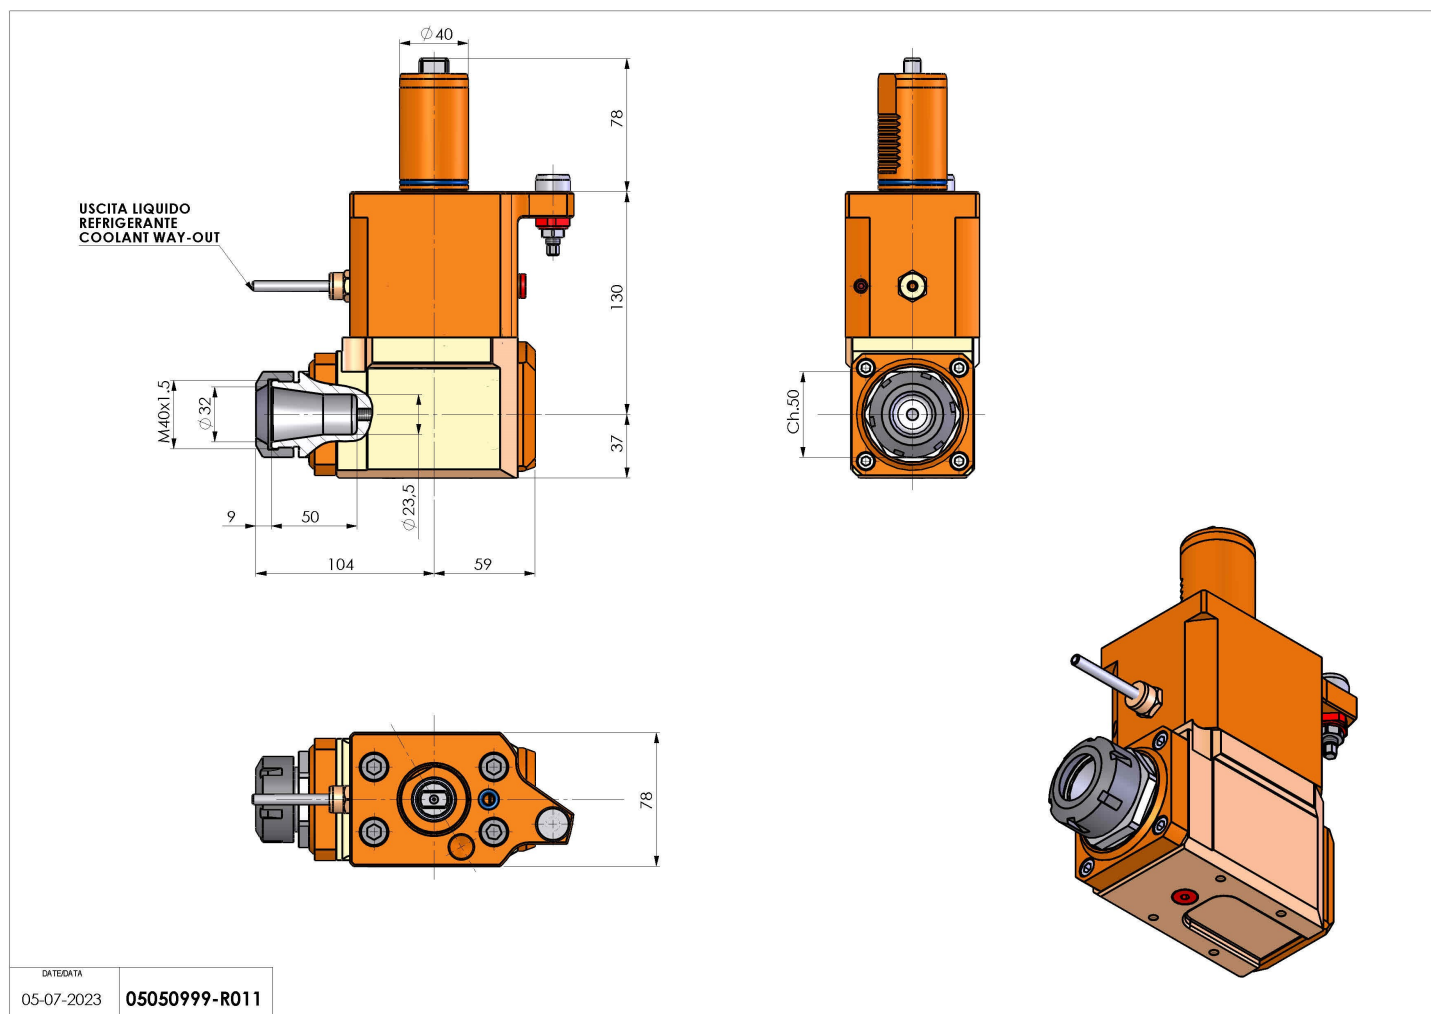

05050999 - LT-A VDI40 ER32 L REG H130

Tipo	LT-A Portautensili angolare a 90°
Attacco	VDI 40
Uscita utensile	Portapinza ER 32
Raffreddamento	Refrigerazione esterna
Senso di rotazione	r1  r2 
Velocità max [1/min]	6000
Coppia max [Nm]	63
Rapporto	1:1
H [mm]	130
H1 [mm]	37
Accessori	N.D.
Note	N.D.
Note per il montaggio	Solo per mandrino principale

ATTENZIONE: VERIFICARE L'ORIENTAMENTO DELLA DENTATURA VDI

Verificare sempre gli ingombri del portautensile in torretta

DATE/DATA
05-07-2023 05050999-R011

Salvo modifiche tecniche