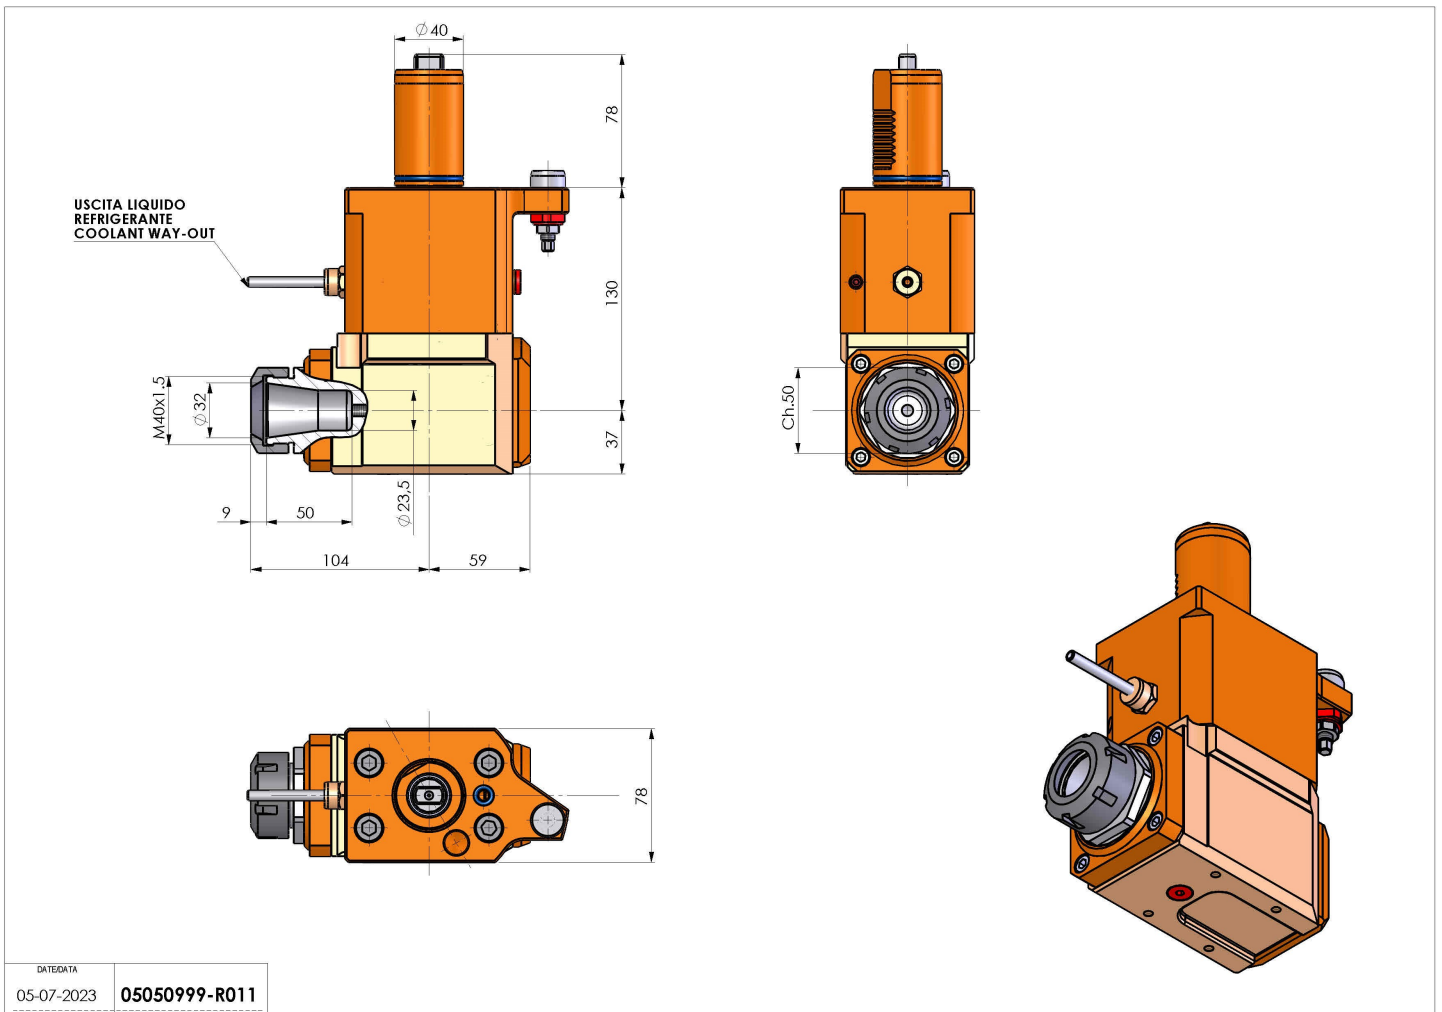

# 05050999 - LT-A VDI40 ER32 L REG H130

<b>Tipo</b>	LT-A Portautensili angolare a 90°
<b>Attacco</b>	VDI 40
<b>Uscita utensile</b>	Portapinza ER 32
<b>Raffreddamento</b>	Refrigerazione esterna
<b>Senso di rotazione</b>	r1  r2
<b>Velocità max [1/min]</b>	6000
<b>Coppia max [Nm]</b>	63
<b>Rapporto</b>	1:1
<b>H [mm]</b>	130
<b>H1 [mm]</b>	37
<b>Accessori</b>	N.D.
<b>Note</b>	N.D.
<b>Note per il montaggio</b>	Solo per mandrino principale

**ATTENZIONE: VERIFICARE L'ORIENTAMENTO DELLA DENTATURA VDI**

Verificare sempre gli ingombri del portautensile in torretta

DATE/ATA	05-07-2023	05050999-R011
----------	------------	---------------

Salvo modifiche tecniche