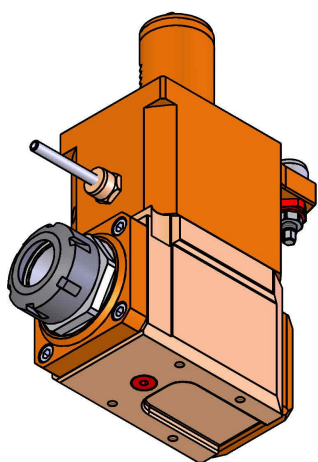

05050999 - LT-A VDI40 ER32 L REG H130

Tipo	LT-A Portautensili angolare a 90°
Attacco	VDI 40
Uscita utensile	Portapinza ER 32
Raffreddamento	Refrigerazione esterna
Senso di rotazione	r1 r2
Velocità max [1/min]	6000
Coppia max [Nm]	63
Rapporto	1:1
H [mm]	130
H1 [mm]	37
Accessori	N.D.
Note	N.D.
Note per il montaggio	Solo per mandrino principale

ATTENZIONE: VERIFICARE L'ORIENTAMENTO DELLA DENTATURA VDI

Verificare sempre gli ingombri del portautensile in torretta

DATE/ATA	05-07-2023	05050999-R011

Salvo modifiche tecniche