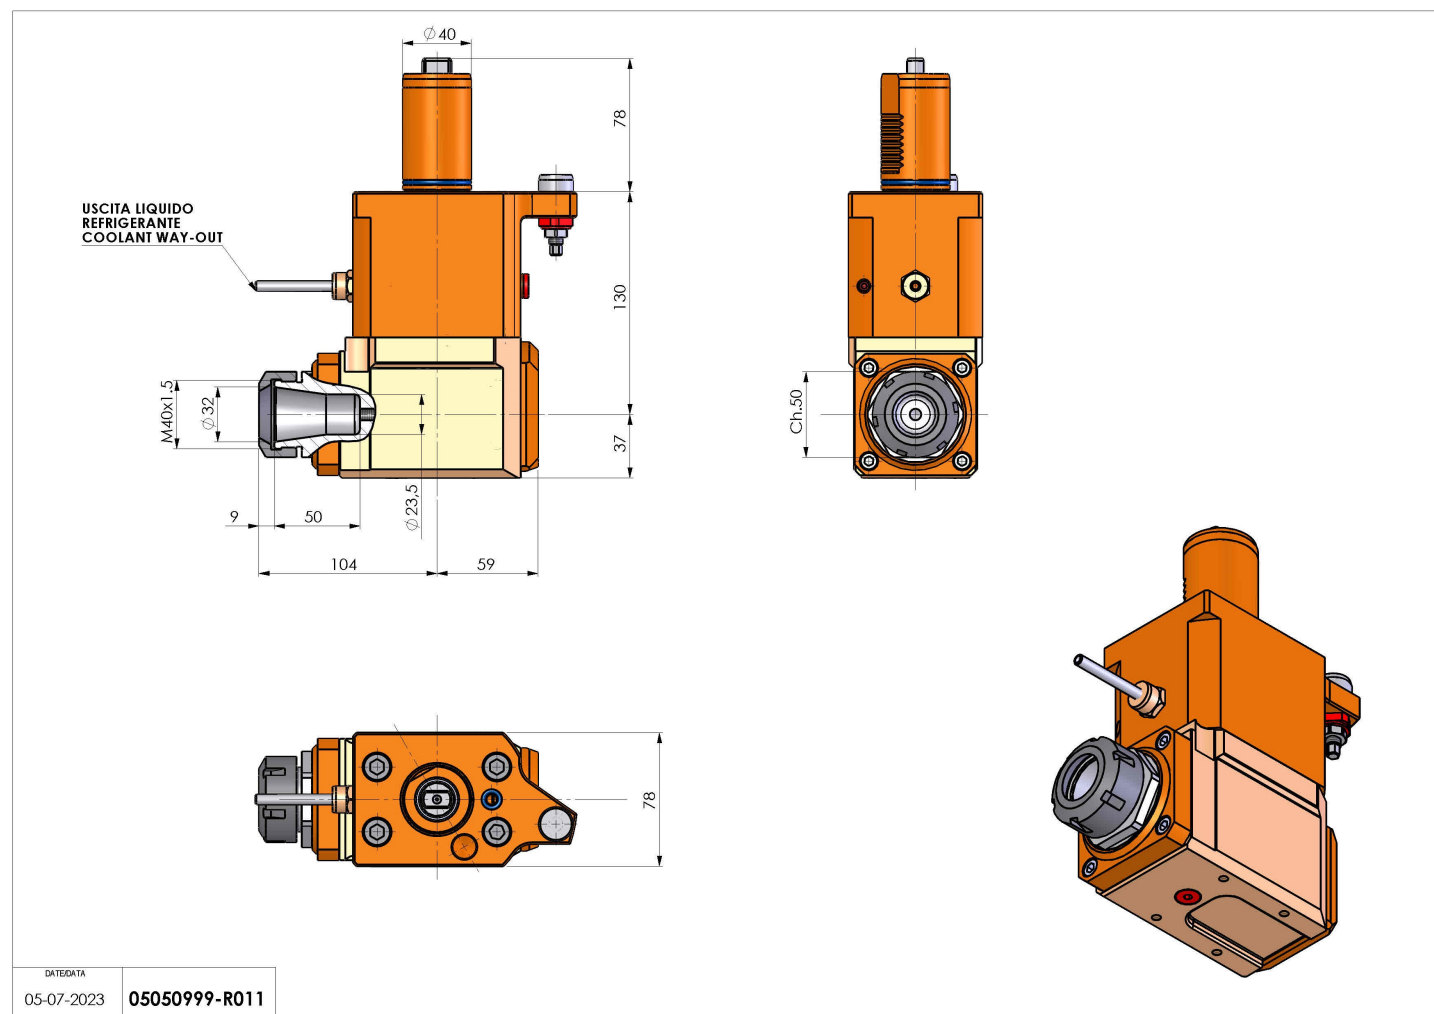

05050999 - LT-A VDI40 ER32 L REG H130

Tipo	LT-A Portautensili angolare a 90°
Attacco	VDI 40
Uscita utensile	Portapinza ER 32
Raffreddamento	Refrigerazione esterna
Senso di rotazione	r1  r2 
Velocità max [1/min]	6000
Coppia max [Nm]	63
Rapporto	1:1
H [mm]	130
H1 [mm]	37
Accessori	N.D.
Note	N.D.
Note per il montaggio	Solo per mandrino principale

ATTENZIONE: VERIFICARE L'ORIENTAMENTO DELLA DENTATURA VDI

Verificare sempre gli ingombri del portautensile in torretta

DATE/ATA
05-07-2023 05050999-R011

Salvo modifiche tecniche