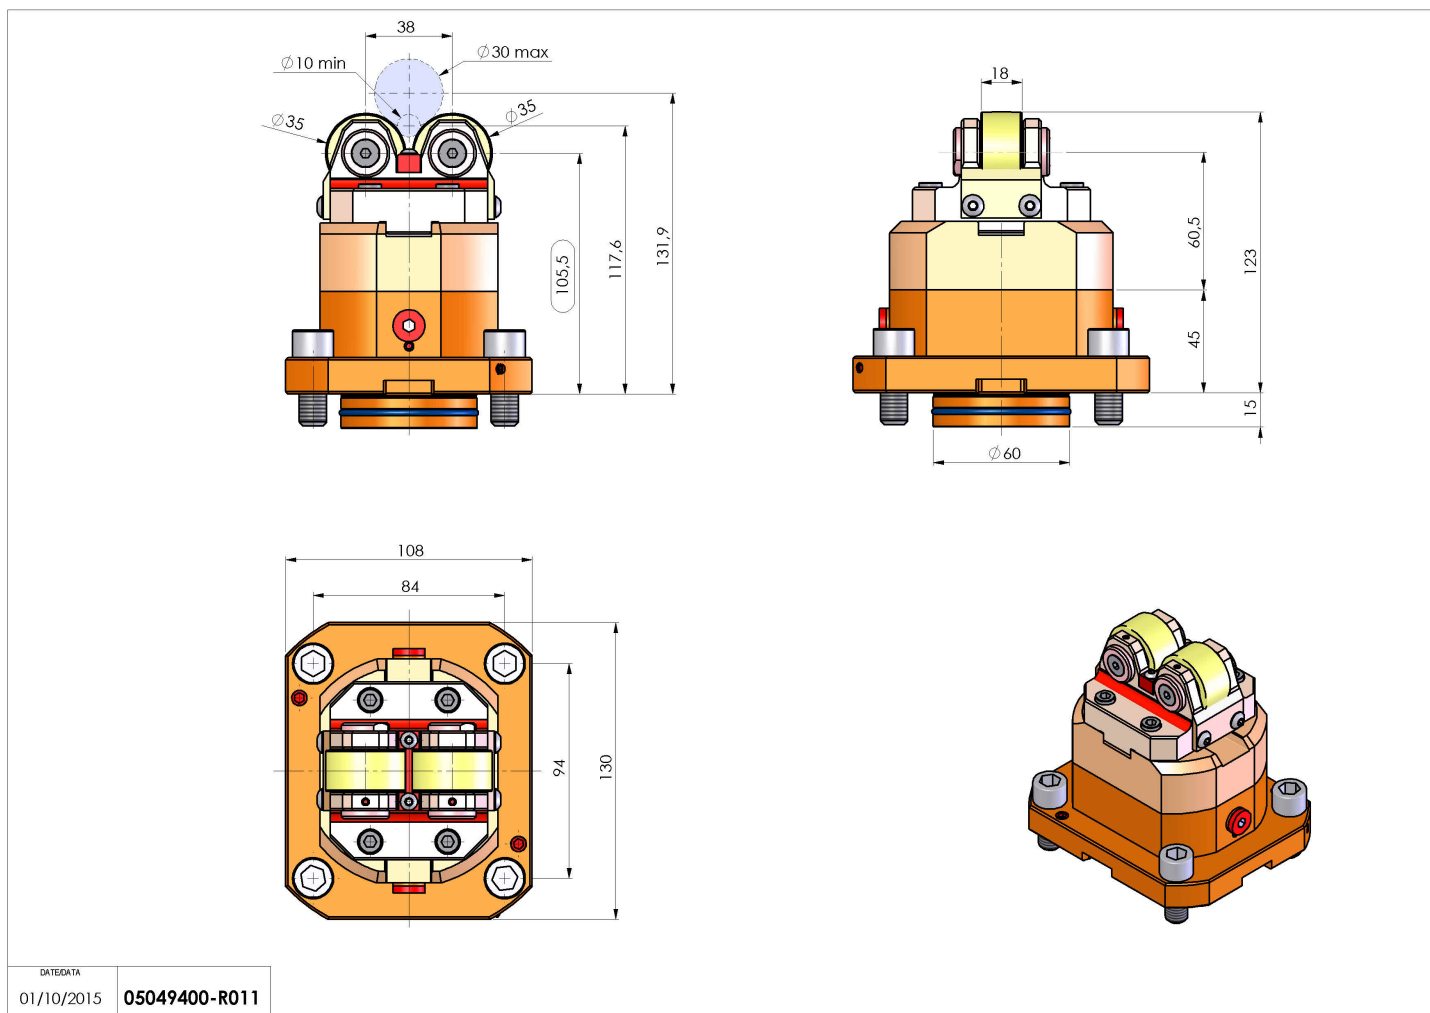

05049400 - SUPP ALB AX D10-30 D60 MS

Tipo	SHAFT SUPPORT Supporto alberi
Attacco	CILINDRICO 60
Uscita utensile	Supporto albero Ø10-Ø30
Raffreddamento	N.D.
H [mm]	105,5
Ø Min [mm]	10
Ø Max [mm]	30
Accessori	N.D.
Note	N.D.
Note per il montaggio	Torretta inferiore

Verificare sempre gli ingombri del portautensile in torretta

Salvo modifiche tecniche