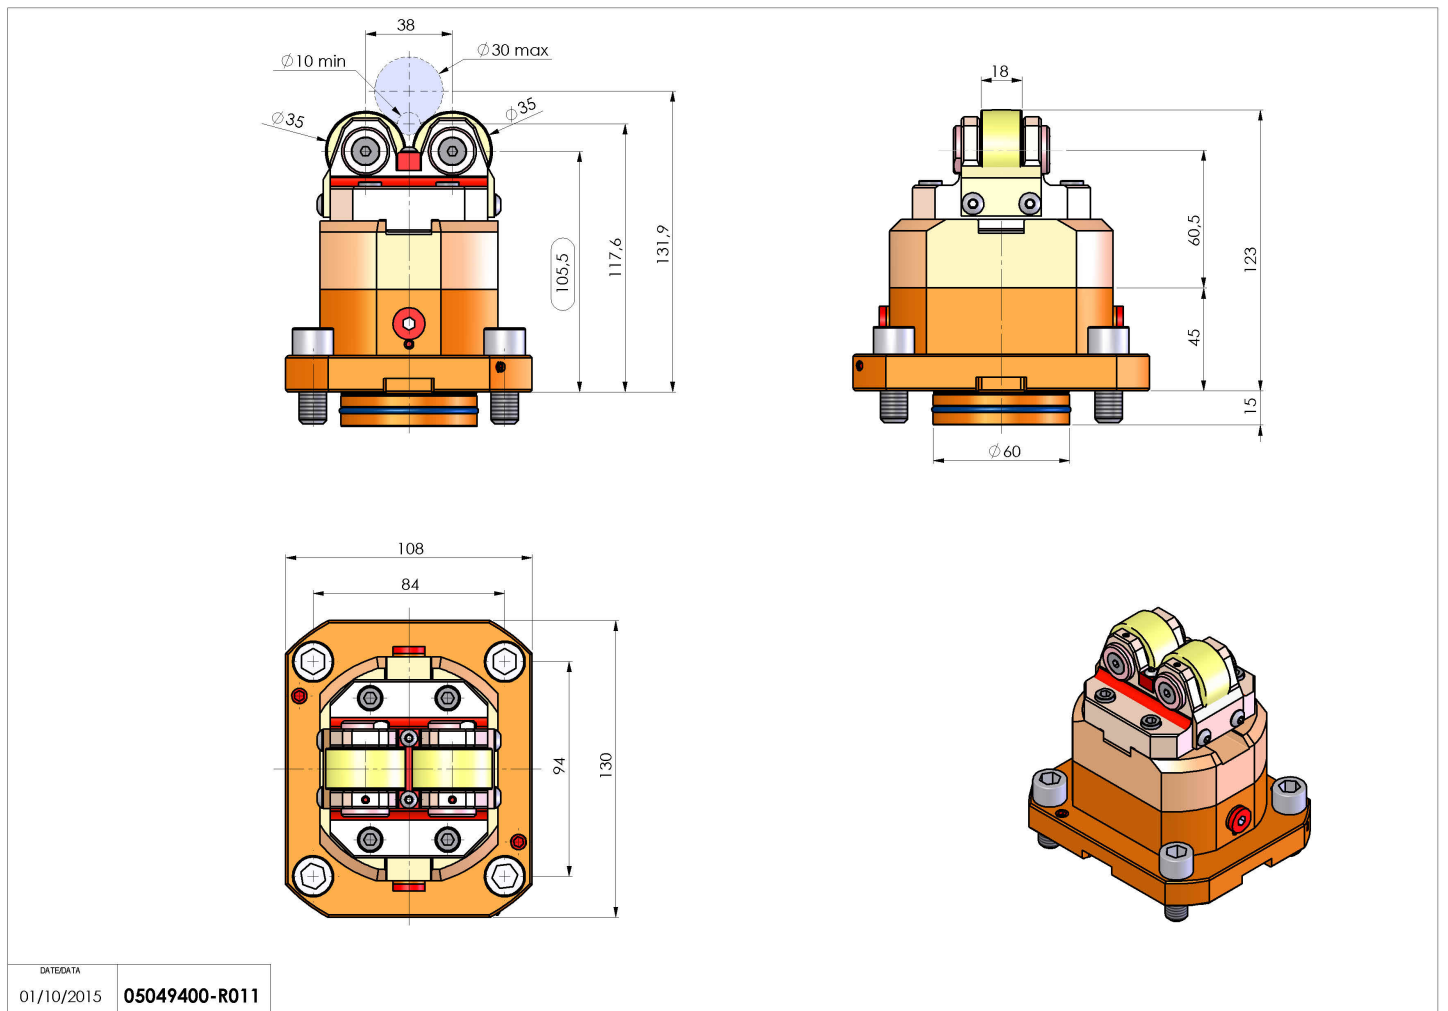

## 05049400 - SUPP ALB AX D10-30 D60 MS

<b>Tipo</b>	SHAFT SUPPORT Supporto alberi
<b>Attacco</b>	CILINDRICO 60
<b>Uscita utensile</b>	Supporto albero Ø10-Ø30
<b>Raffreddamento</b>	N.D.
<b>H [mm]</b>	105,5
<b>Ø Min [mm]</b>	10
<b>Ø Max [mm]</b>	30
<b>Accessori</b>	N.D.
<b>Note</b>	N.D.
<b>Note per il montaggio</b>	Torretta inferiore

Verificare sempre gli ingombri del portautensile in torretta

Salvo modifiche tecniche