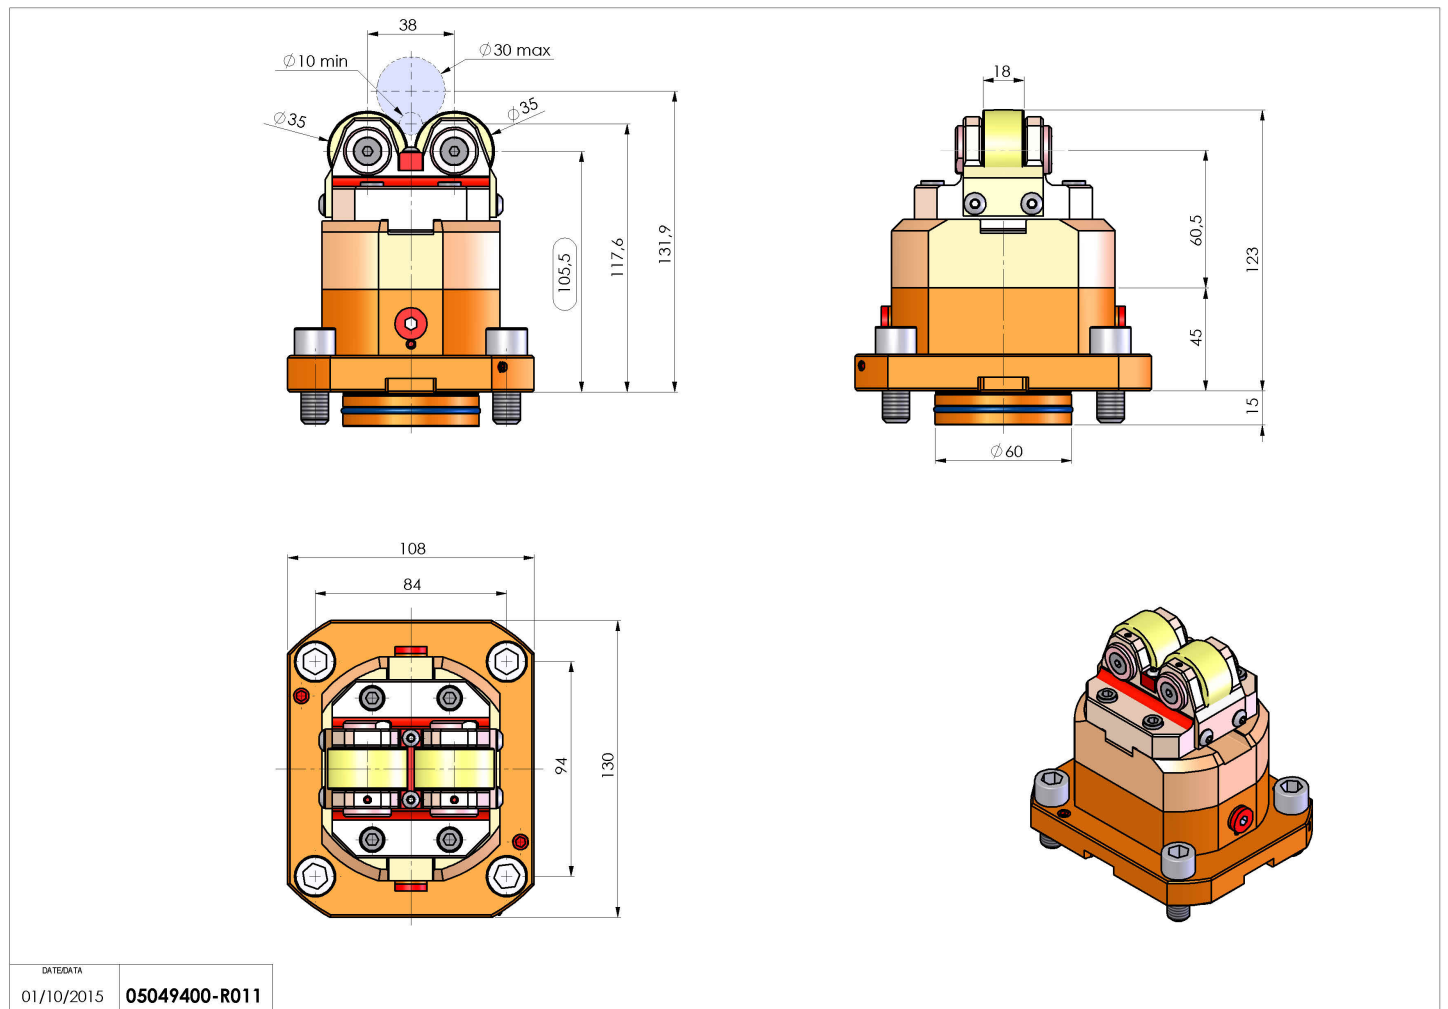

05049400 - SUPP ALB AX D10-30 D60 MS

Tipo	SHAFT SUPPORT Supporto alberi
Attacco	CILINDRICO 60
Uscita utensile	Supporto albero Ø10-Ø30
Raffreddamento	N.D.
H [mm]	105,5
Ø Min [mm]	10
Ø Max [mm]	30
Accessori	N.D.
Note	N.D.
Note per il montaggio	Torretta inferiore

Verificare sempre gli ingombri del portautensile in torretta

Salvo modifiche tecniche