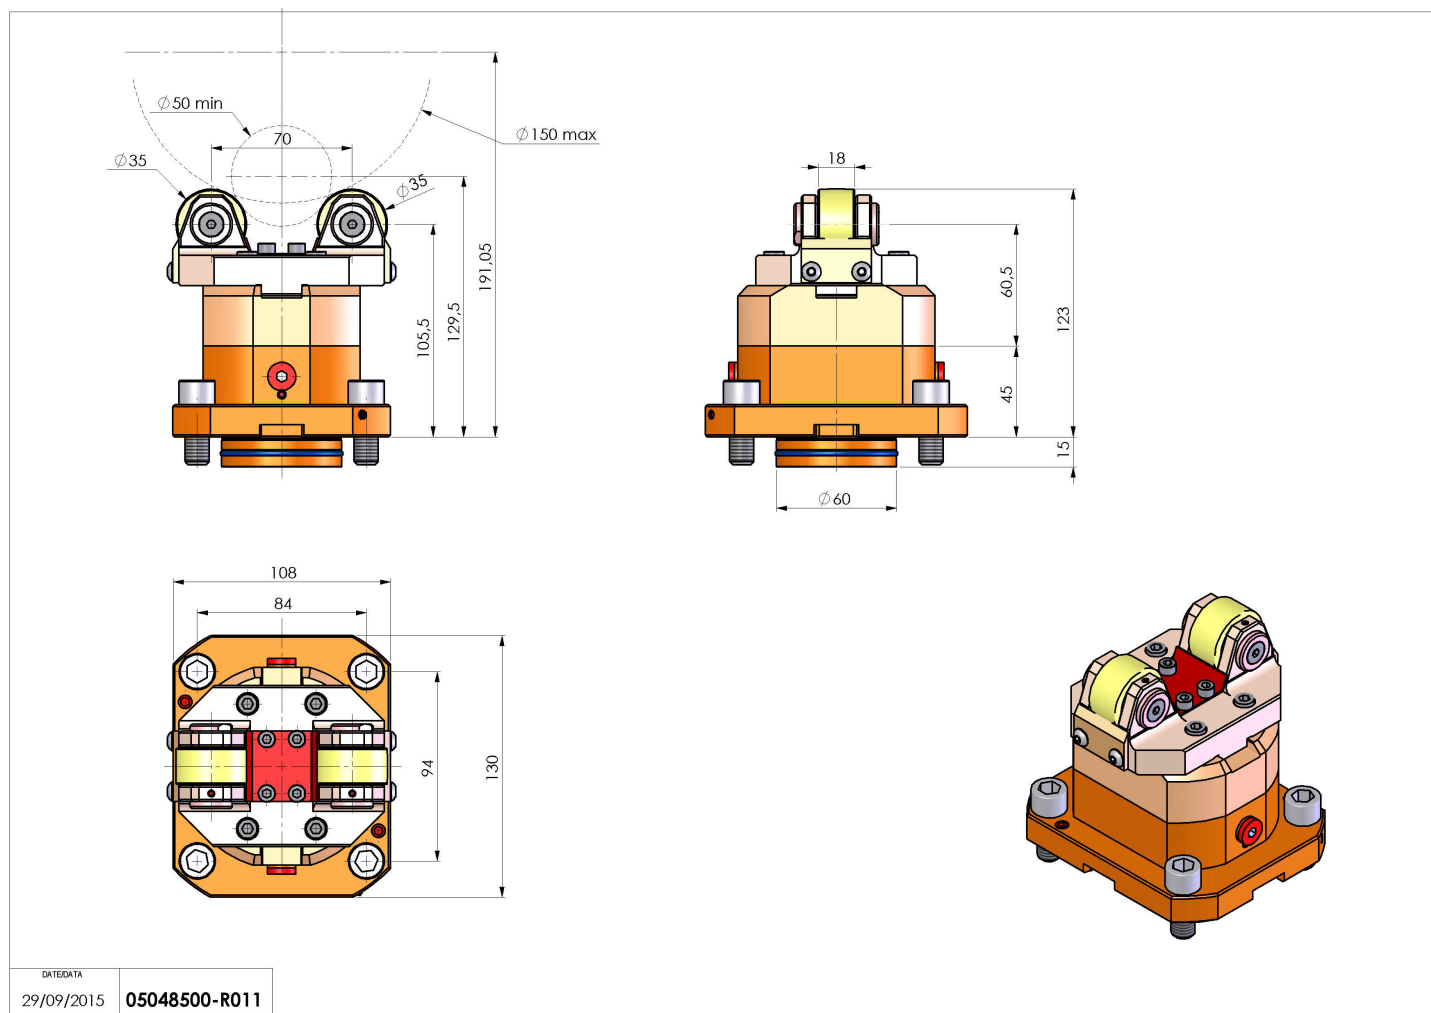

05048500 - SUPP ALB AX D50-150 D60 MS

Tipo	SHAFT SUPPORT Supporto alberi
Attacco	CILINDRICO 60
Uscita utensile	Supporto albero $\varnothing 50$ - $\varnothing 150$
Raffreddamento	N.D.
H [mm]	105,5
\varnothing Min [mm]	50
\varnothing Max [mm]	150
Accessori	N.D.
Note	N.D.
Note per il montaggio	Torretta inferiore

Verificare sempre gli ingombri del portautensile in torretta

DATE/DATE
29/09/2015 **05048500-R011**

Salvo modifiche tecniche