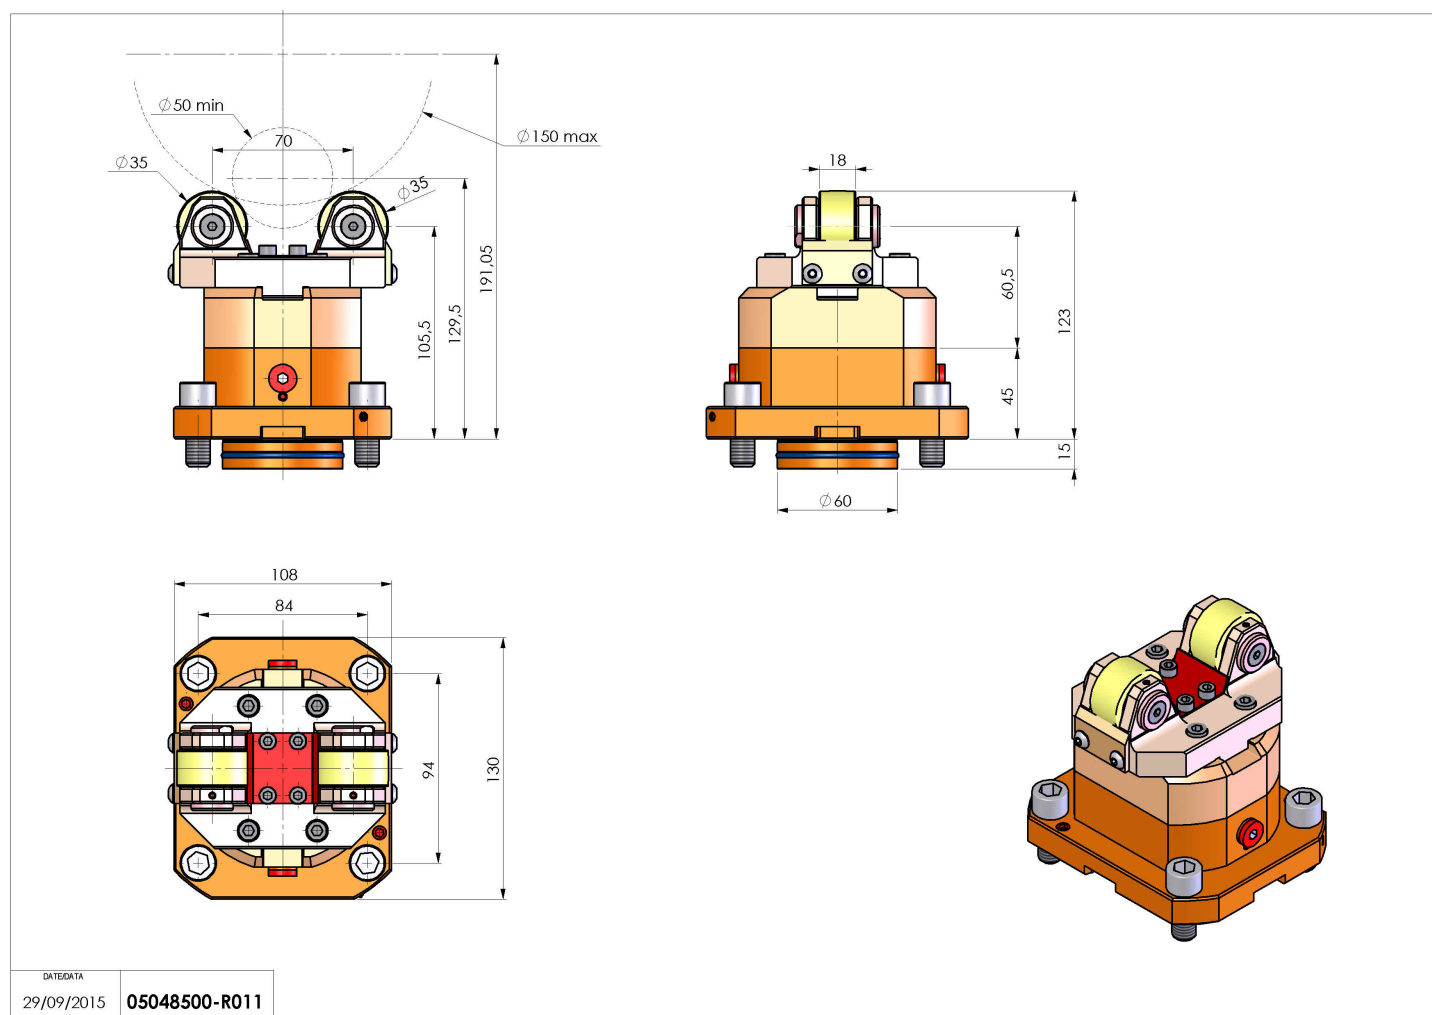

## 05048500 - SUPP ALB AX D50-150 D60 MS

<b>Tipo</b>	SHAFT SUPPORT Supporto alberi
<b>Attacco</b>	CILINDRICO 60
<b>Uscita utensile</b>	Supporto albero $\varnothing 50$ - $\varnothing 150$
<b>Raffreddamento</b>	N.D.
<b>H [mm]</b>	105,5
<b><math>\varnothing</math> Min [mm]</b>	50
<b><math>\varnothing</math> Max [mm]</b>	150
<b>Accessori</b>	N.D.
<b>Note</b>	N.D.
<b>Note per il montaggio</b>	Torretta inferiore

Verificare sempre gli ingombri del portautensile in torretta

DATE/DATE  
29/09/2015 05048500-R011

Salvo modifiche tecniche