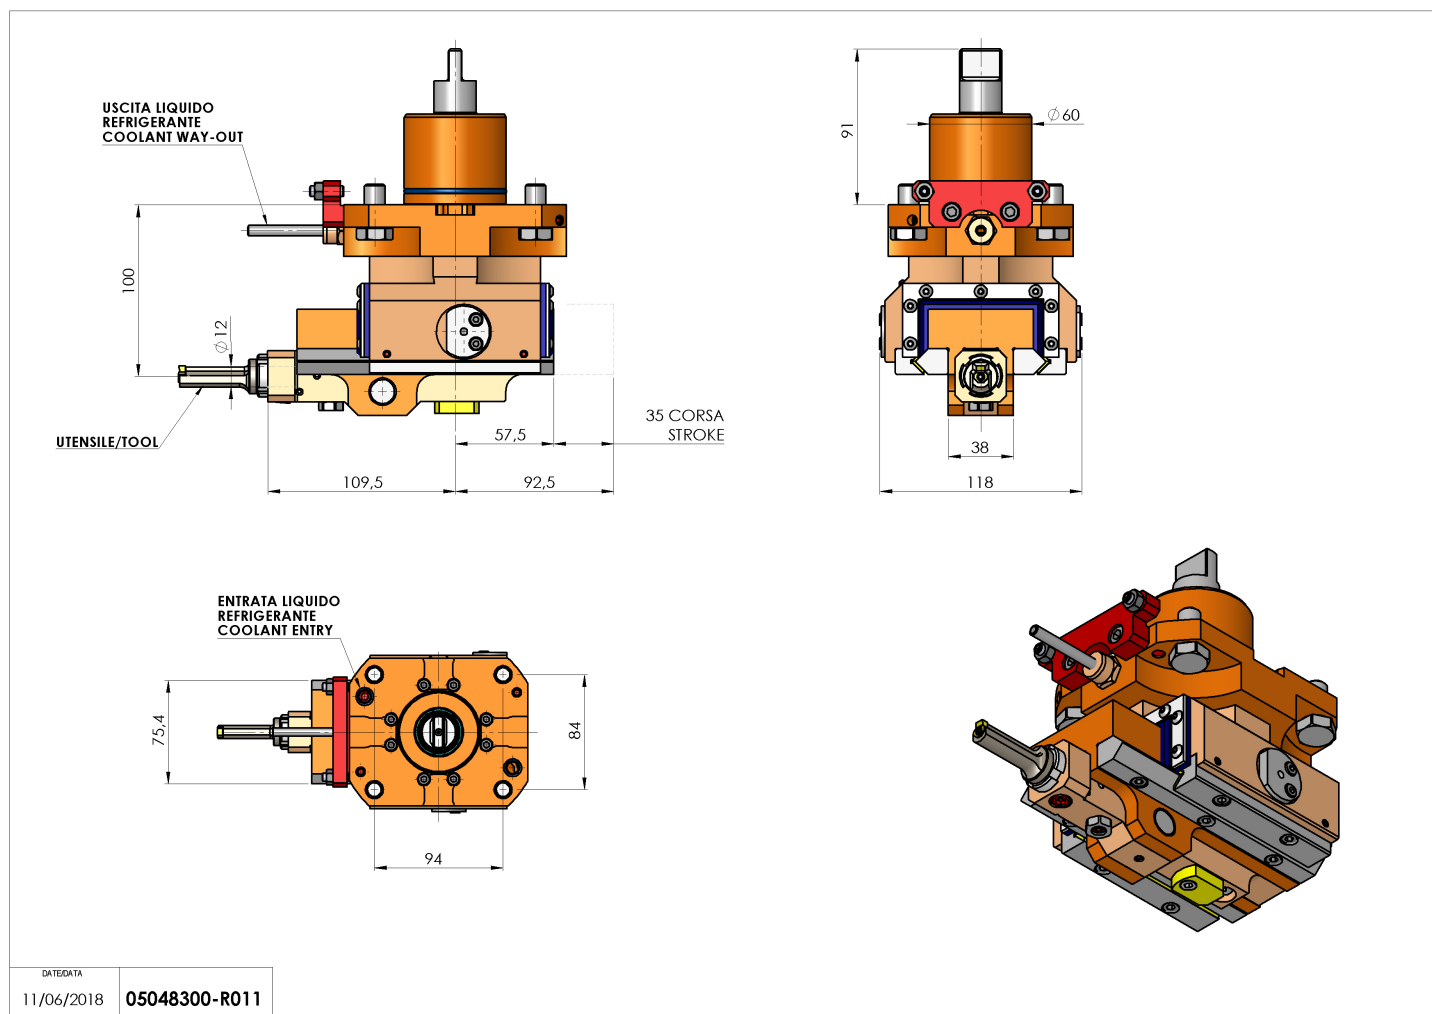

## 05048300 - LT-A ST35 D60 C12 CR-AY H100

<b>Tipo</b>	LT-A ST Portautensili stozzatore a 90°
<b>Attacco</b>	CILINDRICO 60
<b>Uscita utensile</b>	Diametro utensile 12
<b>Raffreddamento</b>	Refrigerazione esterna
<b>Velocità max [1/min]</b>	700
<b>Coppia max [Nm]</b>	17.5
<b>Rapporto</b>	1:1
<b>Correzione asse Y</b>	SI
<b>Spinta avanzamento [N]</b>	1000
<b>Corsa [mm]</b>	35
<b>Corsa utile [mm]</b>	30
<b>Regolazione Asse Y [mm]</b>	±0,4
<b>H [mm]</b>	100
<b>Accessori</b>	N.D.
<b>Note</b>	N.D.
<b>Note per il montaggio</b>	N.D.

Verificare sempre gli ingombri del portautensile in torretta

Salvo modifiche tecniche

DATE/DATE  
11/06/2018 05048300-R011