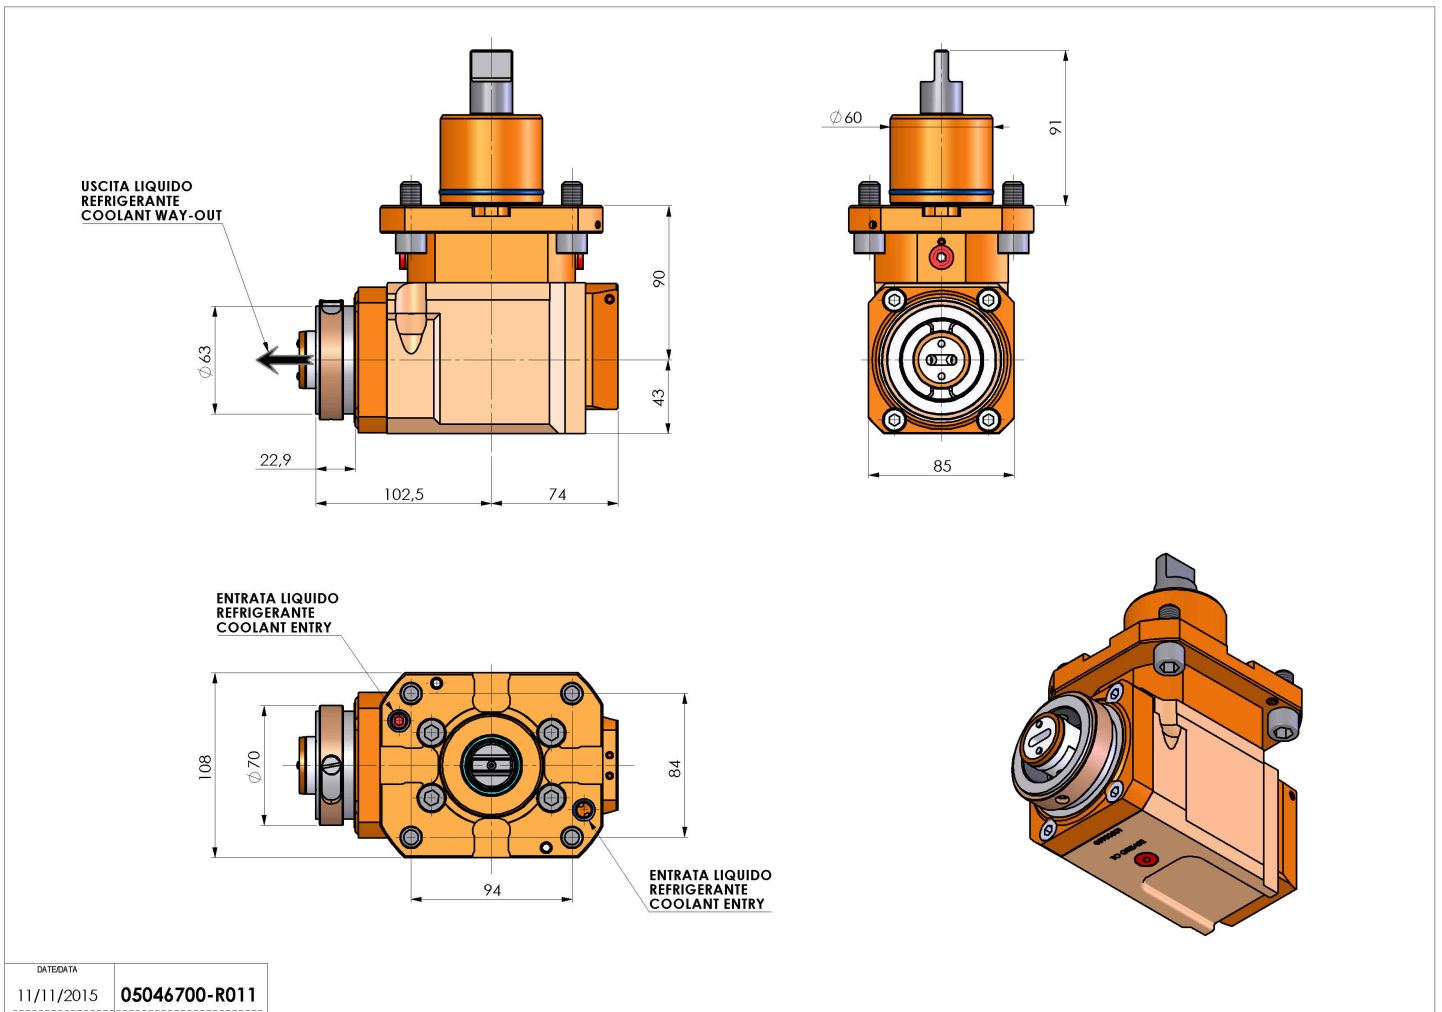

05046700 - LT-A D60 HSK63 LR HRFHS H90

Tipo	LT-A Portautensili angolare a 90°
Attacco	CILINDRICO 60
Uscita utensile	Cambio rapido HSK63
Raffreddamento	Refrigerazione interna HRF
Senso di rotazione	r1 r2
Velocità max [1/min]	10000
Coppia max [Nm]	63
Rapporto	1:1
H [mm]	90
H1 [mm]	43
Pressione max [bar]	80
Accessori	N.D.
Note	N.D.
Note per il montaggio	N.D.

Verificare sempre gli ingombri del portautensile in torretta

DATE/DATE	11/11/2015
PART NUMBER	05046700-R011

Salvo modifiche tecniche