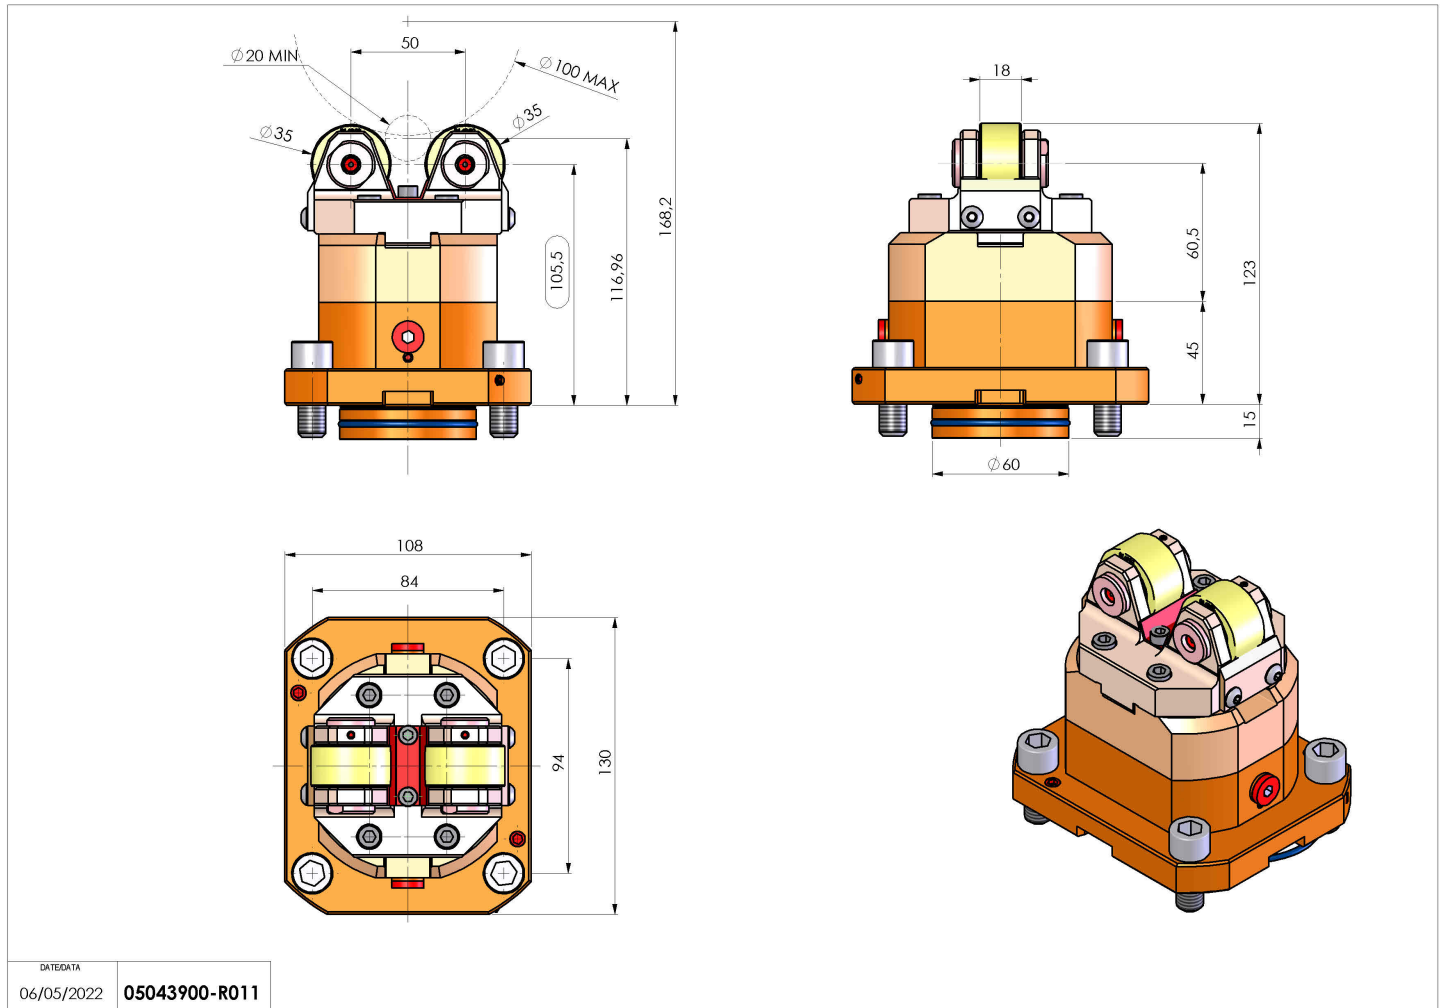

## 05043900 - SUPP ALB AX 20-100 D60 H106

<b>Tipo</b>	SHAFT SUPPORT Supporto alberi
<b>Attacco</b>	CILINDRICO 60
<b>Uscita utensile</b>	Supporto albero Ø20-Ø100
<b>Raffreddamento</b>	N.D.
<b>H [mm]</b>	106
<b>Ø Min [mm]</b>	20
<b>Ø Max [mm]</b>	100
<b>Accessori</b>	N.D.
<b>Note</b>	N.D.
<b>Note per il montaggio</b>	N.D.

Verificare sempre gli ingombri del portautensile in torretta

DATE/DATE  
06/05/2022 05043900-R011

Salvo modifiche tecniche