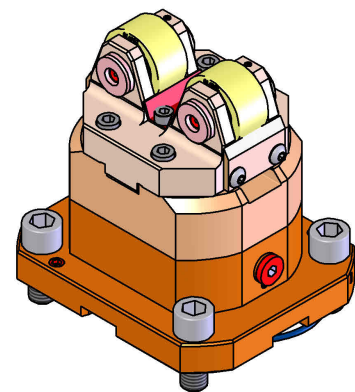

05043900 - SUPP ALB AX 20-100 D60 H106

Tipo	SHAFT SUPPORT Supporto alberi
Attacco	CILINDRICO 60
Uscita utensile	Supporto albero Ø20-Ø100
Raffreddamento	N.D.
H [mm]	106
Ø Min [mm]	20
Ø Max [mm]	100
Accessori	N.D.
Note	N.D.
Note per il montaggio	N.D.

Verificare sempre gli ingombri del portautensile in torretta

DATE/DATE
06/05/2022 05043900-R011

Salvo modifiche tecniche