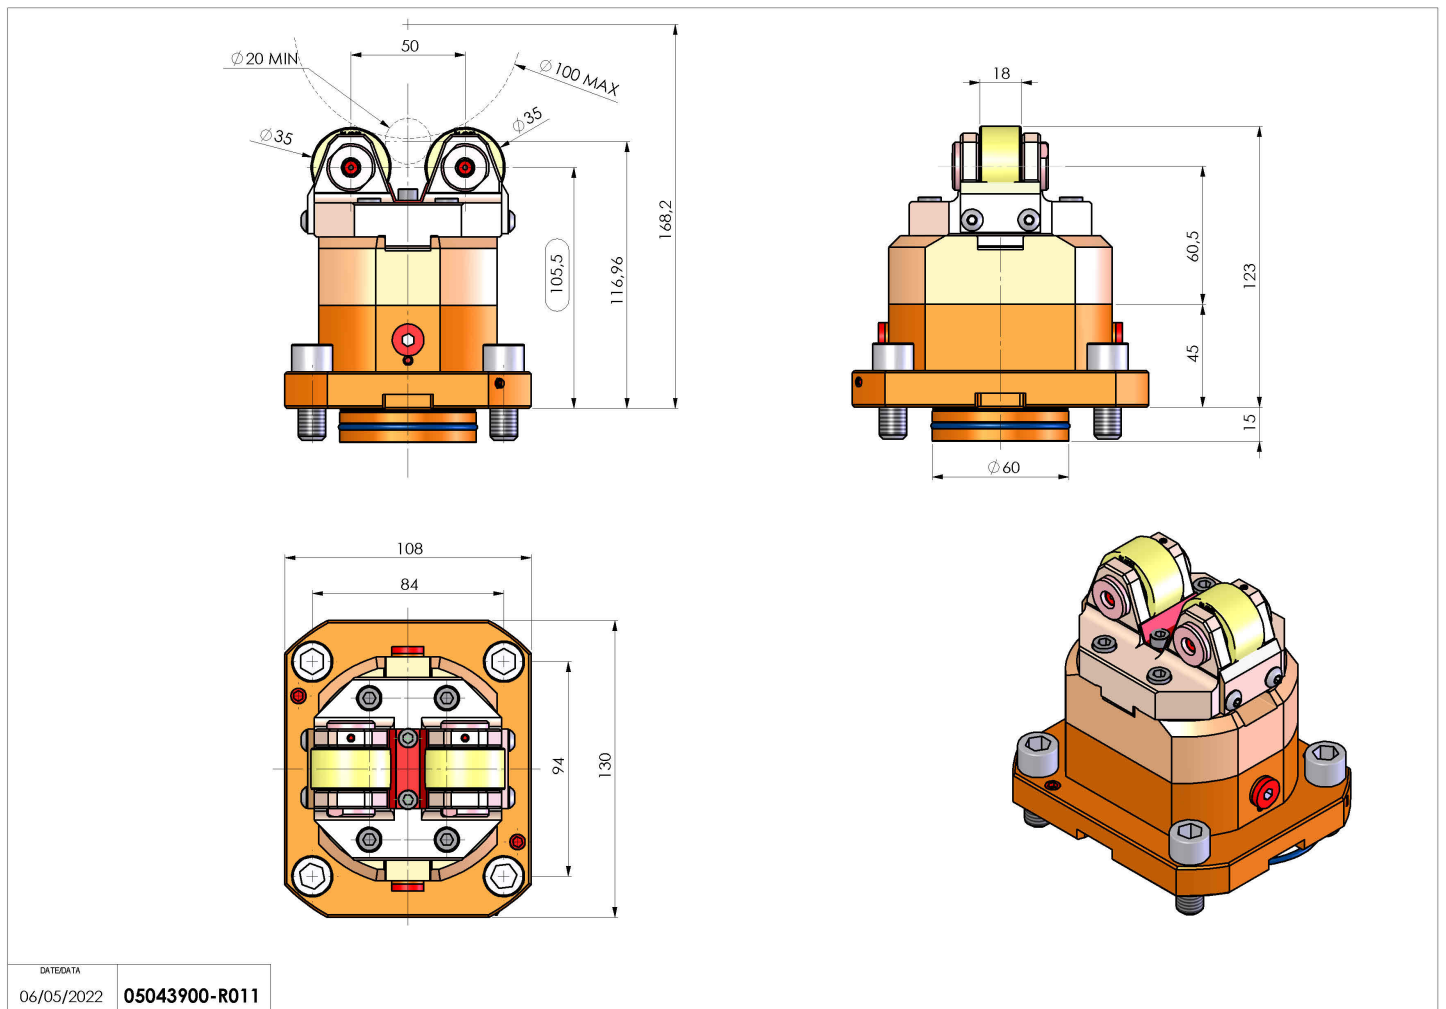

05043900 - SUPP ALB AX 20-100 D60 H106

Tipo	SHAFT SUPPORT Supporto alberi
Attacco	CILINDRICO 60
Uscita utensile	Supporto albero Ø20-Ø100
Raffreddamento	N.D.
H [mm]	106
Ø Min [mm]	20
Ø Max [mm]	100
Accessori	N.D.
Note	N.D.
Note per il montaggio	N.D.

Verificare sempre gli ingombri del portautensile in torretta

DATE/DATE
06/05/2022 05043900-R011

Salvo modifiche tecniche