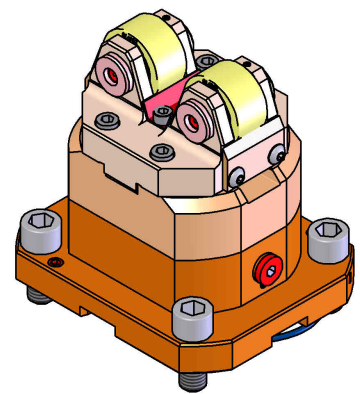

## 05043900 - SUPP ALB AX 20-100 D60 H106

<b>Tipo</b>	SHAFT SUPPORT Supporto alberi
<b>Attacco</b>	CILINDRICO 60
<b>Uscita utensile</b>	Supporto albero Ø20-Ø100
<b>Raffreddamento</b>	N.D.
<b>H [mm]</b>	106
<b>Ø Min [mm]</b>	20
<b>Ø Max [mm]</b>	100
<b>Accessori</b>	N.D.
<b>Note</b>	N.D.
<b>Note per il montaggio</b>	N.D.

Verificare sempre gli ingombri del portautensile in torretta

DATE/DATE  
06/05/2022 05043900-R011

Salvo modifiche tecniche