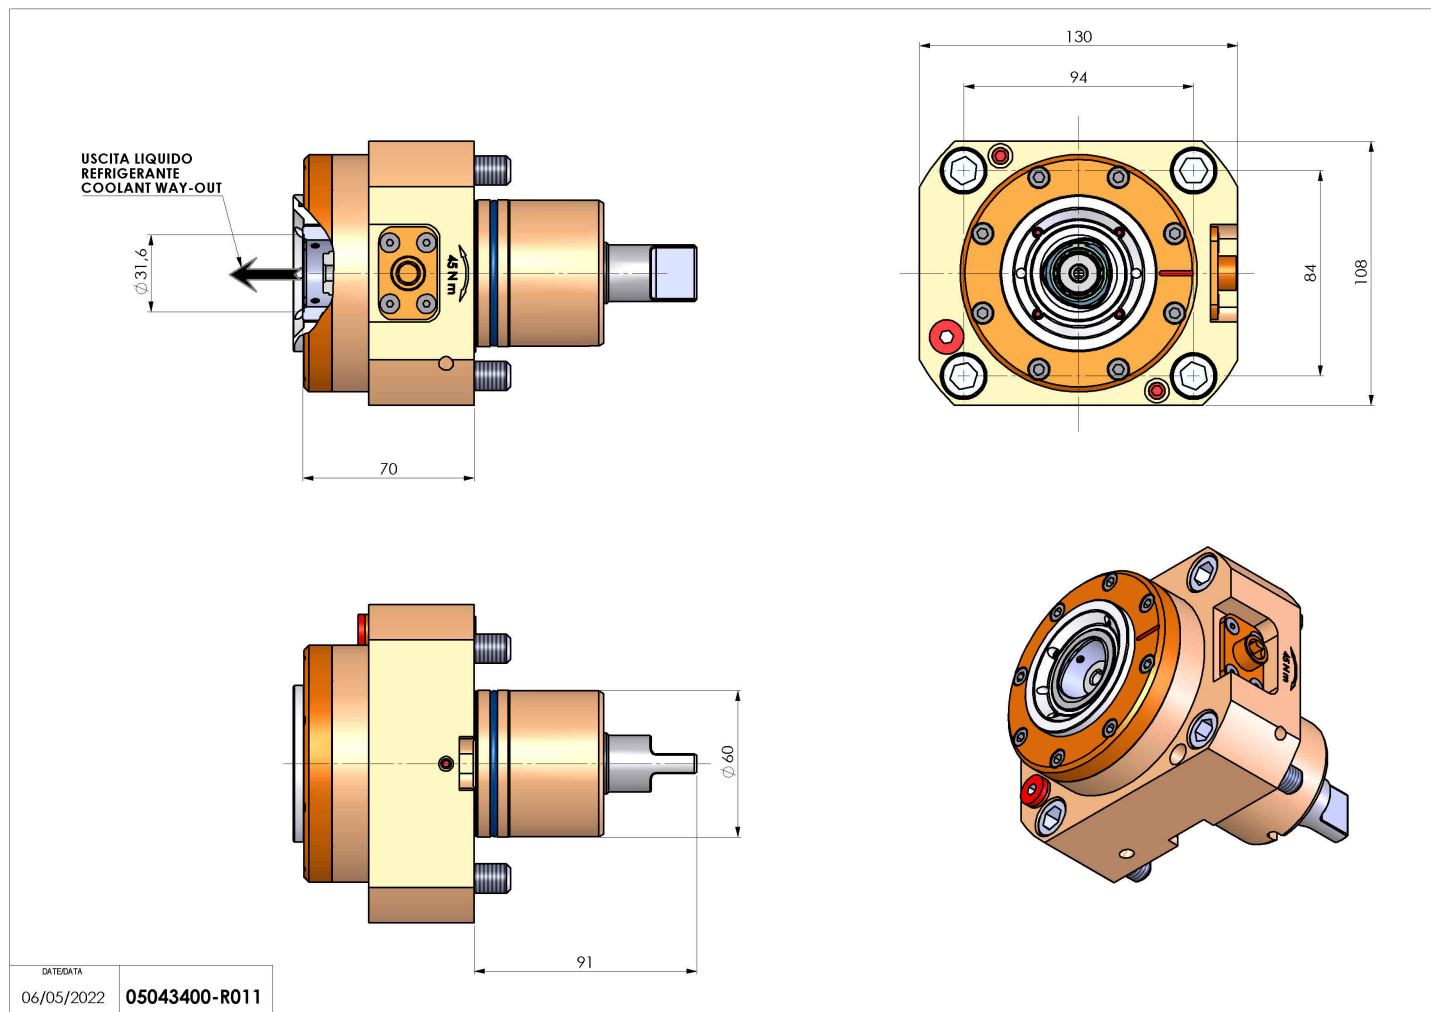

## 05043400 - LT-S D60 C40 HRF H70

<b>Tipo</b>	LT-S Portautensili dritto
<b>Attacco</b>	CILINDRICO 60
<b>Uscita utensile</b>	Poligonale C40 ISO 26623-1
<b>Raffreddamento</b>	Refrigerazione interna HRF
<b>Senso di rotazione</b>	r1  r2
<b>Velocità max [1/min]</b>	12000
<b>Coppia max [Nm]</b>	80
<b>Rapporto</b>	1:1
<b>H [mm]</b>	70
<b>Pressione max [bar]</b>	70
<b>Accessori</b>	N.D.
<b>Note</b>	N.D.
<b>Note per il montaggio</b>	N.D.

Verificare sempre gli ingombri del portautensile in torretta

DATE/DATE  
06/05/2022 **05043400-R011**

Salvo modifiche tecniche