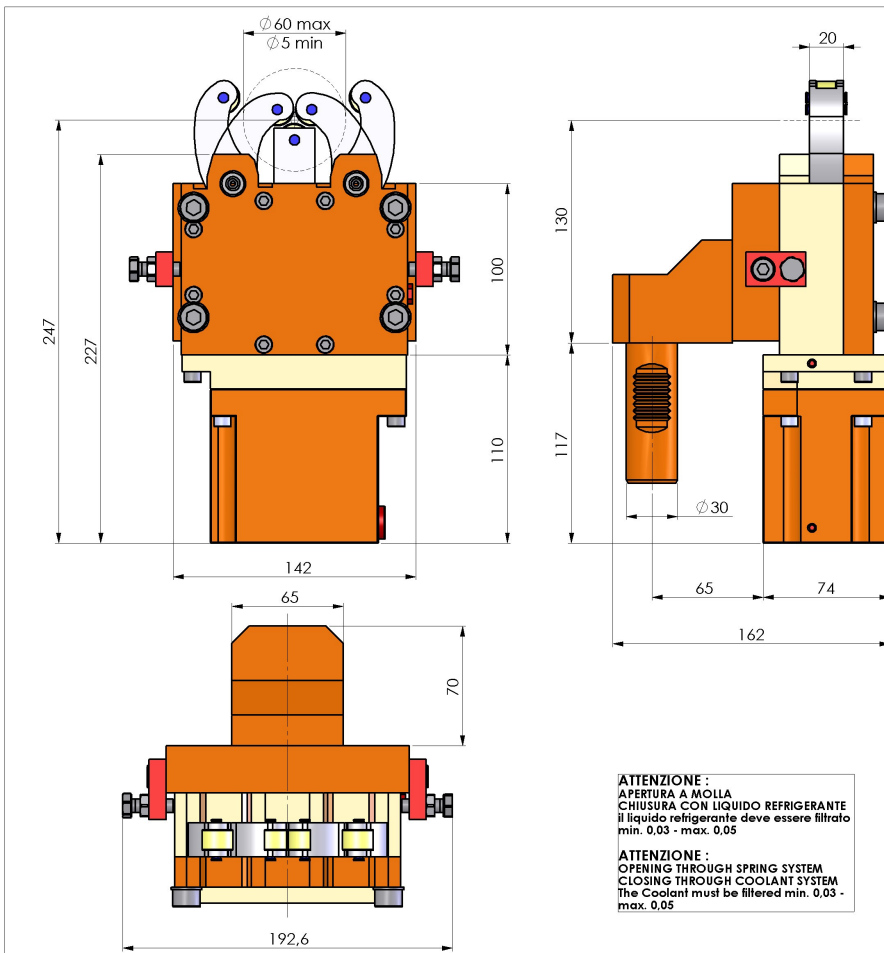

# 05043000 - LUNETTA VDI30 H130

<b>Tipo</b>	STEADY REST Lunetta autocentrante per torretta
<b>Attacco</b>	VDI 30
<b>Uscita utensile</b>	Ganasce di presa Ø5-Ø60
<b>Raffreddamento</b>	N.D.
<b>H [mm]</b>	130
<b>Ø Min [mm]</b>	5
<b>Ø Max [mm]</b>	60
<b>Pressione max [bar]</b>	14
<b>Accessori</b>	N.D.
<b>Note</b>	N.D.
<b>Note per il montaggio</b>	Torretta inferiore

**ATTENZIONE: VERIFICARE L'ORIENTAMENTO DELLA DENTATURA VDI**

Verificare sempre gli ingombri del portautensile in torretta

**ATTENZIONE :**  
**APERTURA A MOLLA**  
**CHIUSURA CON LIQUIDO REFRIGERANTE**  
 il liquido refrigerante deve essere filtrato  
 min. 0,03 - max. 0,05

**ATTENZIONE :**  
**OPENING THROUGH SPRING SYSTEM**  
**CLOSING THROUGH COOLANT SYSTEM**  
 The Coolant must be filtered min. 0,03 -  
 max. 0,05

DATE/DATE: 09/02/2024  
 05043000-R011

**Salvo modifiche tecniche**