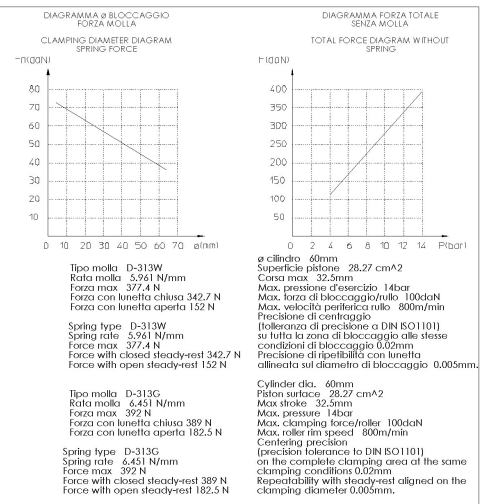

DATE/DATE: 09/02/2024
05043000-R011

Salvo modifiche tecniche