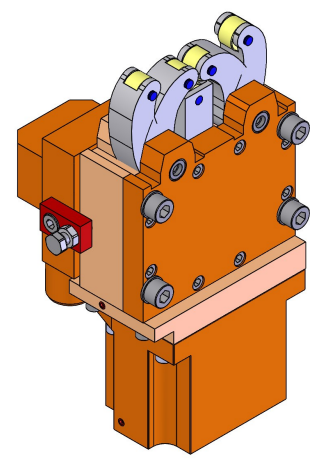

# 05043000 - LUNETTA VDI30 H130

<b>Tipo</b>	STEADY REST Lunetta autocentrante per torretta
<b>Attacco</b>	VDI 30
<b>Uscita utensile</b>	Ganasce di presa Ø5-Ø60
<b>Raffreddamento</b>	N.D.
<b>H [mm]</b>	130
<b>Ø Min [mm]</b>	5
<b>Ø Max [mm]</b>	60
<b>Pressione max [bar]</b>	14
<b>Accessori</b>	N.D.
<b>Note</b>	N.D.
<b>Note per il montaggio</b>	Torretta inferiore

**ATTENZIONE: VERIFICARE L'ORIENTAMENTO DELLA DENTATURA VDI**

Verificare sempre gli ingombri del portautensile in torretta

**ATTENZIONE :**  
**APERTURA A MOLLA**  
**CHIUSURA CON LIQUIDO REFRIGERANTE**  
 il liquido refrigerante deve essere filtrato  
 min. 0,03 - max. 0,05

**ATTENZIONE :**  
**OPENING THROUGH SPRING SYSTEM**  
**CLOSING THROUGH COOLANT SYSTEM**  
 The Coolant must be filtered min. 0,03 -  
 max. 0,05

DATE/DATE: 09/02/2024  
 05043000-R011

**Salvo modifiche tecniche**