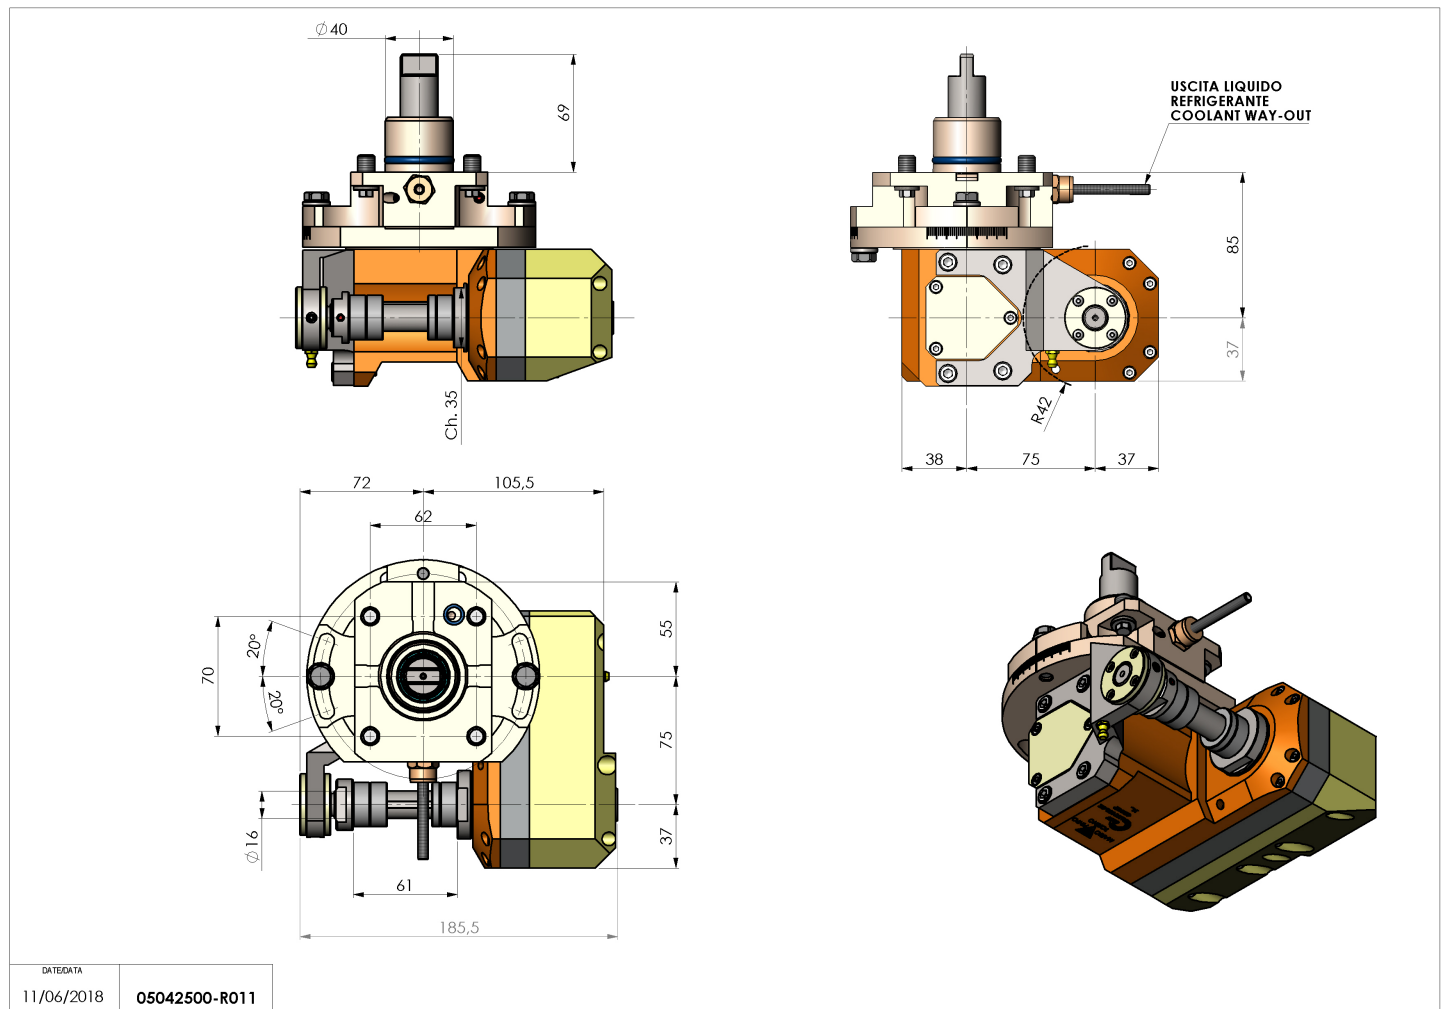

## 05042500 - LT-HOB D40 L60 1:1 H85

<b>Tipo</b>	LT-HOB-SAW Portacreatore/Portafrese
<b>Attacco</b>	CILINDRICO 40
<b>Uscita utensile</b>	Kit alberino Ø16-Ø22-Ø27
<b>Raffreddamento</b>	Refrigerazione esterna
<b>Velocità max [1/min]</b>	6000
<b>Coppia max [Nm]</b>	40
<b>Rapporto</b>	1:1
<b>H [mm]</b>	85
<b>Accessori</b>	N.D.
<b>Note</b>	N.D.
<b>Note per il montaggio</b>	N.D.

Verificare sempre gli ingombri del portautensile in torretta

Salvo modifiche tecniche