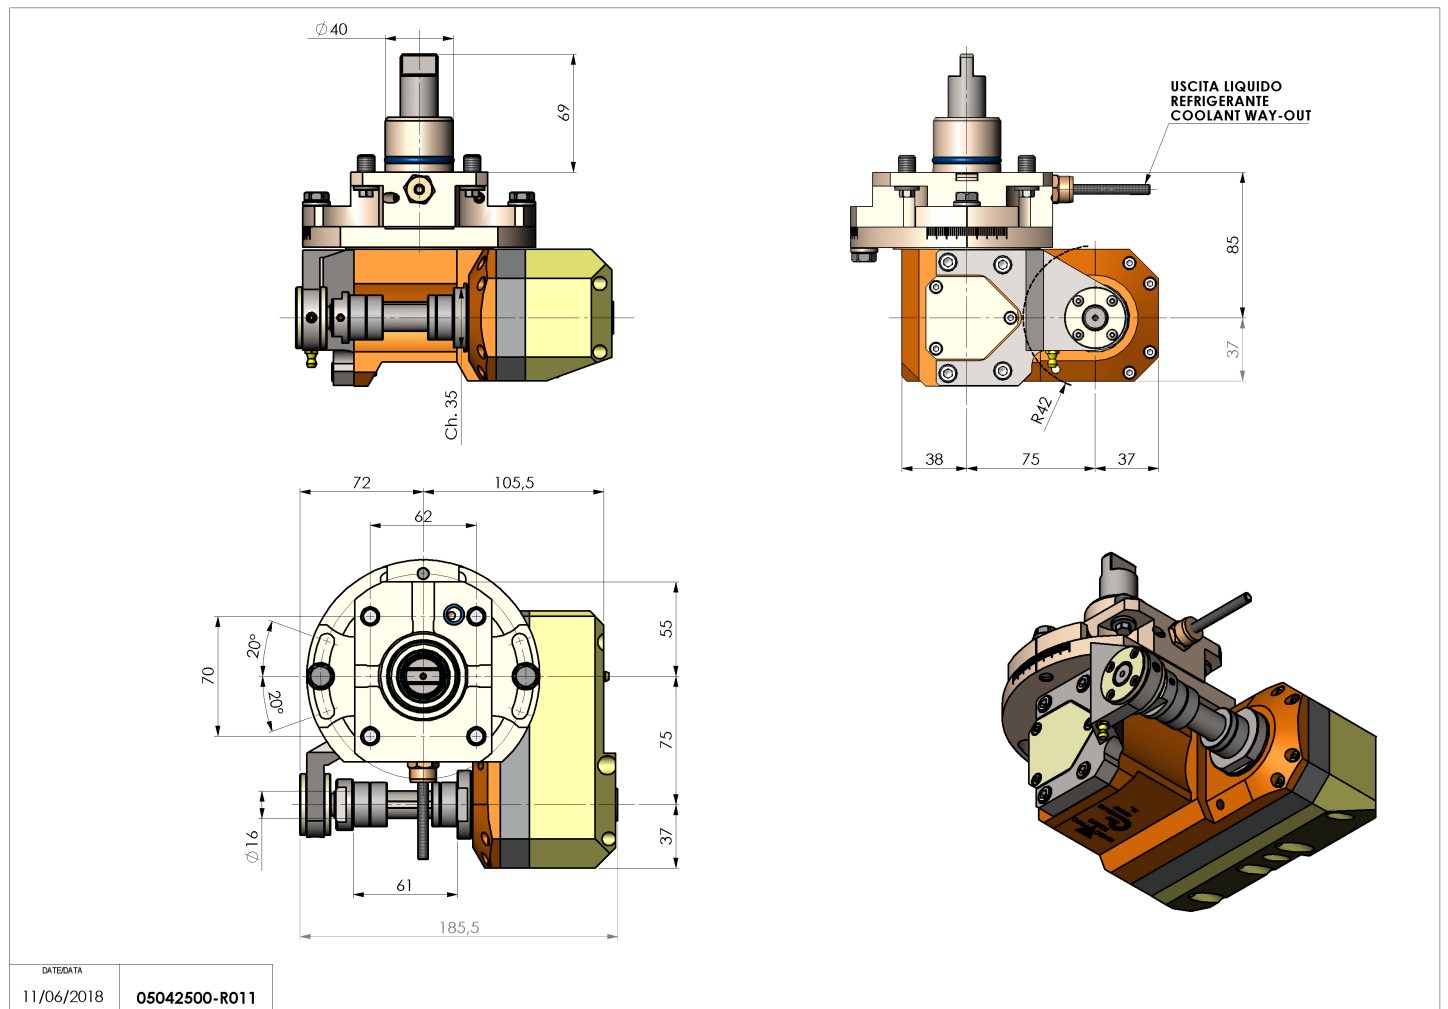

05042500 - LT-HOB D40 L60 1:1 H85

Tipo	LT-HOB-SAW Portacreatore/Portafrese
Attacco	CILINDRICO 40
Uscita utensile	Kit alberino Ø16-Ø22-Ø27
Raffreddamento	Refrigerazione esterna
Velocità max [1/min]	6000
Coppia max [Nm]	40
Rapporto	1:1
H [mm]	85
Accessori	N.D.
Note	N.D.
Note per il montaggio	N.D.

Verificare sempre gli ingombri del portautensile in torretta

DATE/DATE	
11/06/2018	05042500-R011

Salvo modifiche tecniche