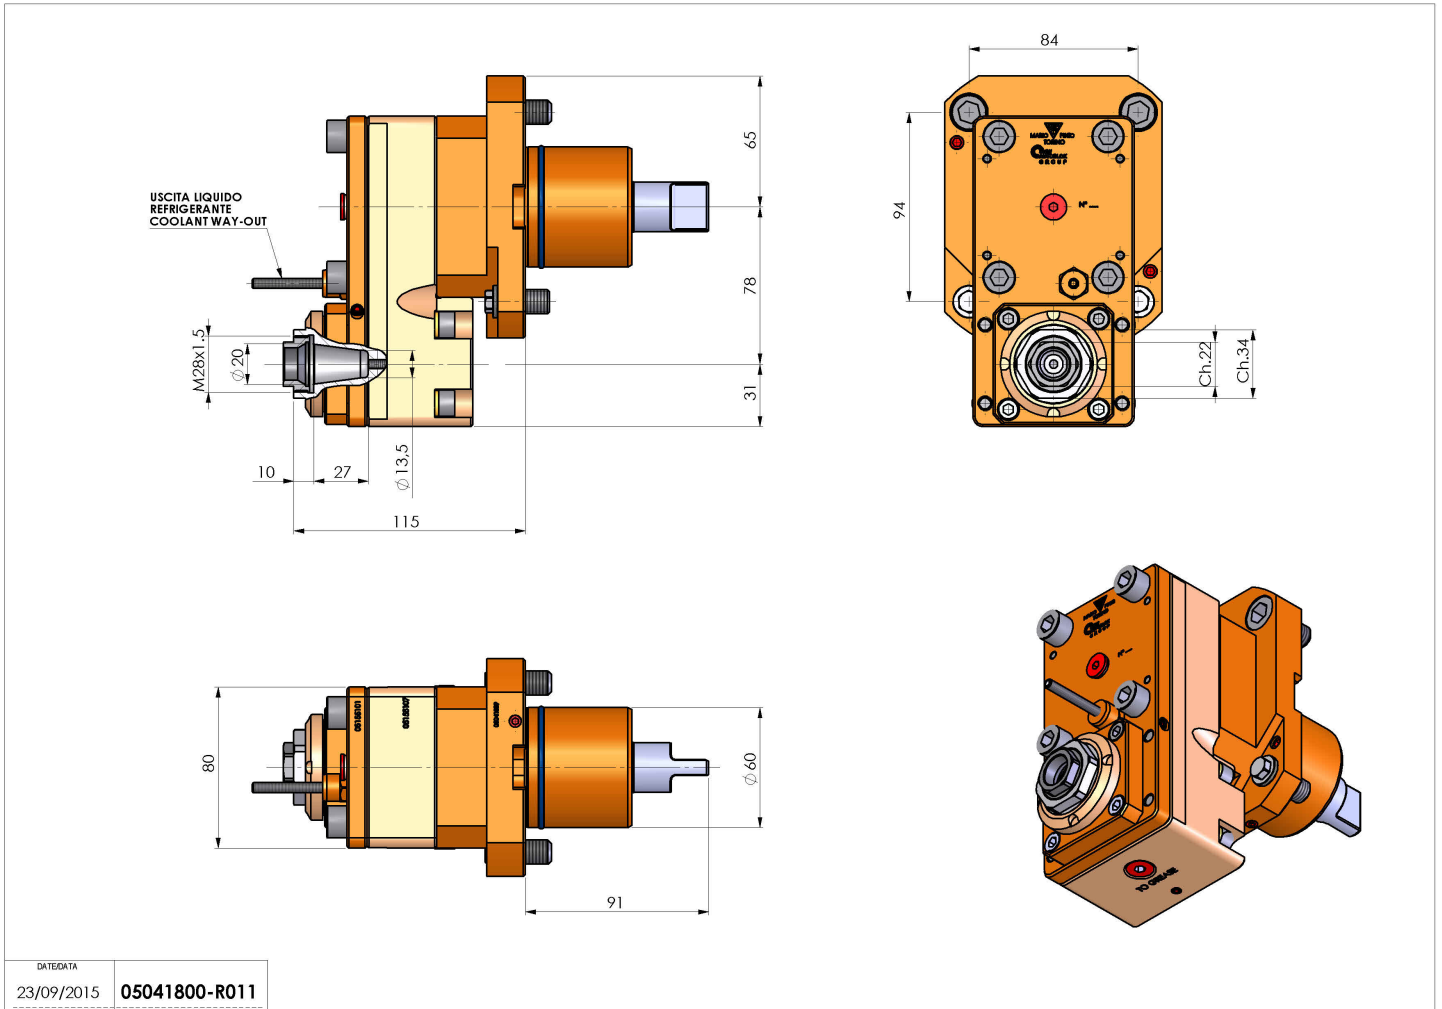

05041800 - LT-S D60 ER20FOF78LR1:3 H115

Tipo	LT-S OFS Portautensili dritto offset
Attacco	CILINDRICO 60
Uscita utensile	Portapinza ER 20 F - ghiera interna
Raffreddamento	Refrigerazione esterna
Offset [mm]	78
Senso di rotazione	r1 r2
Velocità max [1/min]	in 5000 / out 15000
Coppia max [Nm]	in 50 / out 14
Rapporto	1:3
H [mm]	115
Accessori	N.D.
Note	N.D.
Note per il montaggio	N.D.

Verificare sempre gli ingombri del portautensile in torretta

DATE/DATA	23/09/2015
PART NUMBER	05041800-R011

Salvo modifiche tecniche