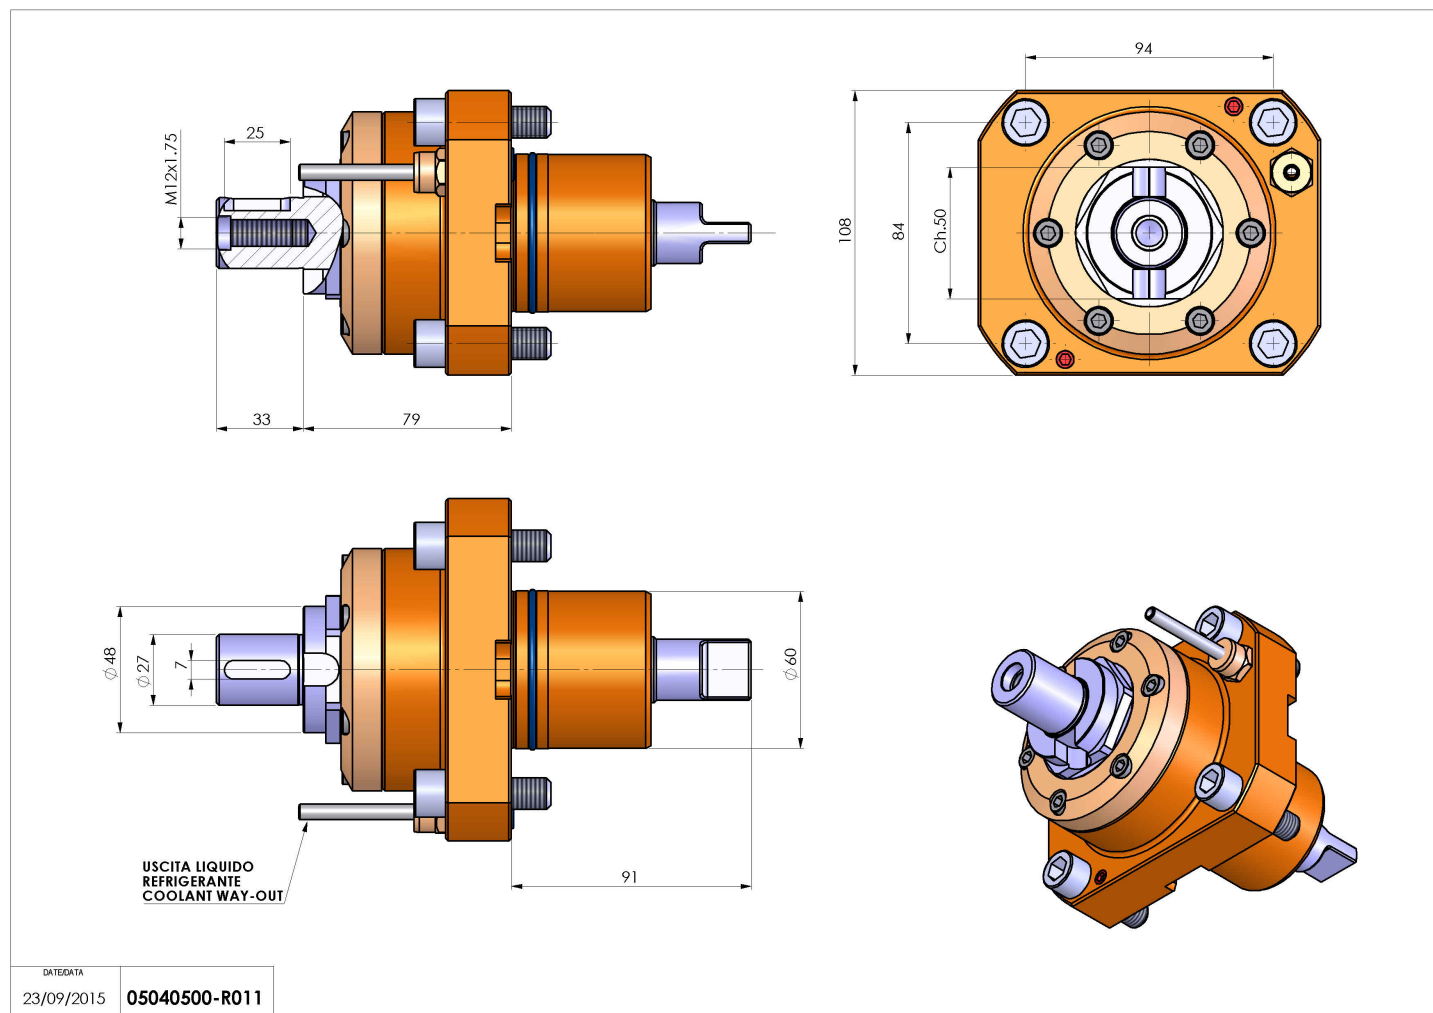

## 05040500 - LT-S D60 DIN138-27 HS H79

<b>Tipo</b>	LT-S Portautensili dritto
<b>Attacco</b>	CILINDRICO 60
<b>Uscita utensile</b>	Portafrese DIN138 D27
<b>Raffreddamento</b>	Refrigerazione esterna
<b>Senso di rotazione</b>	r1  r2 
<b>Velocità max [1/min]</b>	10000
<b>Coppia max [Nm]</b>	63
<b>Rapporto</b>	1:1
<b>H [mm]</b>	79
<b>Accessori</b>	Chiave albero, chiave croce + gruppo accessori portafresa
<b>Note</b>	N.D.
<b>Note per il montaggio</b>	N.D.

Verificare sempre gli ingombri del portautensile in torretta

Salvo modifiche tecniche

DATE/ATA  
23/09/2015 05040500-R011