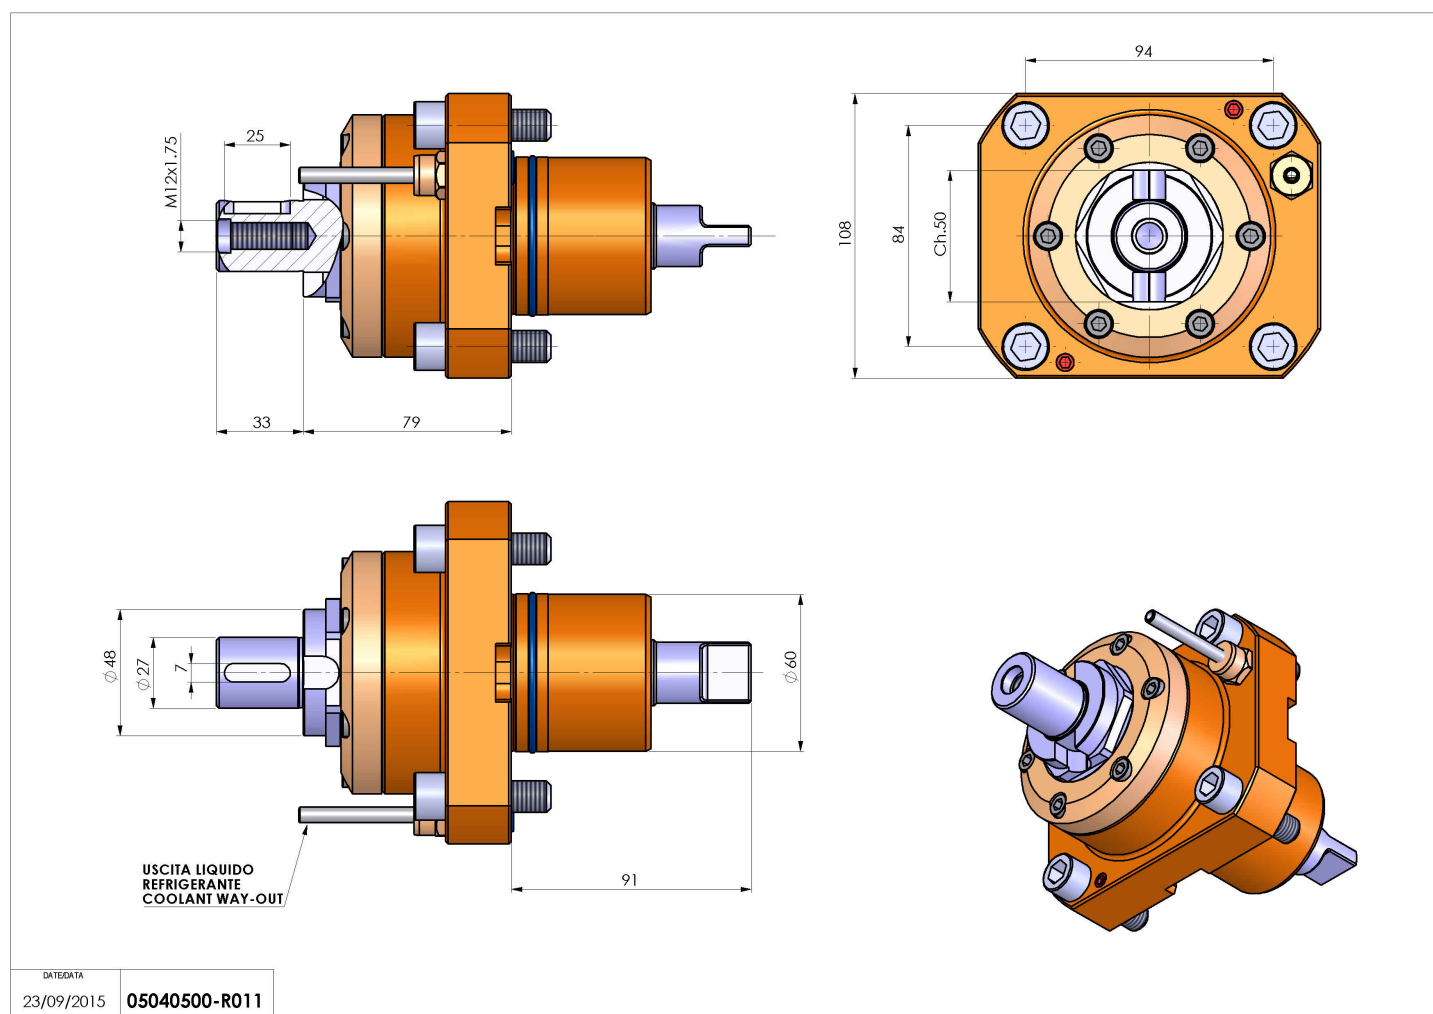

## 05040500 - LT-S D60 DIN138-27 HS H79

<b>Tipo</b>	LT-S Portautensili dritto
<b>Attacco</b>	CILINDRICO 60
<b>Uscita utensile</b>	Portafrese DIN138 27
<b>Raffreddamento</b>	Refrigerazione esterna
<b>Senso di rotazione</b>	r1  r2 
<b>Velocità max [1/min]</b>	10000
<b>Coppia max [Nm]</b>	63
<b>Rapporto</b>	1:1
<b>H [mm]</b>	79
<b>Accessori</b>	Chiave albero, chiave croce + gruppo accessori portafresa
<b>Note</b>	N.D.
<b>Note per il montaggio</b>	N.D.

Verificare sempre gli ingombri del portautensile in torretta

Salvo modifiche tecniche

DATE/ATA  
23/09/2015 05040500-R011