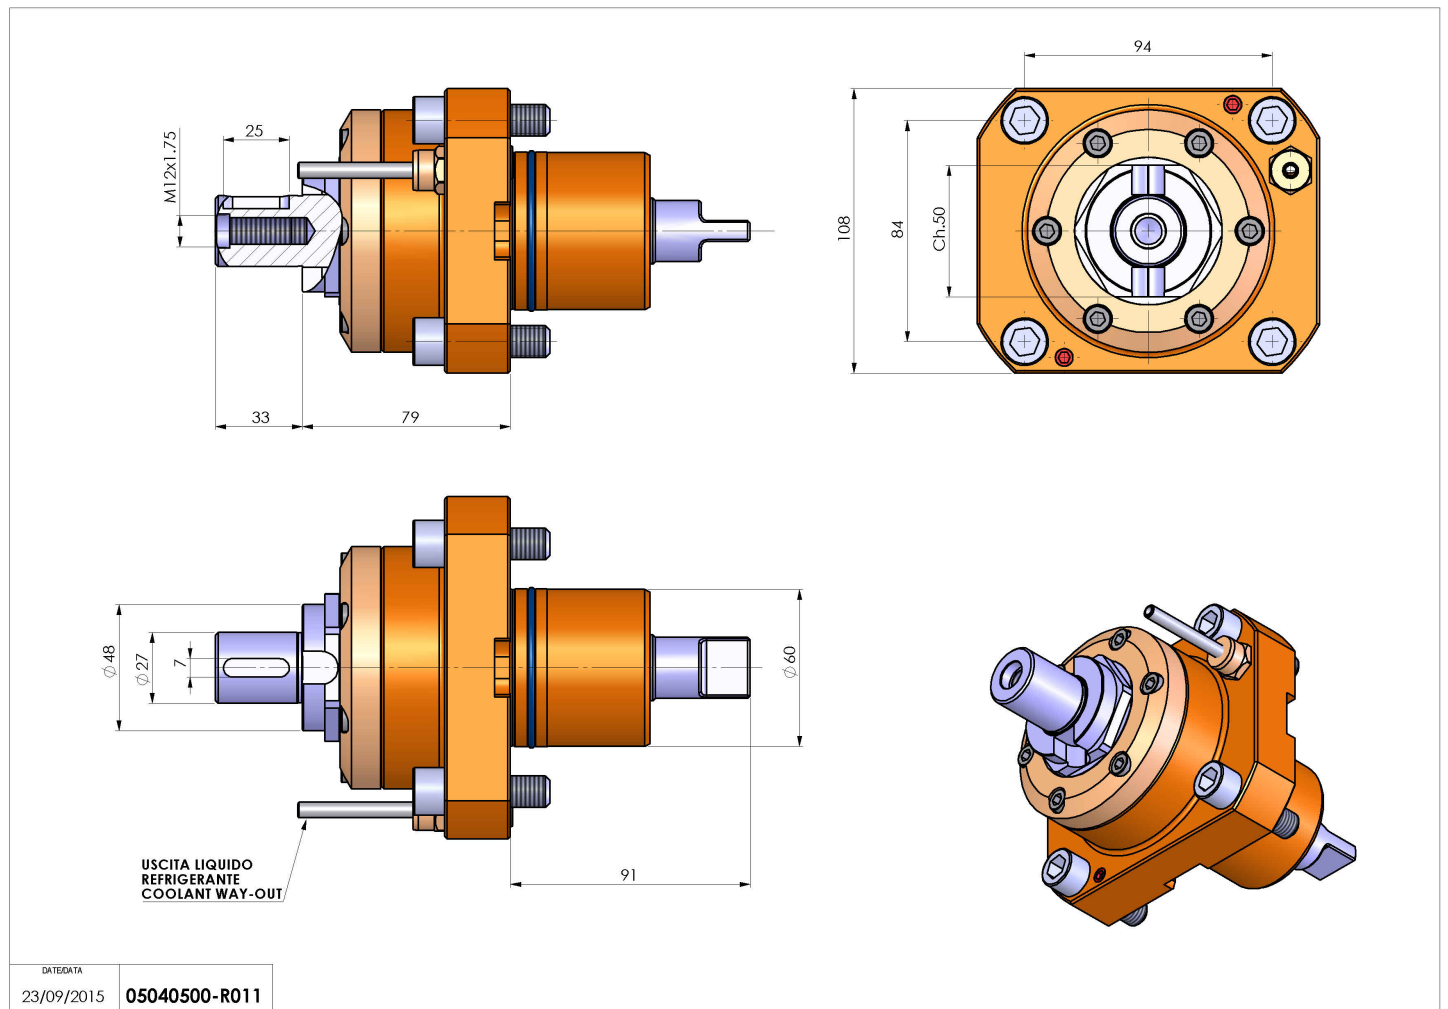

## 05040500 - LT-S D60 DIN138-27 HS H79

<b>Tipo</b>	LT-S Portautensili dritto
<b>Attacco</b>	CILINDRICO 60
<b>Uscita utensile</b>	Portafrese DIN138 D27
<b>Raffreddamento</b>	Refrigerazione esterna
<b>Senso di rotazione</b>	r1  r2 
<b>Velocità max [1/min]</b>	10000
<b>Coppia max [Nm]</b>	63
<b>Rapporto</b>	1:1
<b>H [mm]</b>	79
<b>Accessori</b>	Chiave albero, chiave croce + gruppo accessori portafresa
<b>Note</b>	N.D.
<b>Note per il montaggio</b>	N.D.

Verificare sempre gli ingombri del portautensile in torretta

Salvo modifiche tecniche

DATE/ATA  
23/09/2015 05040500-R011