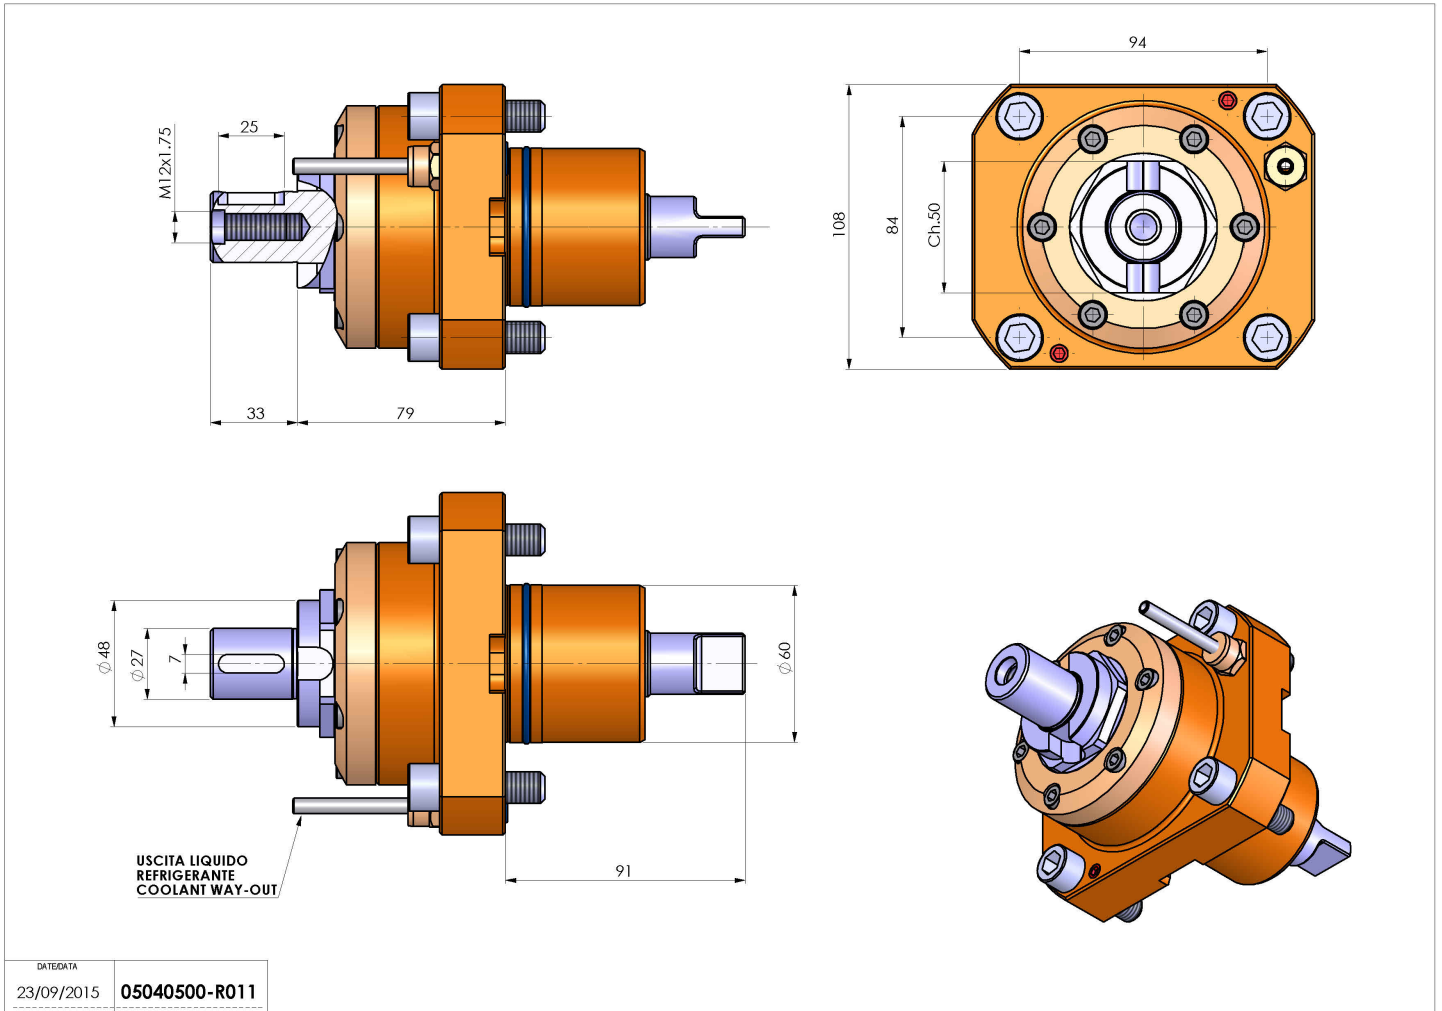

## 05040500 - LT-S D60 DIN138-27 HS H79

<b>Tipo</b>	LT-S Portautensili dritto
<b>Attacco</b>	CILINDRICO 60
<b>Uscita utensile</b>	Portafrese DIN138 D27
<b>Raffreddamento</b>	Refrigerazione esterna
<b>Senso di rotazione</b>	r1  r2
<b>Velocità max [1/min]</b>	10000
<b>Coppia max [Nm]</b>	63
<b>Rapporto</b>	1:1
<b>H [mm]</b>	79
<b>Accessori</b>	Chiave albero, chiave croce + gruppo accessori portafresa
<b>Note</b>	N.D.
<b>Note per il montaggio</b>	N.D.

Verificare sempre gli ingombri del portautensile in torretta

DATE/DATE	05040500-R011
23/09/2015	

Salvo modifiche tecniche