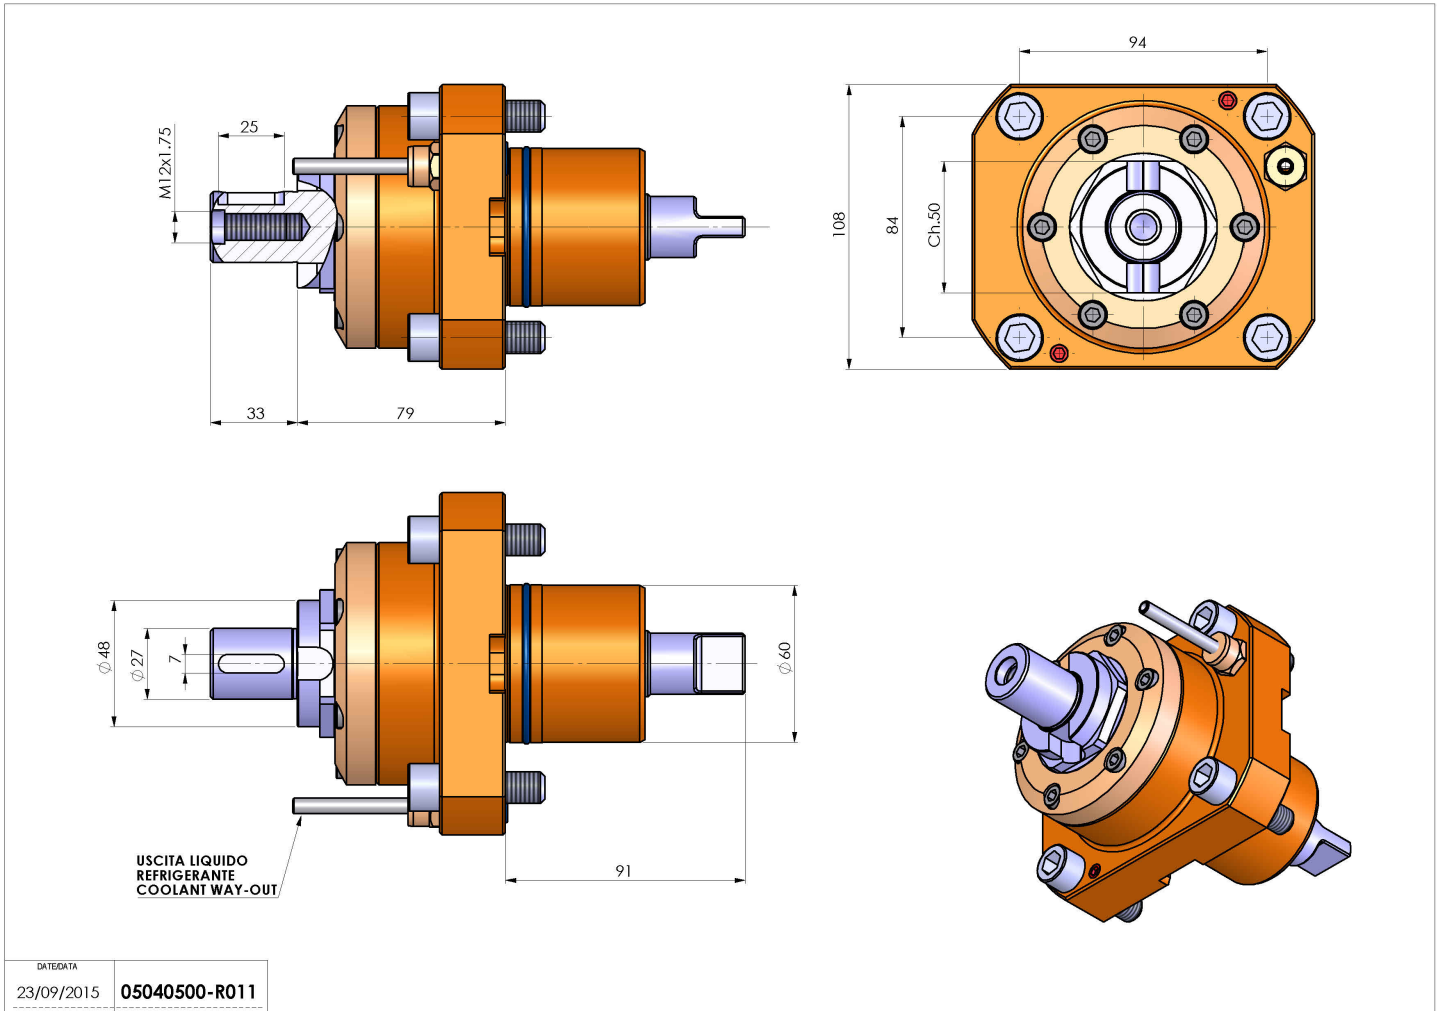

# 05040500 - LT-S D60 DIN138-27 HS H79

<b>Tipo</b>	LT-S Portautensili dritto
<b>Attacco</b>	CILINDRICO 60
<b>Uscita utensile</b>	Portafrese DIN138 27
<b>Raffreddamento</b>	Refrigerazione esterna
<b>Senso di rotazione</b>	r1  r2
<b>Velocità max [1/min]</b>	10000
<b>Coppia max [Nm]</b>	63
<b>Rapporto</b>	1:1
<b>H [mm]</b>	79
<b>Accessori</b>	Chiave albero, chiave croce + gruppo accessori portafresa
<b>Note</b>	N.D.
<b>Note per il montaggio</b>	N.D.

Verificare sempre gli ingombri del portautensile in torretta

DATE/ATA	05040500-R011
23/09/2015	

Salvo modifiche tecniche