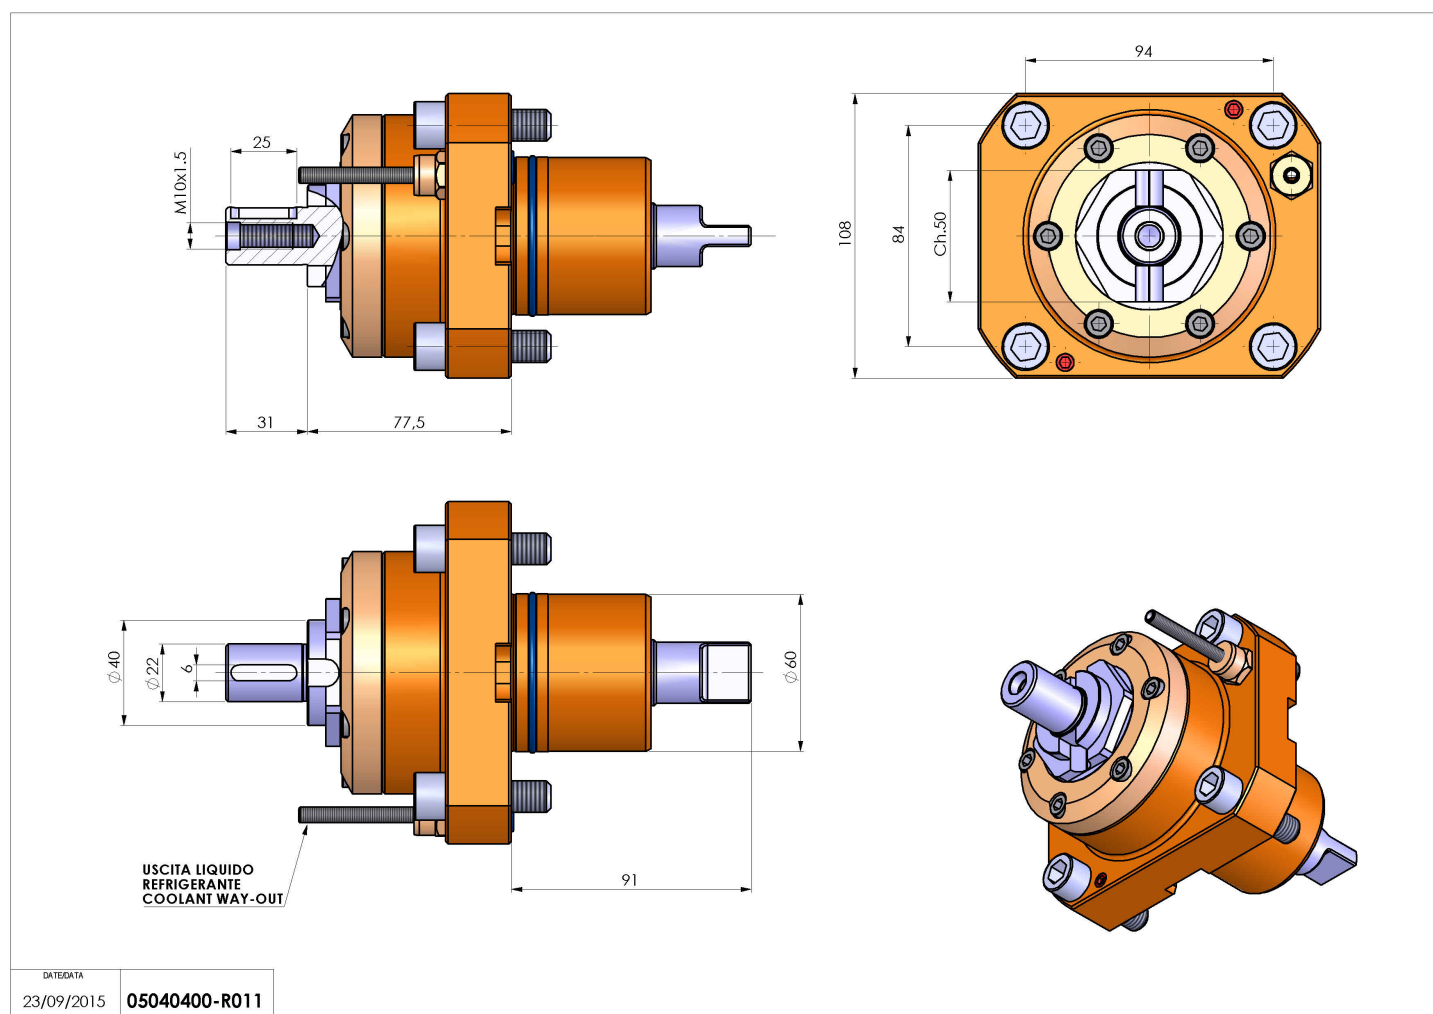

05040400 - LT-S D60 DIN138-22 HS H77

Tipo	LT-S Portautensili dritto
Attacco	CILINDRICO 60
Uscita utensile	Portafrese DIN138 D22
Raffreddamento	Refrigerazione esterna
Senso di rotazione	r1  r2 
Velocità max [1/min]	10000
Coppia max [Nm]	63
Rapporto	1:1
H [mm]	77,5
Accessori	Chiave albero, chiave croce + gruppo accessori portafresa
Note	N.D.
Note per il montaggio	N.D.

Verificare sempre gli ingombri del portautensile in torretta

Salvo modifiche tecniche

DATE/ATA
23/09/2015 05040400-R011