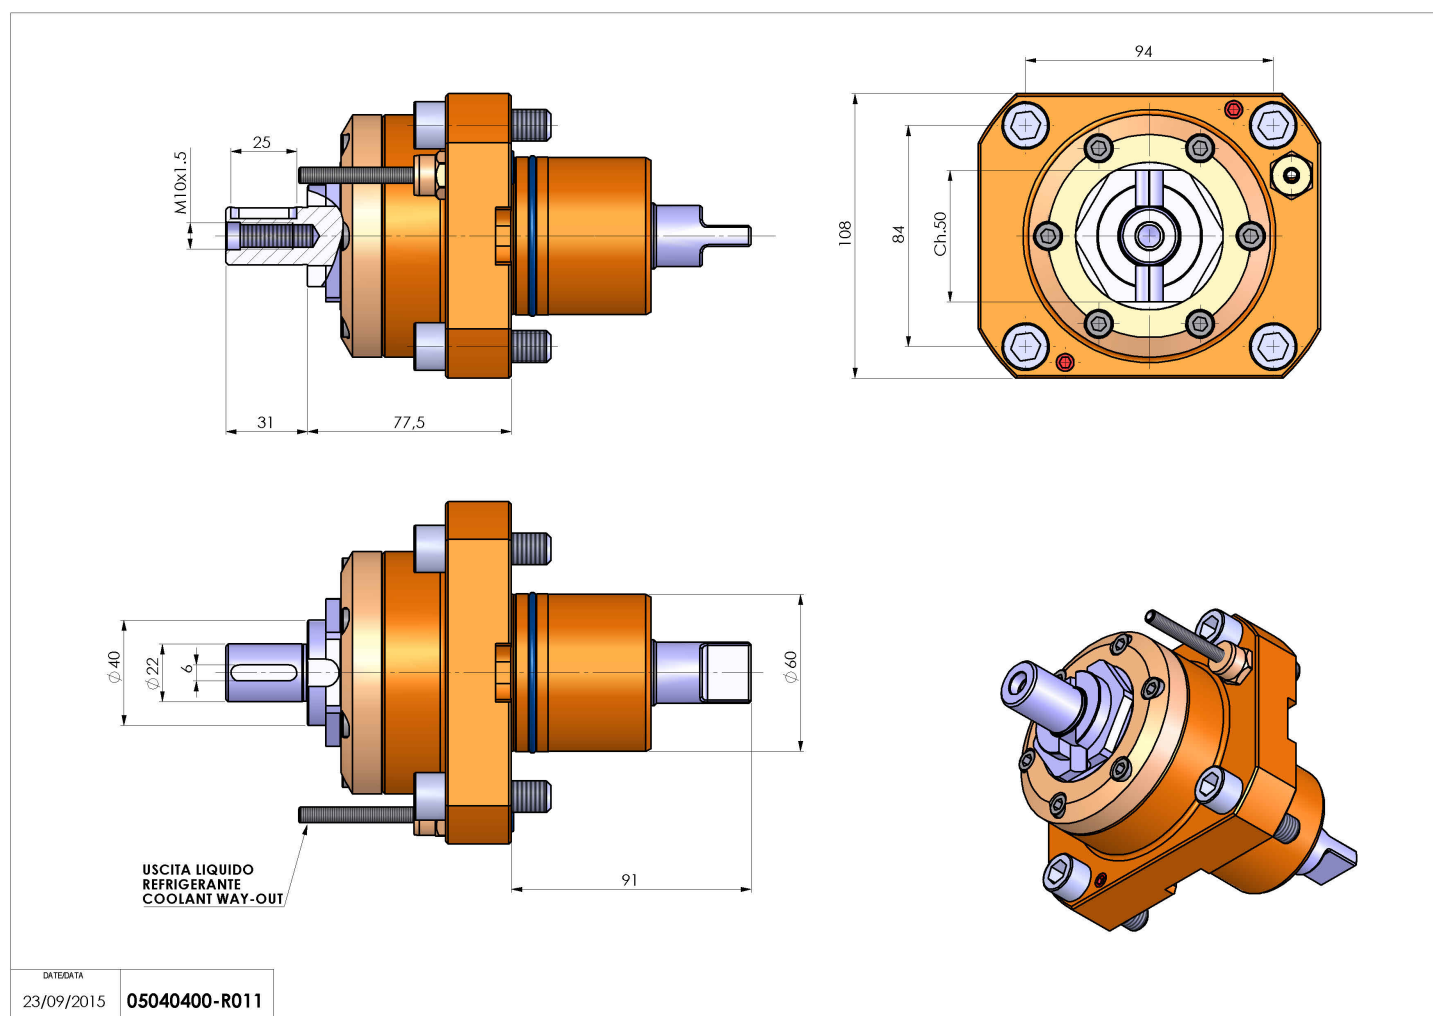

## 05040400 - LT-S D60 DIN138-22 HS H77

<b>Tipo</b>	LT-S Portautensili dritto
<b>Attacco</b>	CILINDRICO 60
<b>Uscita utensile</b>	Portafrese DIN138 D22
<b>Raffreddamento</b>	Refrigerazione esterna
<b>Senso di rotazione</b>	r1  r2 
<b>Velocità max [1/min]</b>	10000
<b>Coppia max [Nm]</b>	63
<b>Rapporto</b>	1:1
<b>H [mm]</b>	77,5
<b>Accessori</b>	Chiave albero, chiave croce + gruppo accessori portafresa
<b>Note</b>	N.D.
<b>Note per il montaggio</b>	N.D.

Verificare sempre gli ingombri del portautensile in torretta

Salvo modifiche tecniche

DATE/ATA  
23/09/2015 05040400-R011