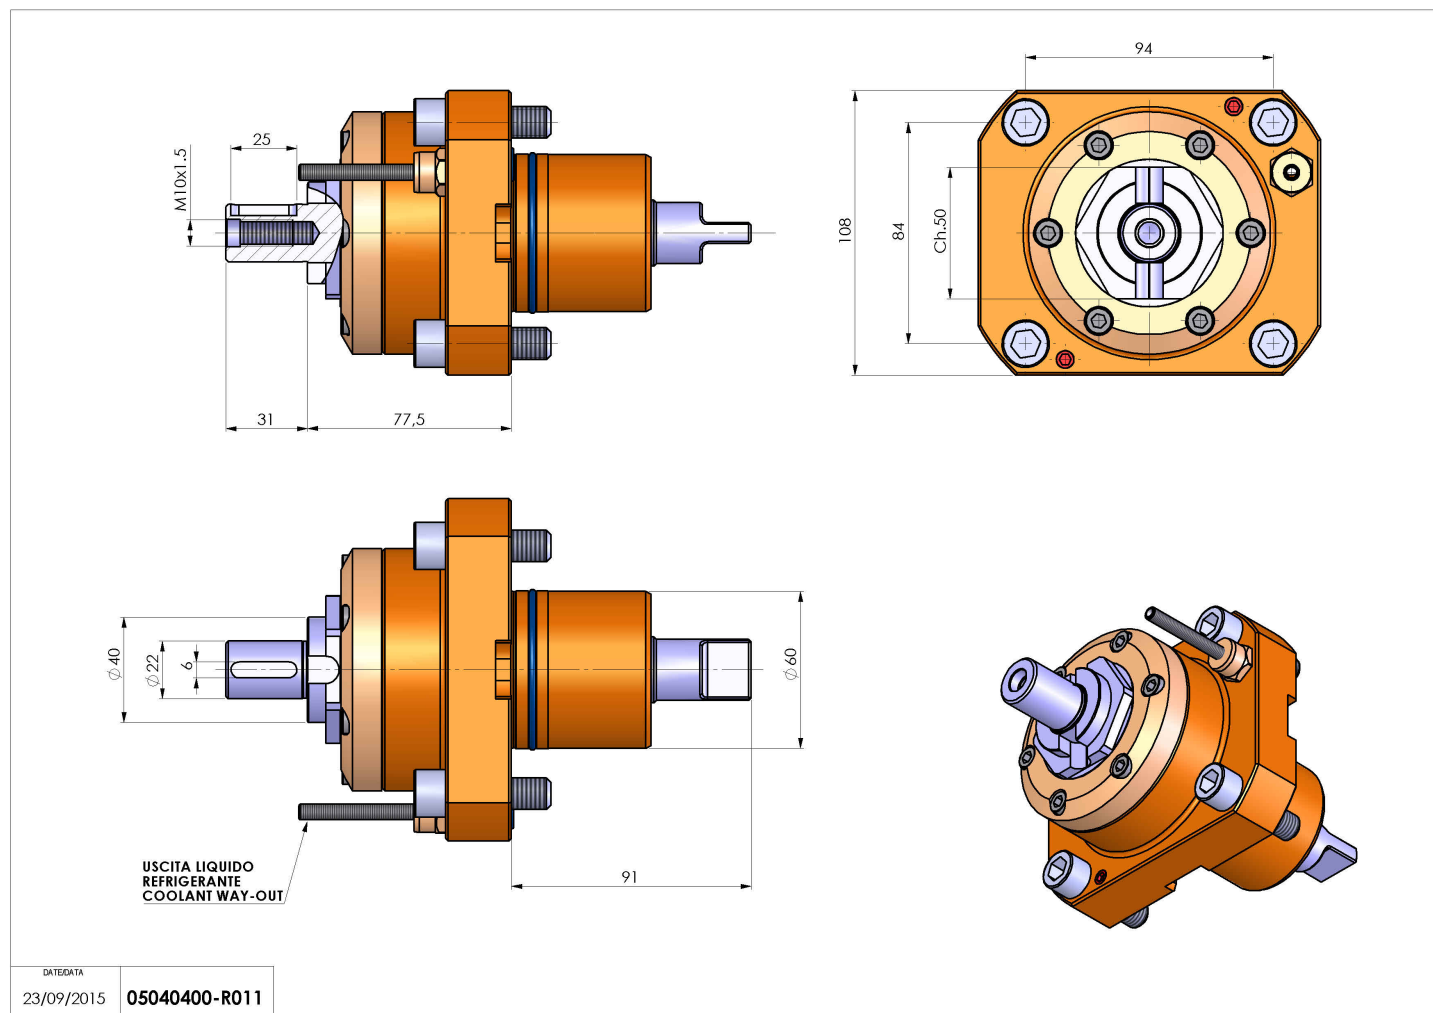

05040400 - LT-S D60 DIN138-22 HS H77

Tipo	LT-S Portautensili dritto
Attacco	CILINDRICO 60
Uscita utensile	Portafrese DIN138 22
Raffreddamento	Refrigerazione esterna
Senso di rotazione	r1 r2
Velocità max [1/min]	10000
Coppia max [Nm]	63
Rapporto	1:1
H [mm]	77,5
Accessori	Chiave albero, chiave croce + gruppo accessori portafresa
Note	N.D.
Note per il montaggio	N.D.

Verificare sempre gli ingombri del portautensile in torretta

Salvo modifiche tecniche

DATE/ATA
23/09/2015 05040400-R011