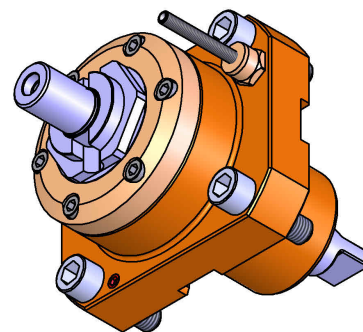

05040400 - LT-S D60 DIN138-22 HS H77

Tipo	LT-S Portautensili dritto
Attacco	CILINDRICO 60
Uscita utensile	Portafrese DIN138 22
Raffreddamento	Refrigerazione esterna
Senso di rotazione	r1 r2
Velocità max [1/min]	10000
Coppia max [Nm]	63
Rapporto	1:1
H [mm]	77,5
Accessori	Chiave albero, chiave croce + gruppo accessori portafresa
Note	N.D.
Note per il montaggio	N.D.

Verificare sempre gli ingombri del portautensile in torretta

Salvo modifiche tecniche

DATE/ATA
23/09/2015 05040400-R011