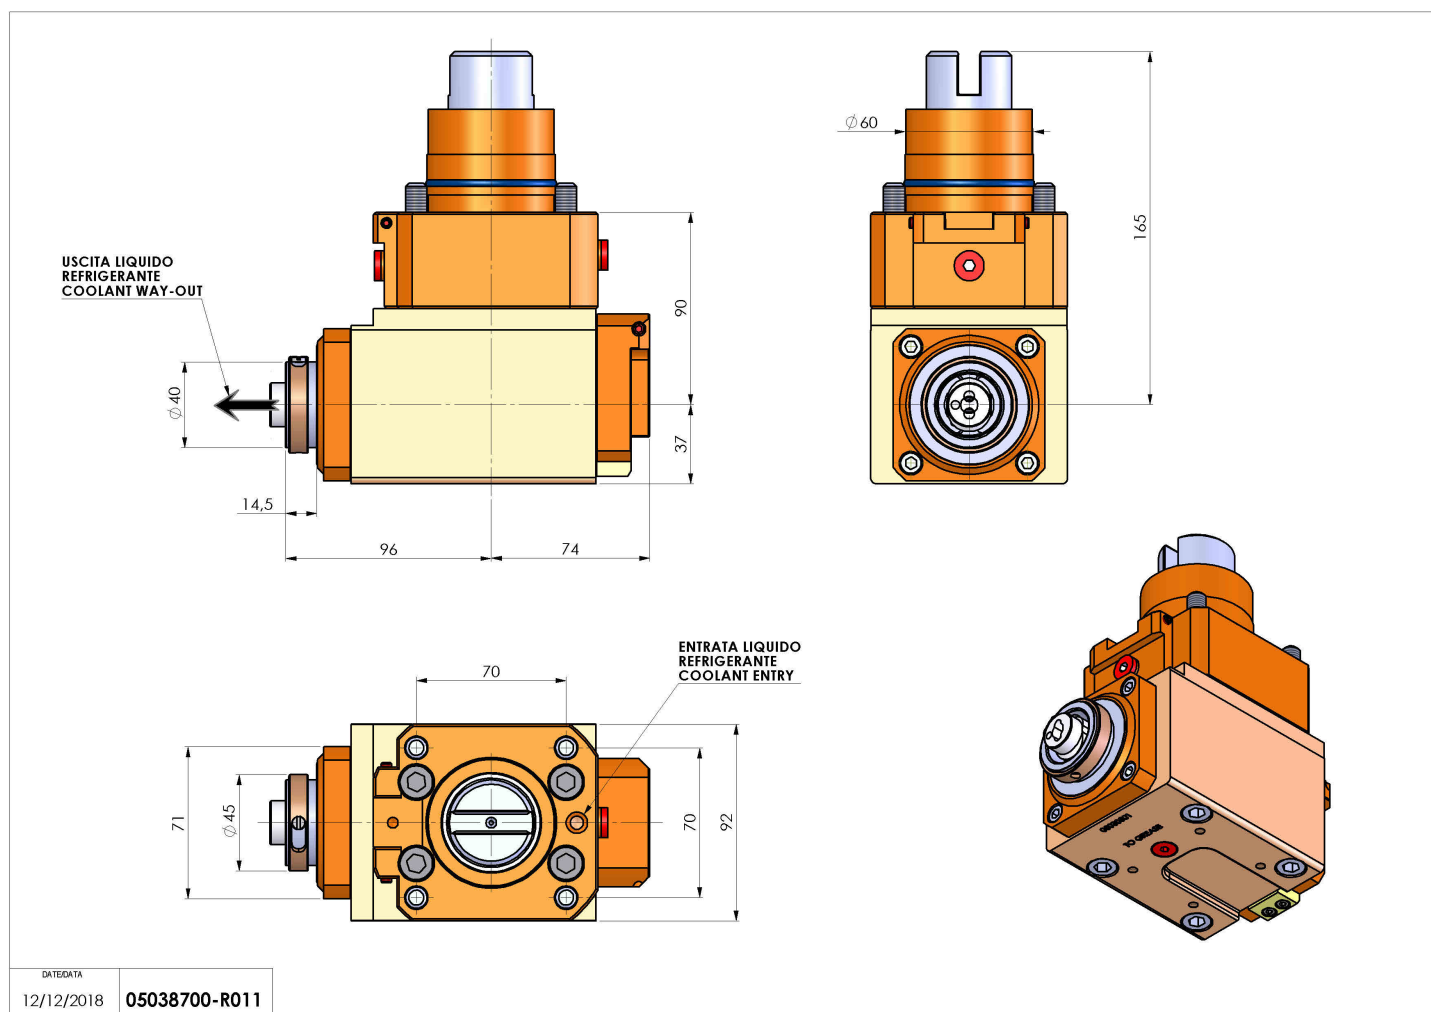

05038700 - LT-A D60 HSK40 L HRF H90

Tipo	LT-A Portautensili angolare a 90°
Attacco	CILINDRICO 60
Uscita utensile	Cambio rapido HSK40
Raffreddamento	Refrigerazione interna HRF
Senso di rotazione	r1  r2 
Velocità max [1/min]	6000
Coppia max [Nm]	63
Rapporto	1:1
H [mm]	90
H1 [mm]	37
Pressione max [bar]	80
Accessori	N.D.
Note	N.D.
Note per il montaggio	N.D.

Verificare sempre gli ingombri del portautensile in torretta

Salvo modifiche tecniche

DATE/ATA
12/12/2018 05038700-R011