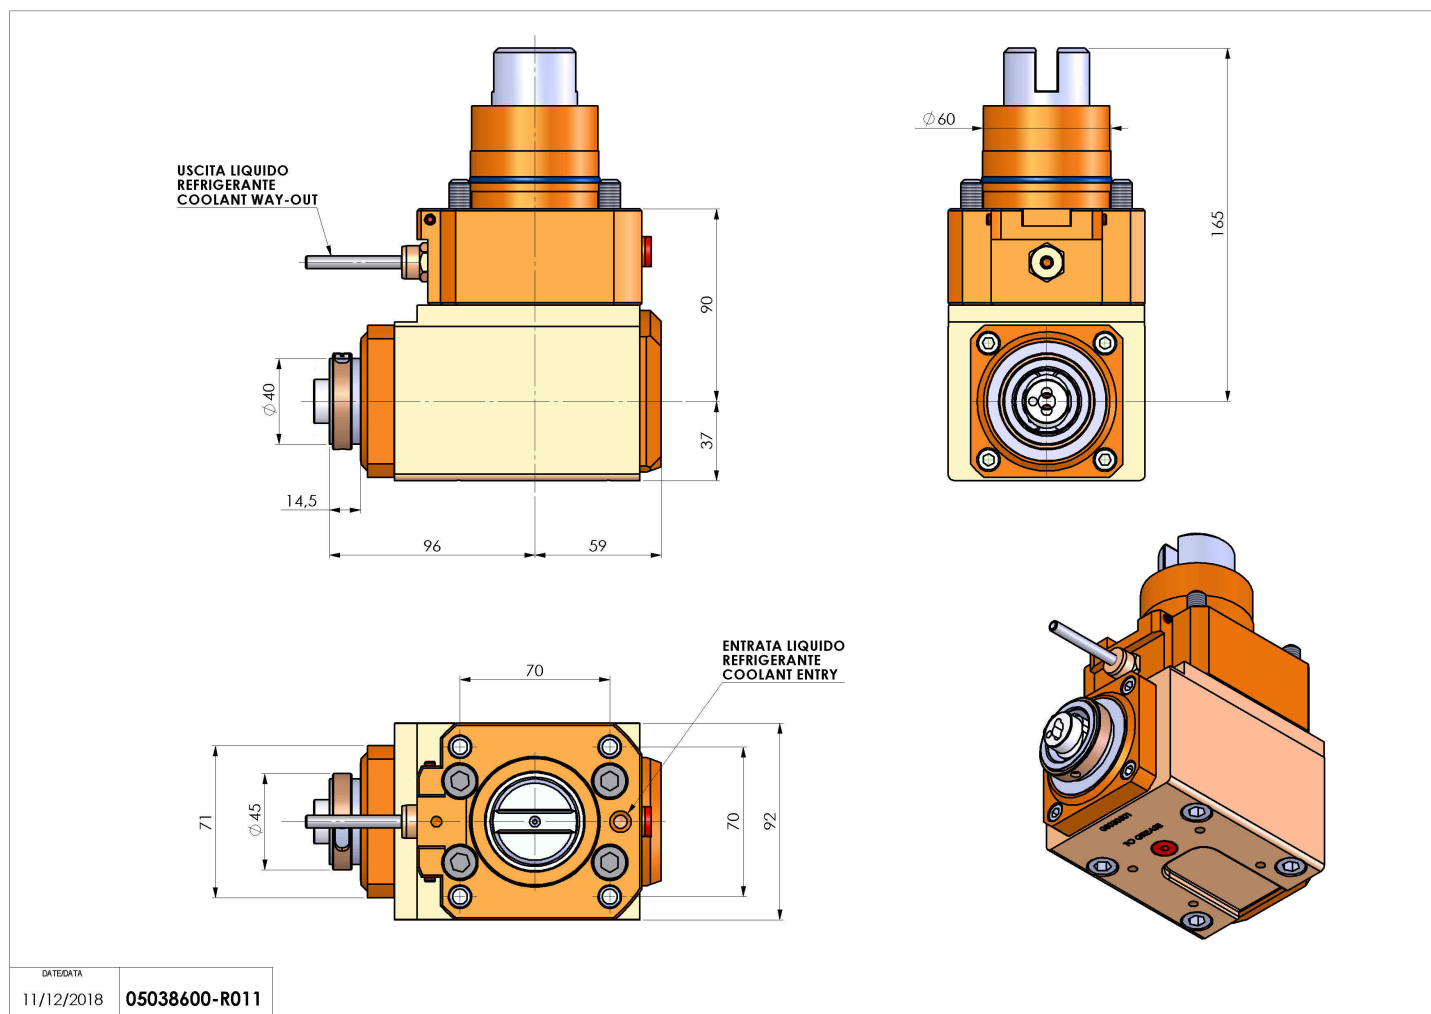

05038600 - LT-A D60 HSK40 L H90

Tipo	LT-A Portautensili angolare a 90°
Attacco	CILINDRICO 60
Uscita utensile	Cambio rapido HSK40
Raffreddamento	Refrigerazione esterna
Senso di rotazione	r1  r2 
Velocità max [1/min]	6000
Coppia max [Nm]	63
Rapporto	1:1
H [mm]	90
H1 [mm]	37
Accessori	N.D.
Note	N.D.
Note per il montaggio	N.D.

Verificare sempre gli ingombri del portautensile in torretta

Salvo modifiche tecniche